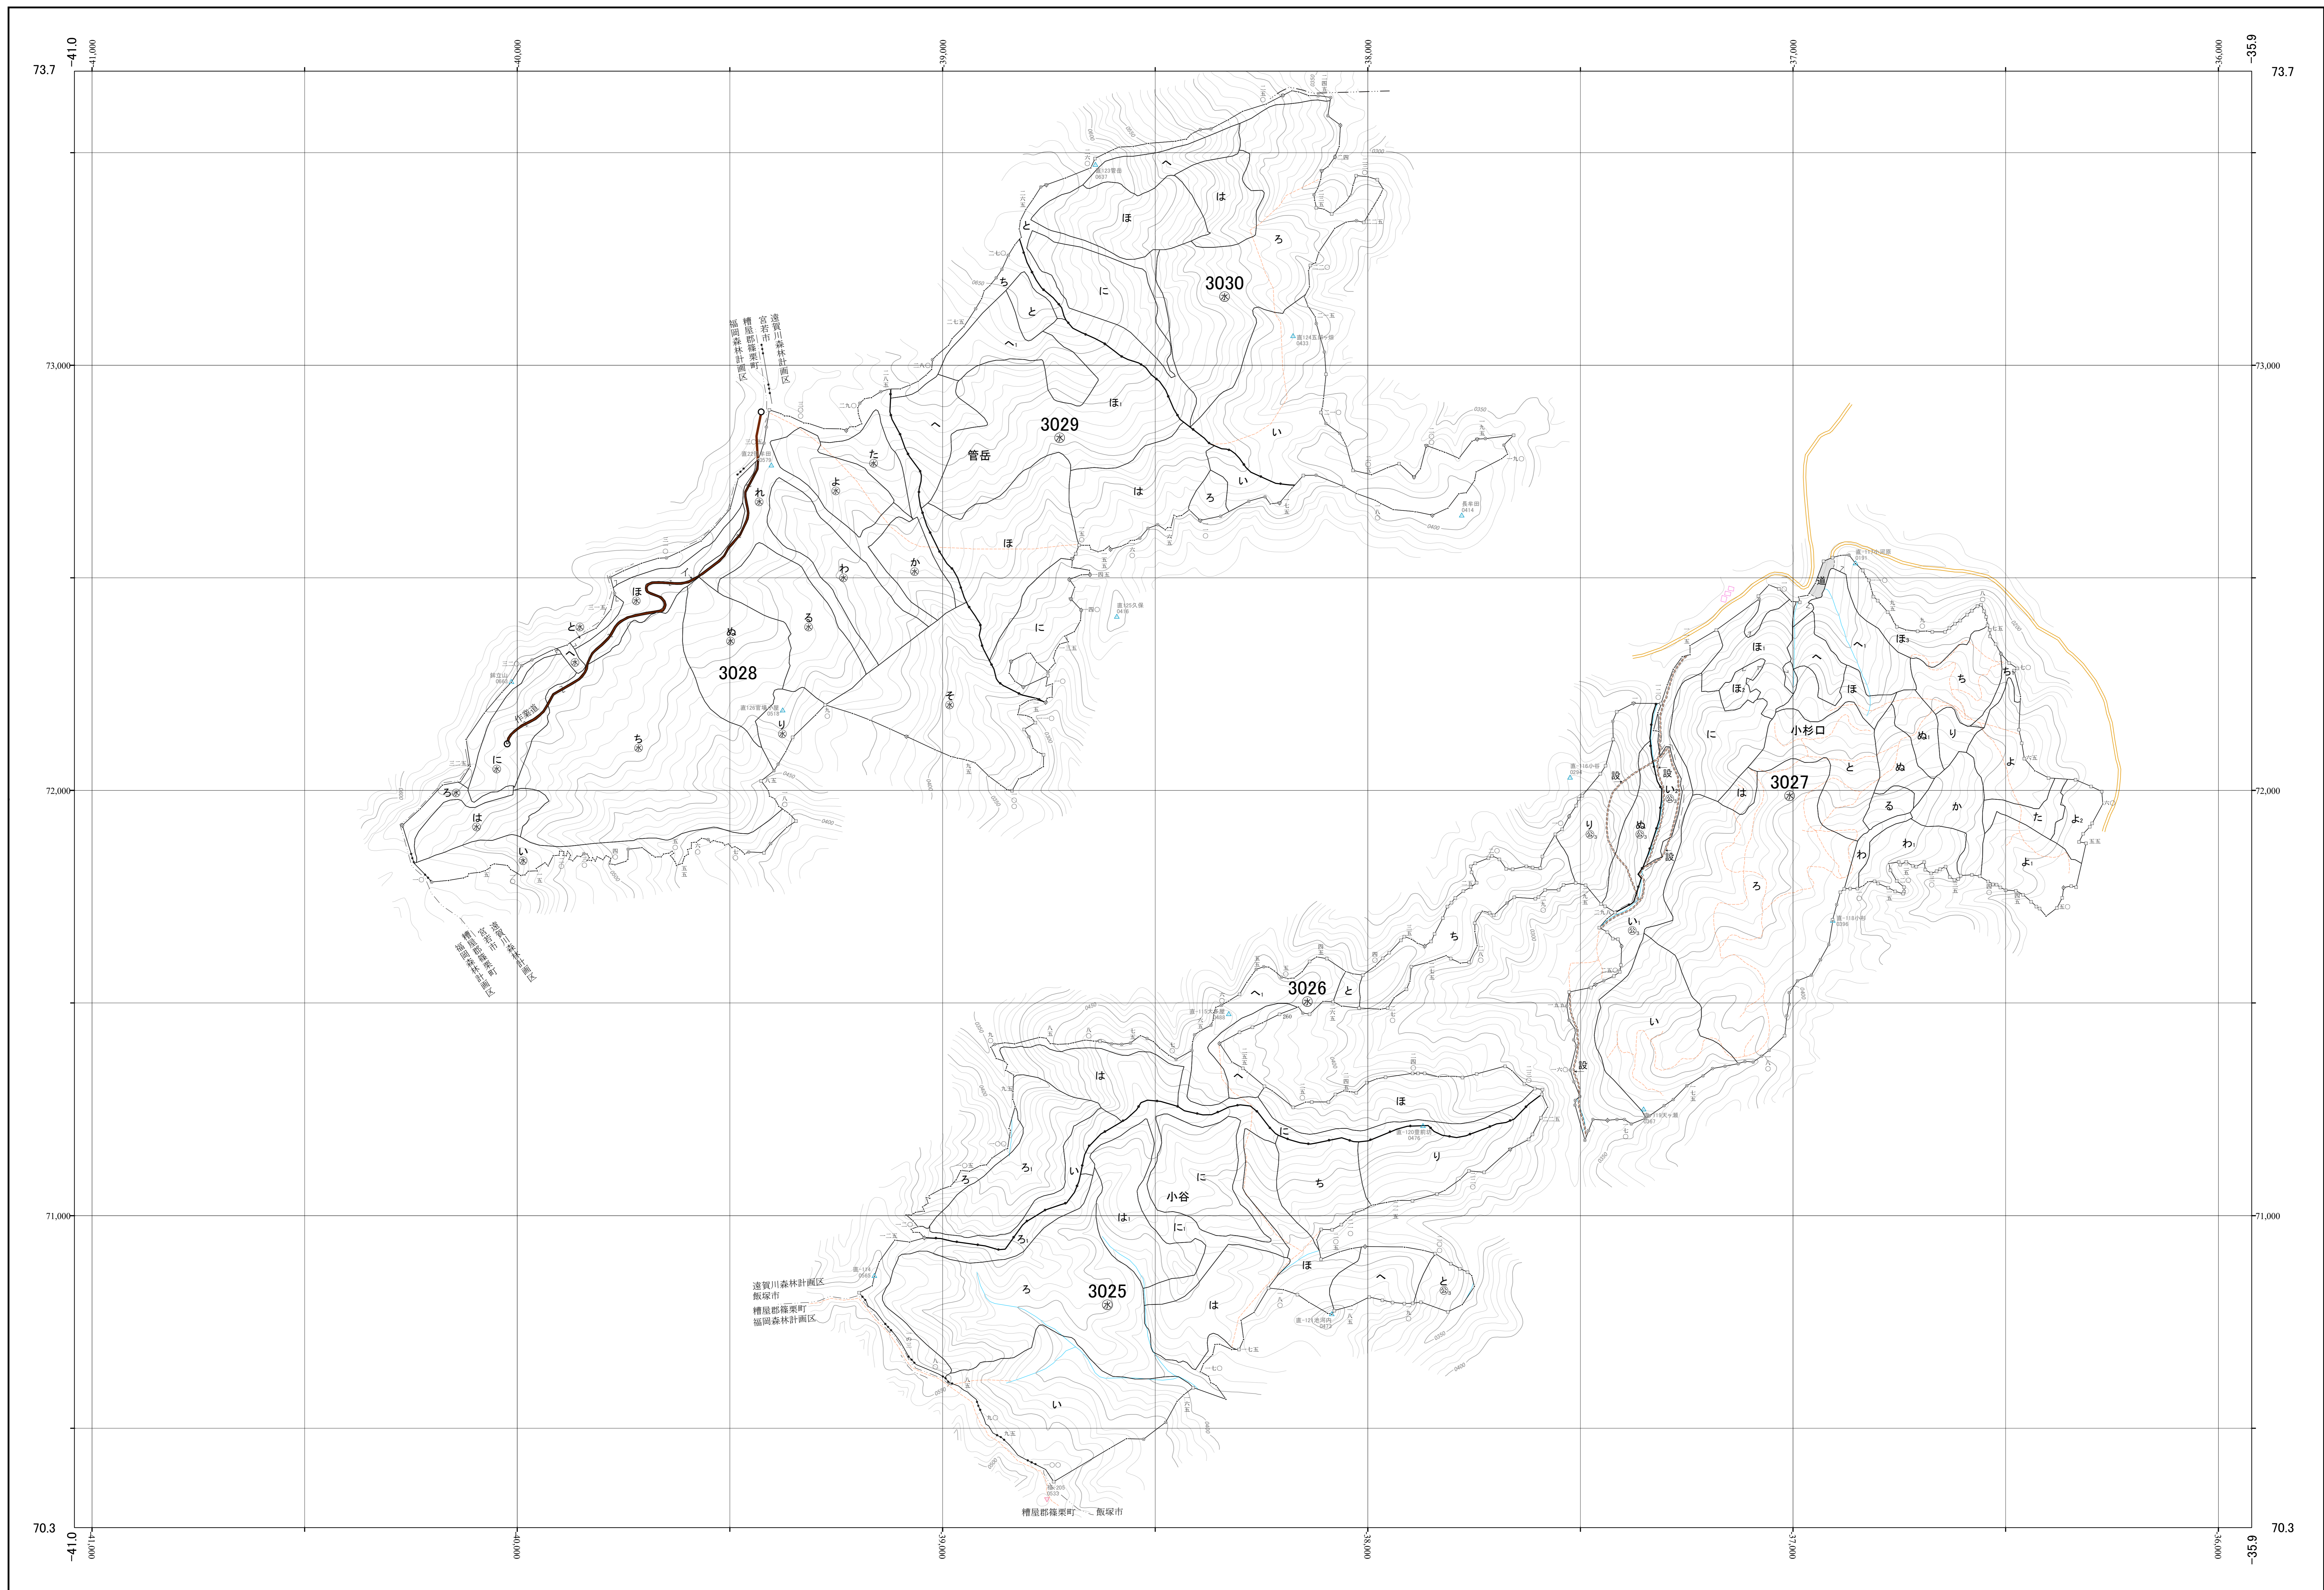

遠賀川森林計画区国有林森林計画図 福岡森林管理署 基本図6 (全34)

第Ⅱ公共座標

九州森林管理局 福岡森林管理署 若宮担当区

令和三年度策定 第六次国有林野施業実施計画