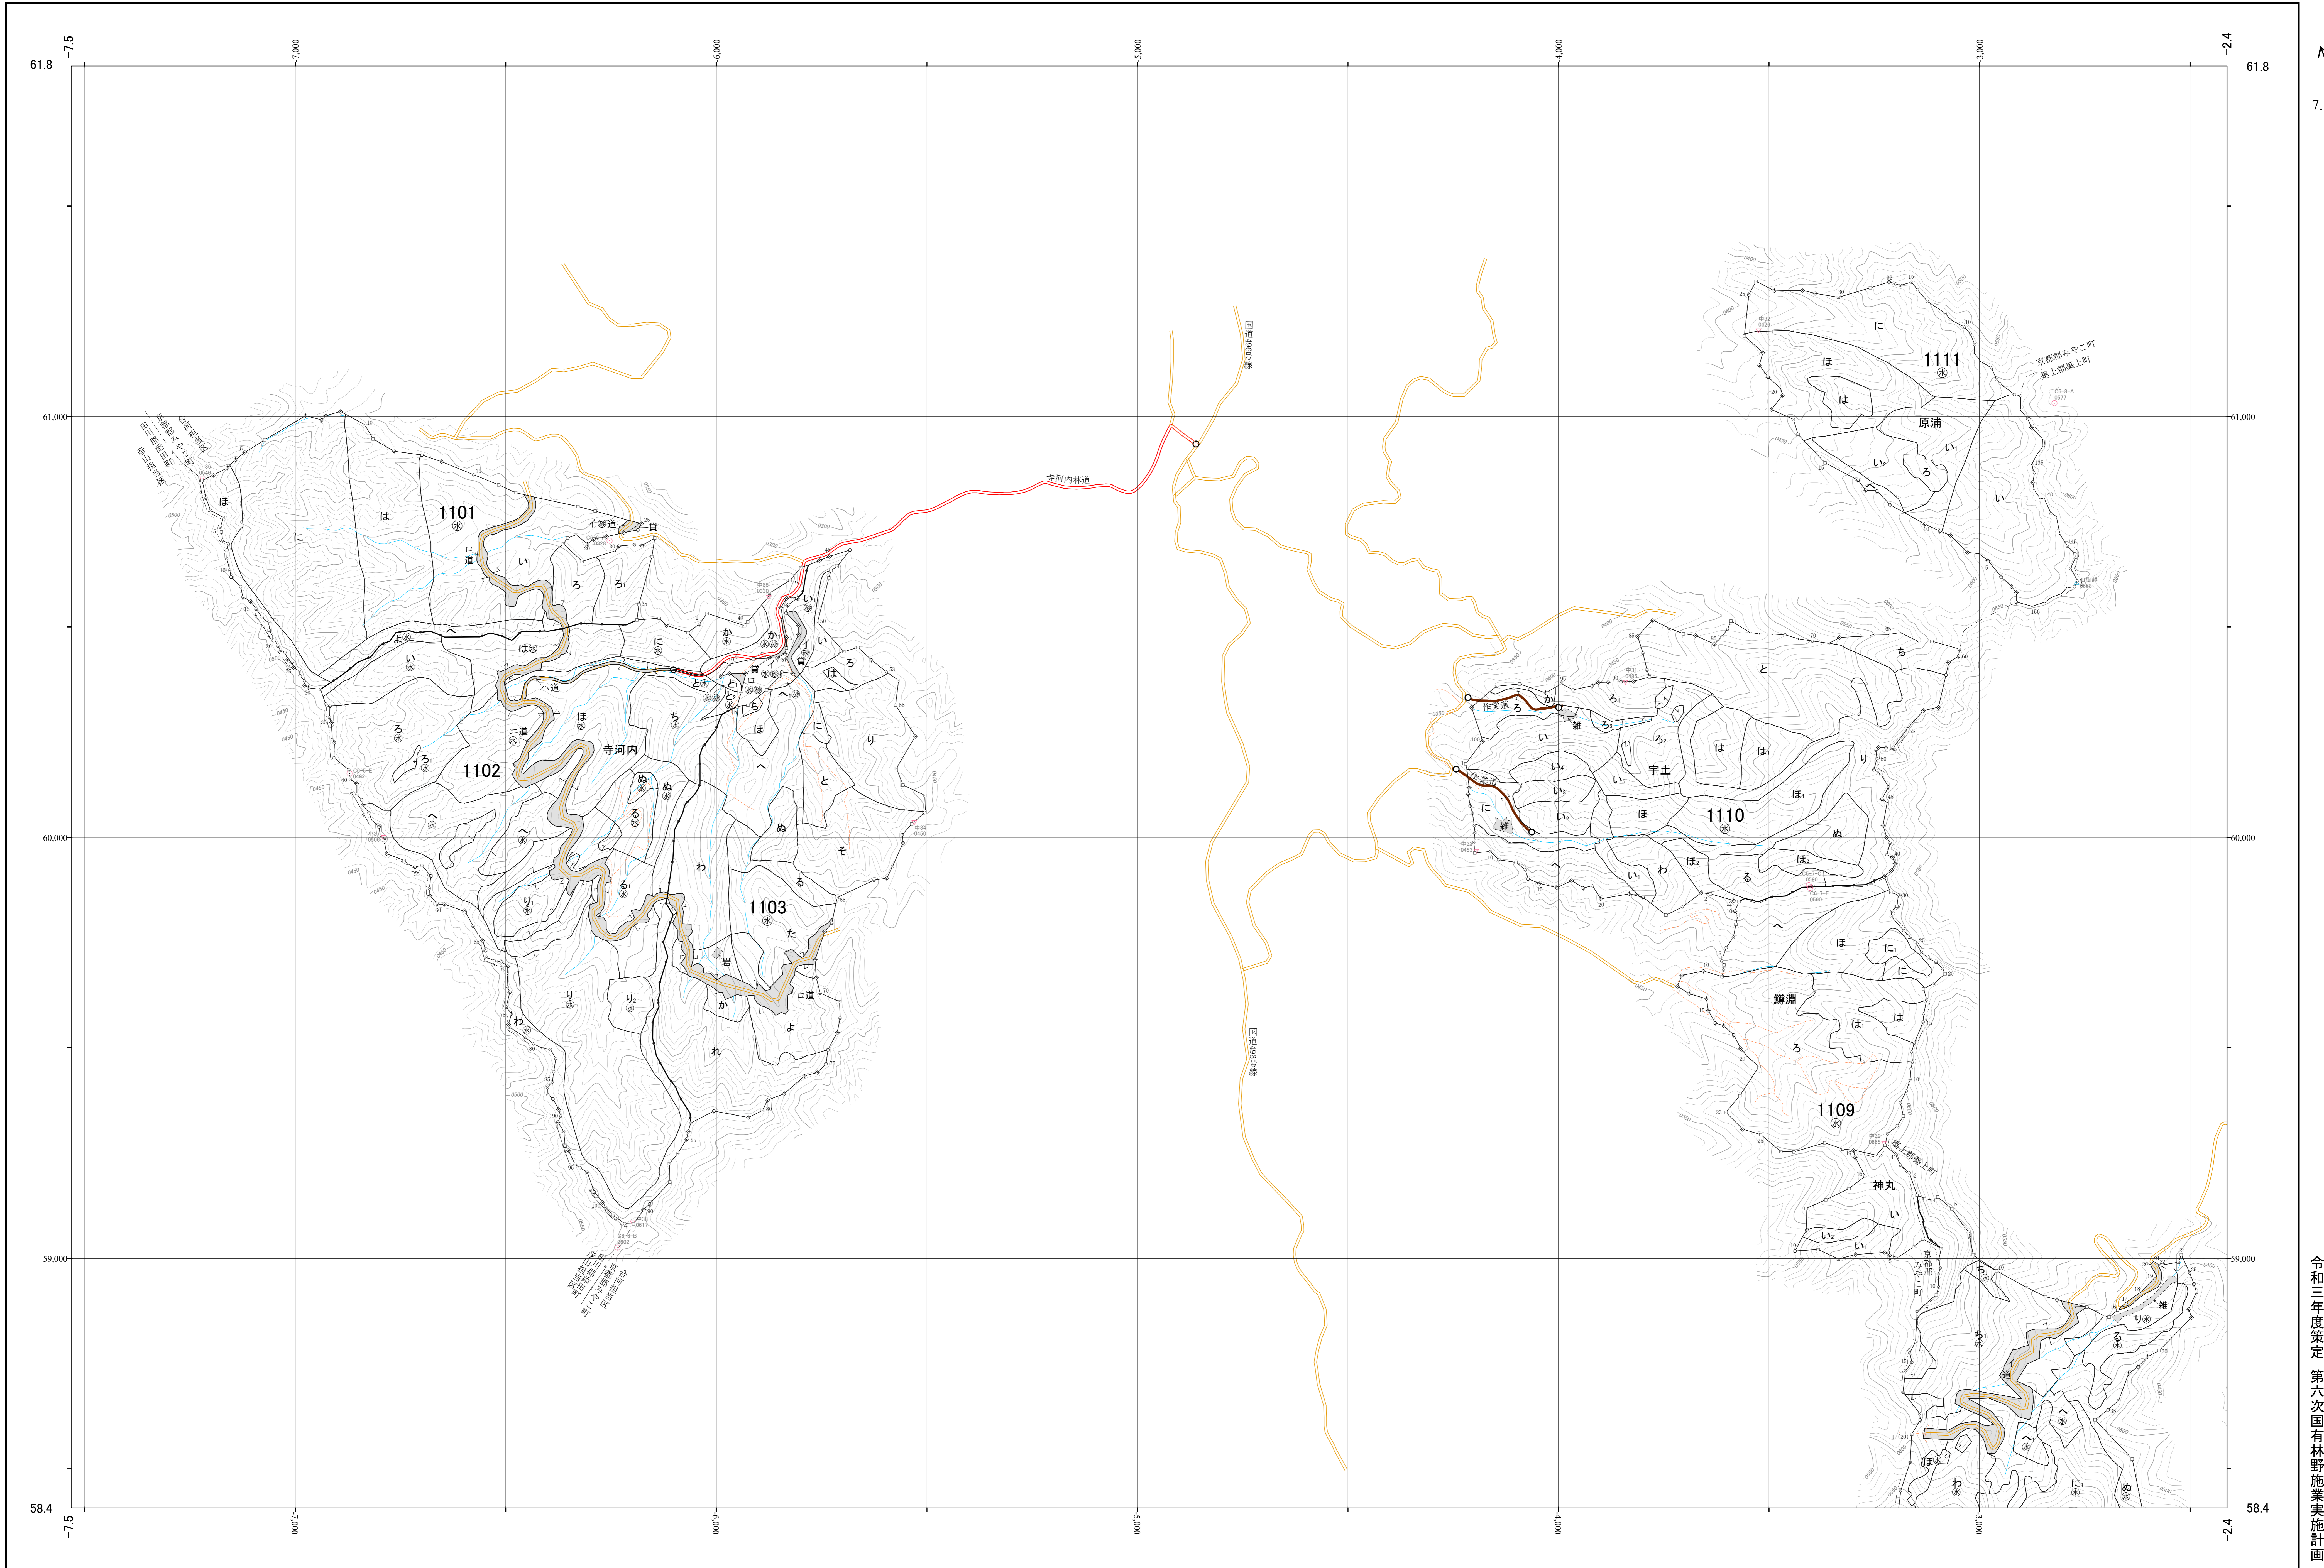

遠賀川森林計画区国有林森林計画図
福岡森林管理署 基本図28 (全34)

第Ⅱ公共座標

令和三年度策定 第六次国有林野施業実施計画

九州森林管理局 福岡森林管理署 合河担当区

1:5,000
m0 100 200 300 400 500 1,000