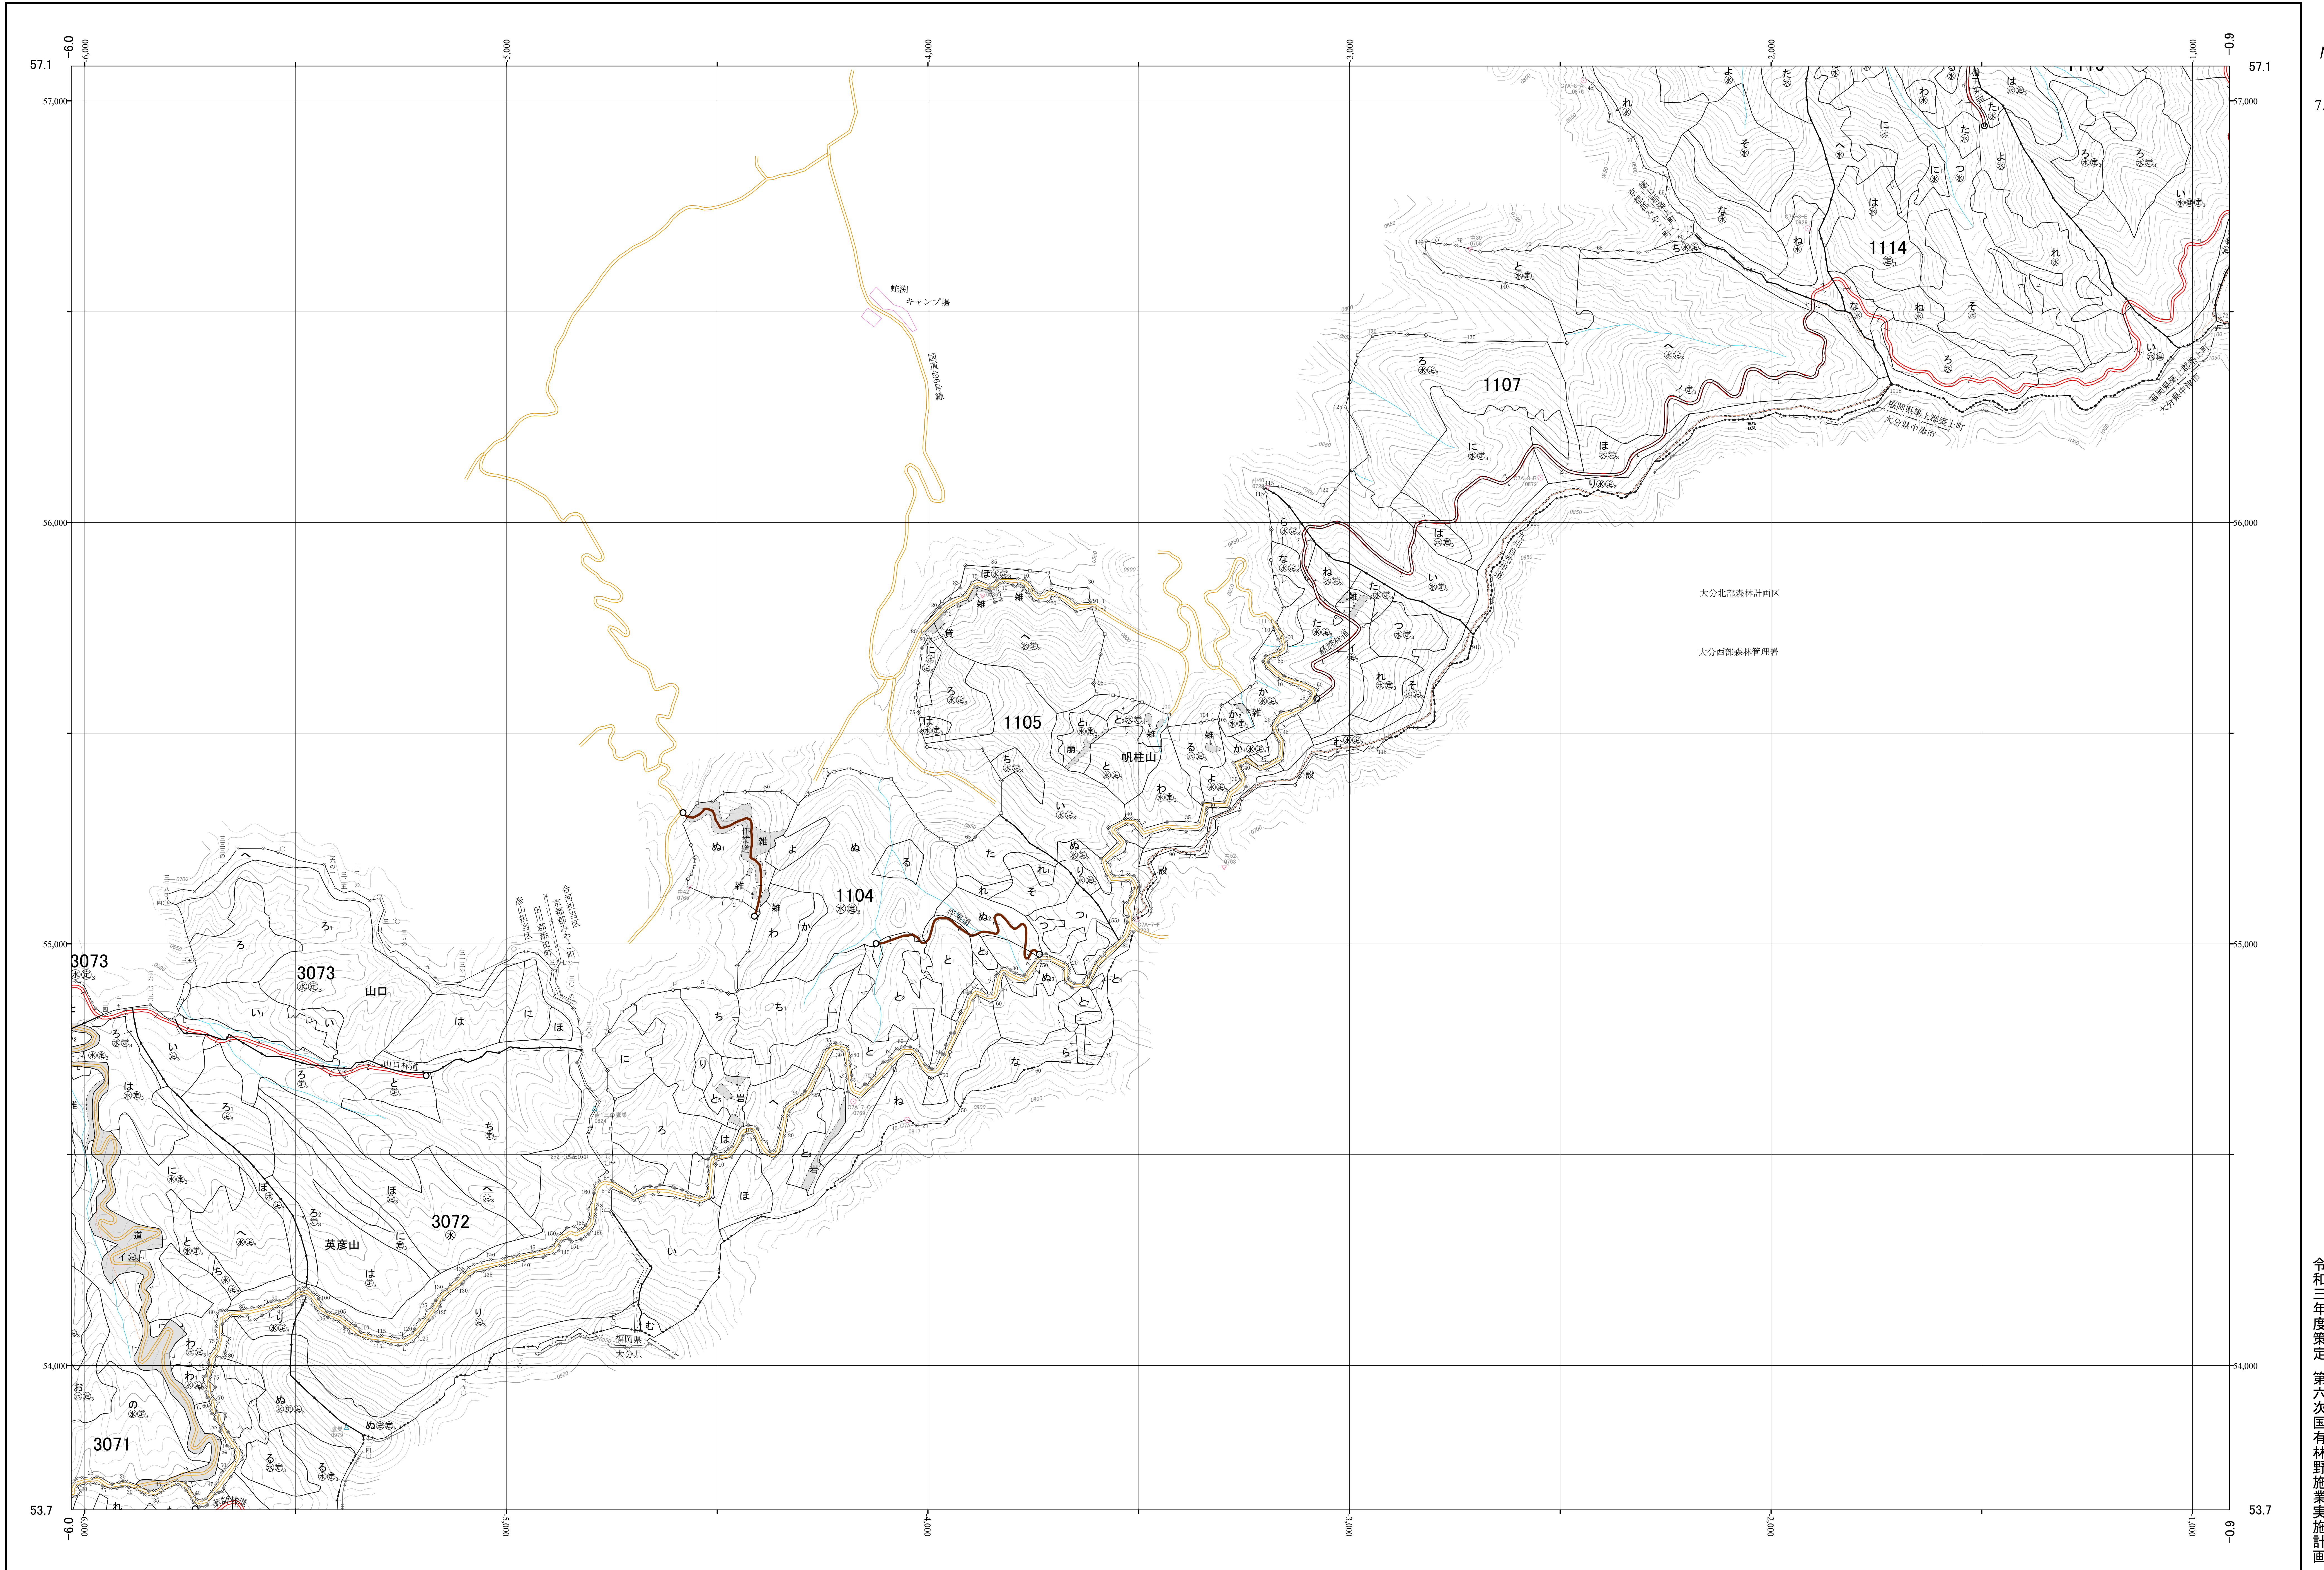

遠賀川森林計画区国有林森林計画図 福岡森林管理署 基本図29 (全34)

第Ⅱ公共座標

令和三年度策定 第六次国有林野施業実施計画

九州森林管理局 福岡森林管理署 合河担当区