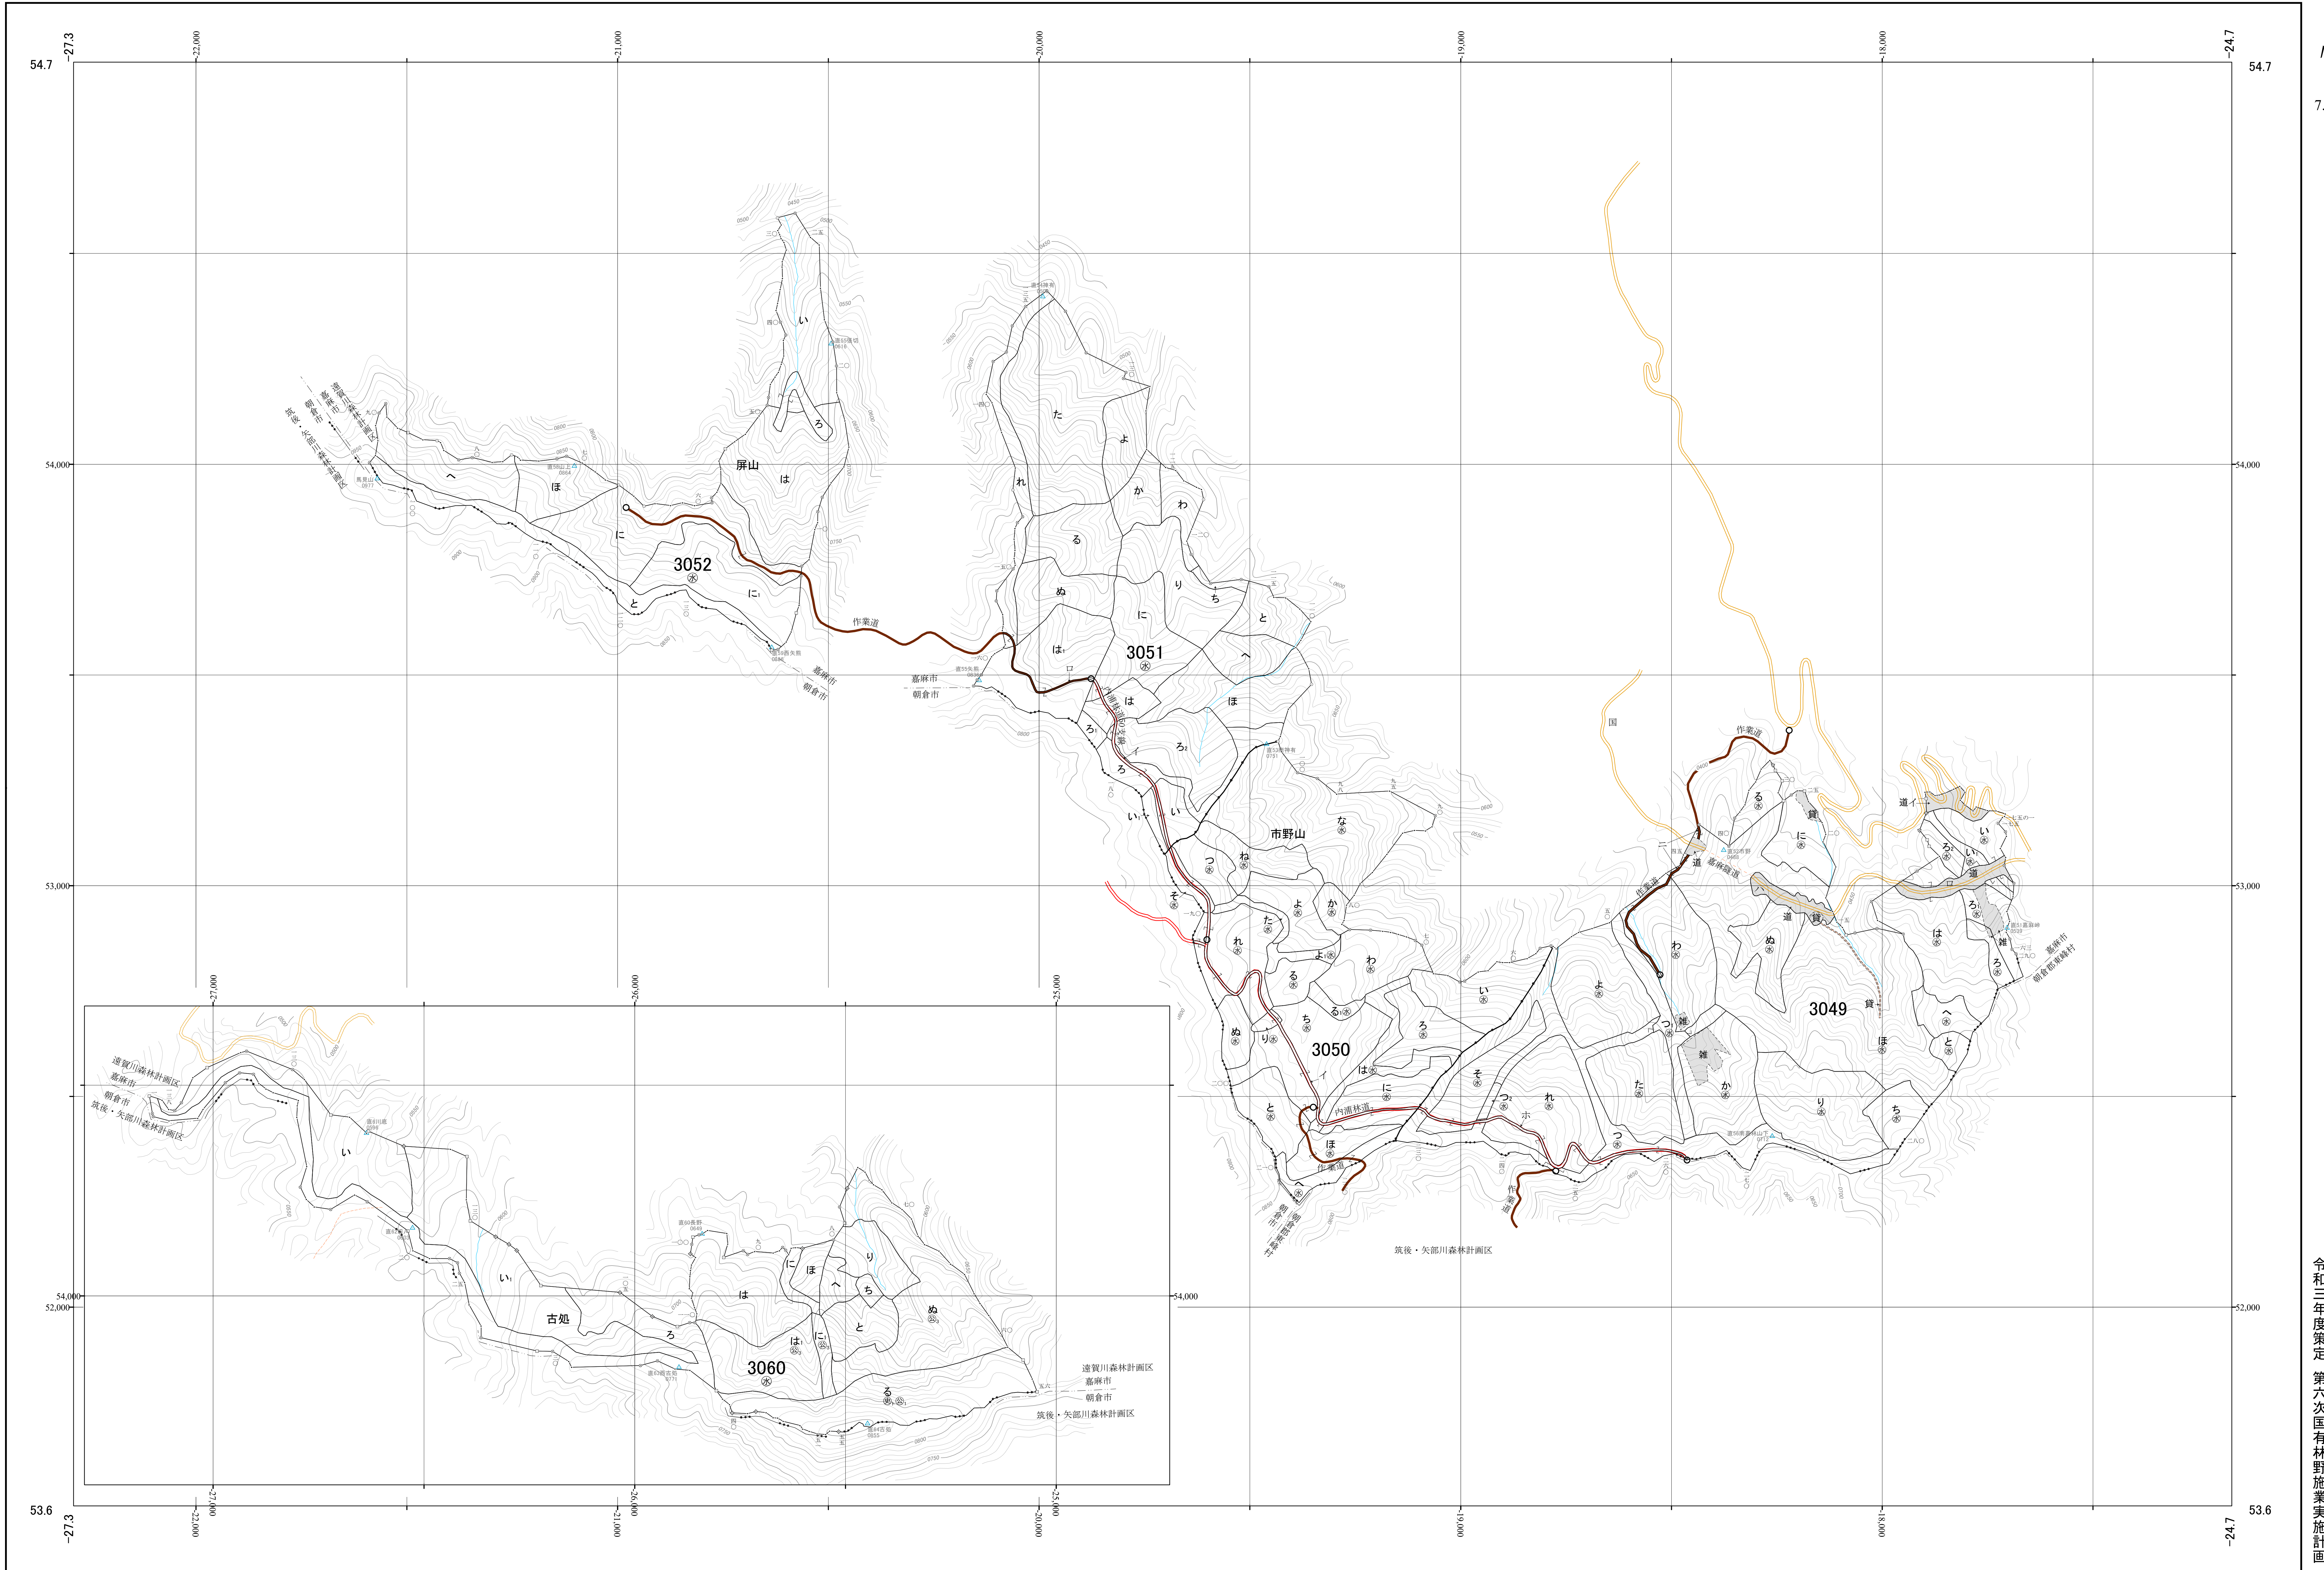

遠賀川森林計画区国有林森林計画図
福岡森林管理署 基本図10 (全34)

第Ⅱ公共座標

令和三年度策定 第六次国有林野施業実施計画

九州森林管理局 福岡森林管理署 彦山担当区