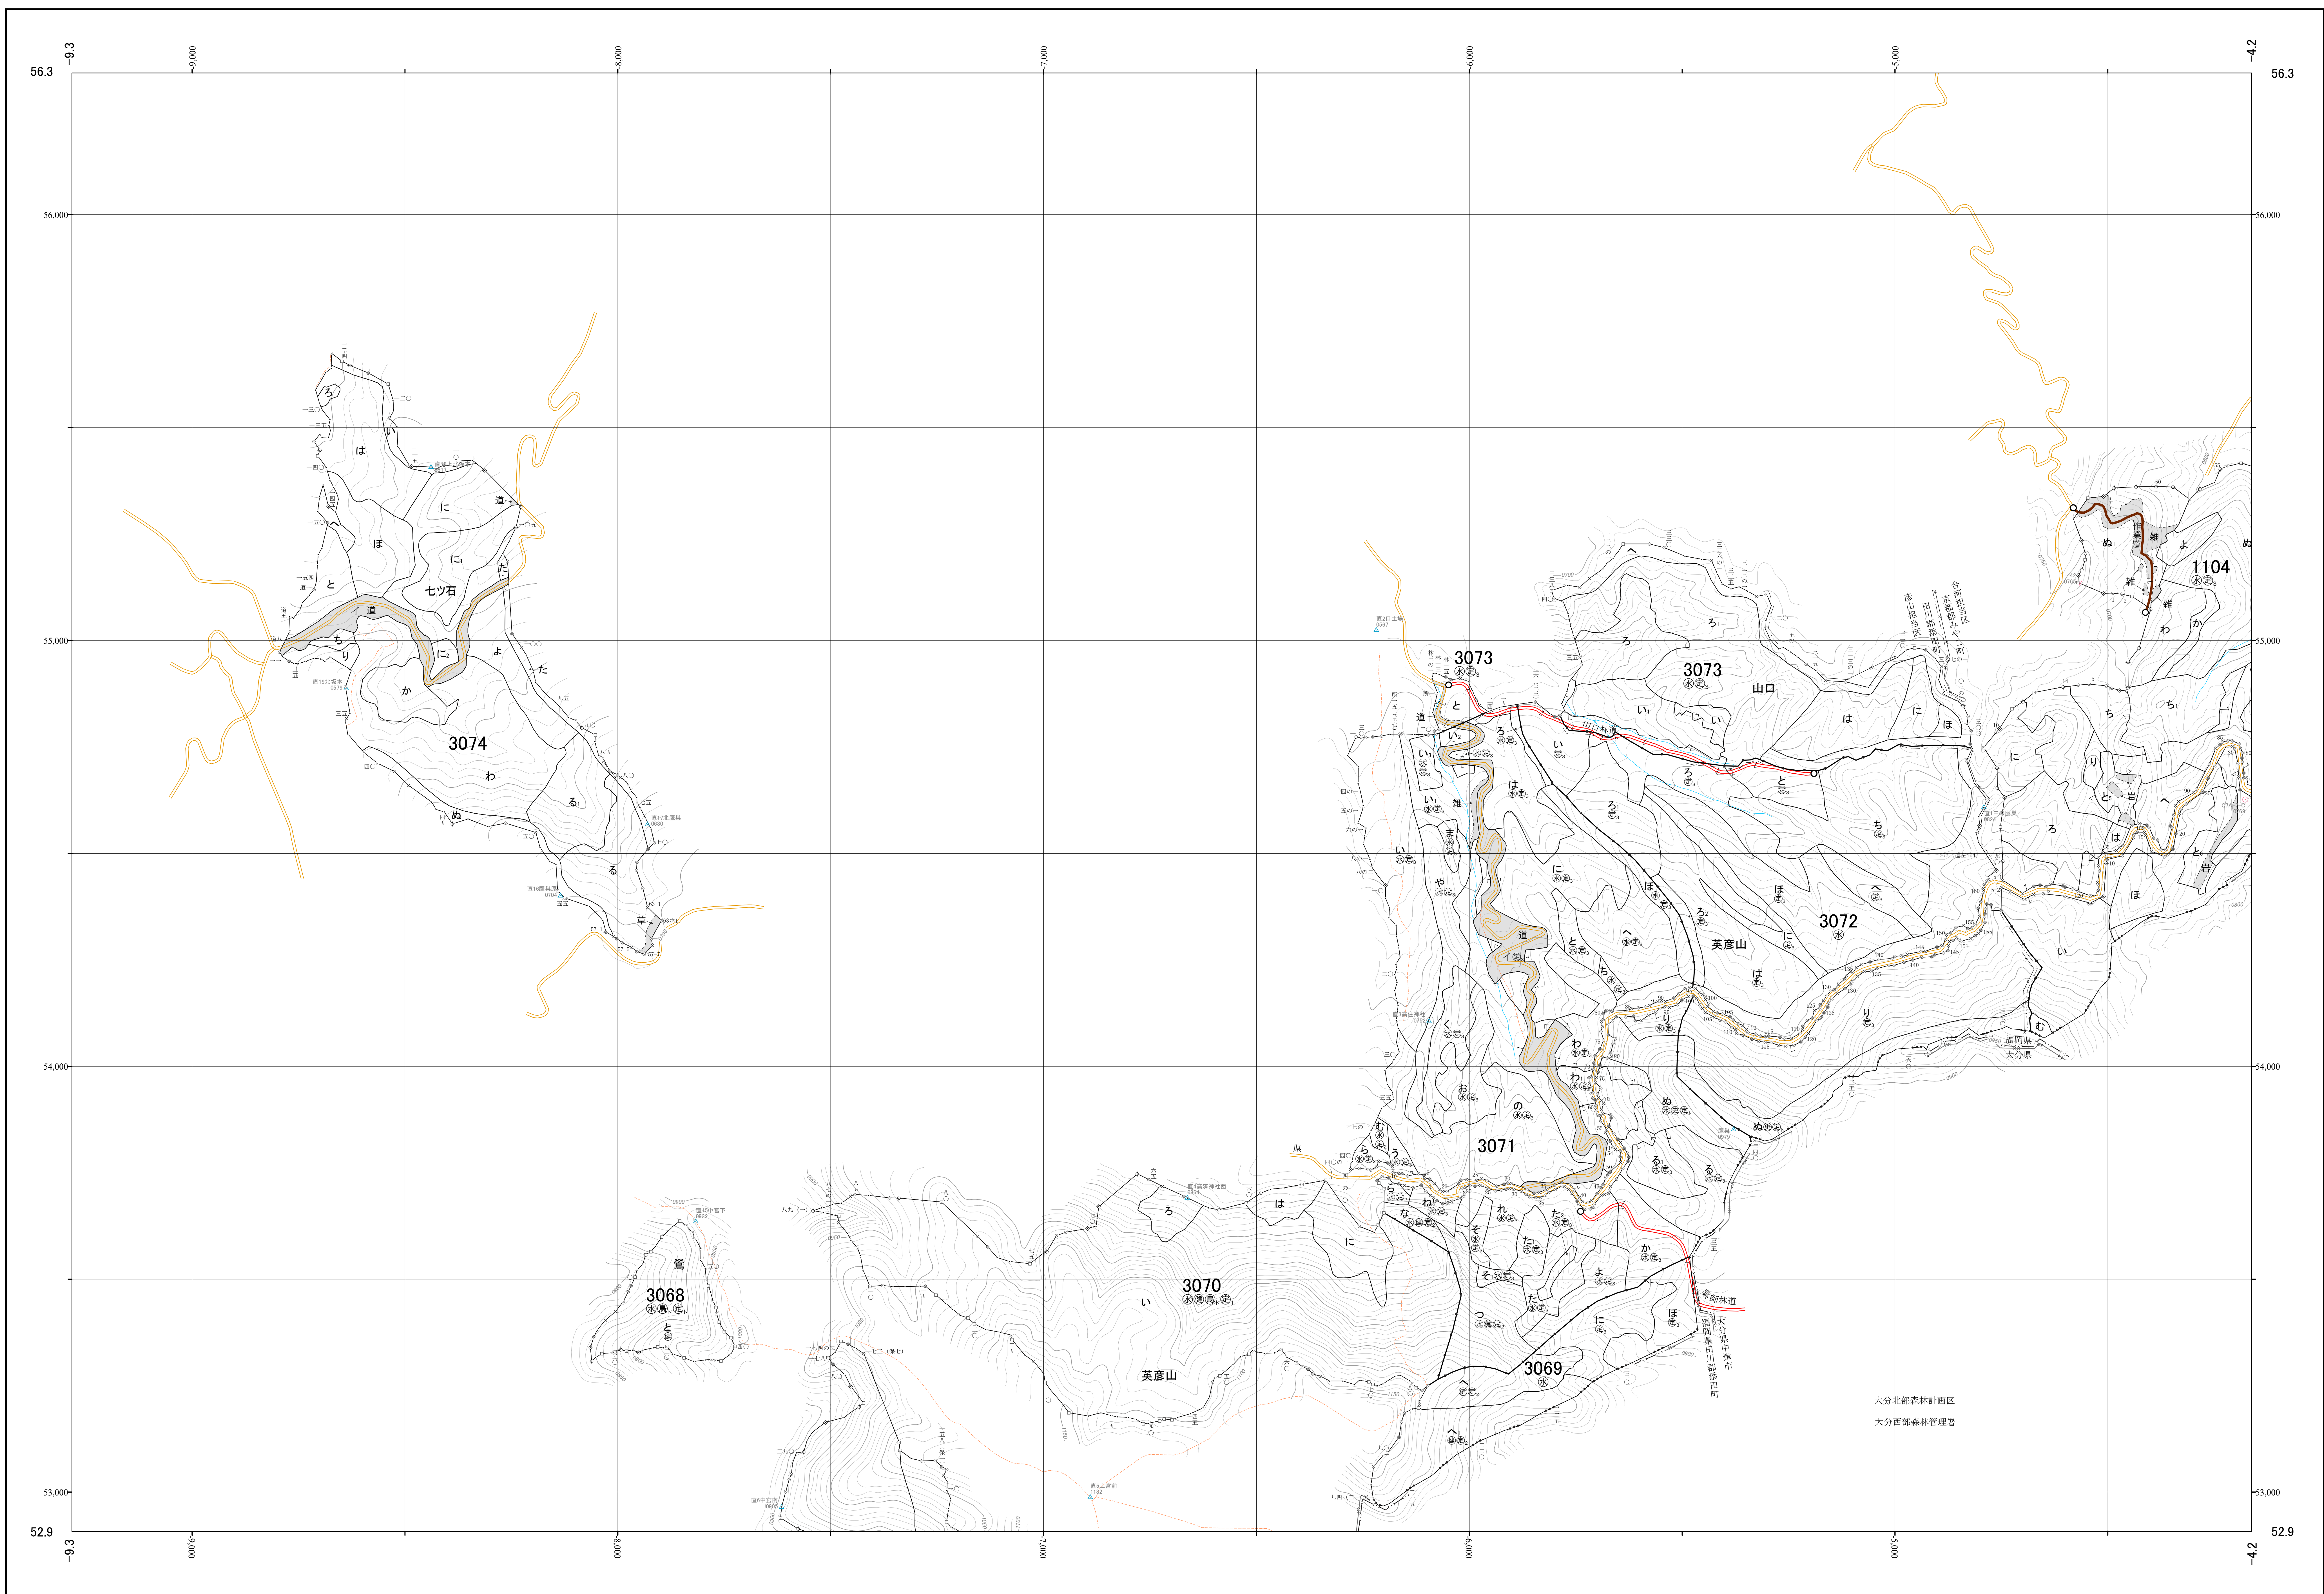

遠賀川森林計画区国有林森林計画図  
福岡森林管理署 基本図15 (全34)

第Ⅱ公共座標

令和三年度策定 第六次国有林野施業実施計画

1:5,000  
m0 100 200 300 400 500 1,000