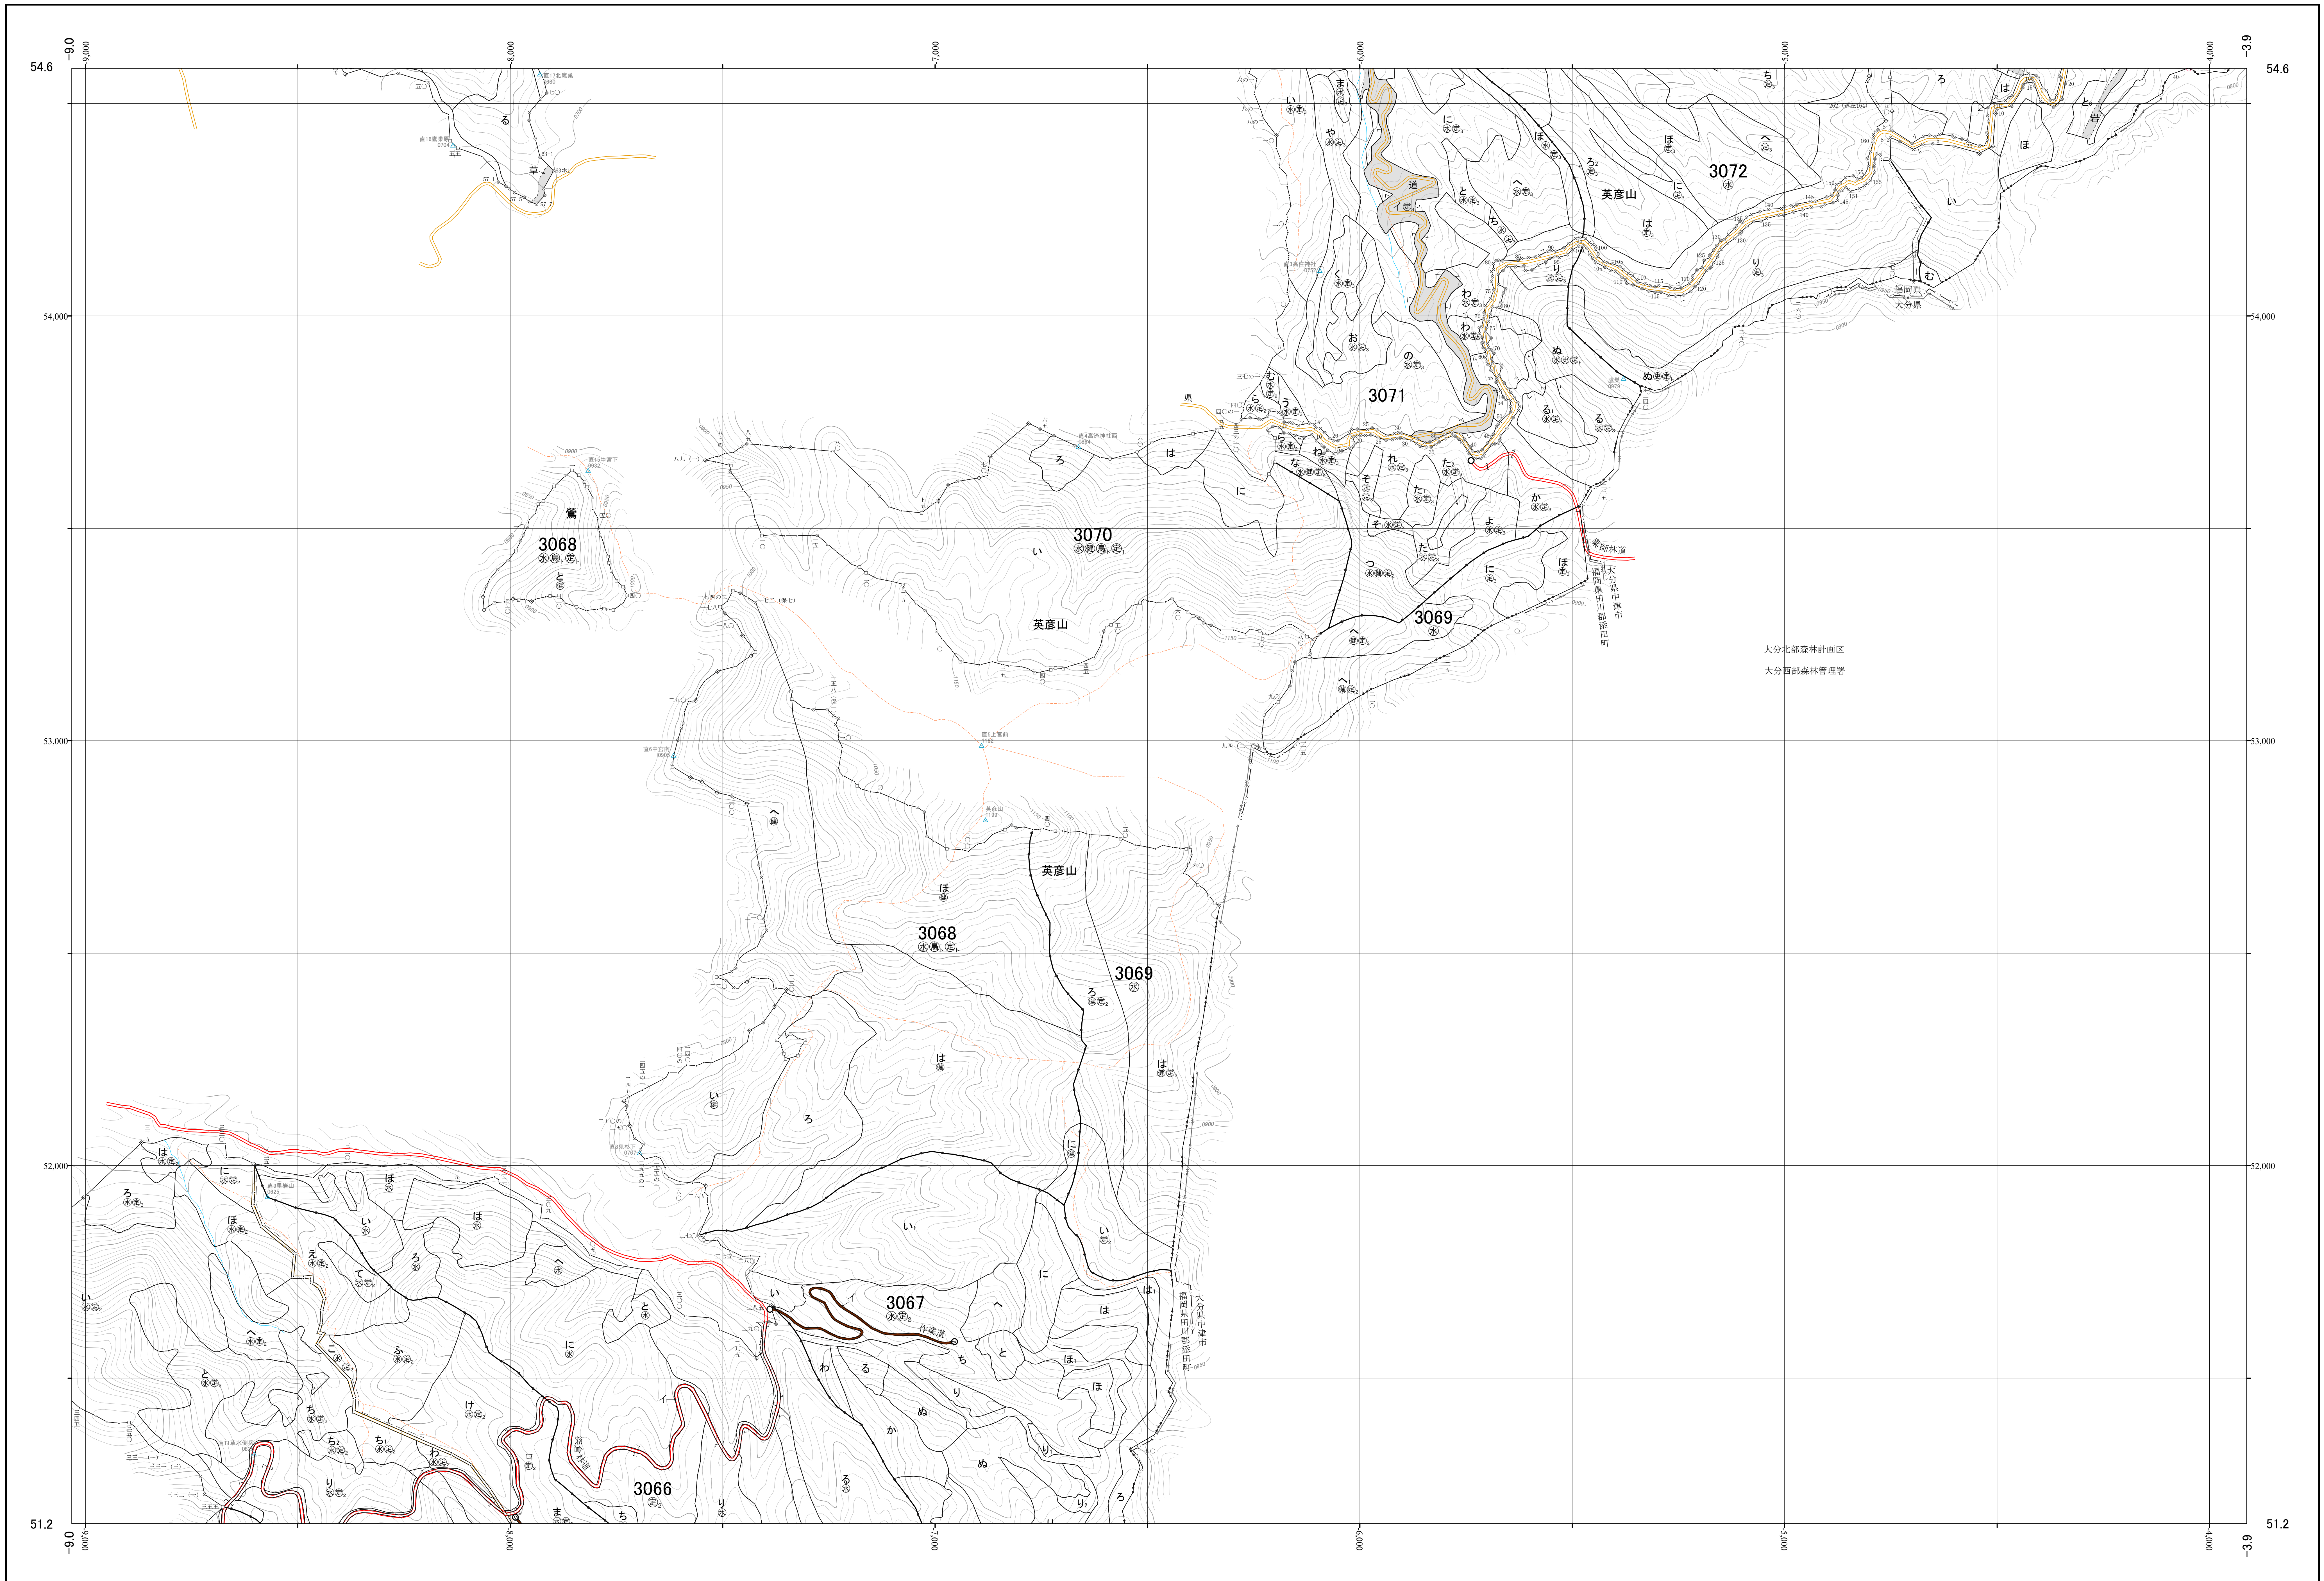

# 遠賀川森林計画区国有林森林計画図

## 福岡森林管理署 基本図14 (全34)

第Ⅱ公共座標

九州森林管理局 福岡森林管理署 彦山担当区

令和三年度策定 第六次国有林野施業実施計画