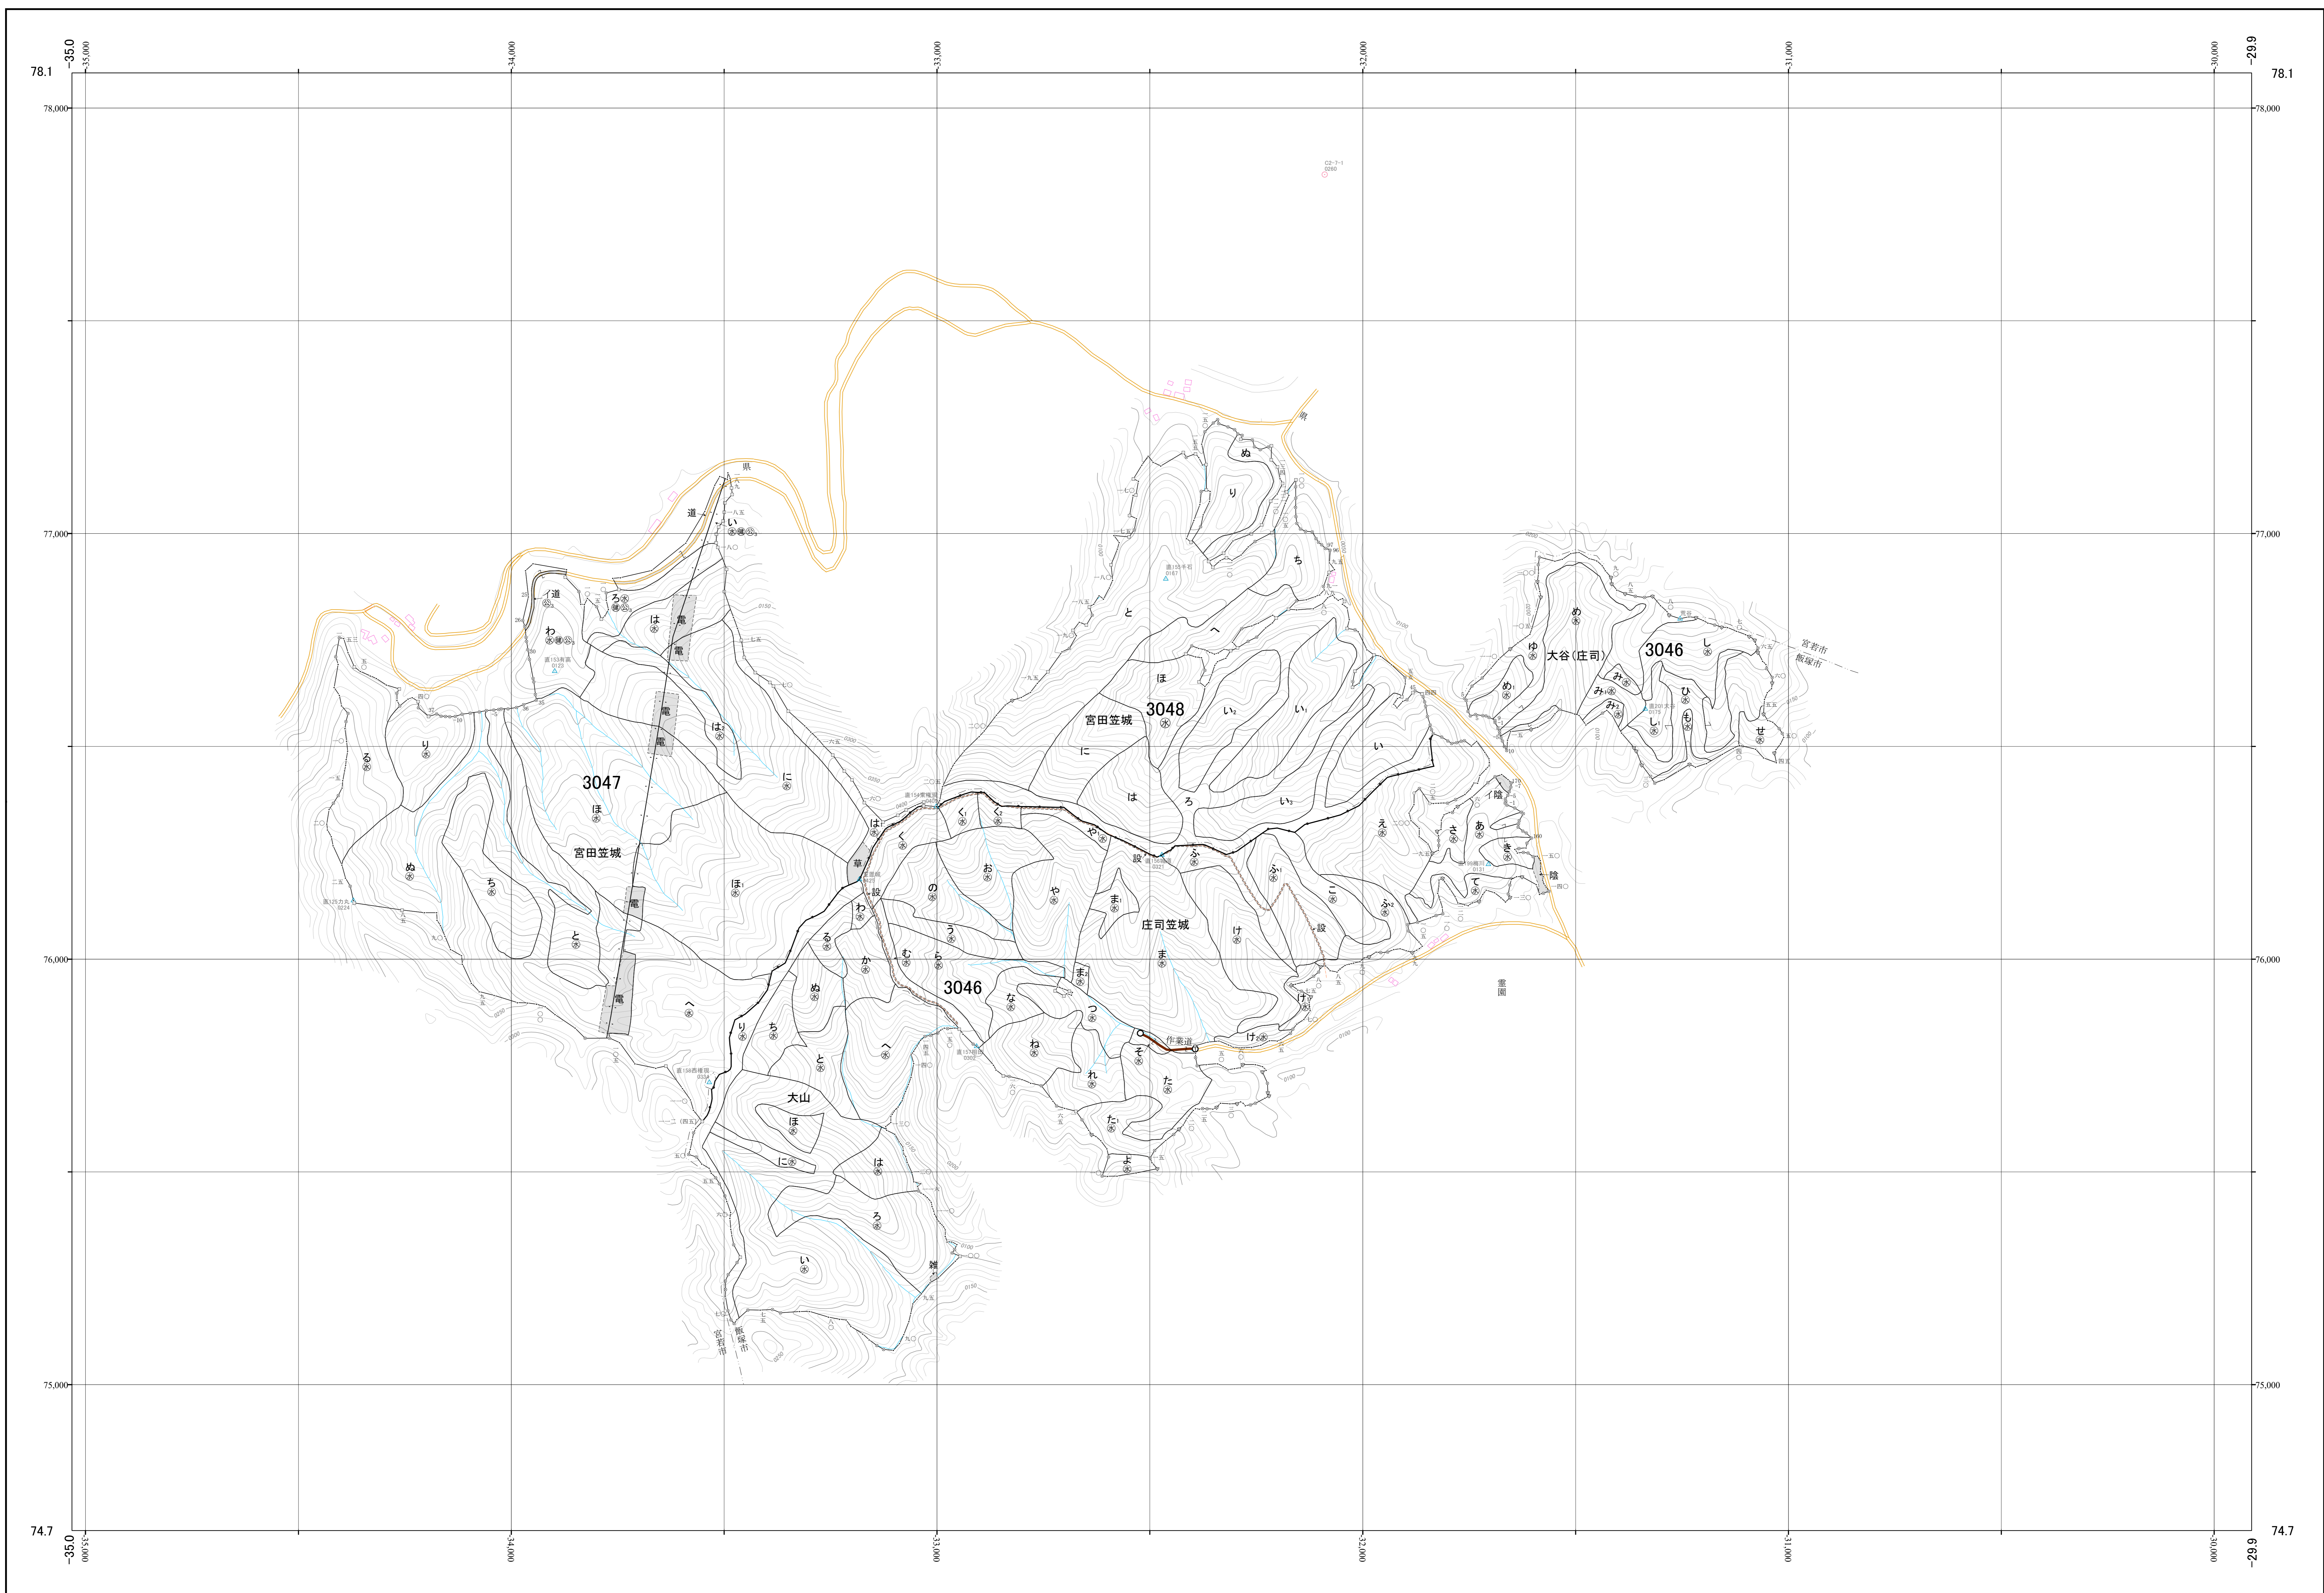

# 遠賀川森林計画区国有林森林計画図 福岡森林管理署 基本図9 (全34)

第Ⅱ公共座標

九州森林管理局 福岡森林管理署 若宮担当区

令和三年度策定 第六次国有林野施業実施計画