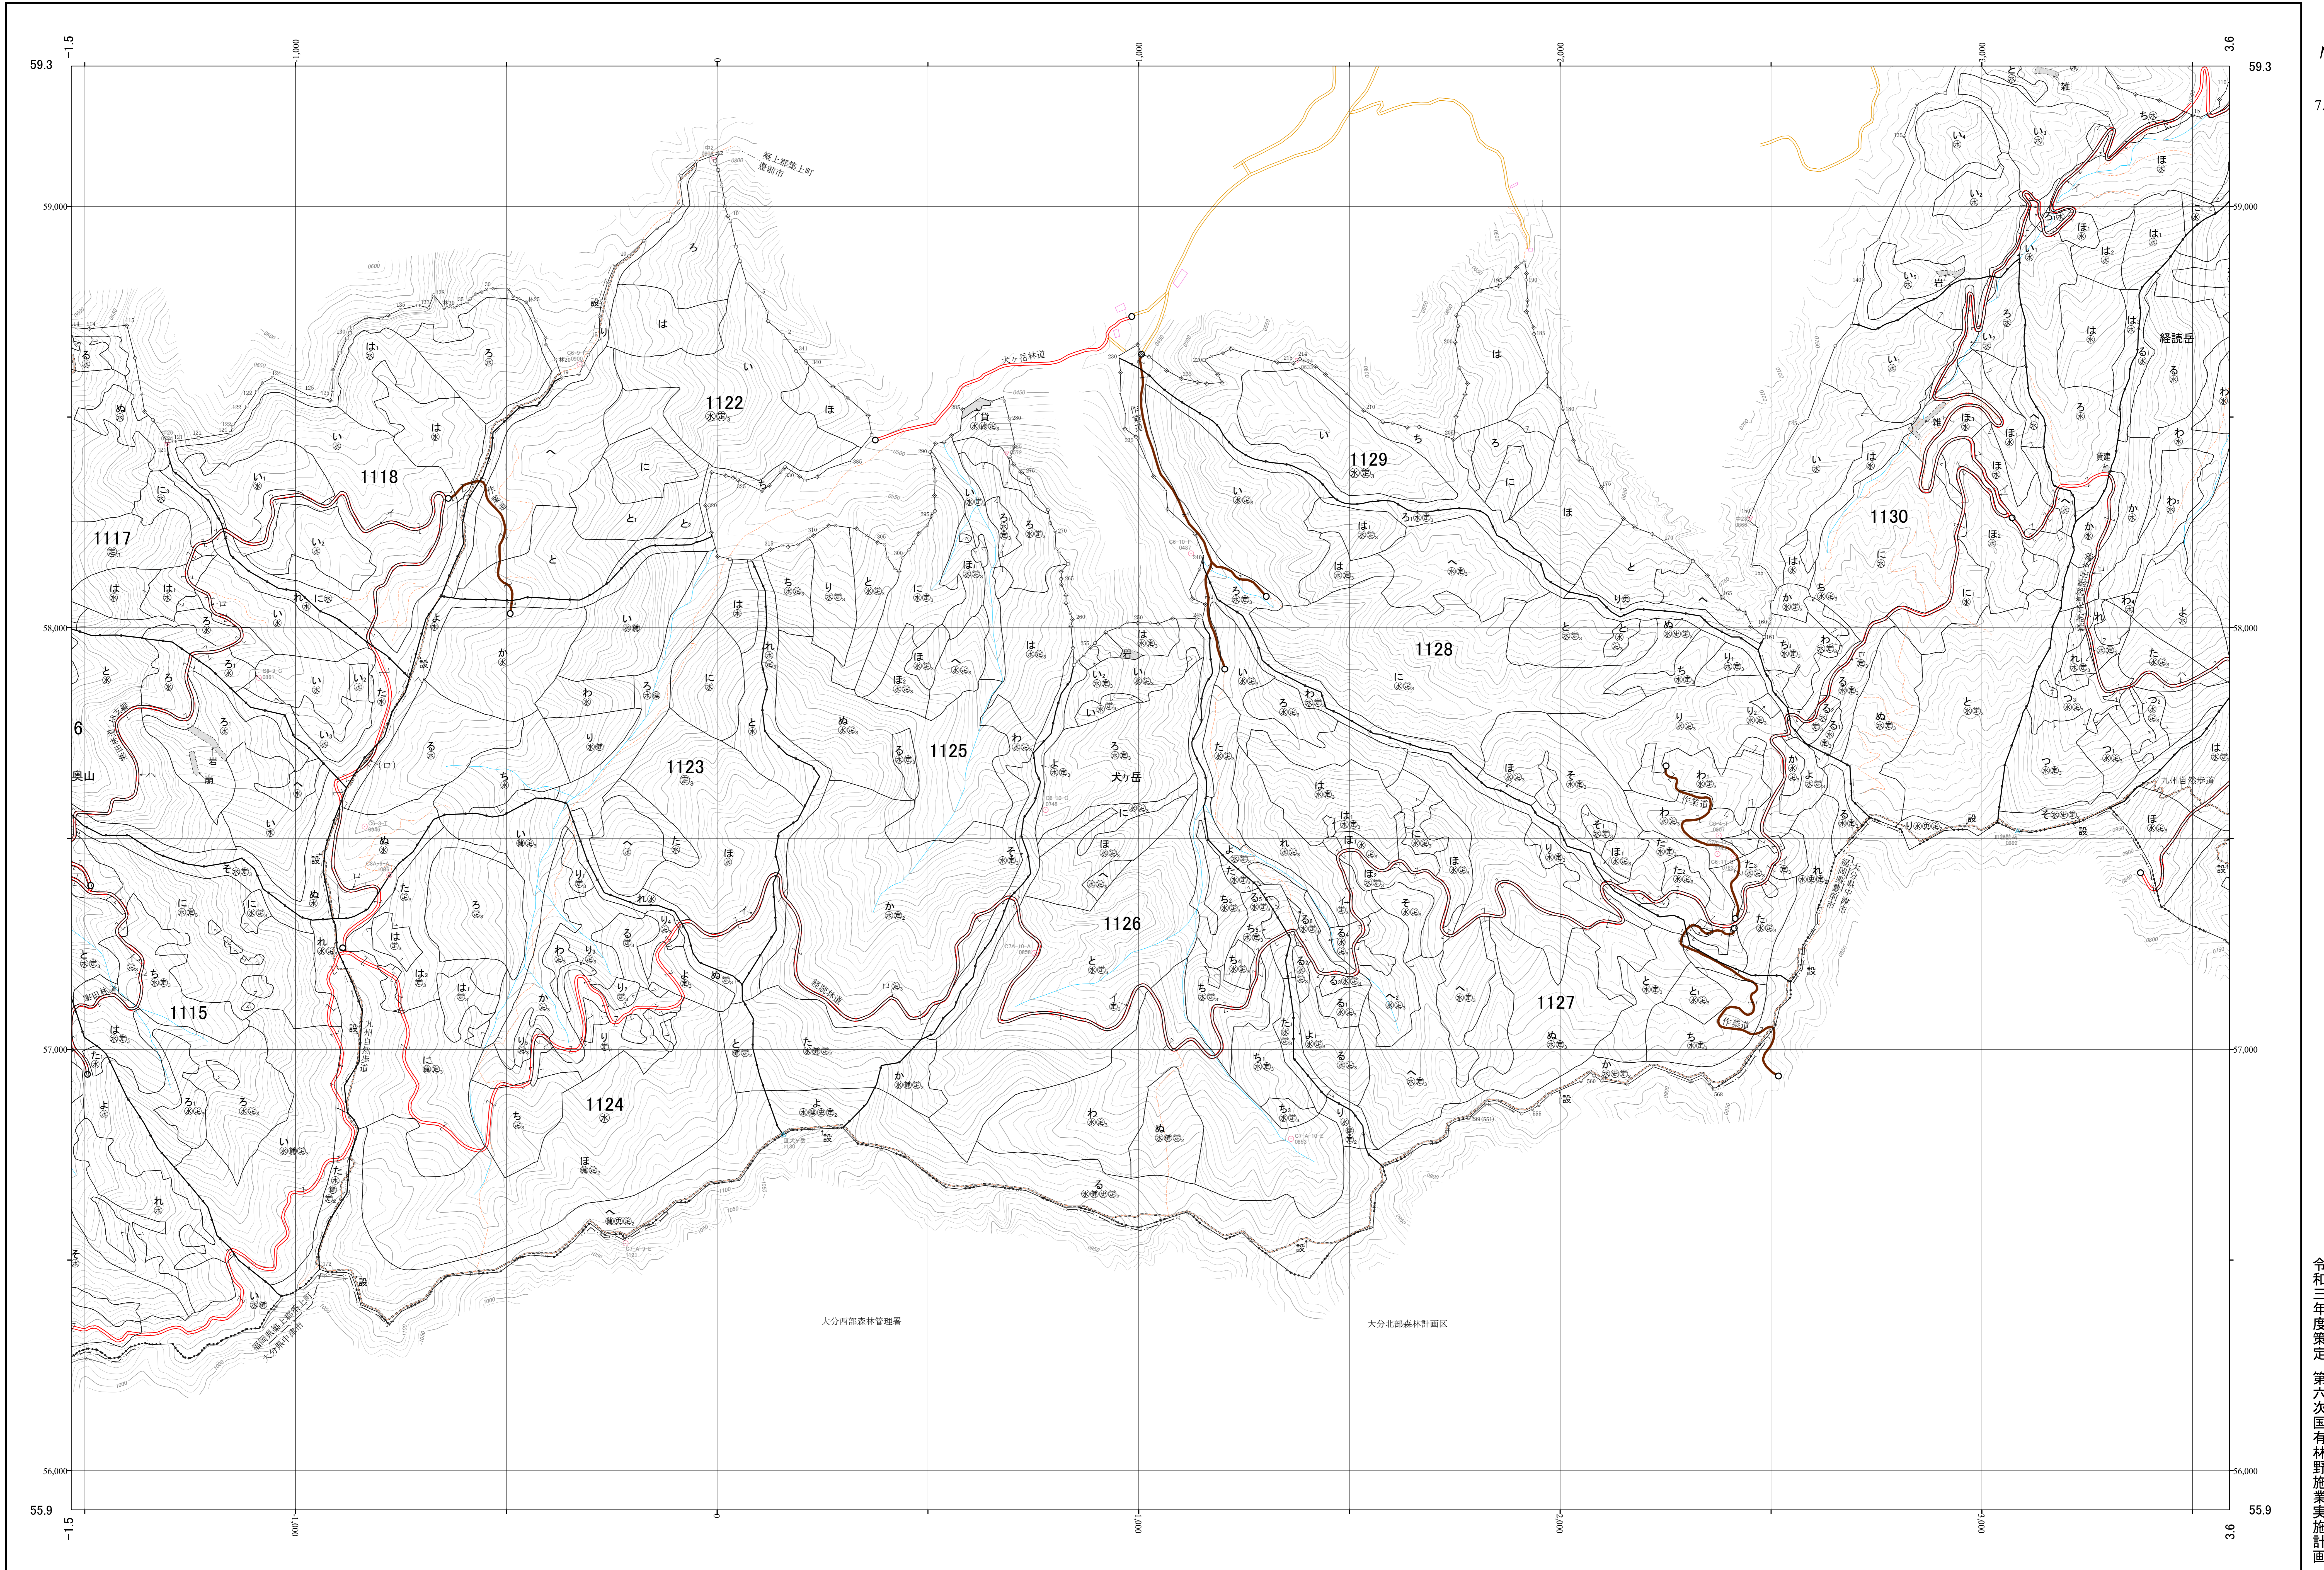

遠賀川森林計画区国有林森林計画図  
福岡森林管理署 基本図32 (全34)

第Ⅱ公共座標

令和三年度策定 第六次国有林野施業実施計画