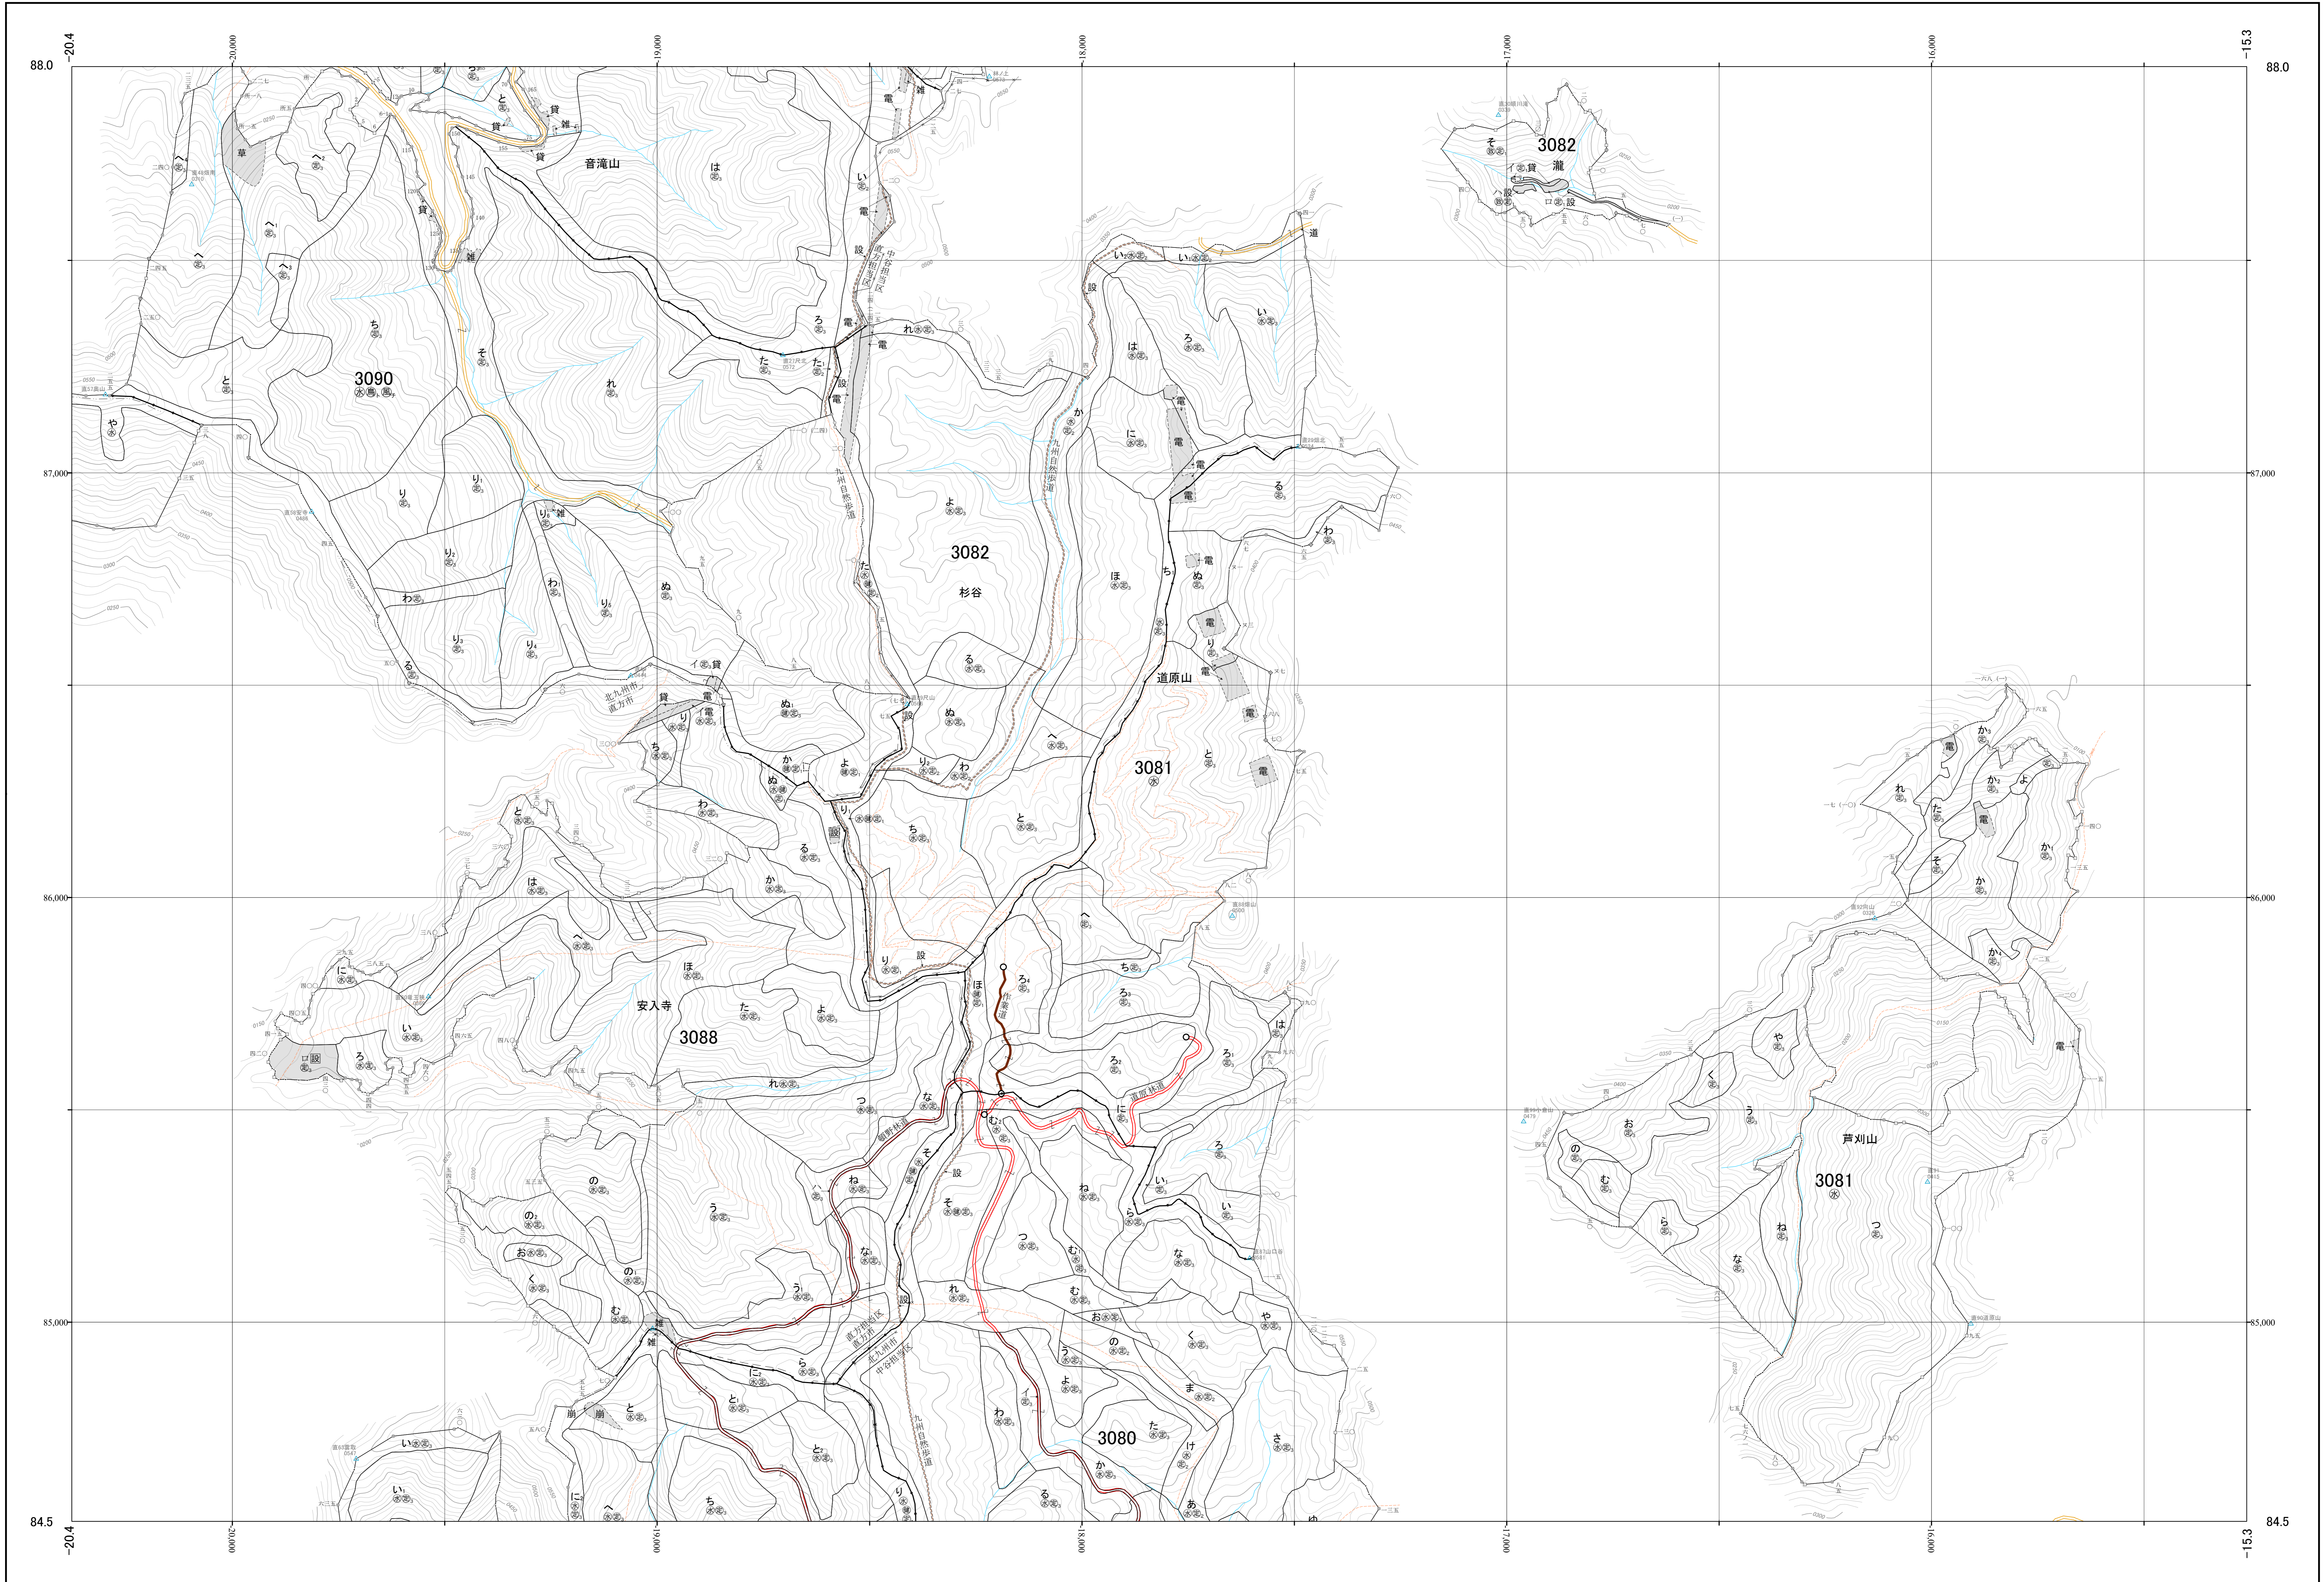

遠賀川森林計画区国有林森林計画図
福岡森林管理署 基本図18 (全34)

1:5,000
m0 100 200 300 400 500 1,000