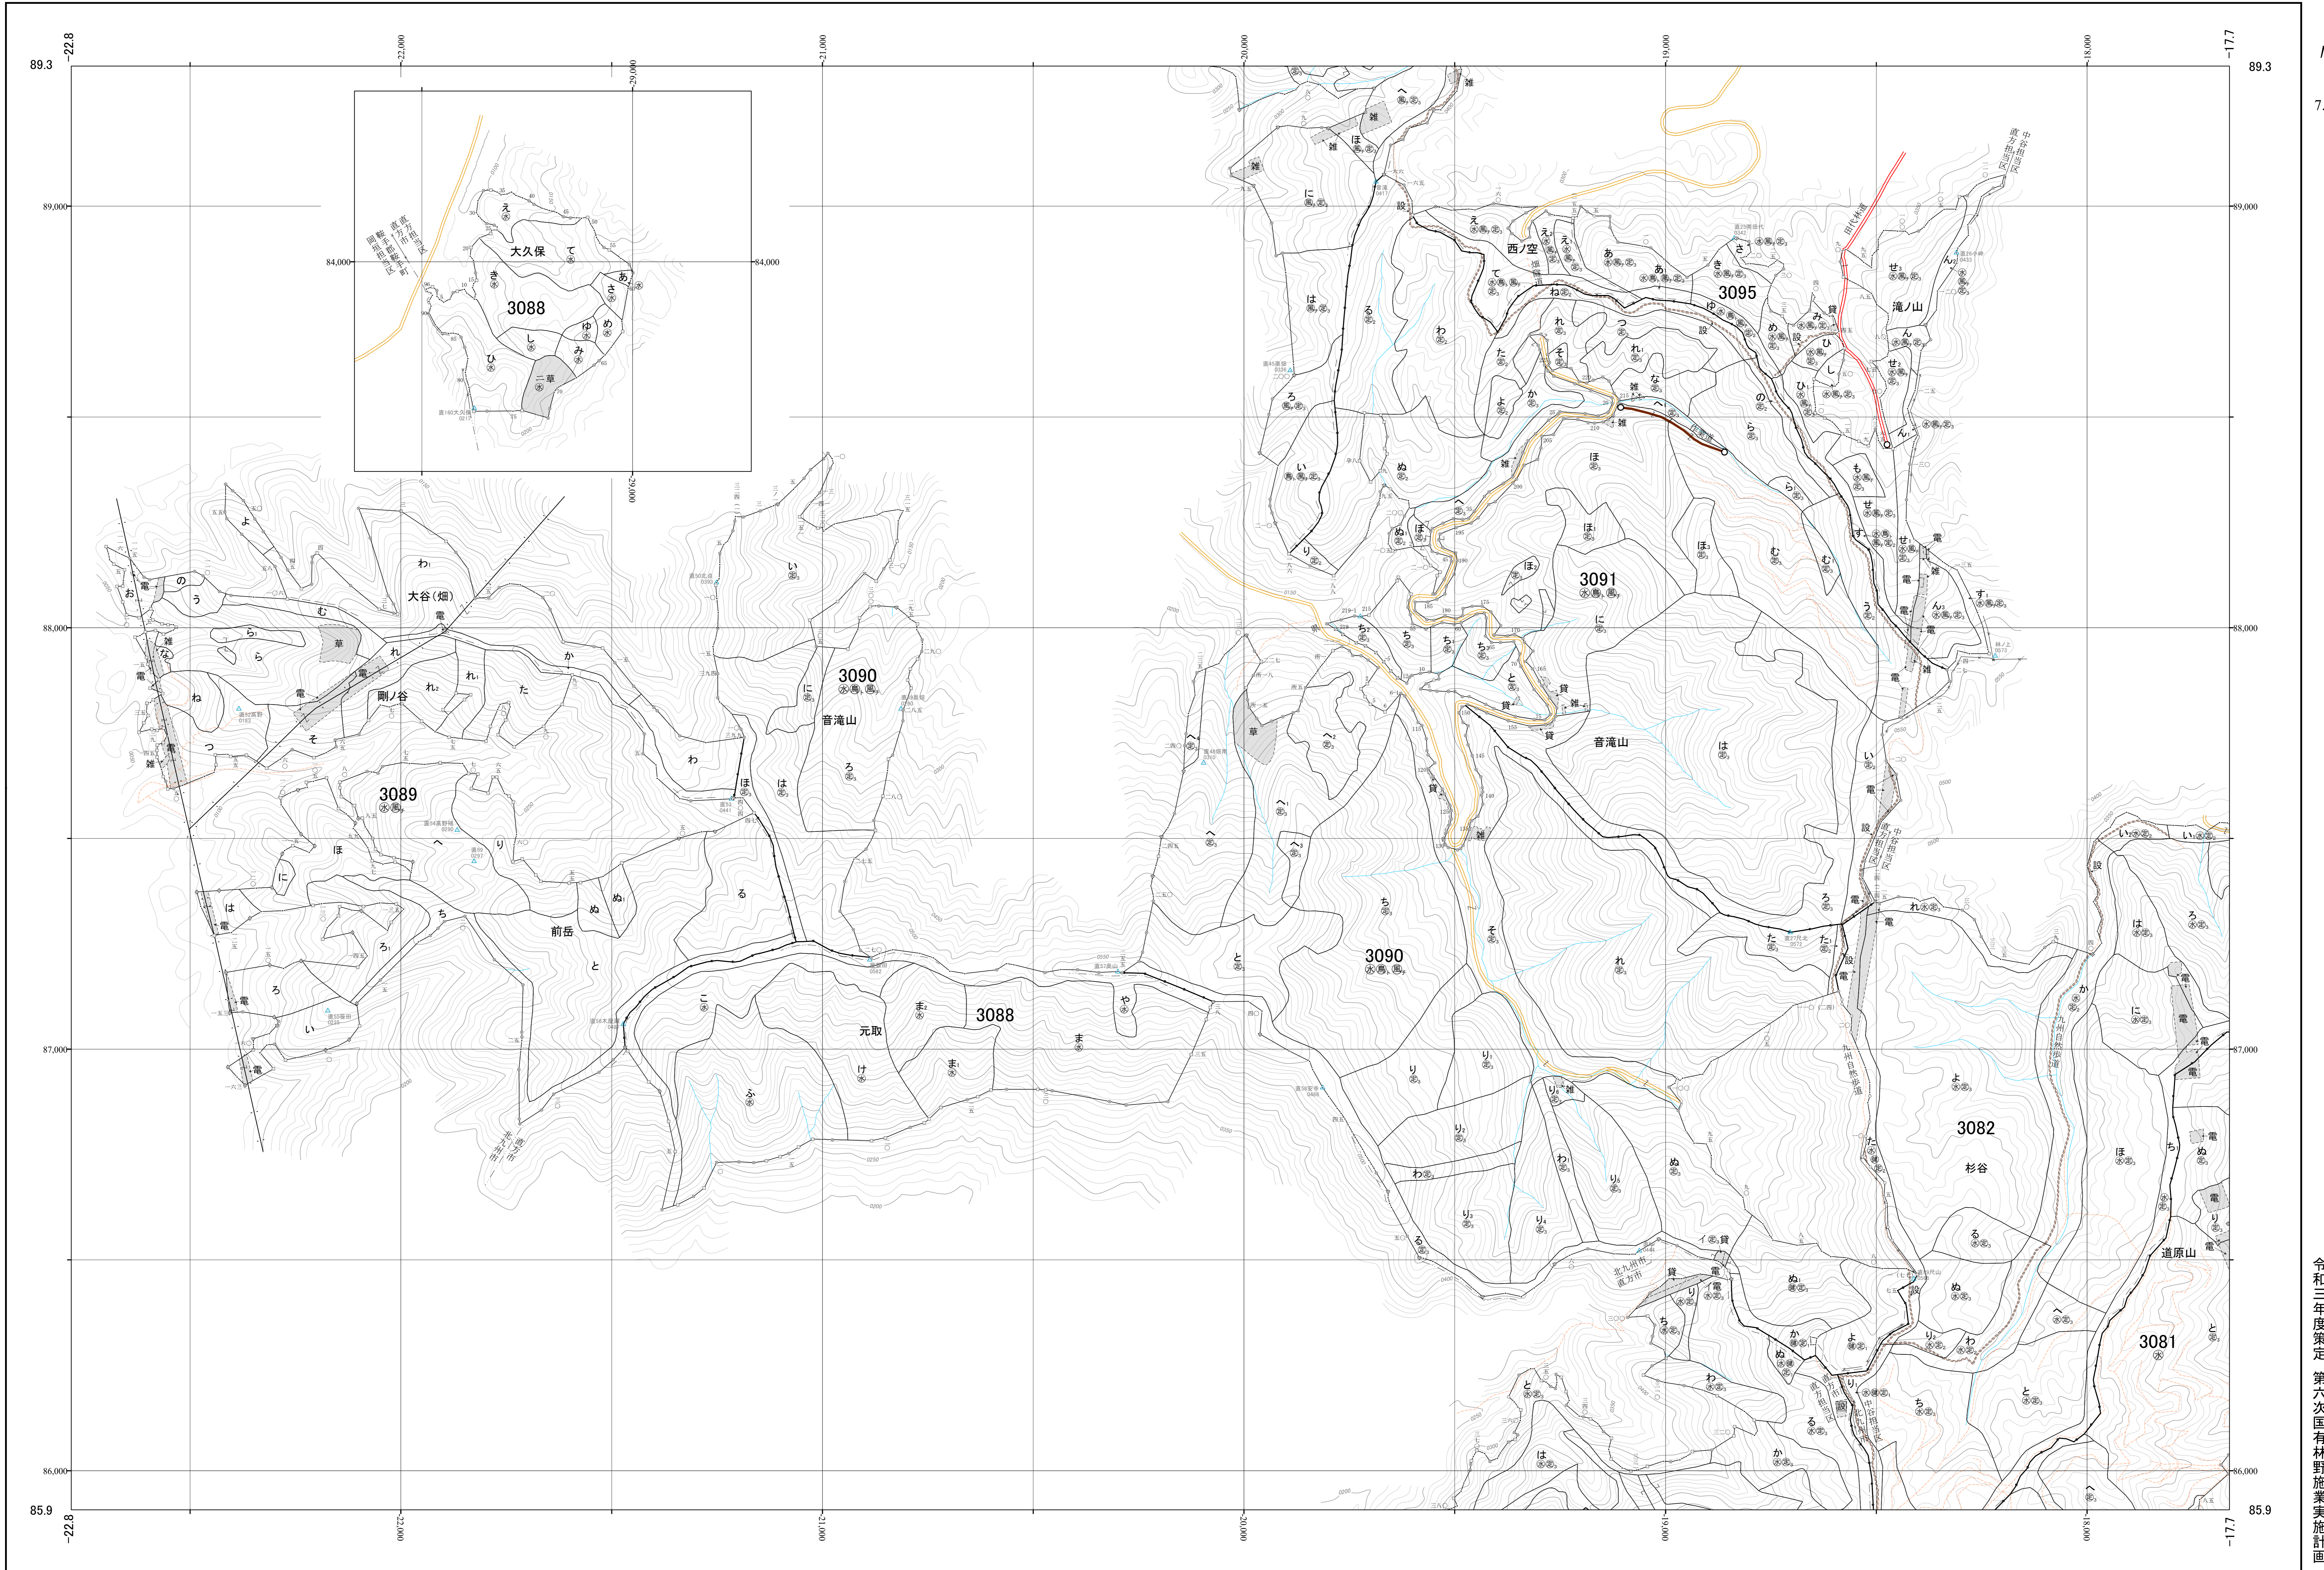

遠賀川森林計画区国有林森林計画図  
福岡森林管理署 基本図20 (全34)

第Ⅱ公共座標

1:5,000  
m0 100 200 300 400 500 1,000

3088や〜ひ・二、3089-3091、3095え〜ん3 林班 遠賀 20

九州森林管理局 福岡森林管理署 直方担当区

令和三年度策定 第六次国有林野施業実施計画

7.23

3088や〜ひ・二、3089-3091、3095え〜ん3 林班 遠賀 20