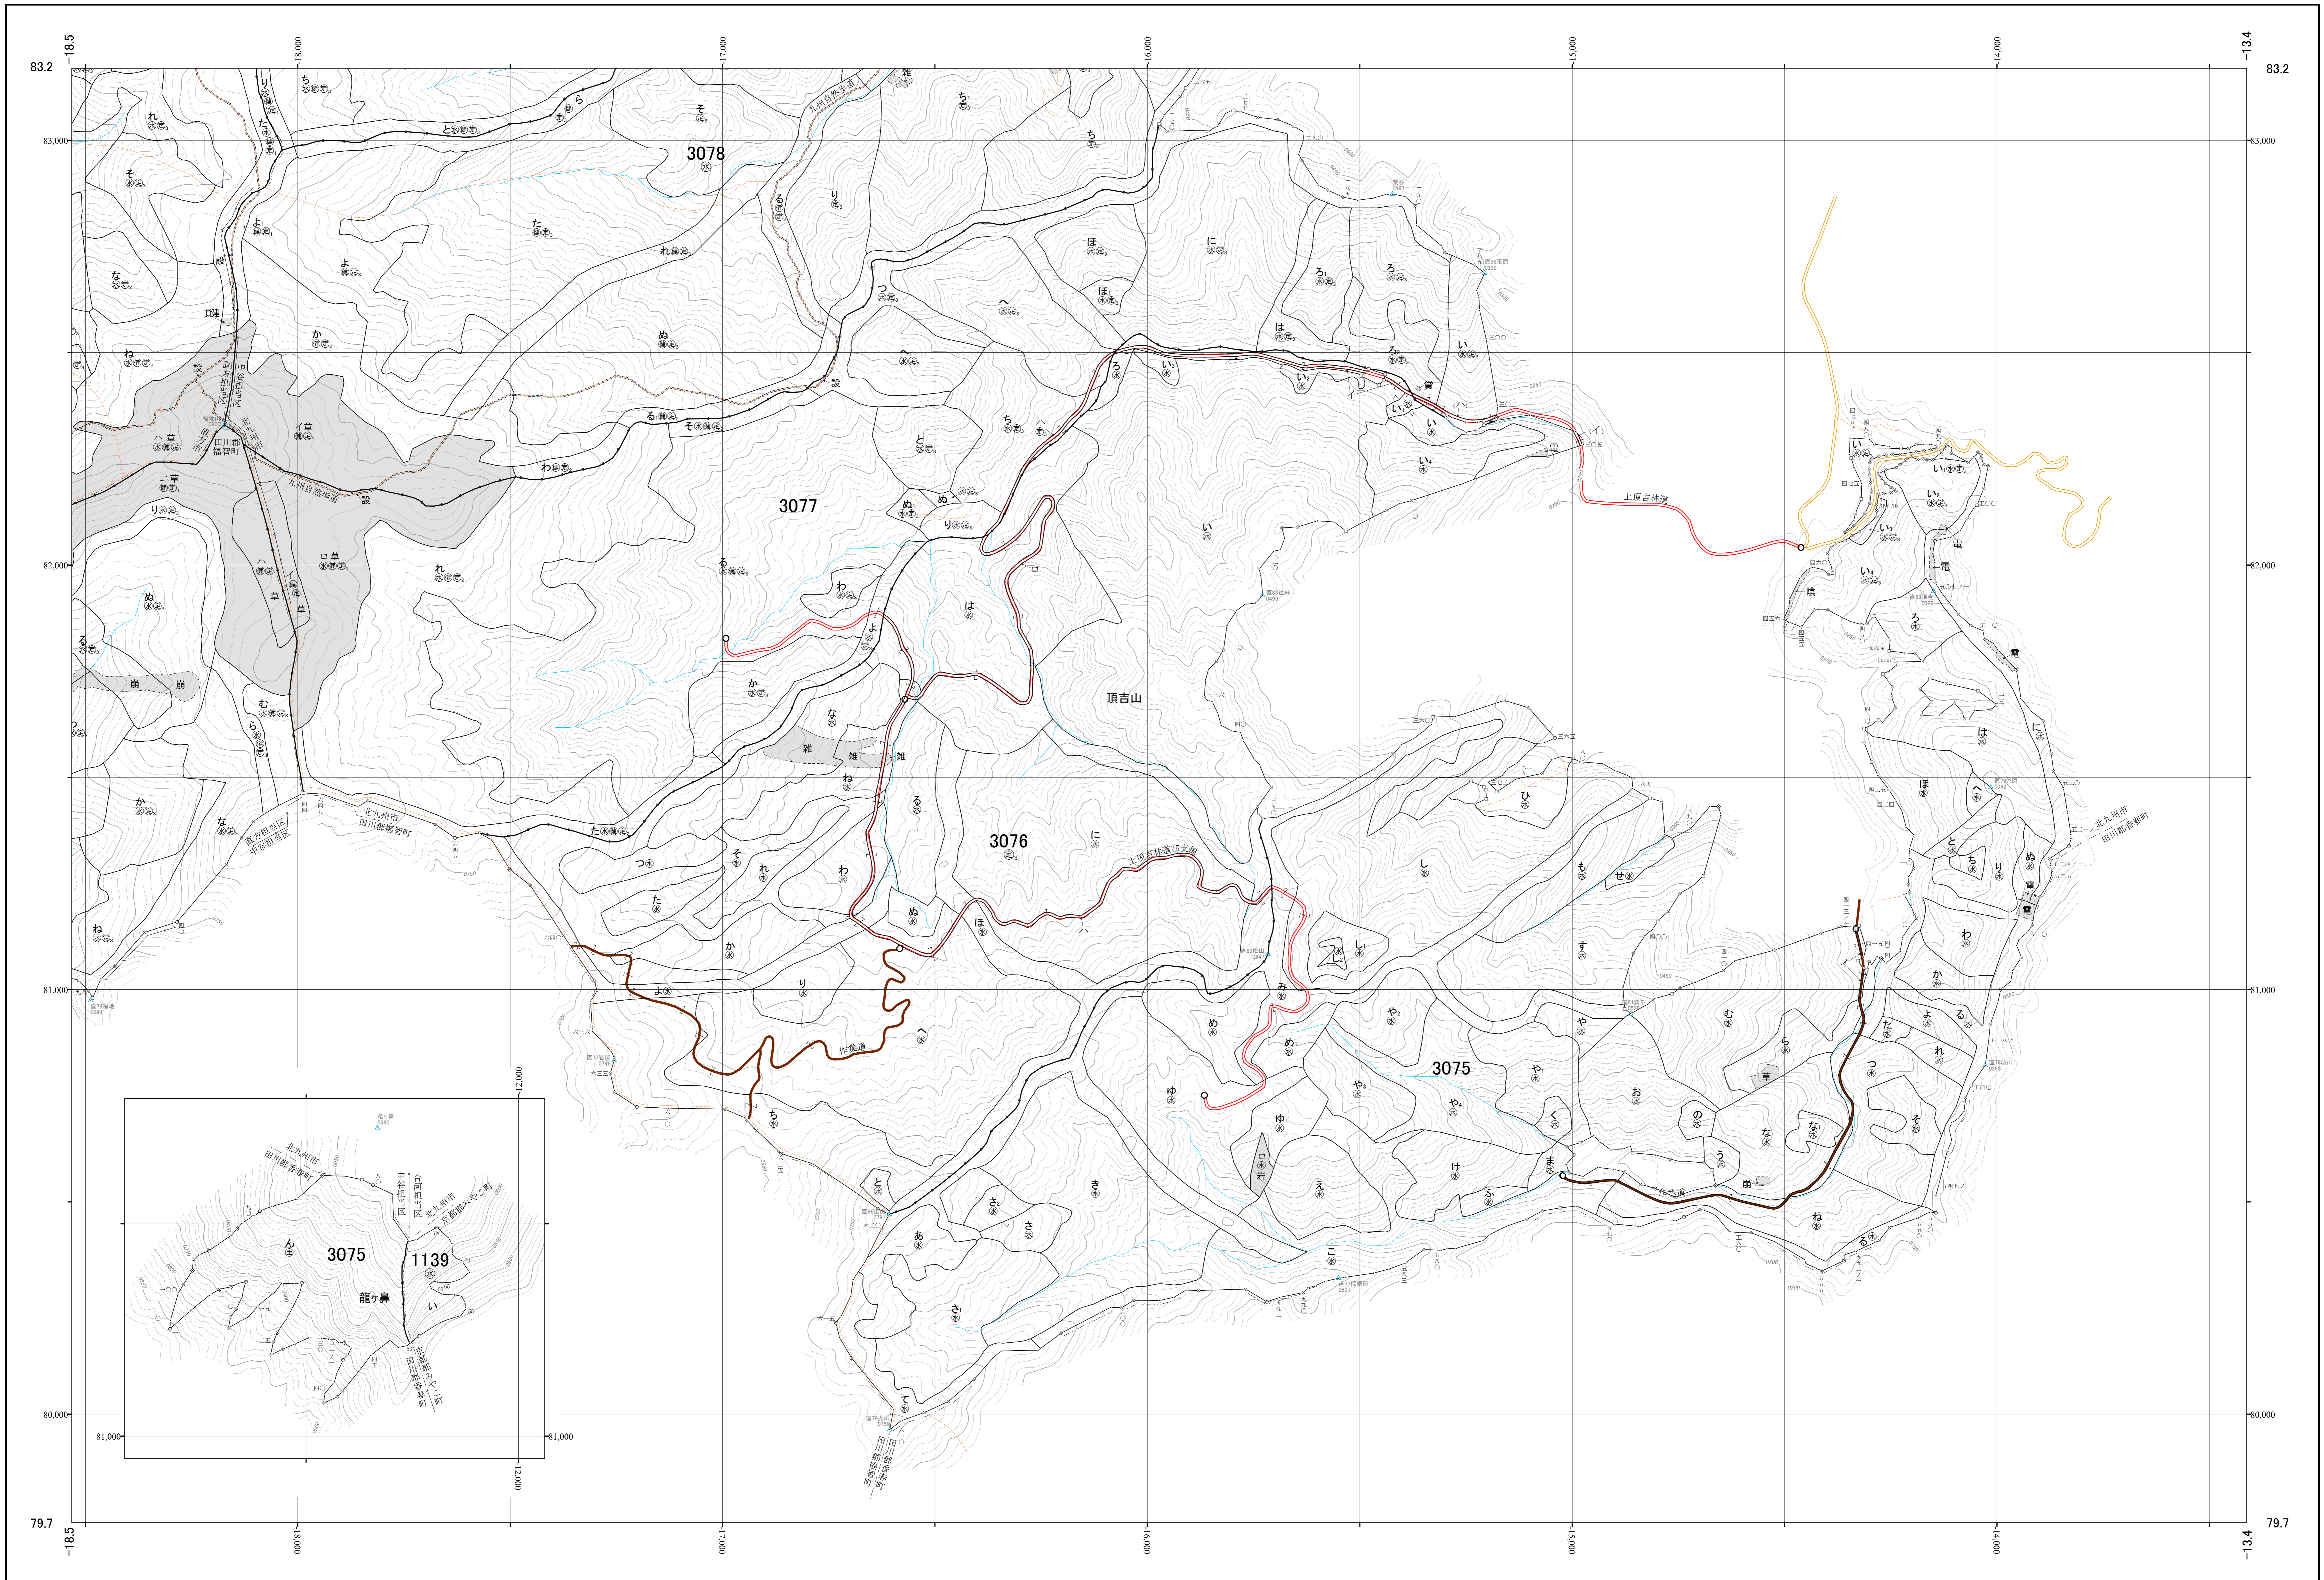

遠賀川森林計画区国有林森林計画図 福岡森林管理署 基本図16 (全34)

第Ⅱ公共座標

九州森林管理局 福岡森林管理署 中谷担当区

令和三年度策定 第六次国有林野施業実施計画