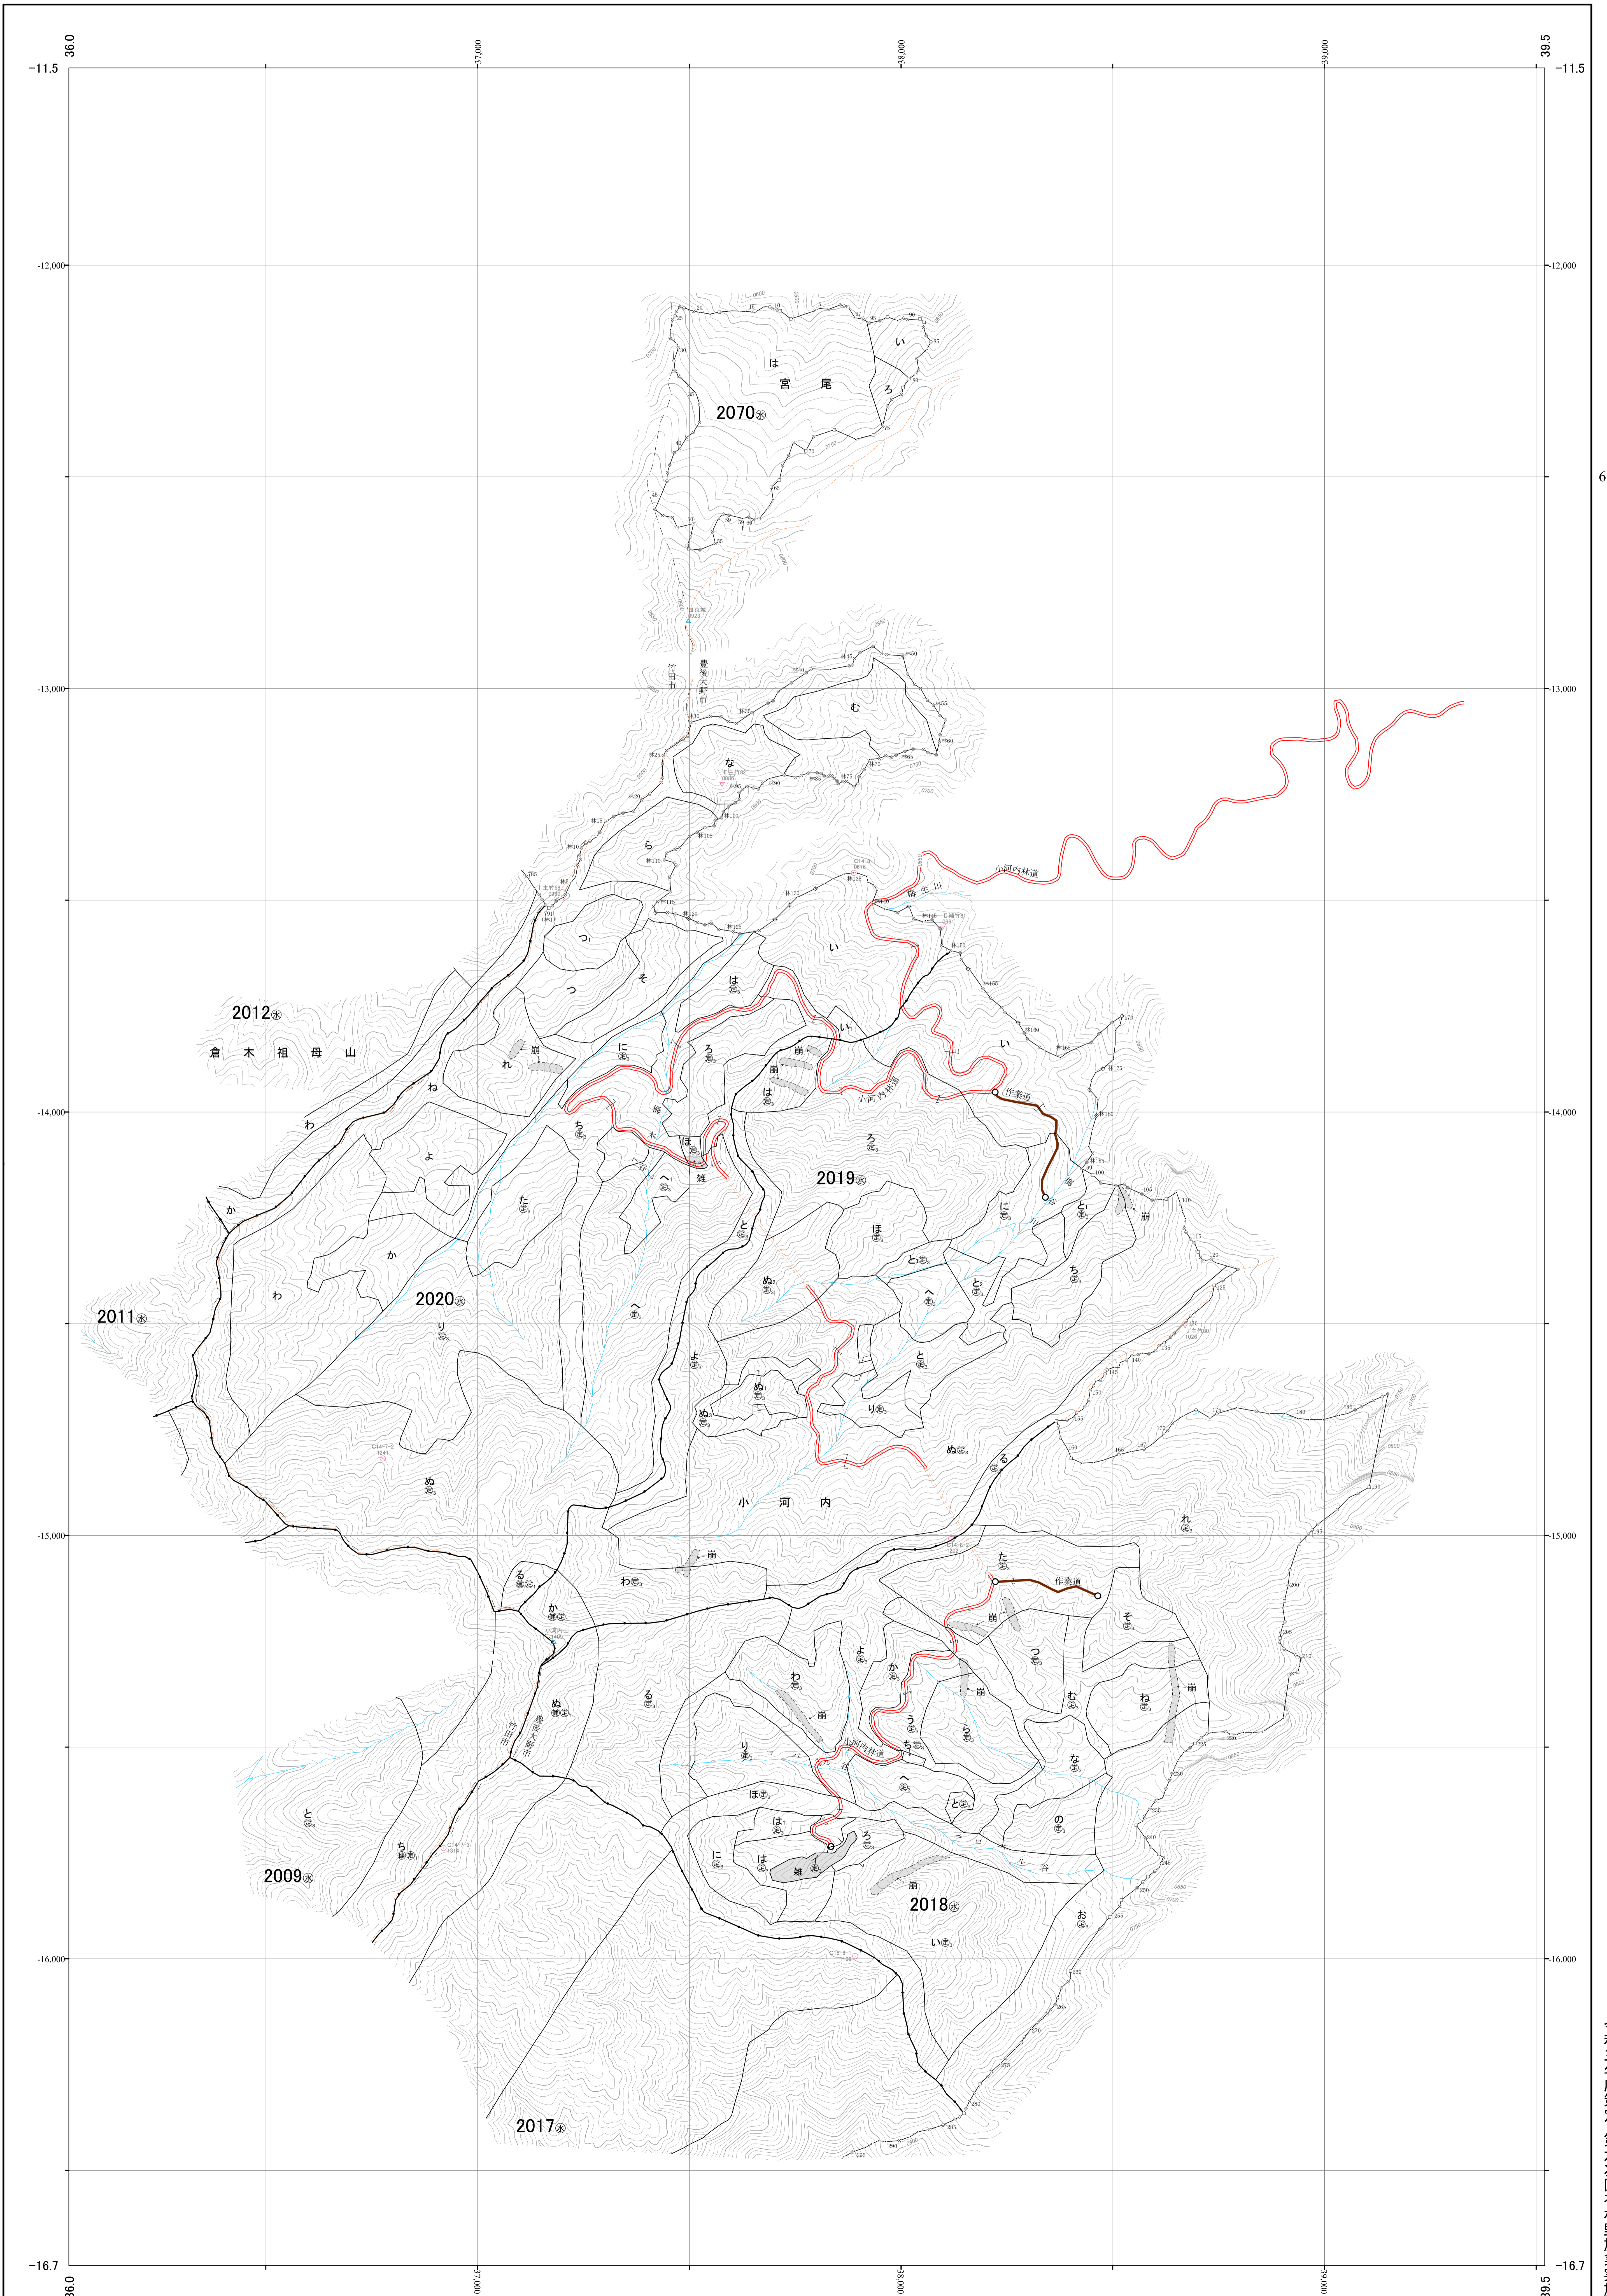

大分中部森林計画区国有林森林計画図
大分森林管理署 基本図31 (全49)

第Ⅱ公共座標

1:5,000
0 100 200 300 400 500 1,000