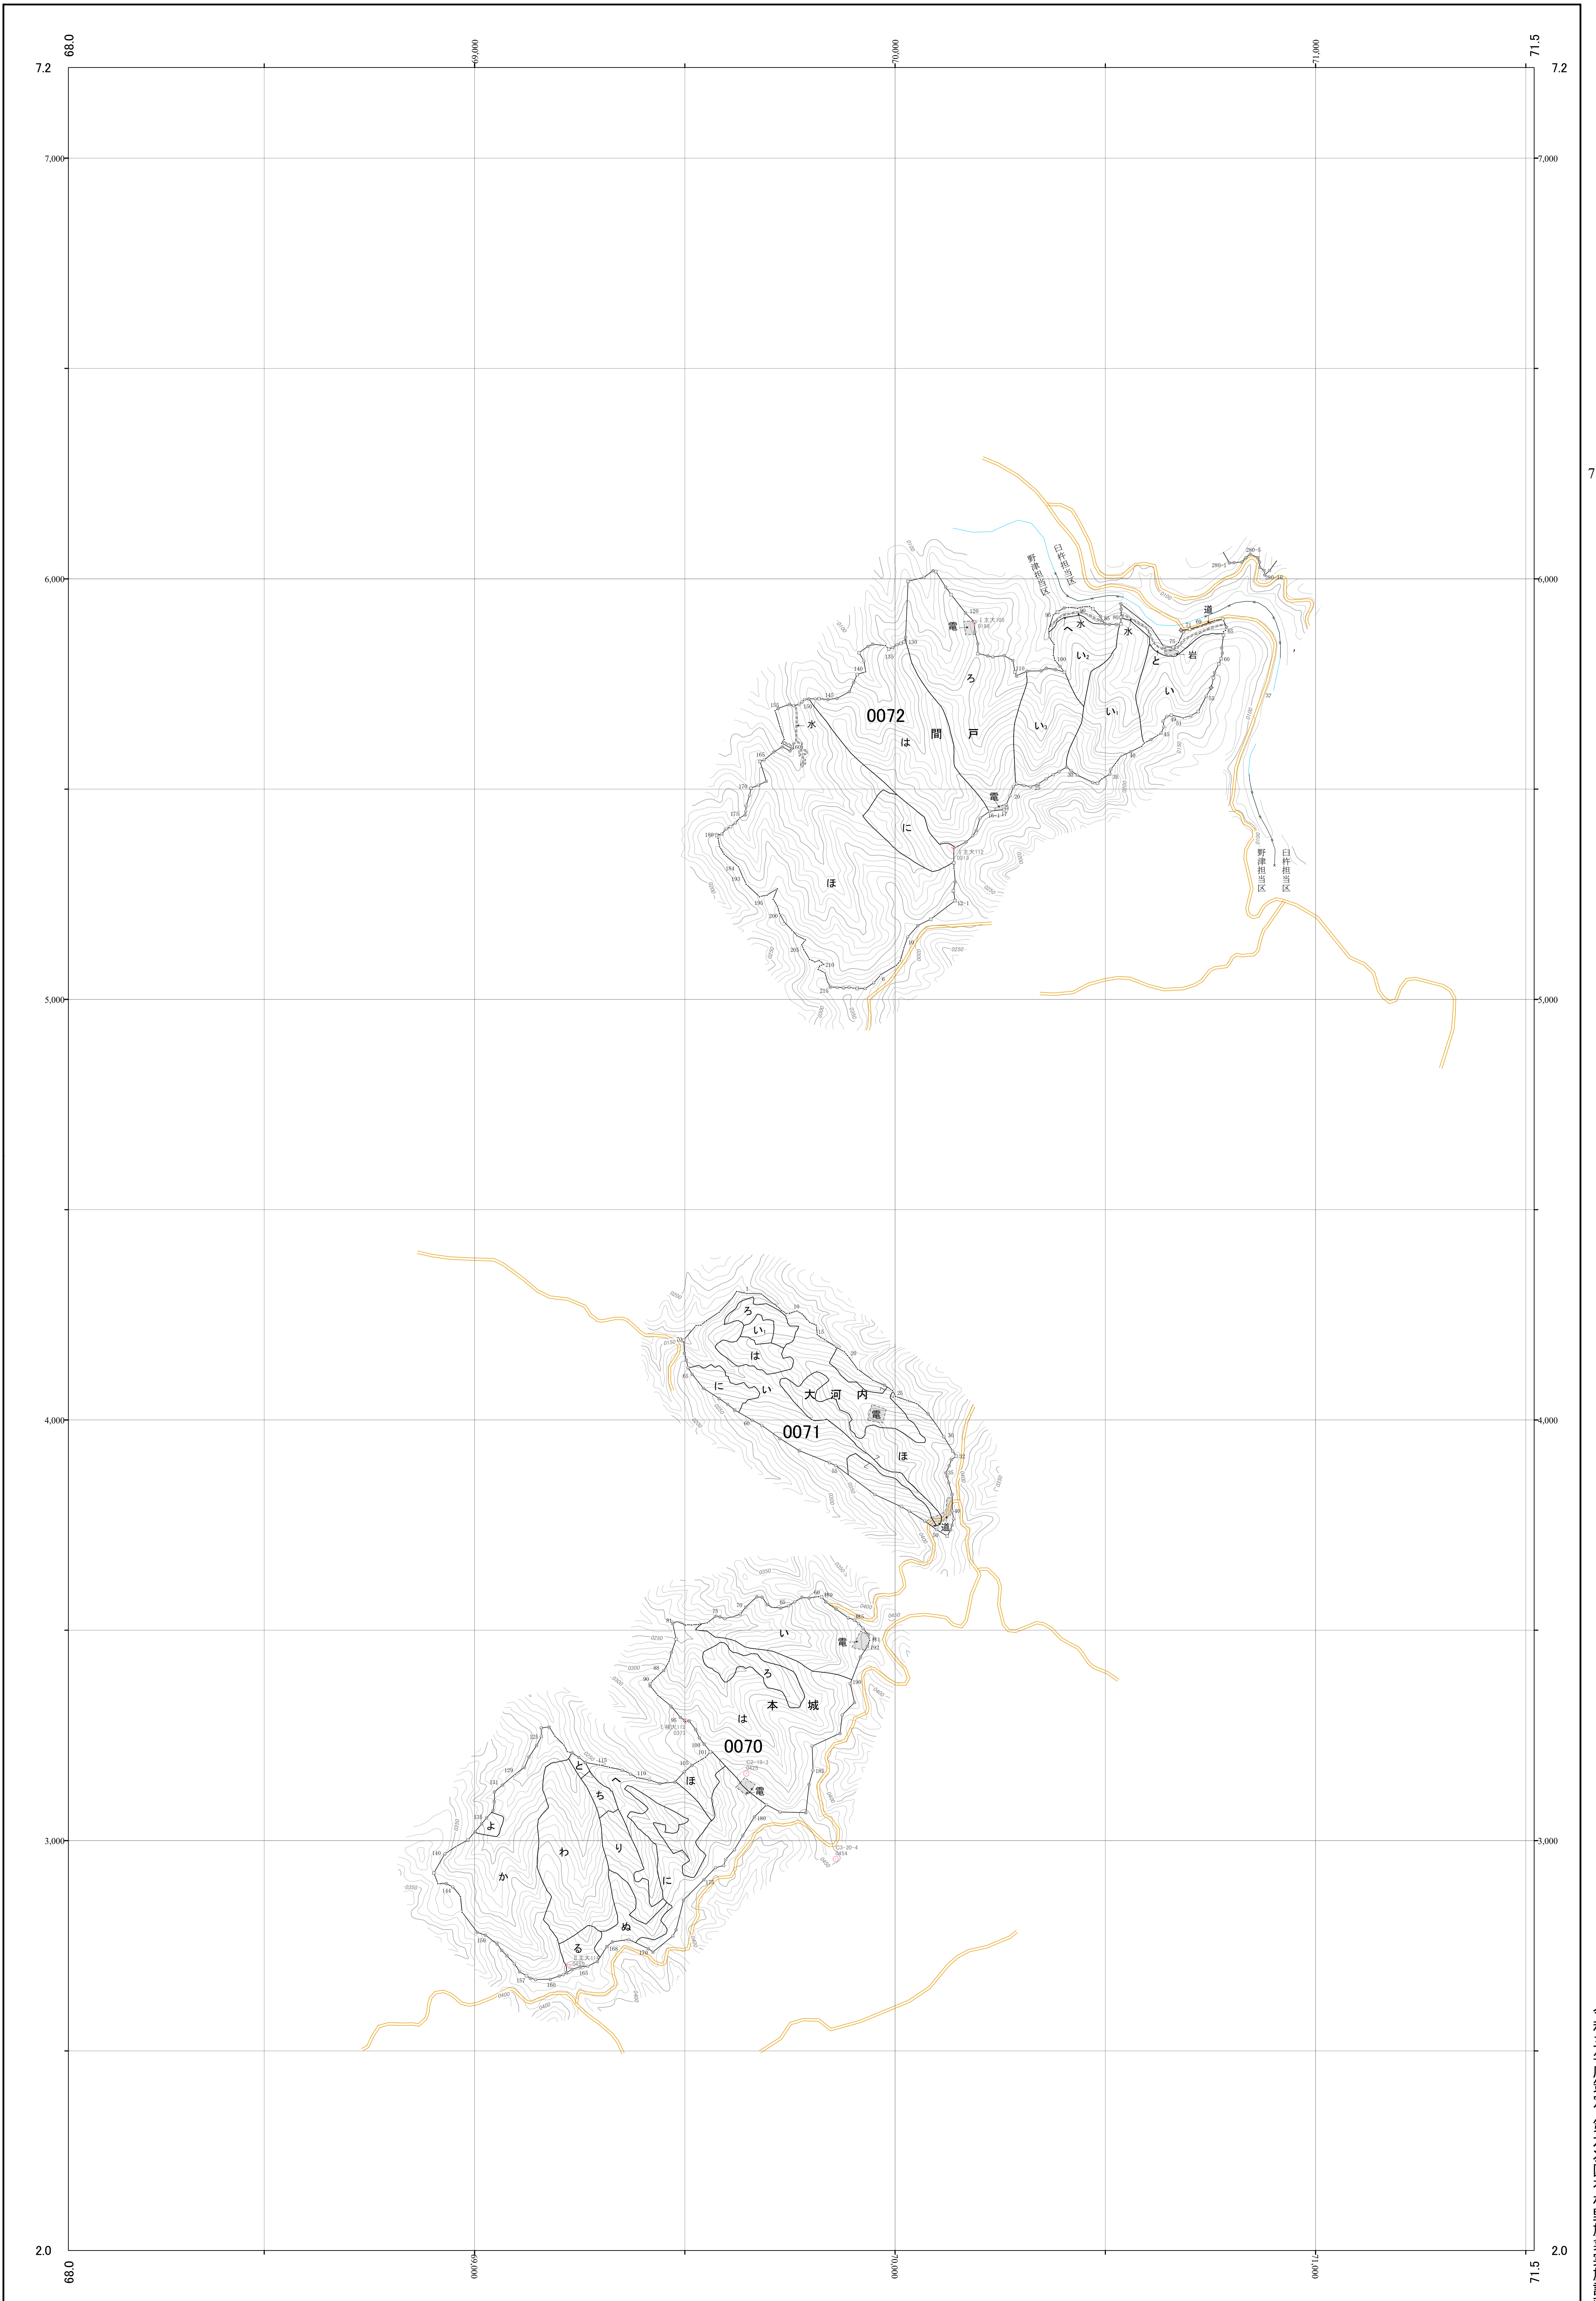

大分中部森林計画区国有林森林計画図 大分森林管理署 基本図18 (全49)

第Ⅱ公共座標

70-72 林班 大中 18

令和三年度策定 第六次国有林野施業実施計画

九州森林管理局 大分森林管理署 野津担当区

1:5,000
m0 100 200 300 400 500 1,000

70-72 林班 大中 18