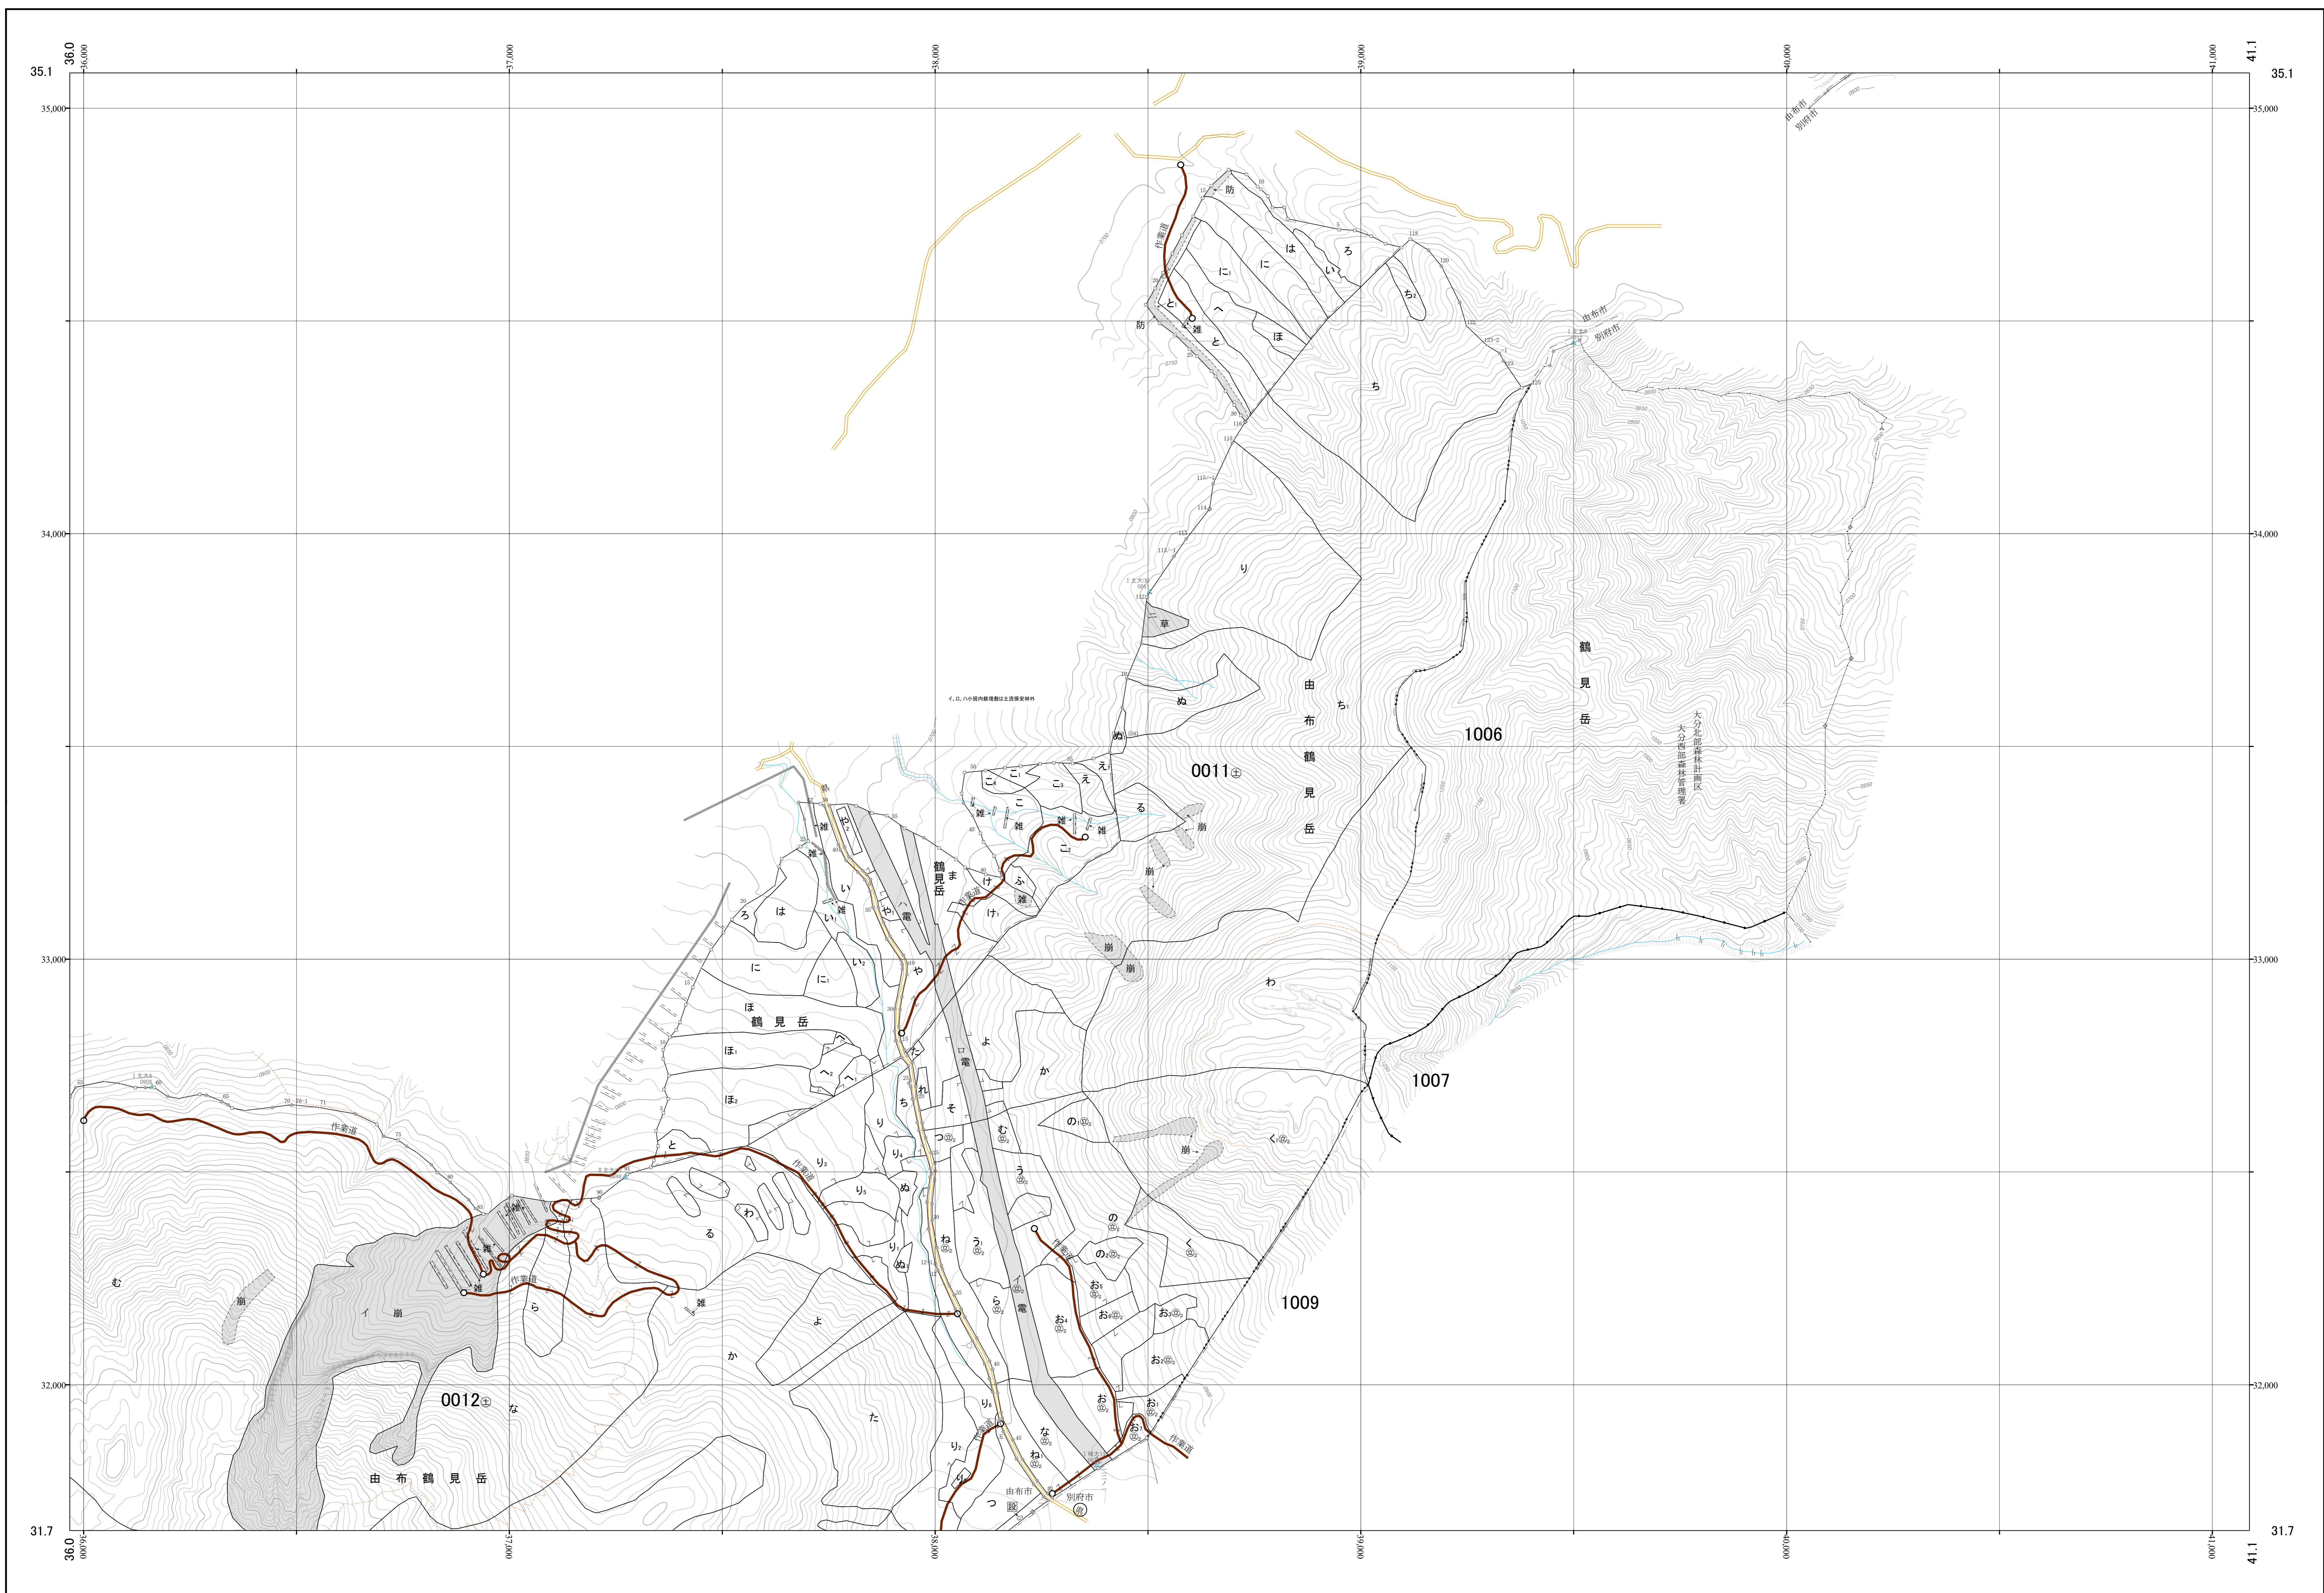

大分中部森林計画区国有林森林計画図  
大分森林管理署 基本図2 (全49)

第Ⅱ公共座標

令和三年度策定 第六次国有林野施業実施計画

九州森林管理局 大分森林管理署 湯布院担当区