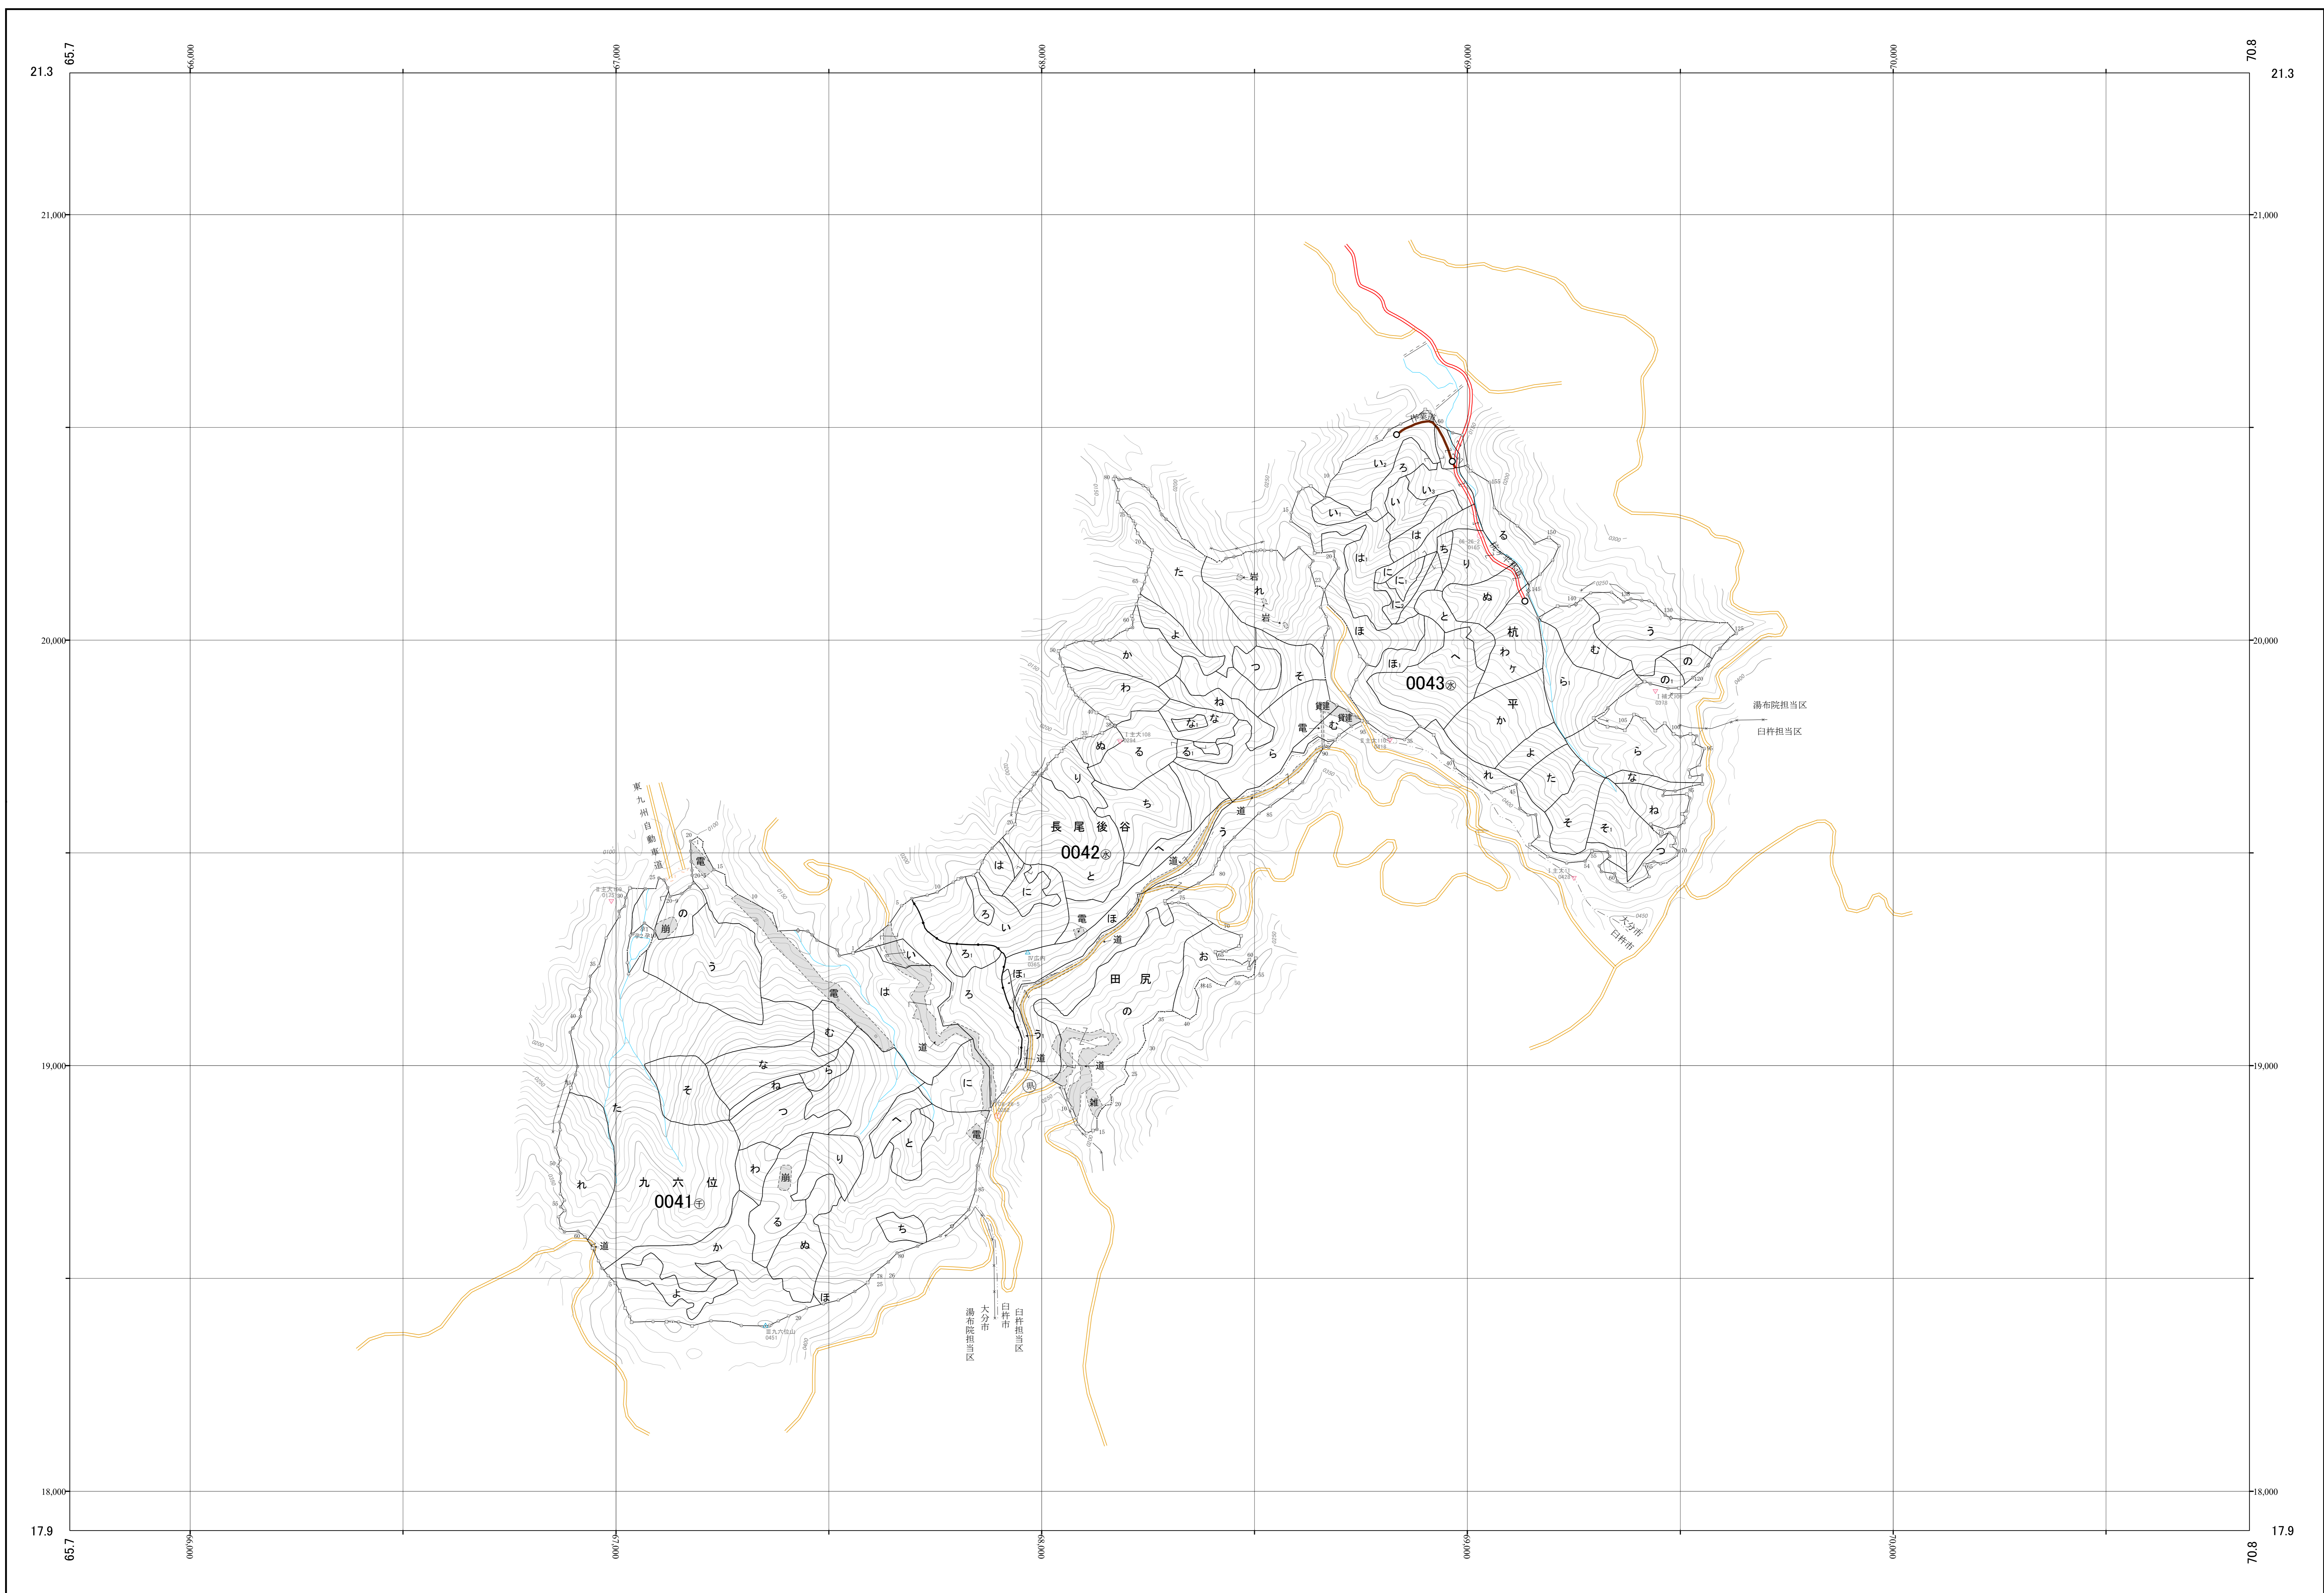

# 大分中部森林計画区国有林森林計画図 大分森林管理署 基本図10 (全49)

第Ⅱ公共座標

九州森林管理局 大分森林管理署 白杵担当区

令和三年度策定 第六次国有林野施業実施計画

1 (1)昭和45年 月 撮影空中写真 KU-70-2X C6 25-27  
(2)昭和 年 月 撮影空中写真