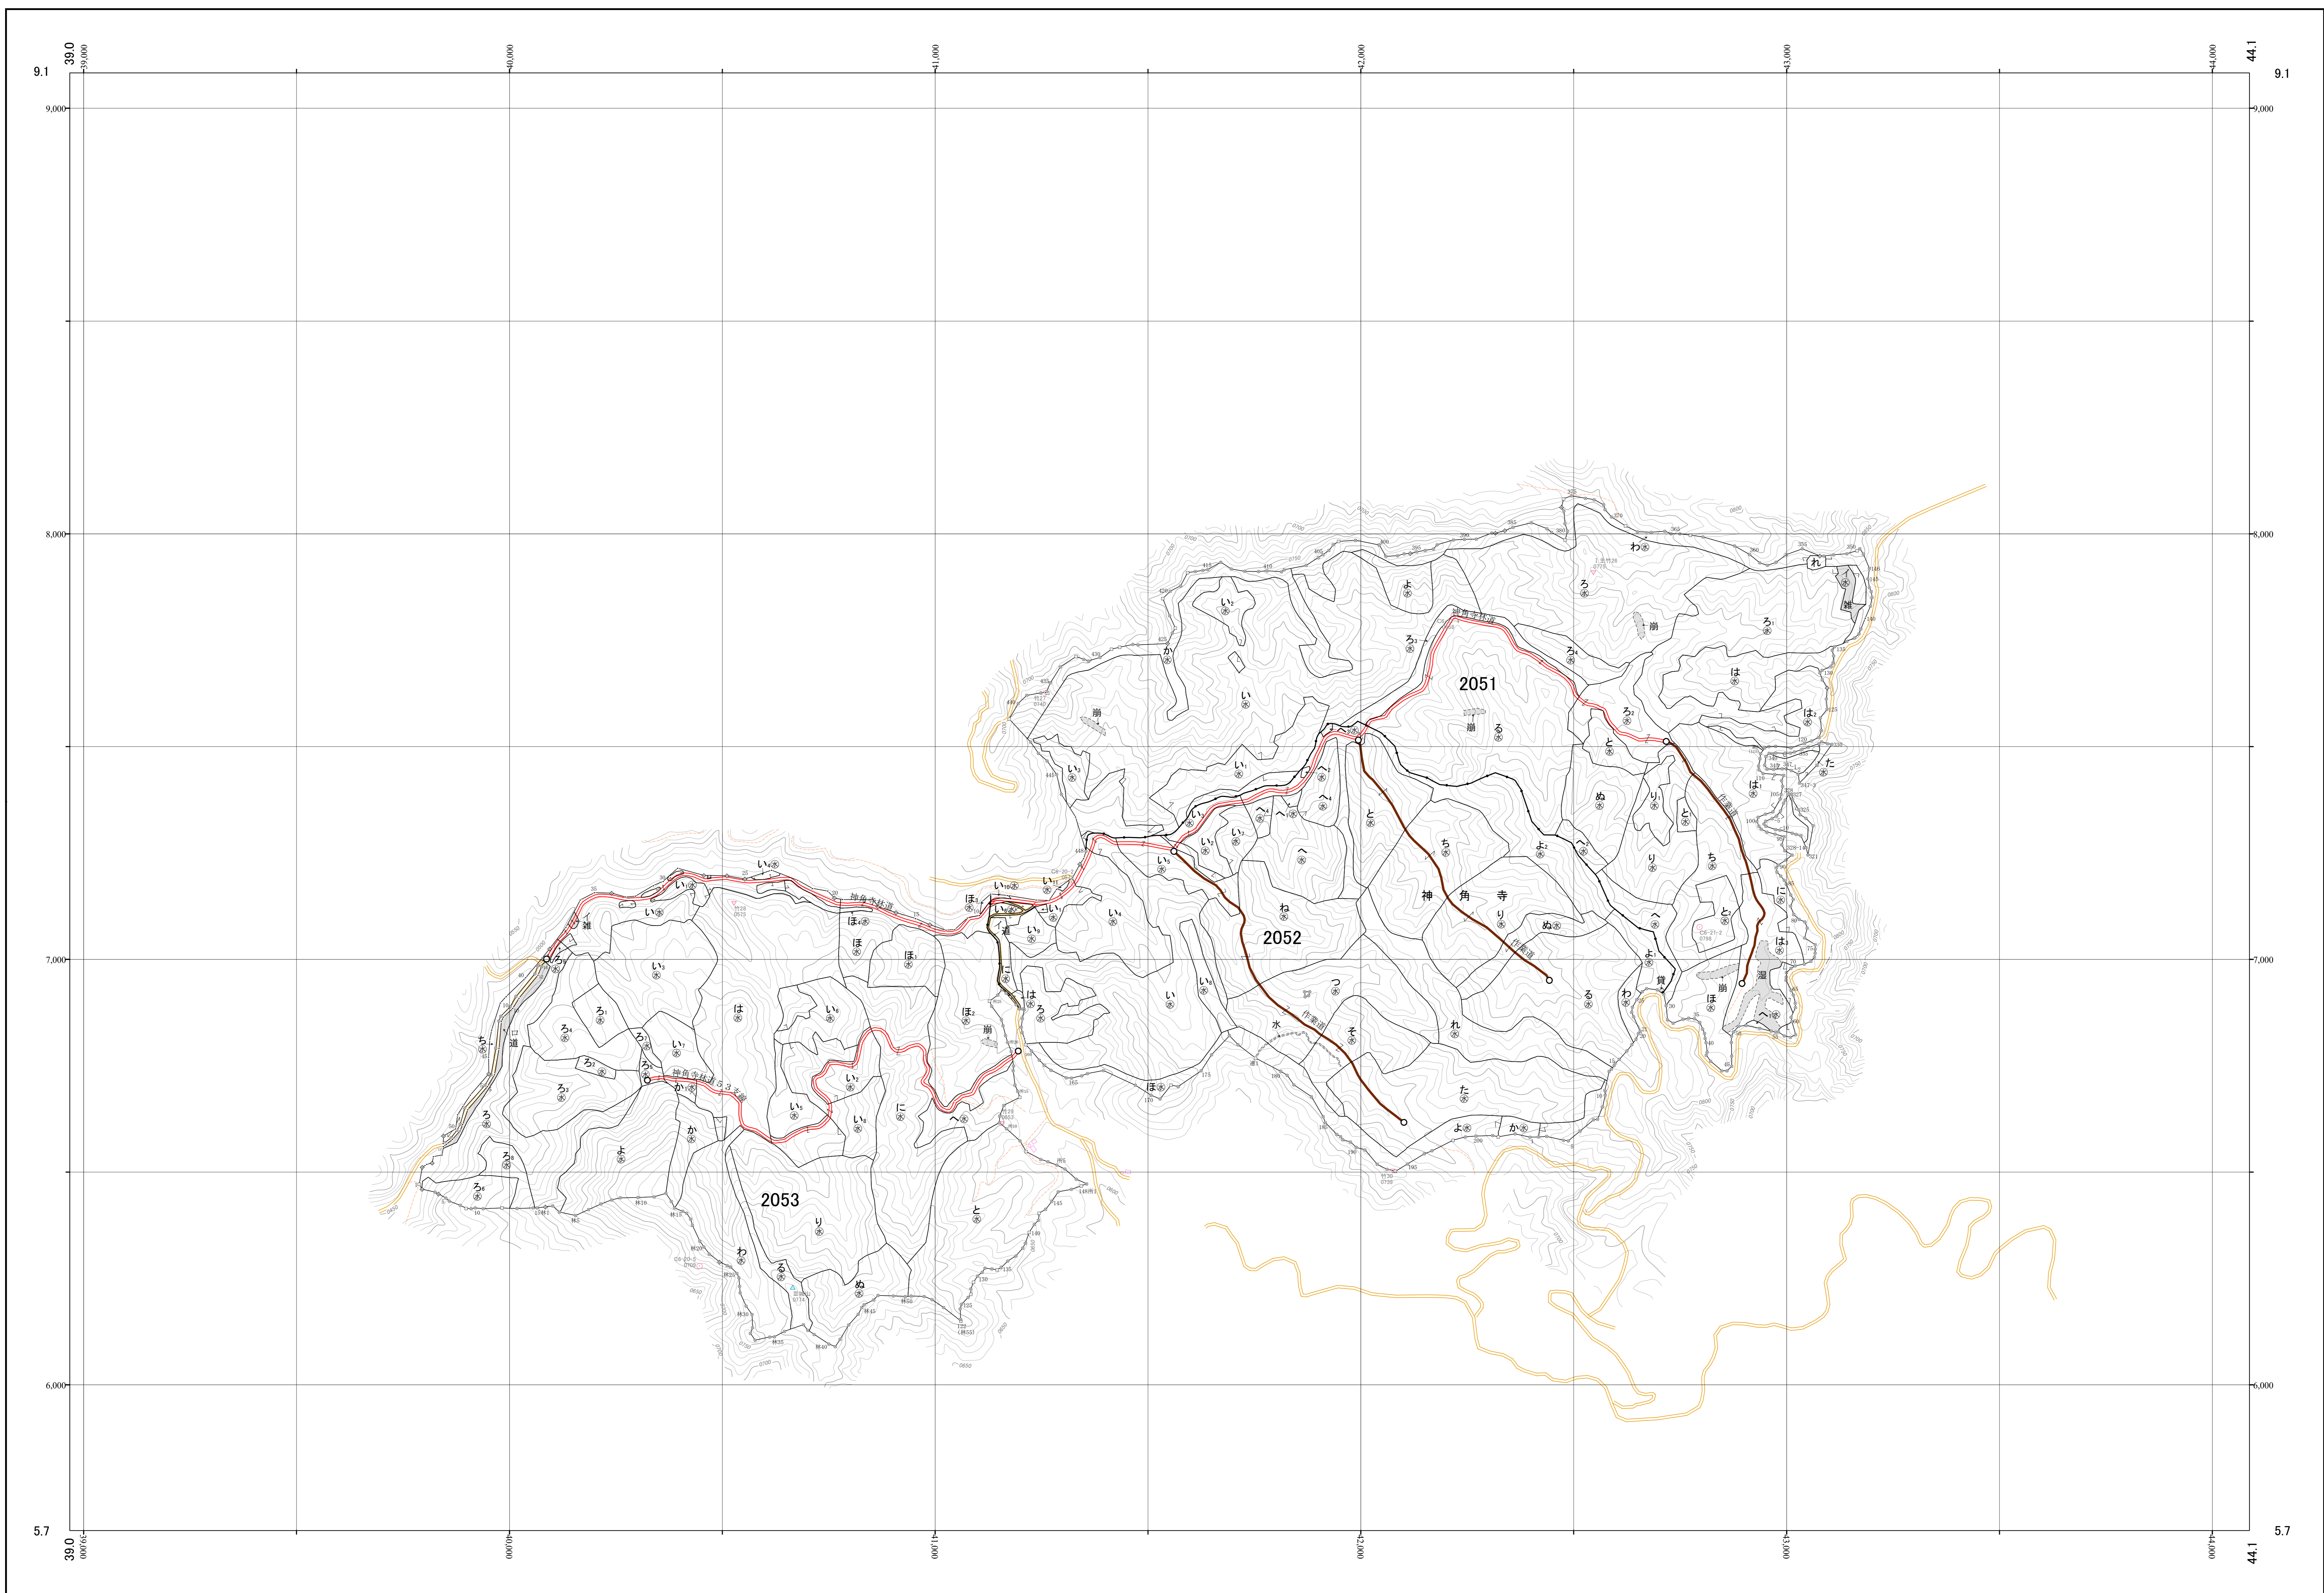

大分中部森林計画区国有林森林計画図
大分森林管理署 基本図42 (全49)

第Ⅱ公共座標

令和三年度策定 第六次国有林野施業実施計画

九州森林管理局 大分森林管理署 竹田担当区

1
(1)昭和45年 月 撮影空中写真 山 580 C6 19-21
(2)昭和 年 月 撮影空中写真