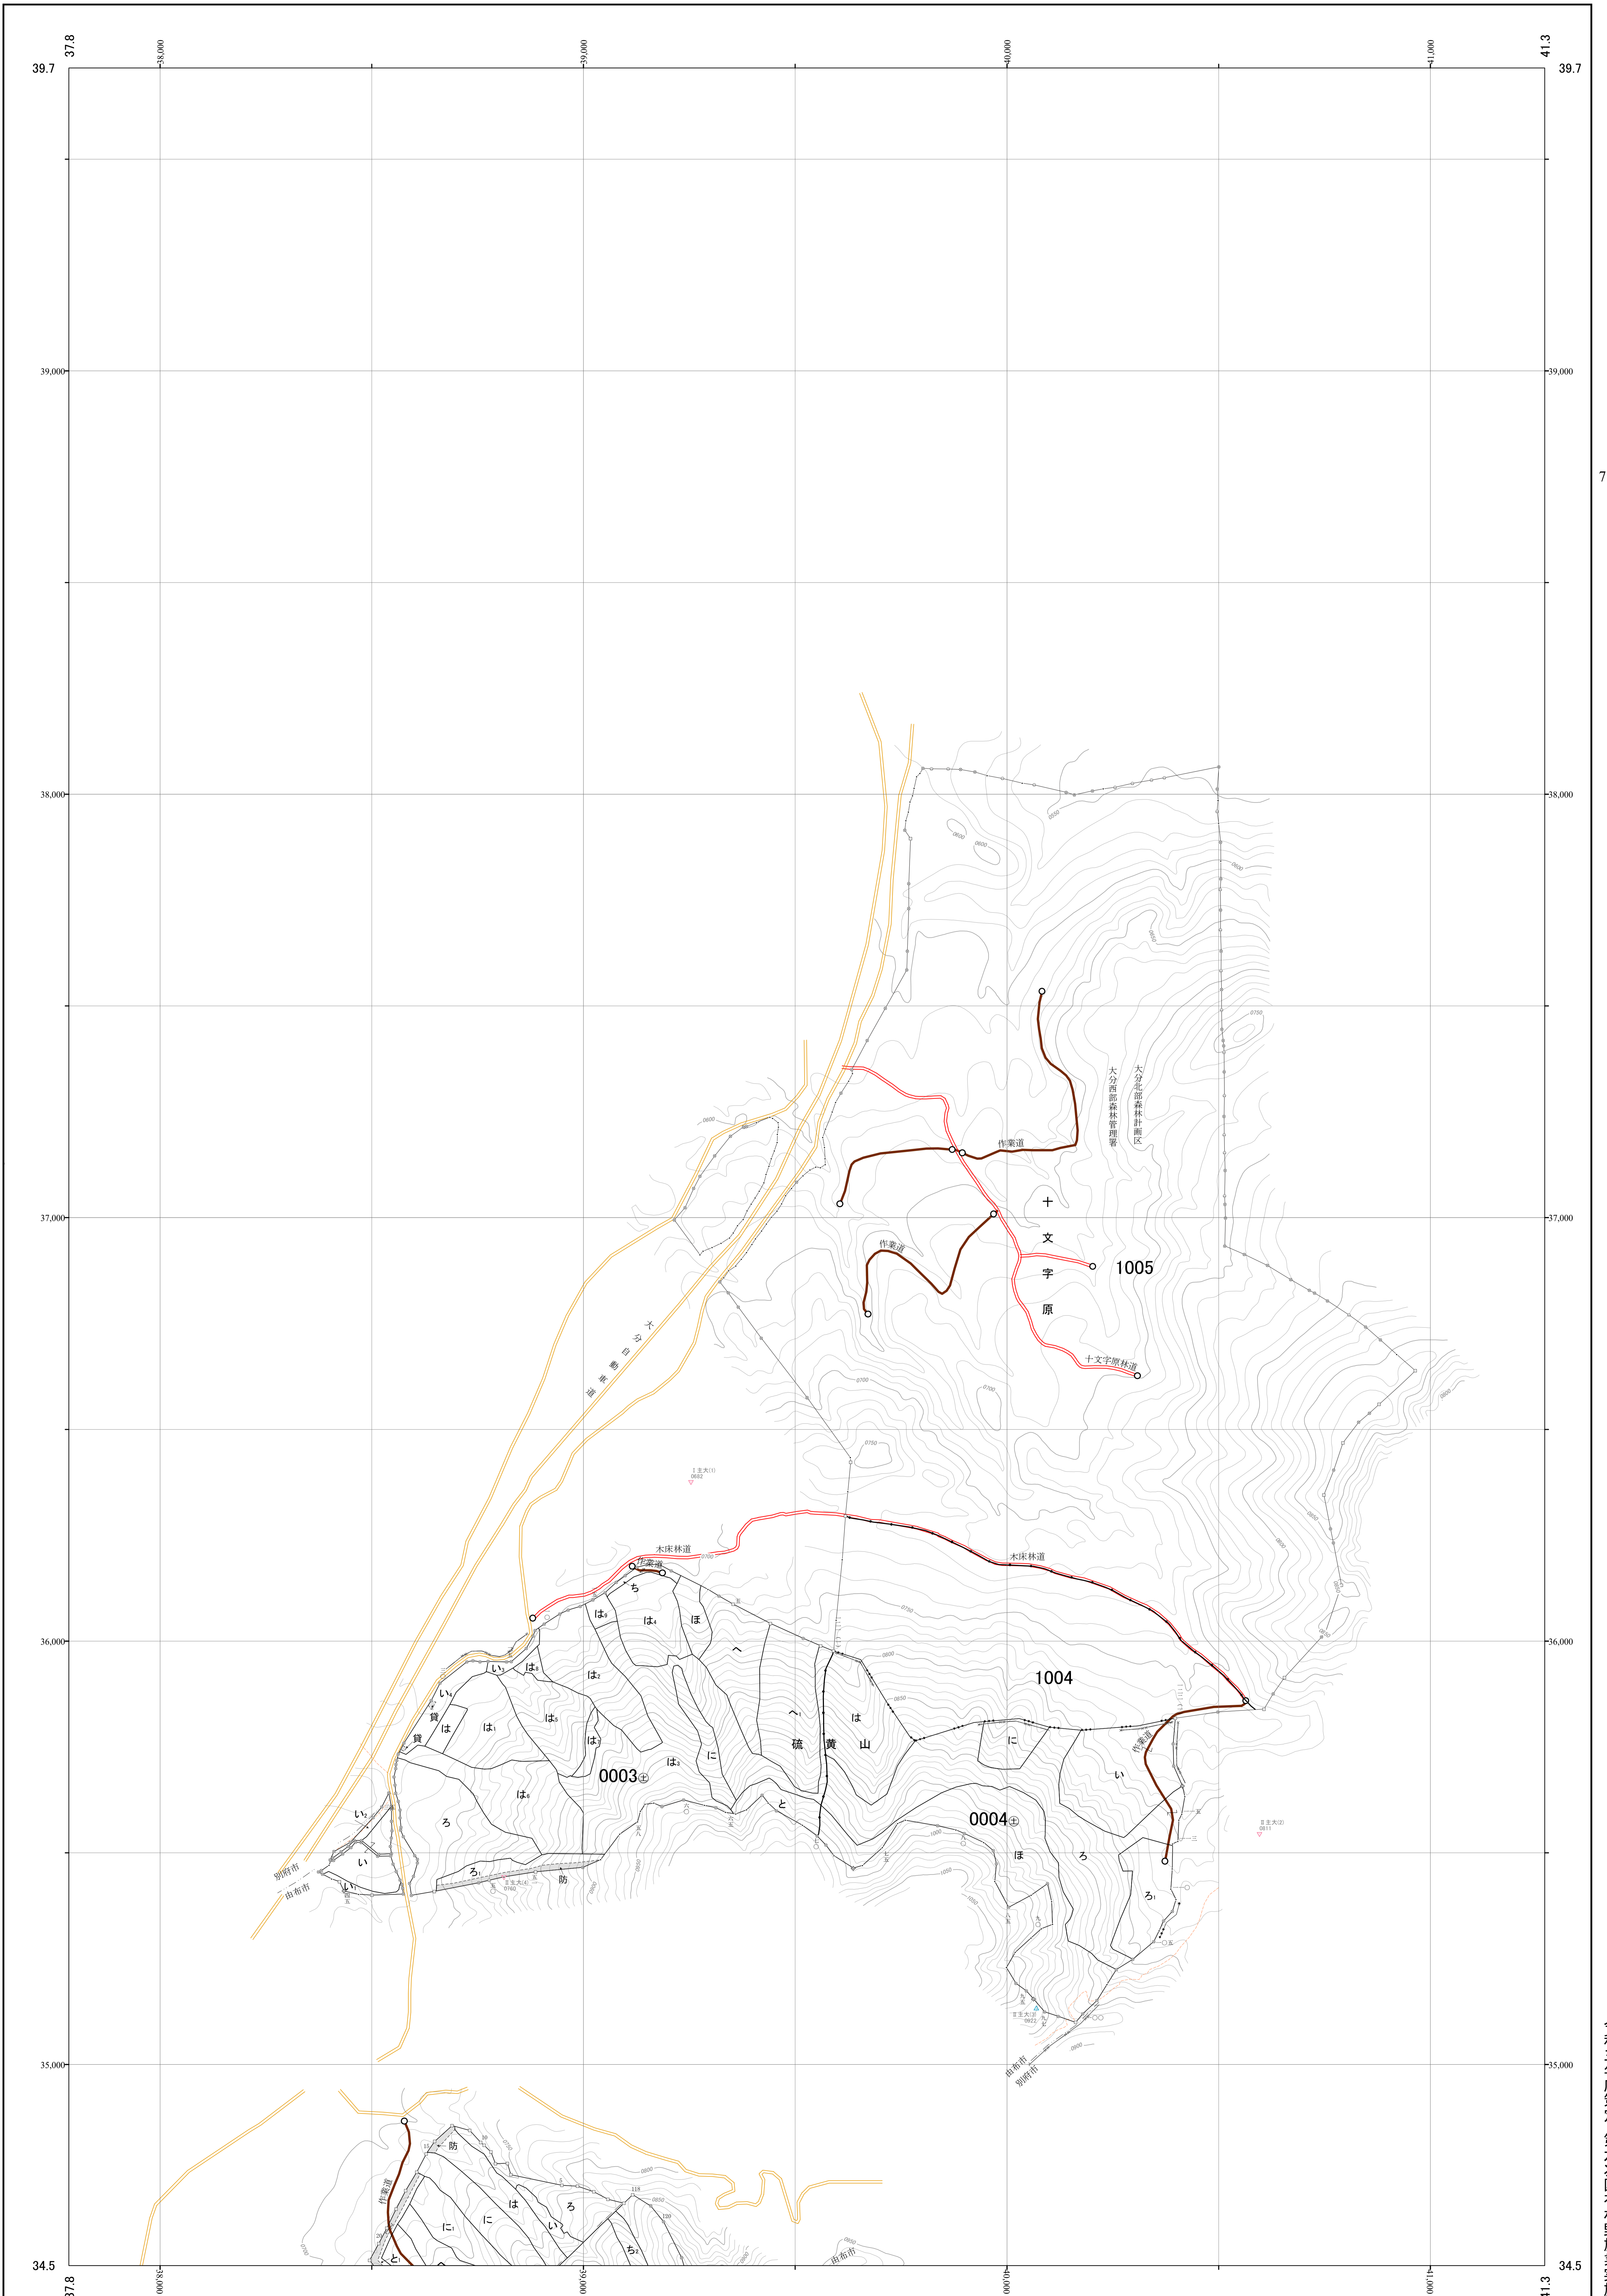

大分中部森林計画区国有林森林計画図
大分森林管理署 基本図1 (全49)

第II公共座標

1:5,000
0 100 200 300 400 500 1,000
m