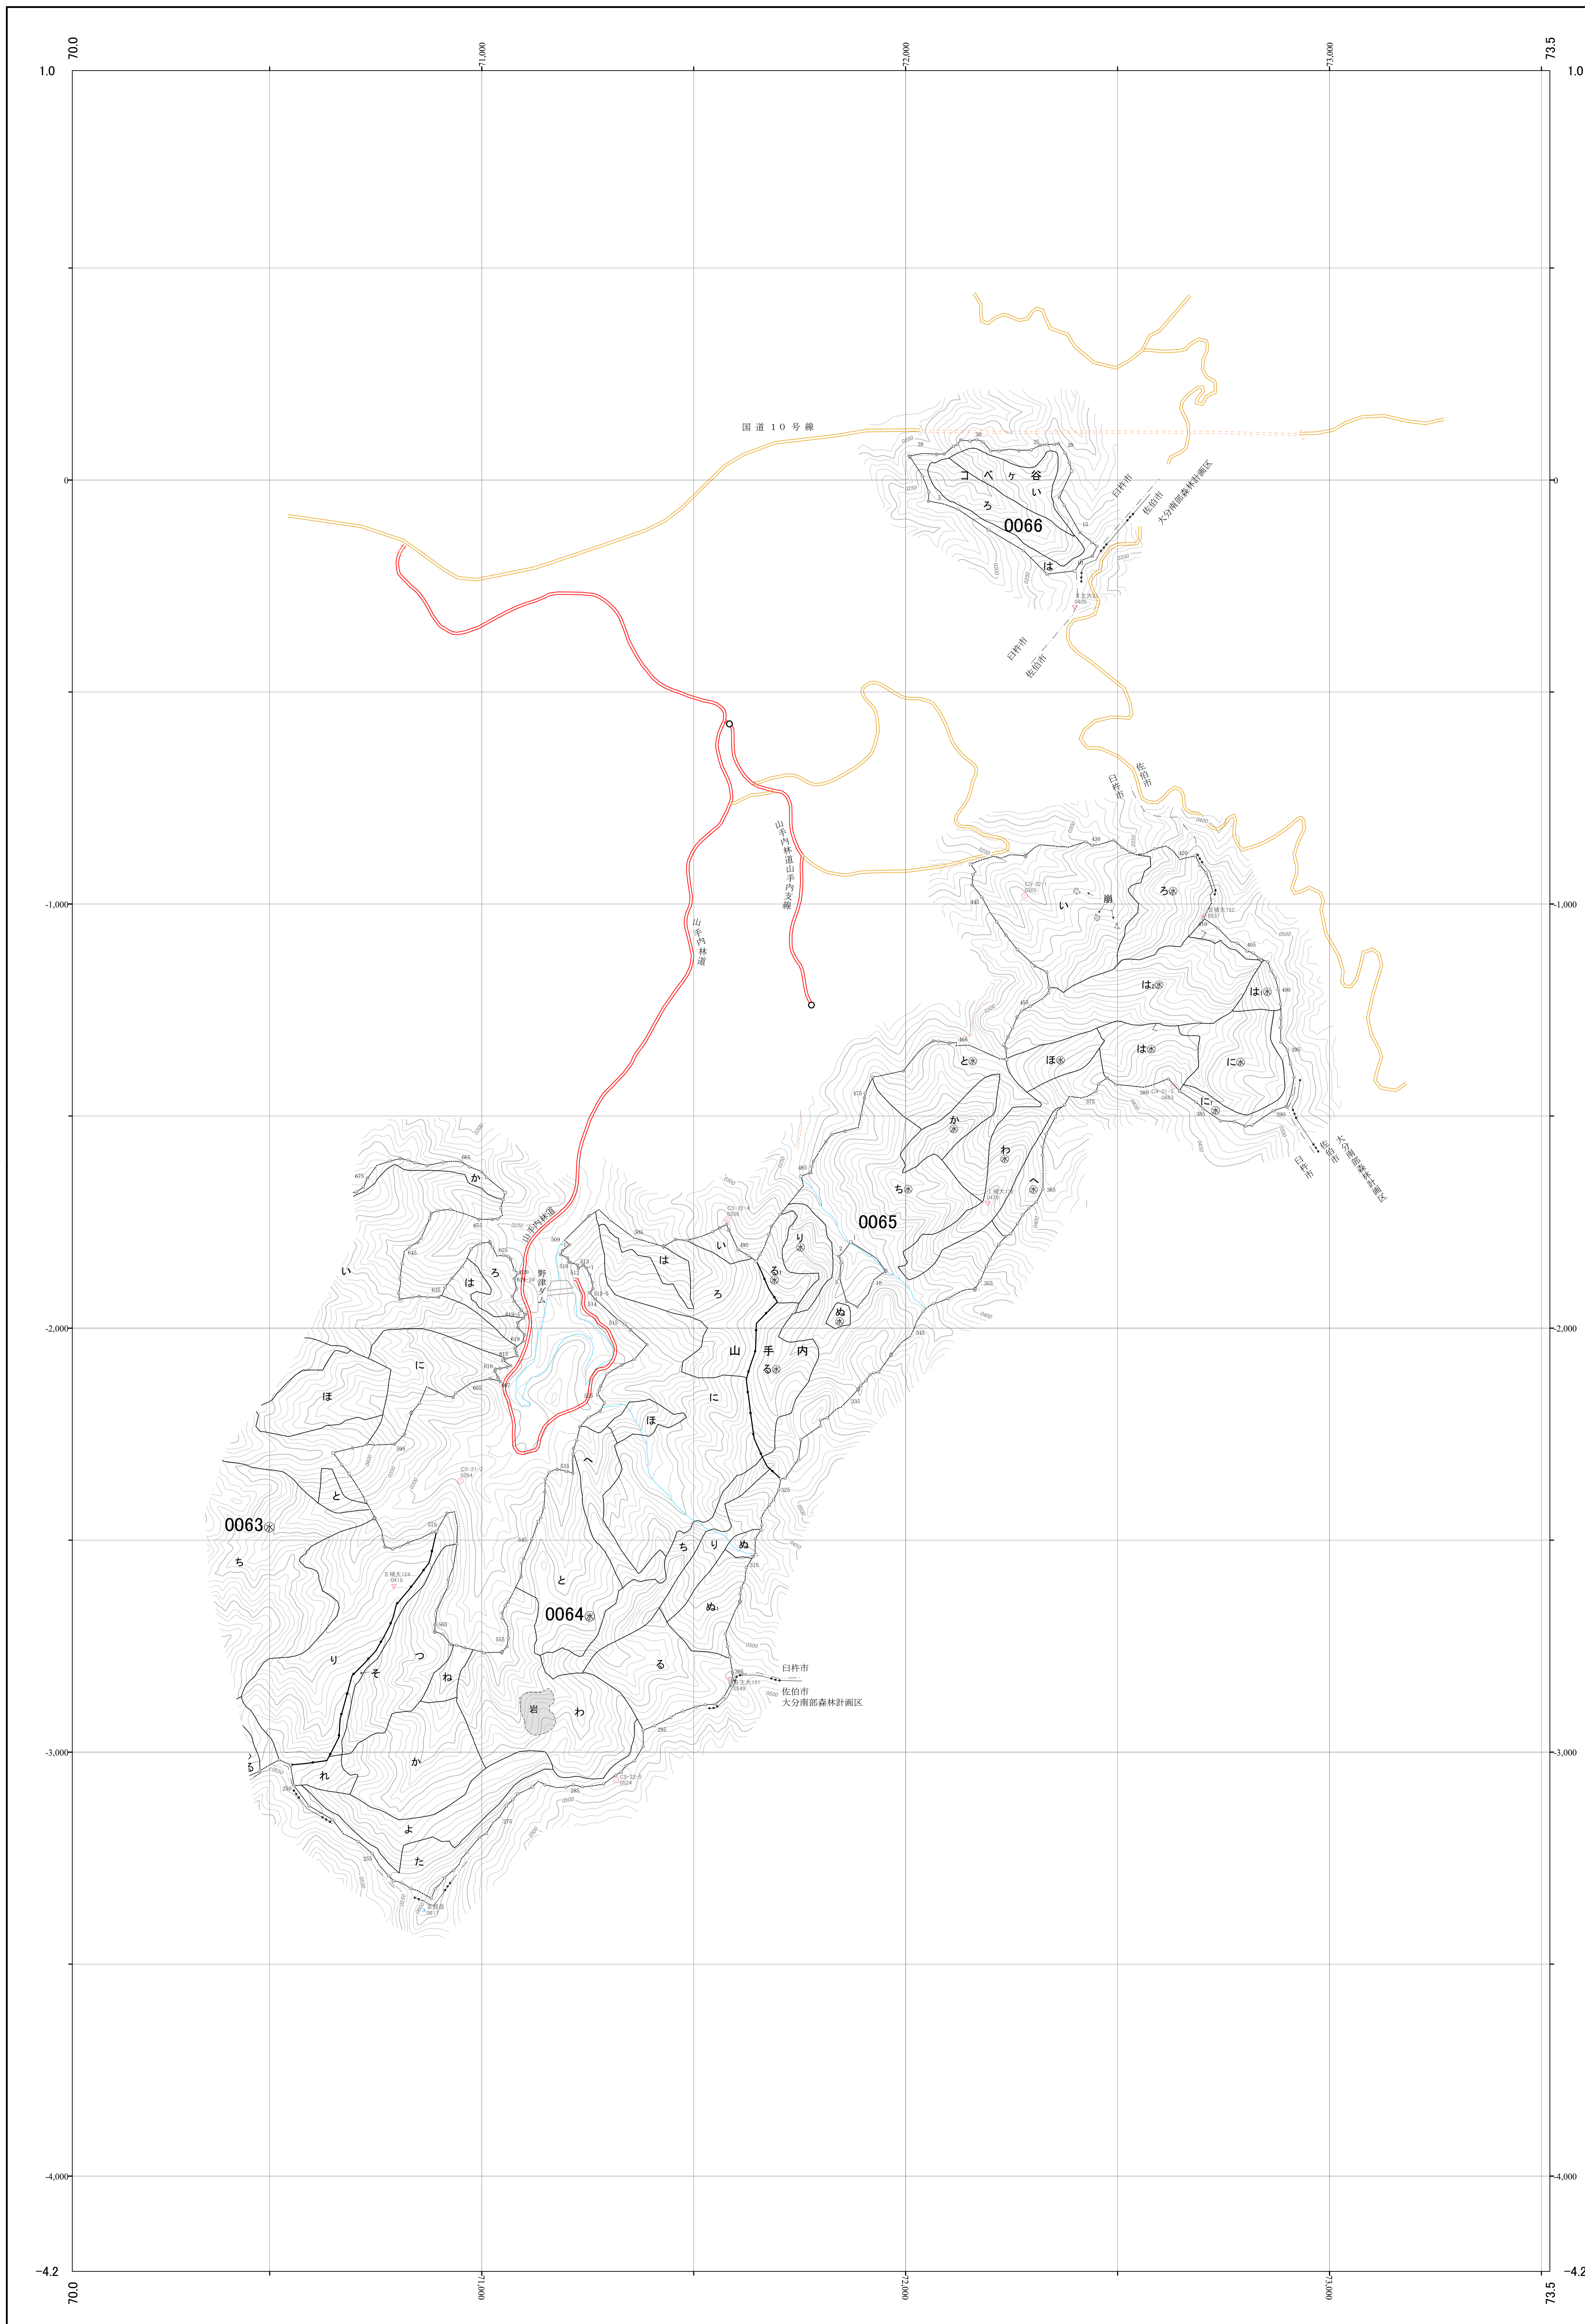

大分中部森林計画区国有林森林計画図 大分森林管理署 基本図16 (全49)

第II公共座標

64-66 林班 大中 16

令和三年度策定 第六次国有林野施業実施計画

九州森林管理局 大分森林管理署 野津担当区

64-66 林班 大中 16

1 (1)昭和47年 月 撮影空中写真 647 C4 20-21
2 (2)昭和47年 月 撮影空中写真 " CS 20-23

1:5,000
0 100 200 300 400 500 1,000
m