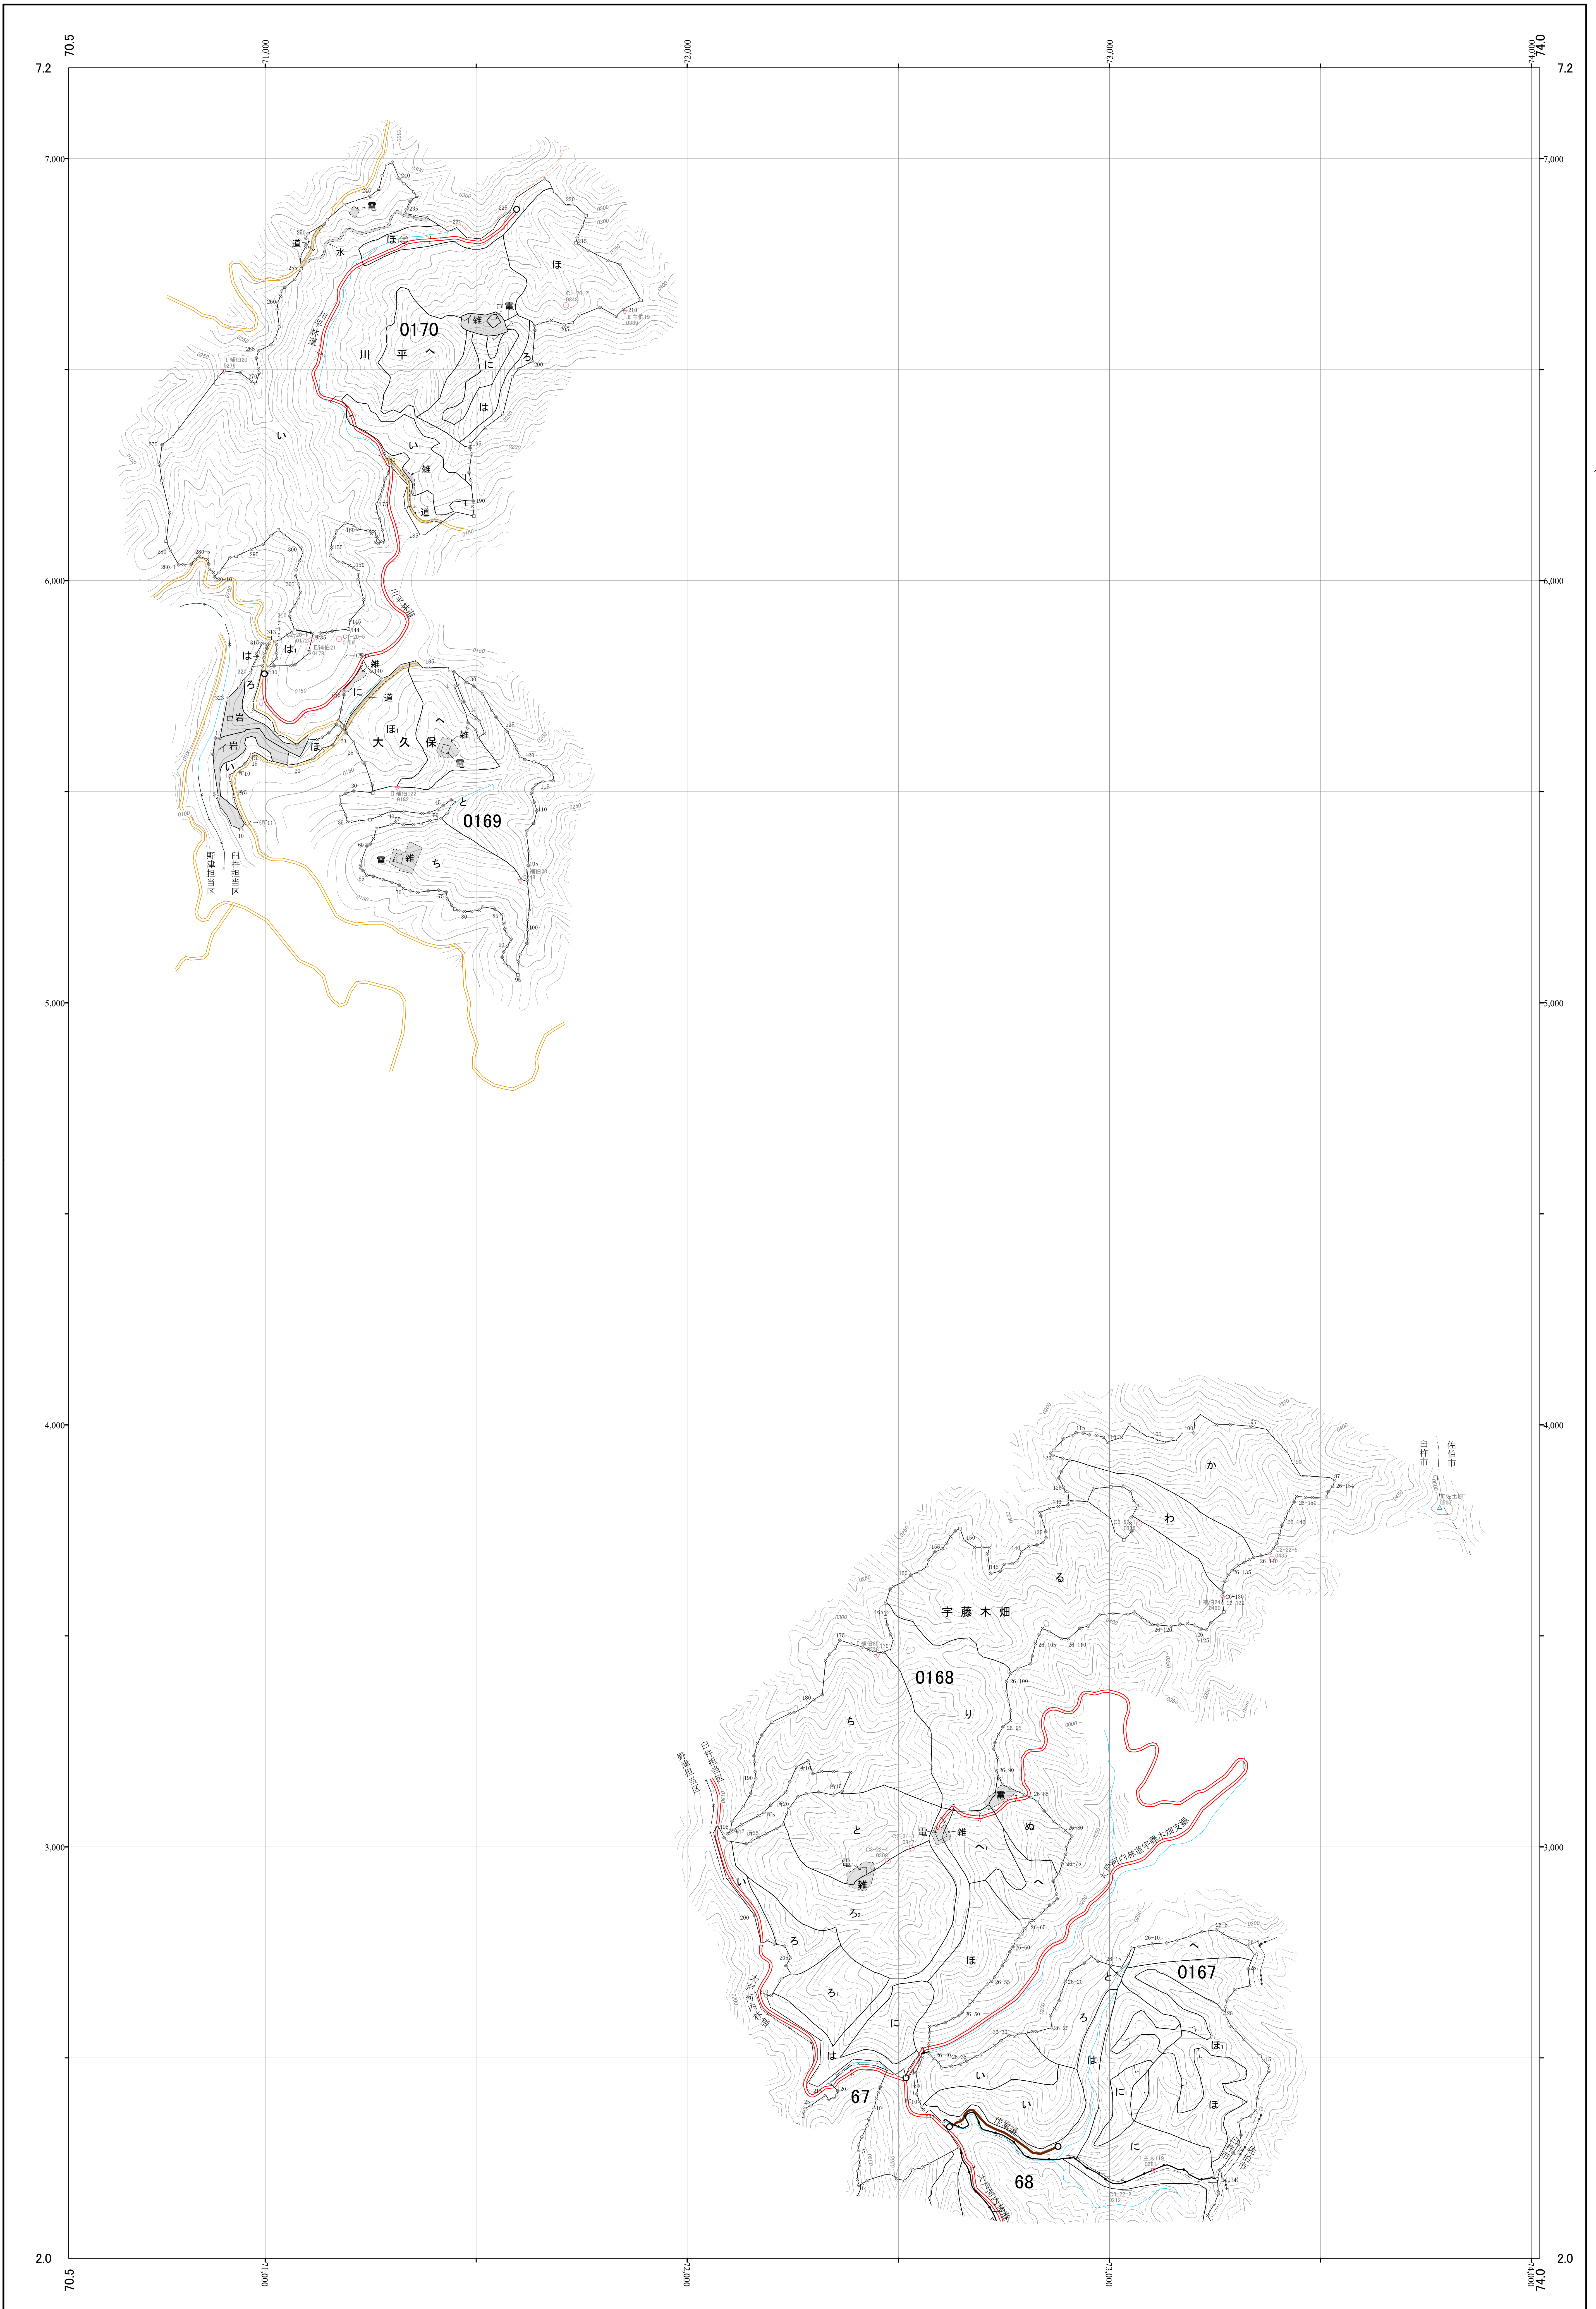

大分中部森林計画区国有林森林計画図 大分森林管理署 基本図19 (全49)

第Ⅱ公共座標

167-170 林班 大中 19

1 (1)昭和47年 月 撮影空中写真 647 C1 19-20
2 (2)昭和 年 月 撮影空中写真 C2 20-22
3 (3) 撮影空中写真 C3 21-22

1:5,000
m0 100 200 300 400 500 1,000

九州森林管理局 大分森林管理署 臼杵担当区

167-170 林班 大中 19

令和三年度策定 第六次国有林野事業実施計画