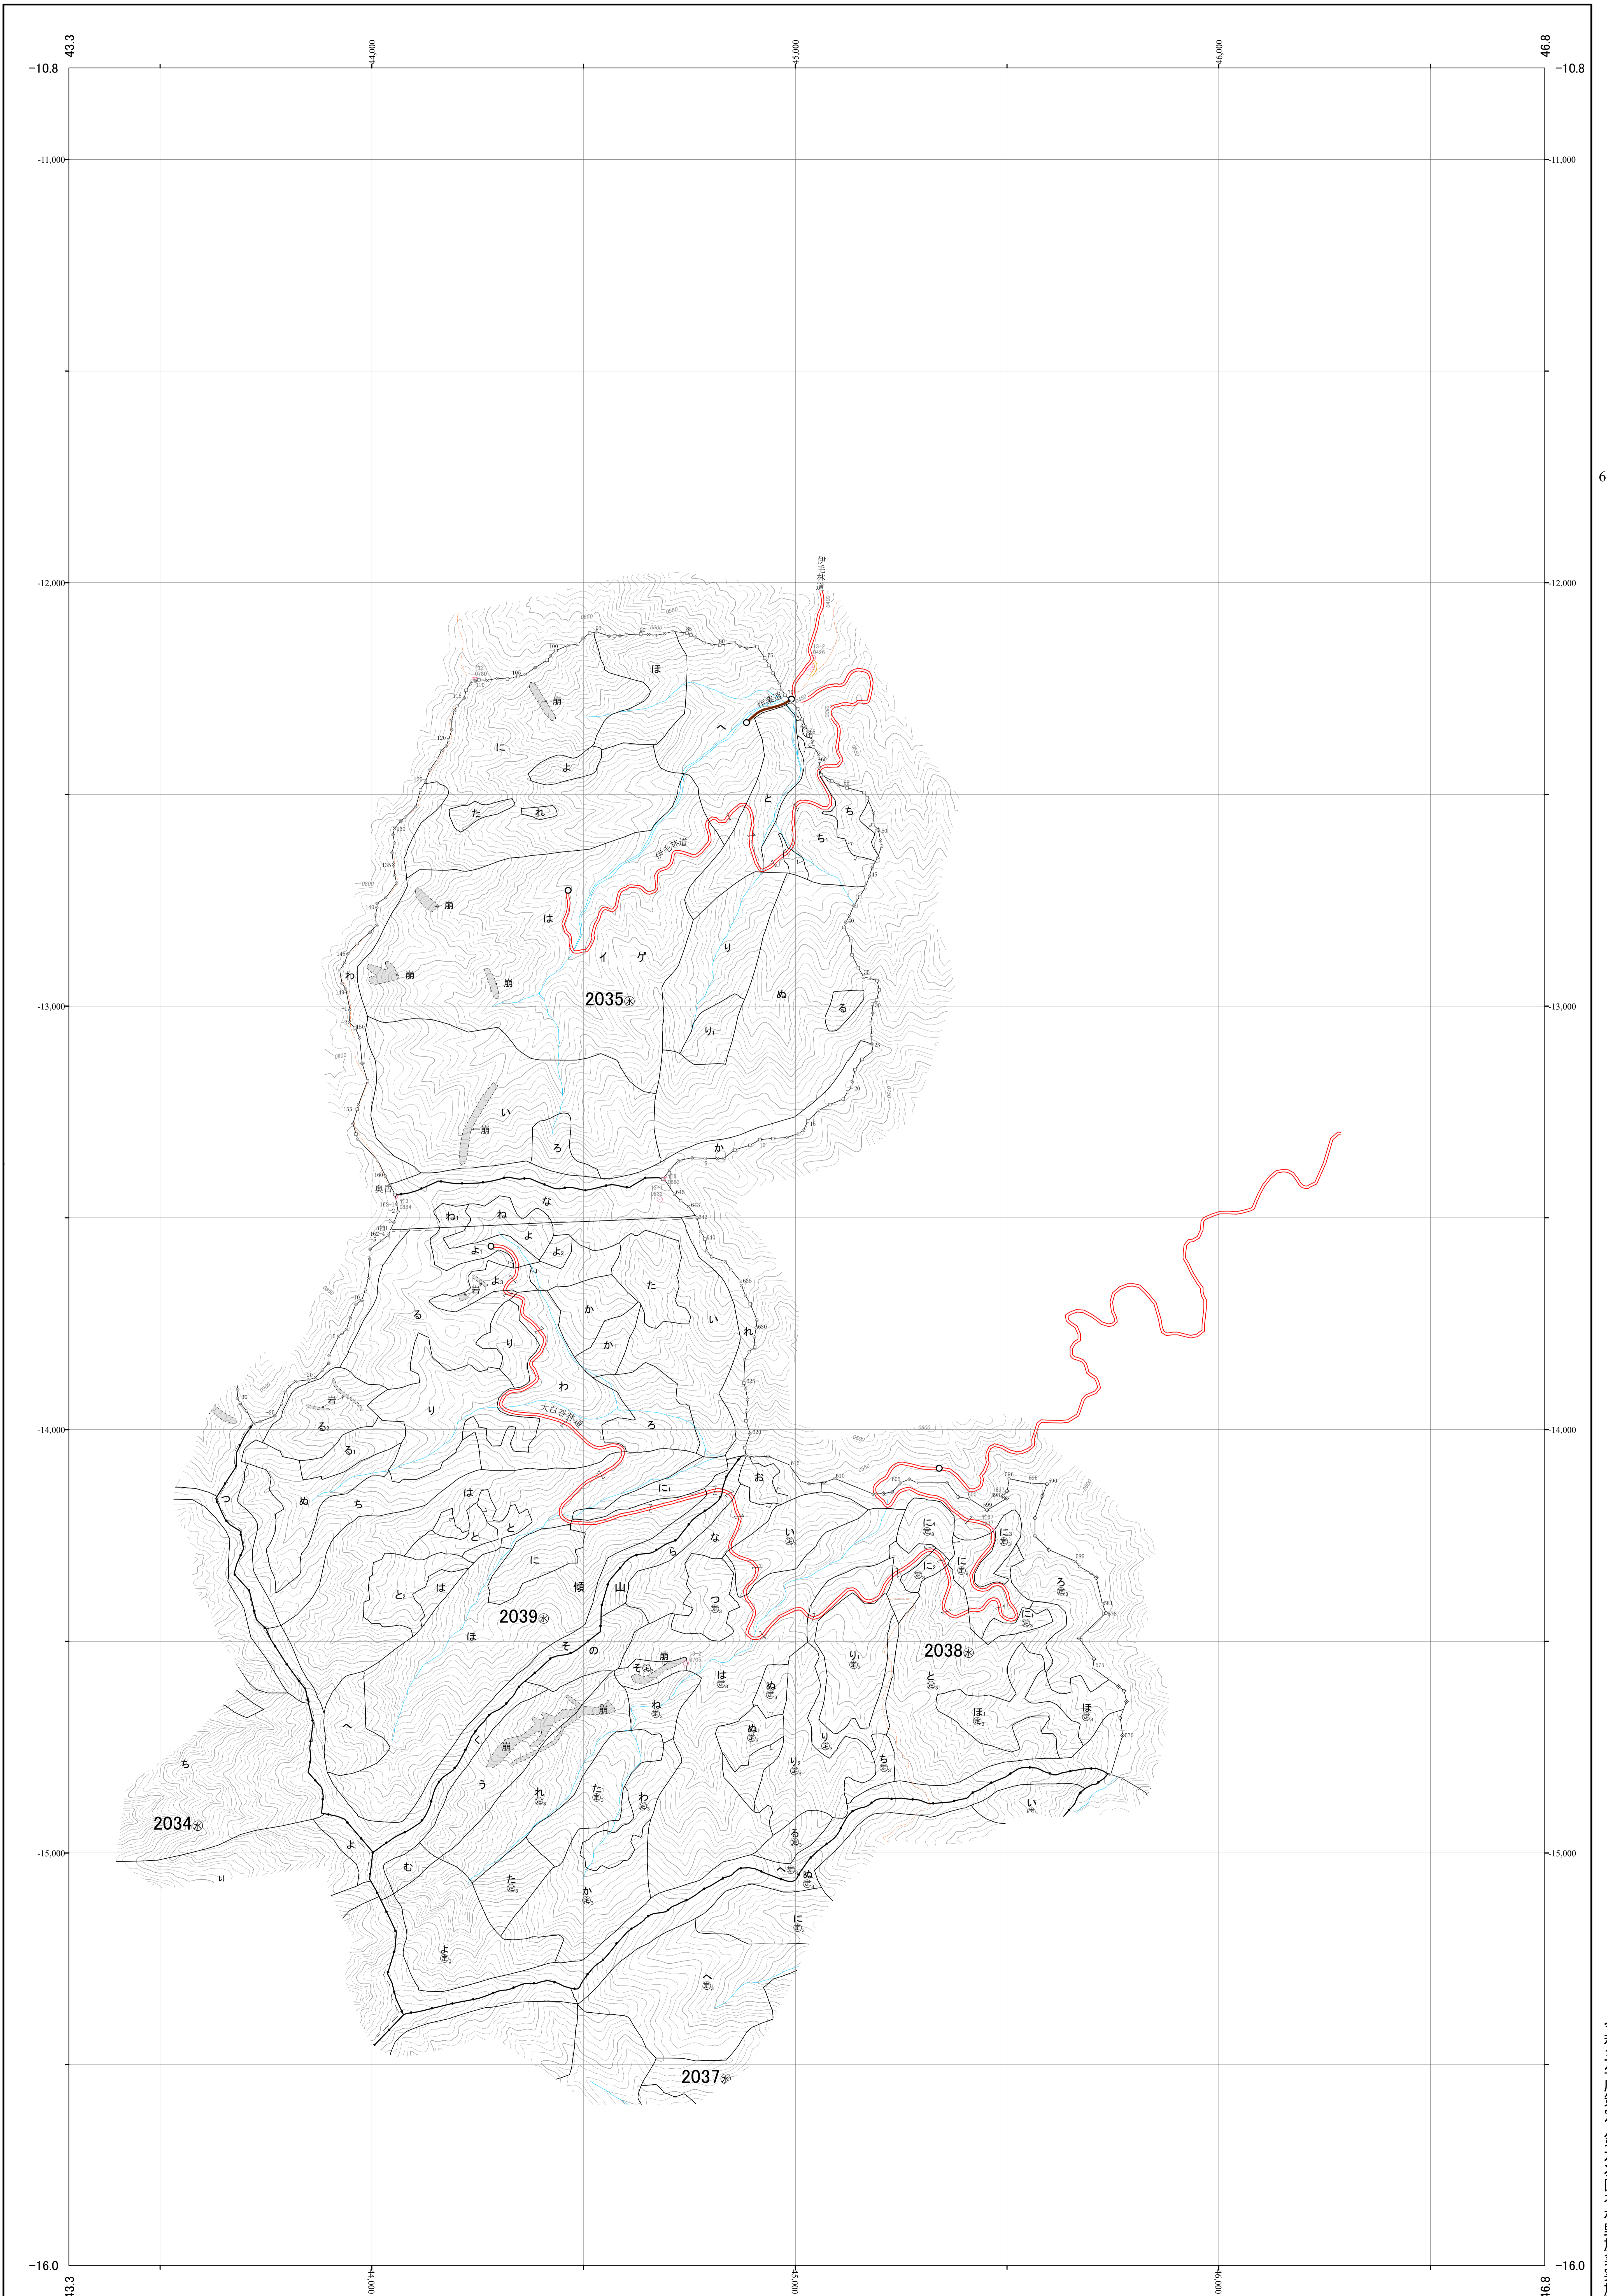

大分中部森林計画区国有林森林計画図  
大分森林管理署 基本図38 (全49)

第Ⅱ公共座標

1:5,000  
0 100 200 300 400 500 1,000  
m