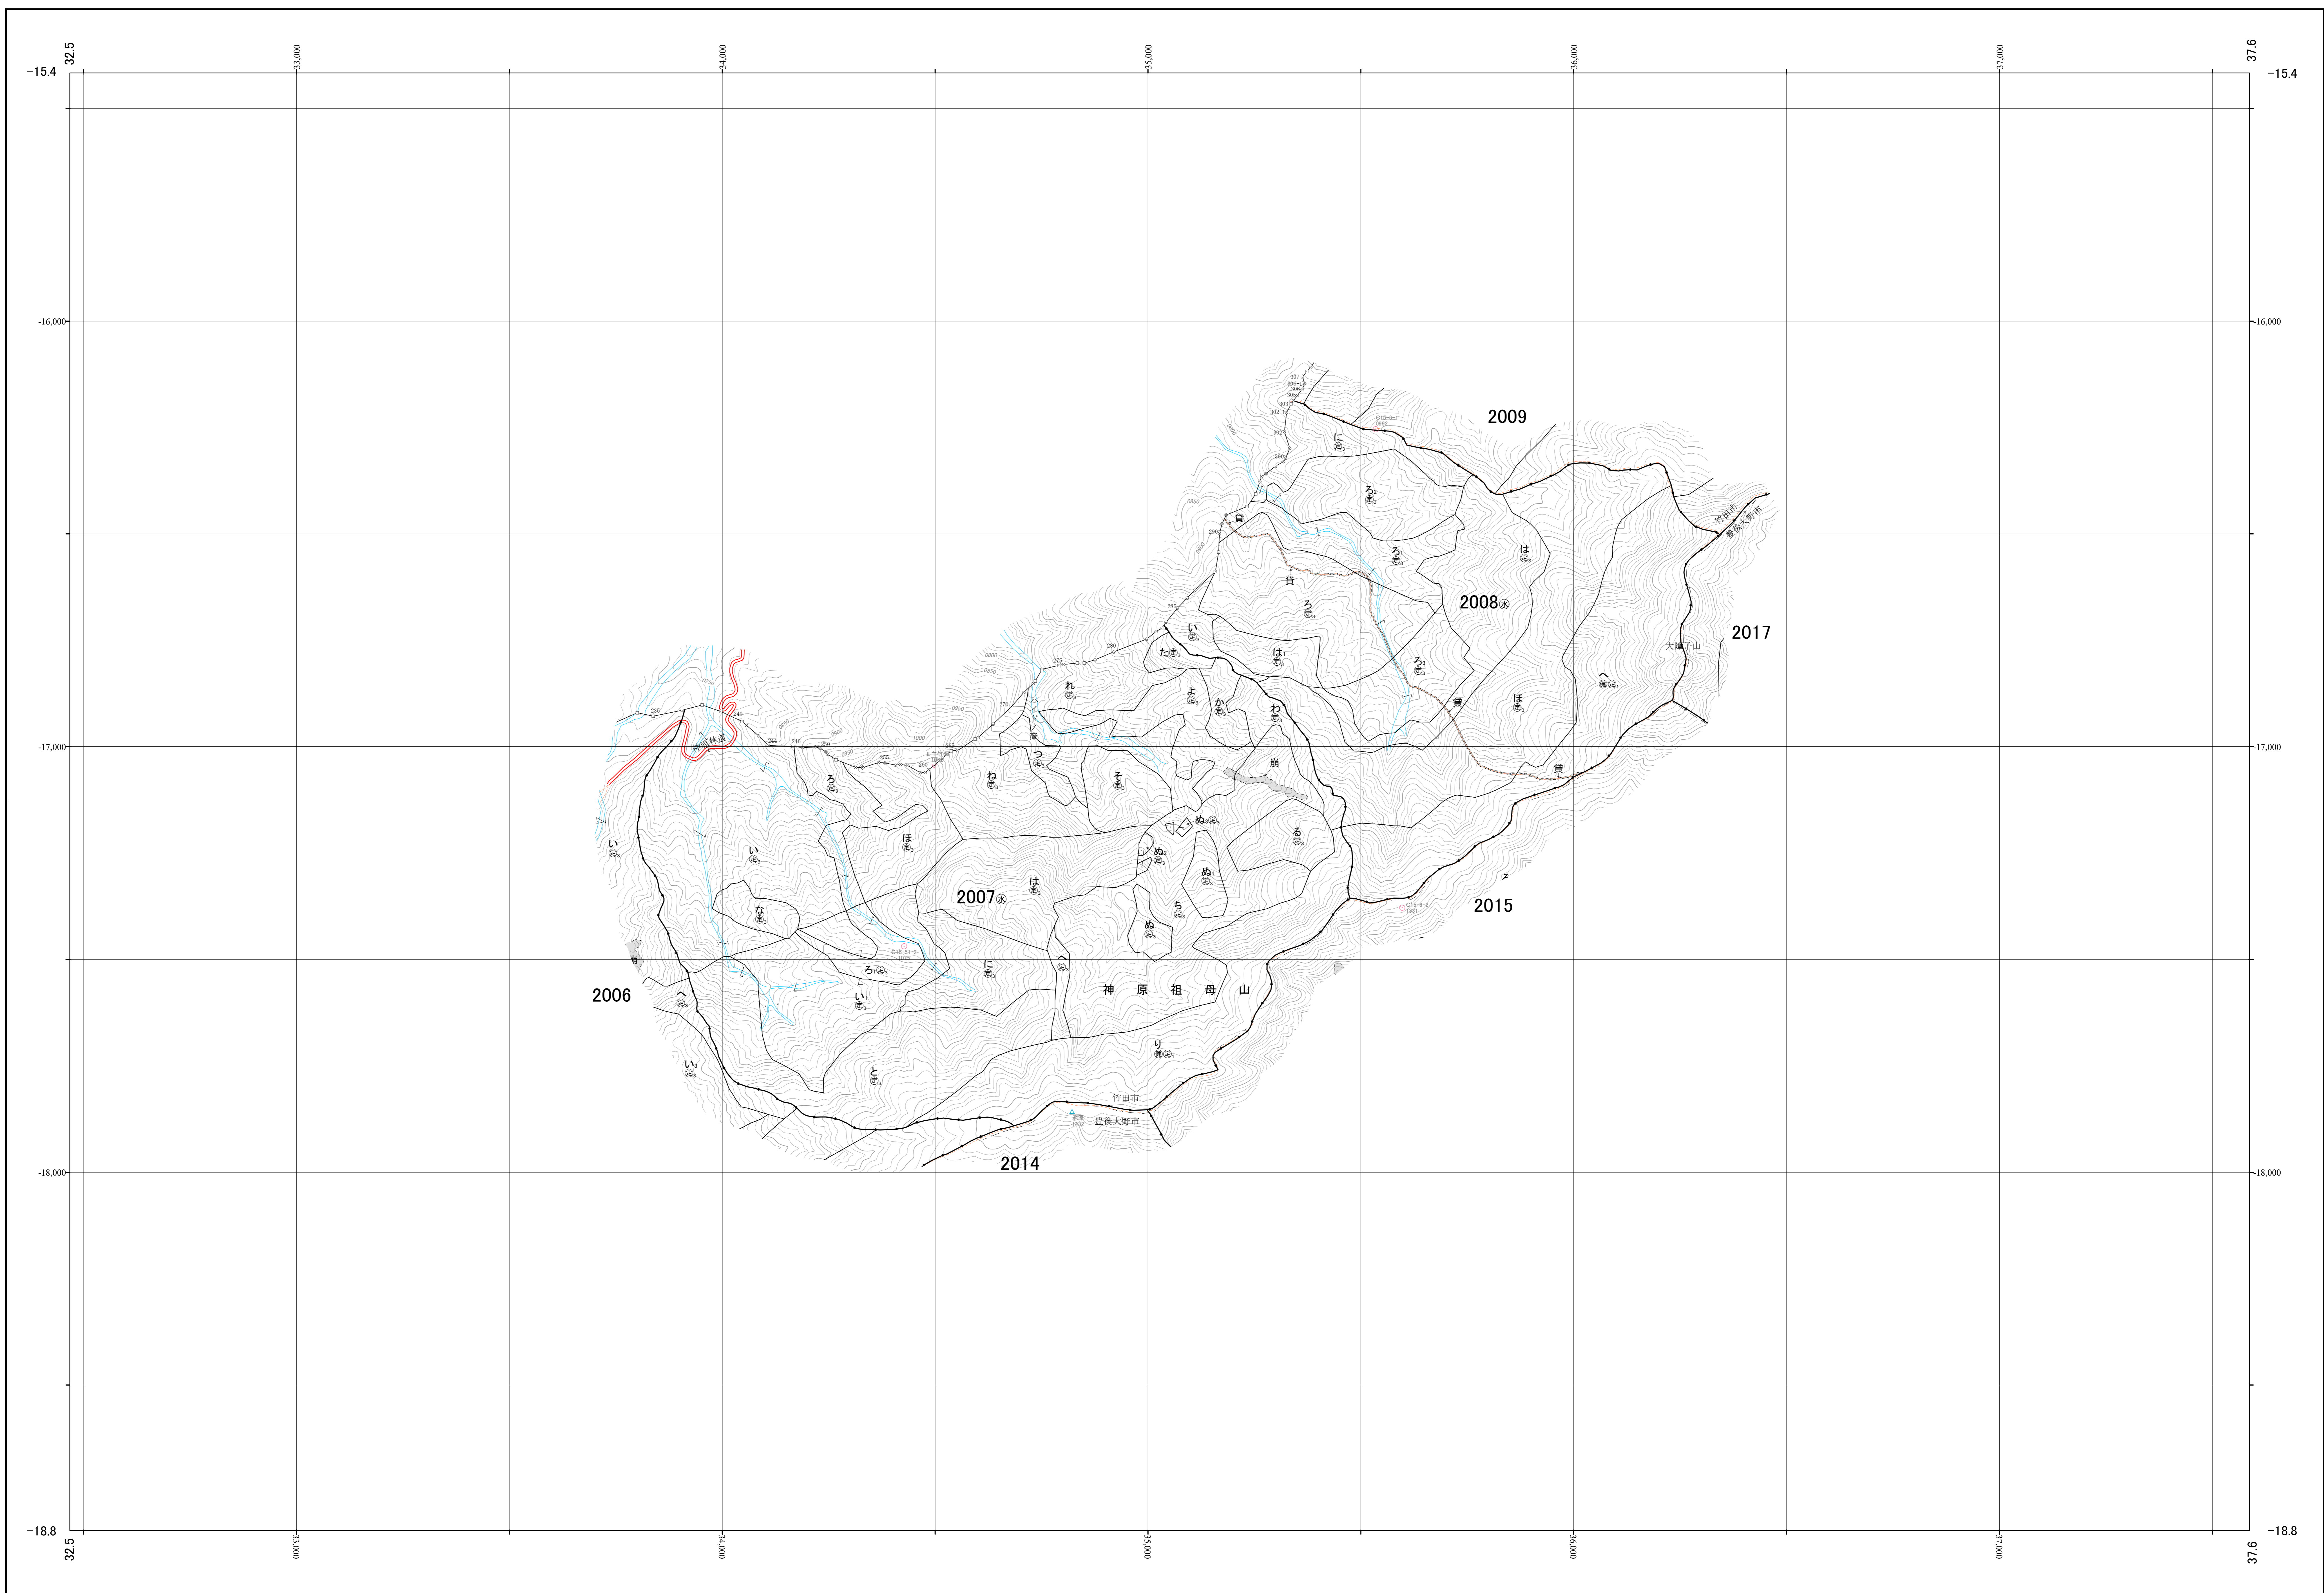

大分中部森林計画区国有林森林計画図
大分森林管理署 基本図27 (全49)

第Ⅱ公共座標

令和三年度策定 第六次国有林野施業実施計画

九州森林管理局 大分森林管理署 竹田担当区