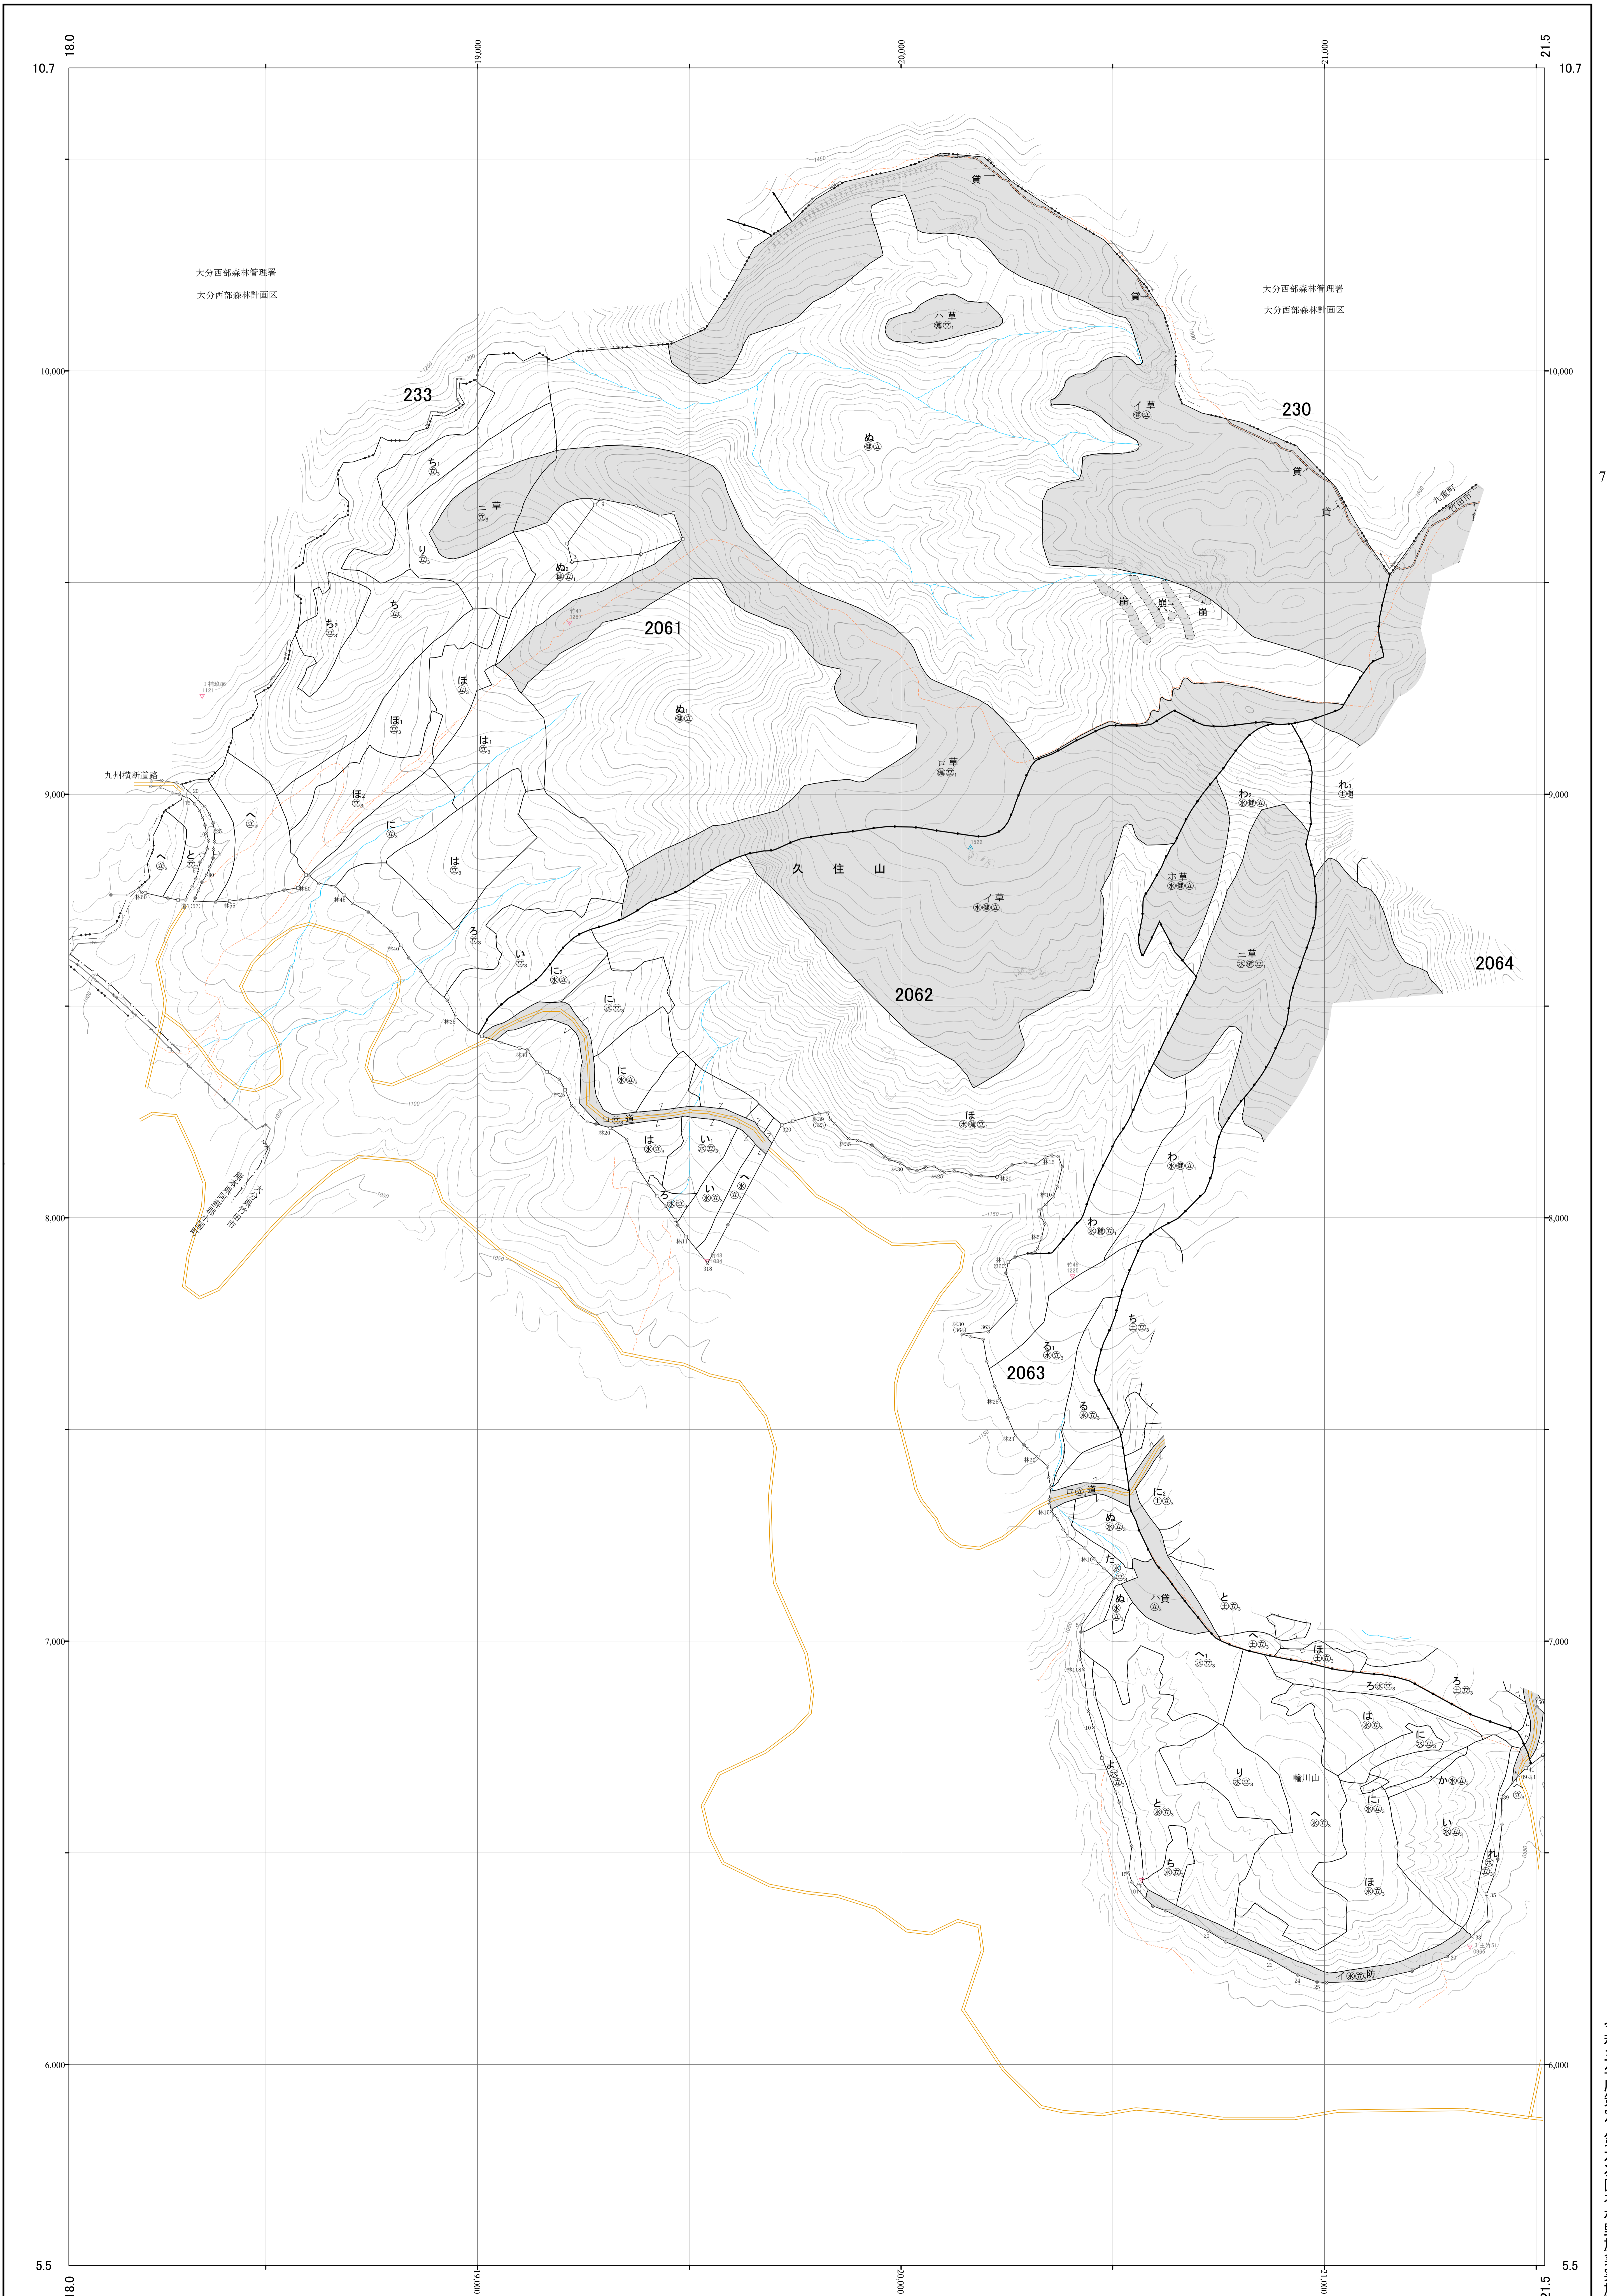

大分中部森林計画区国有林森林計画図  
大分森林管理署 基本図45 (全49)

第II公共座標

2061-2063 林班 大中 45

九州森林管理局 大分森林管理署 久住担当区

令和三年度策定 第六次国有林野施業実施計画

2061-2063 林班 大中 45