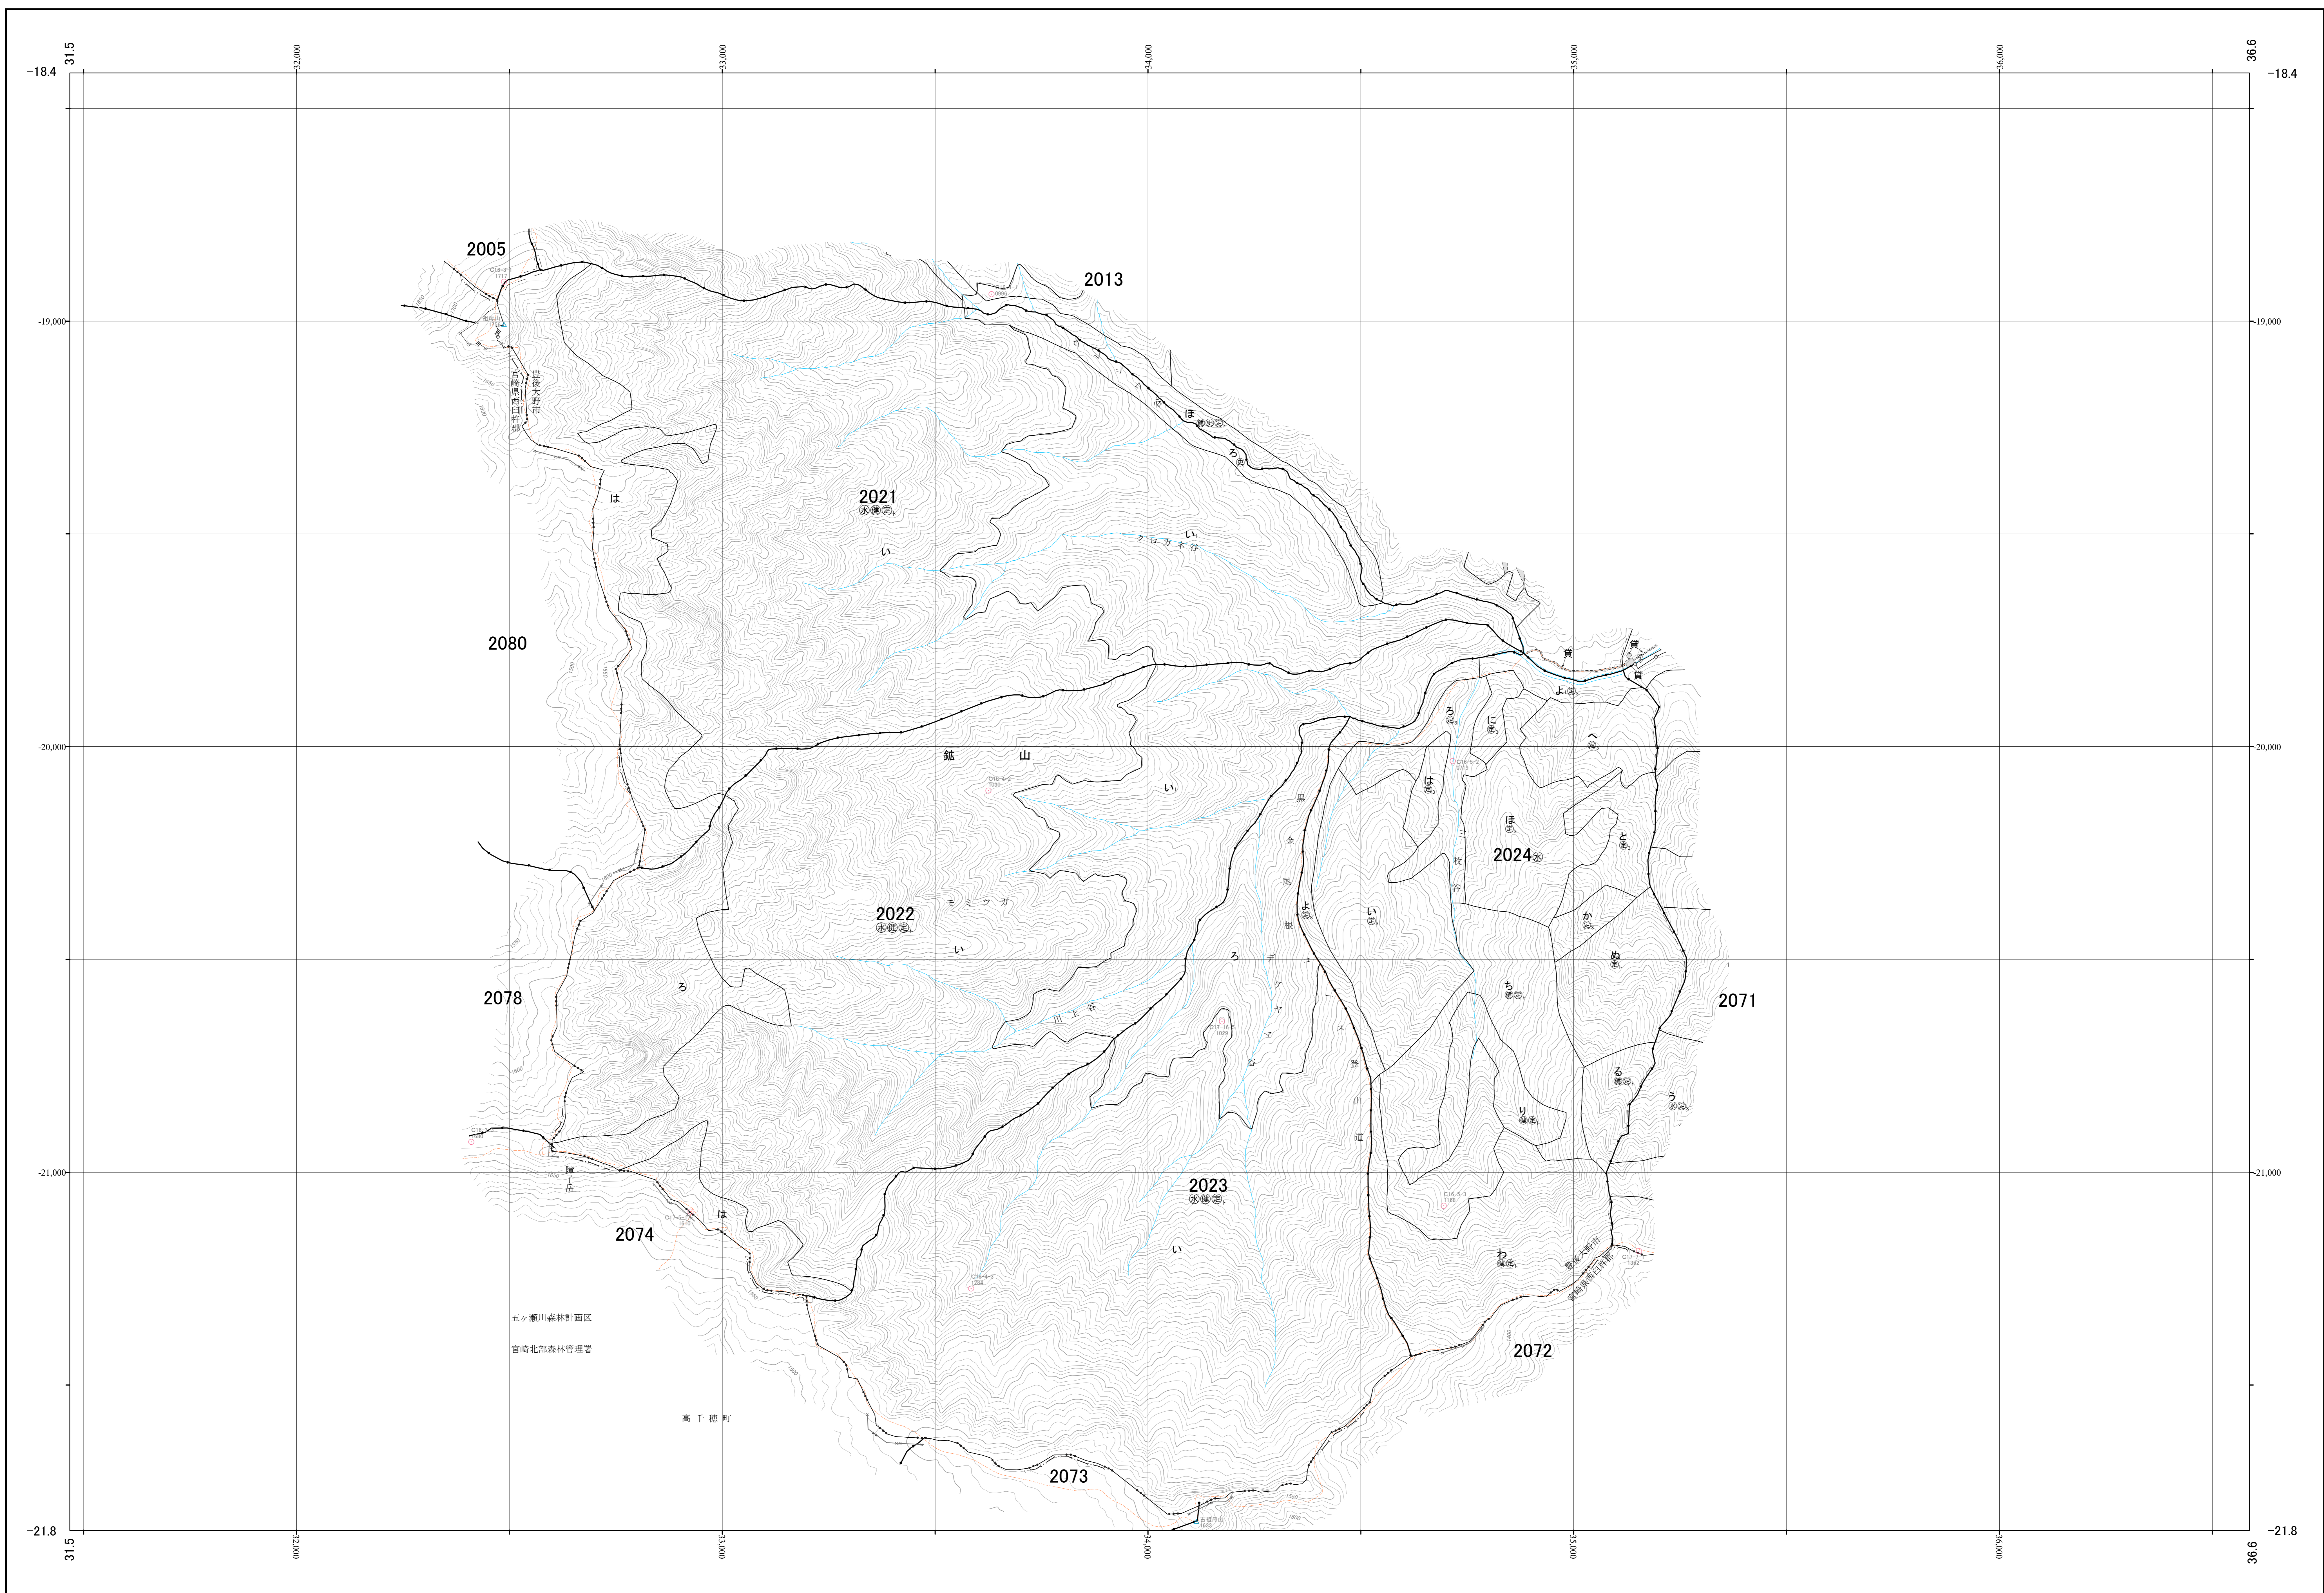

大分中部森林計画区国有林森林計画図  
大分森林管理署 基本図32 (全49)

第Ⅱ公共座標

令和三年度策定 第六次国有林野施業実施計画

1:5,000  
m0 100 200 300 400 500 1,000