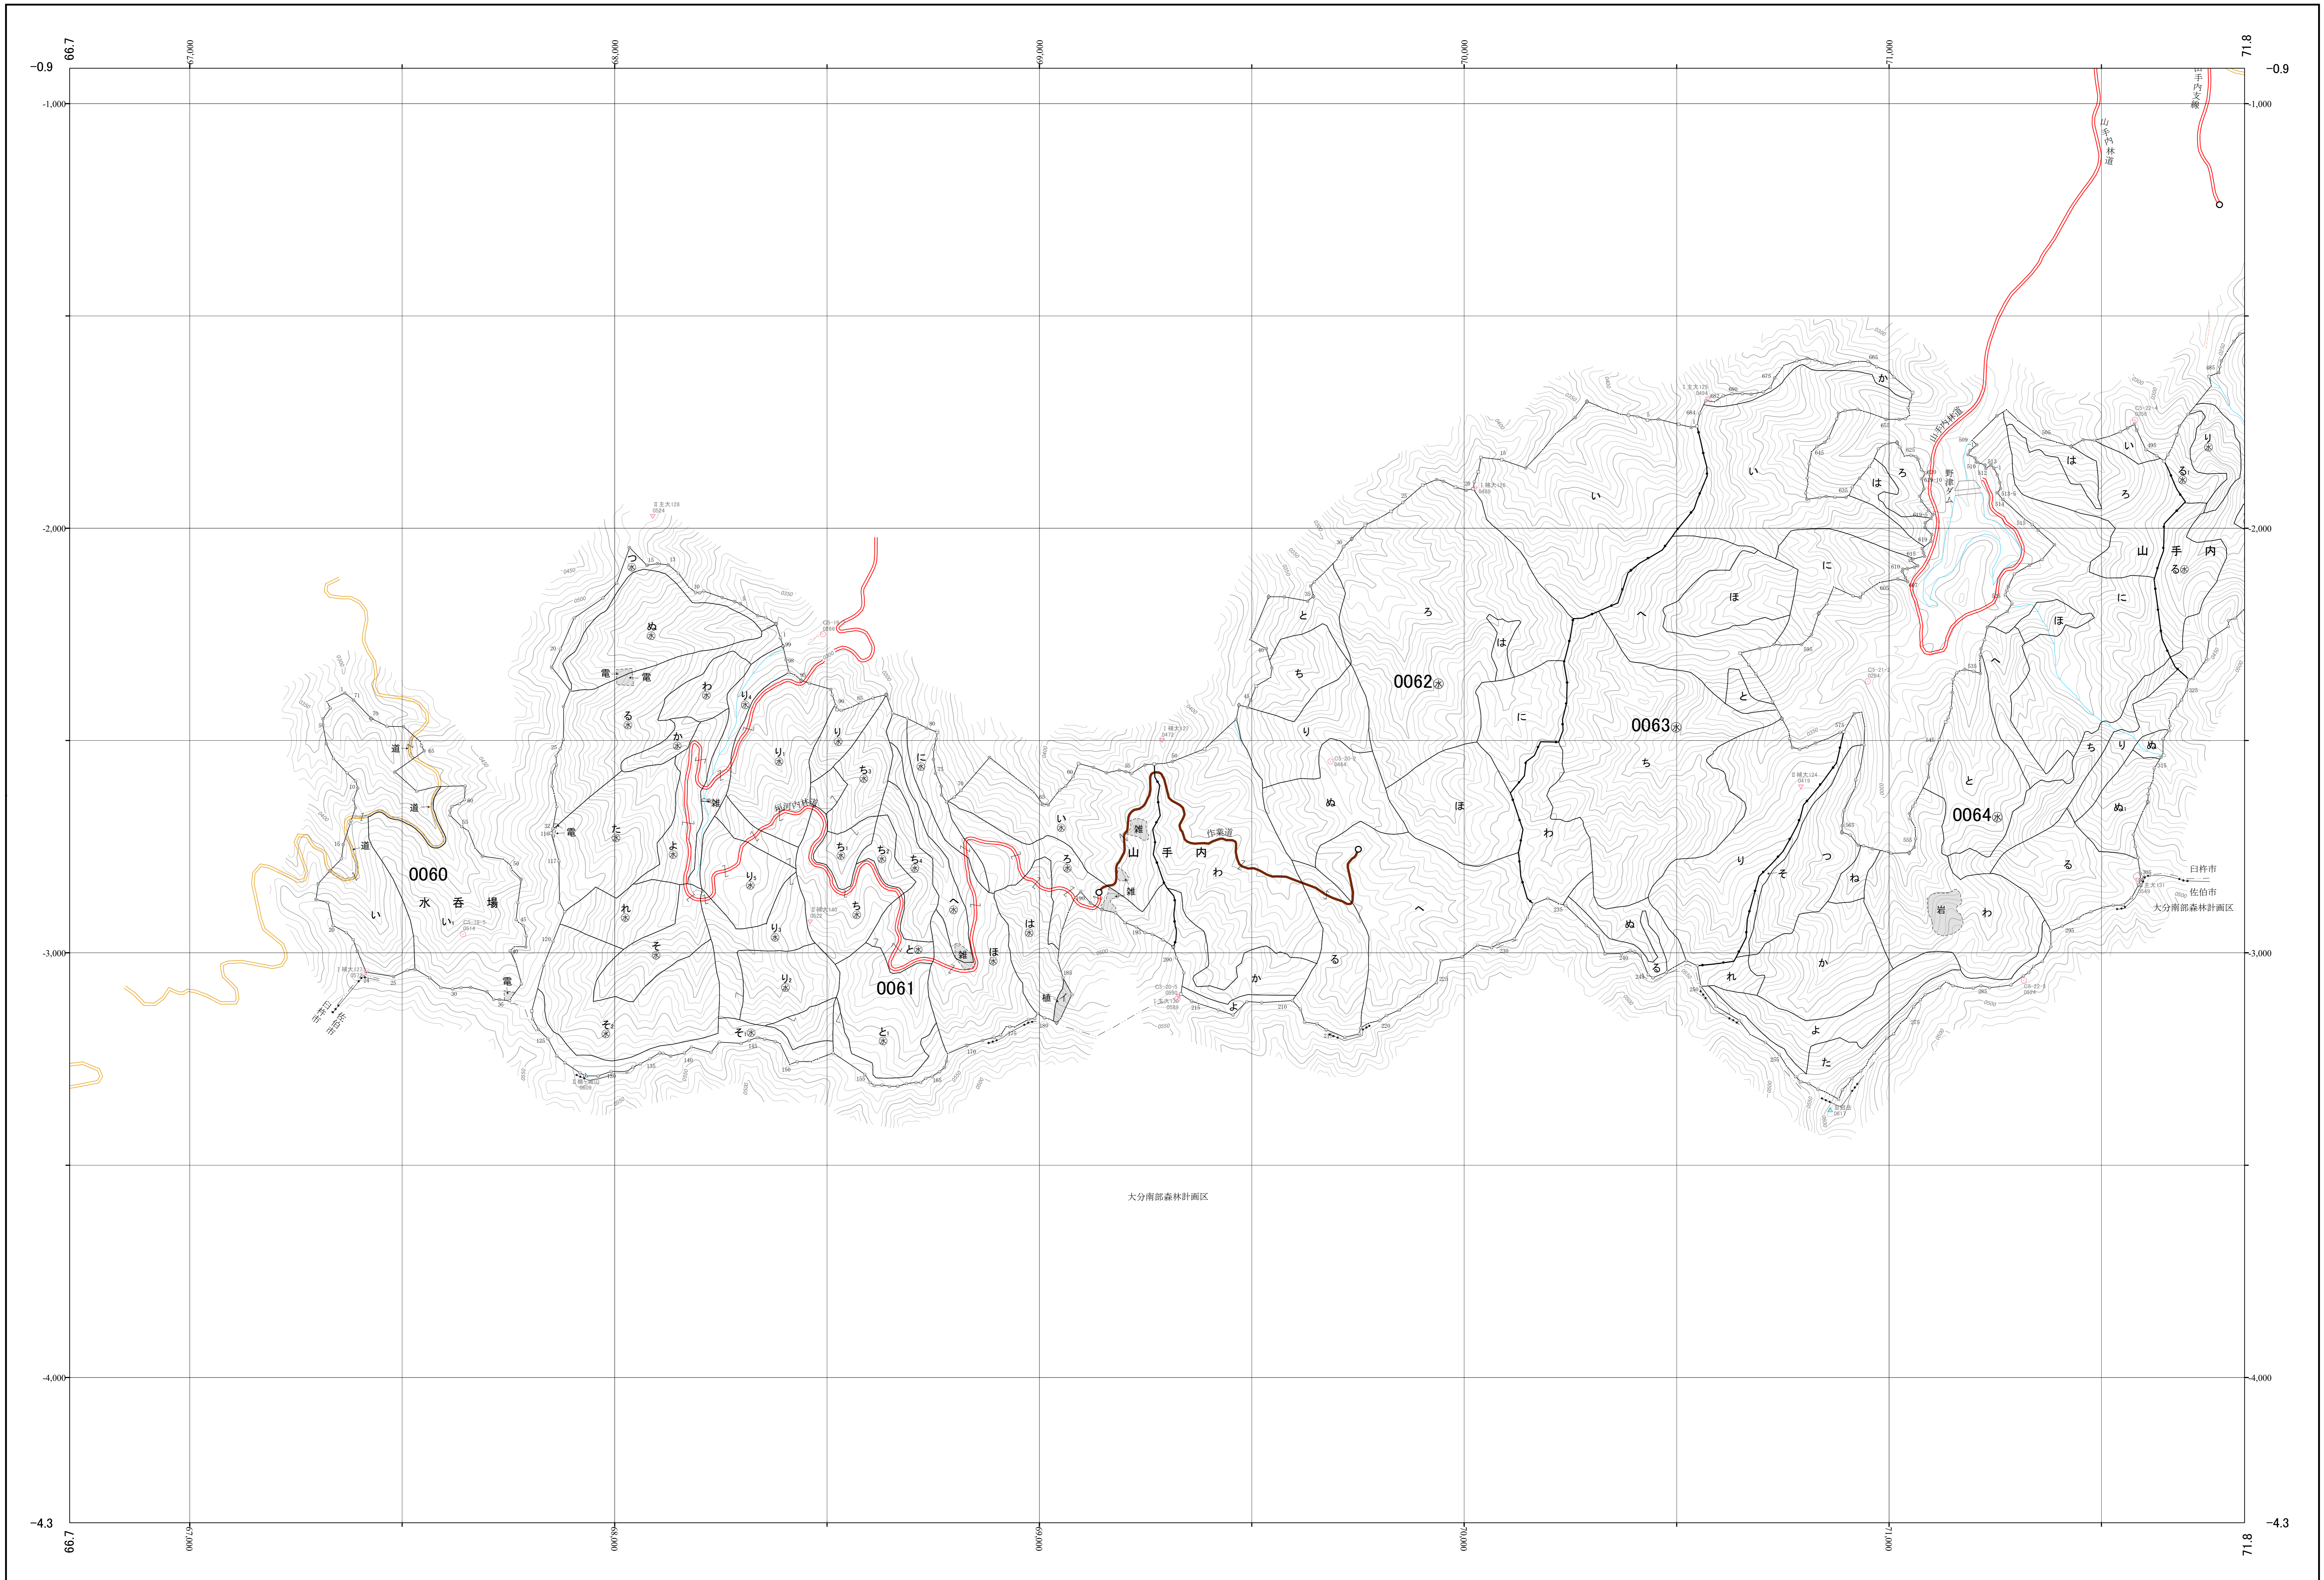

大分中部森林計画区国有林森林計画図

大分森林管理署 基本図15 (全49)

第Ⅱ公共座標

九州森林管理局 大分森林管理署 野津担当区

令和三年度策定 第六次国有林野施業実施計画

1
 (1)昭和47年 月 撮影空中写真 山 647 CS 18-21
 (2)昭和 年 月 撮影空中写真