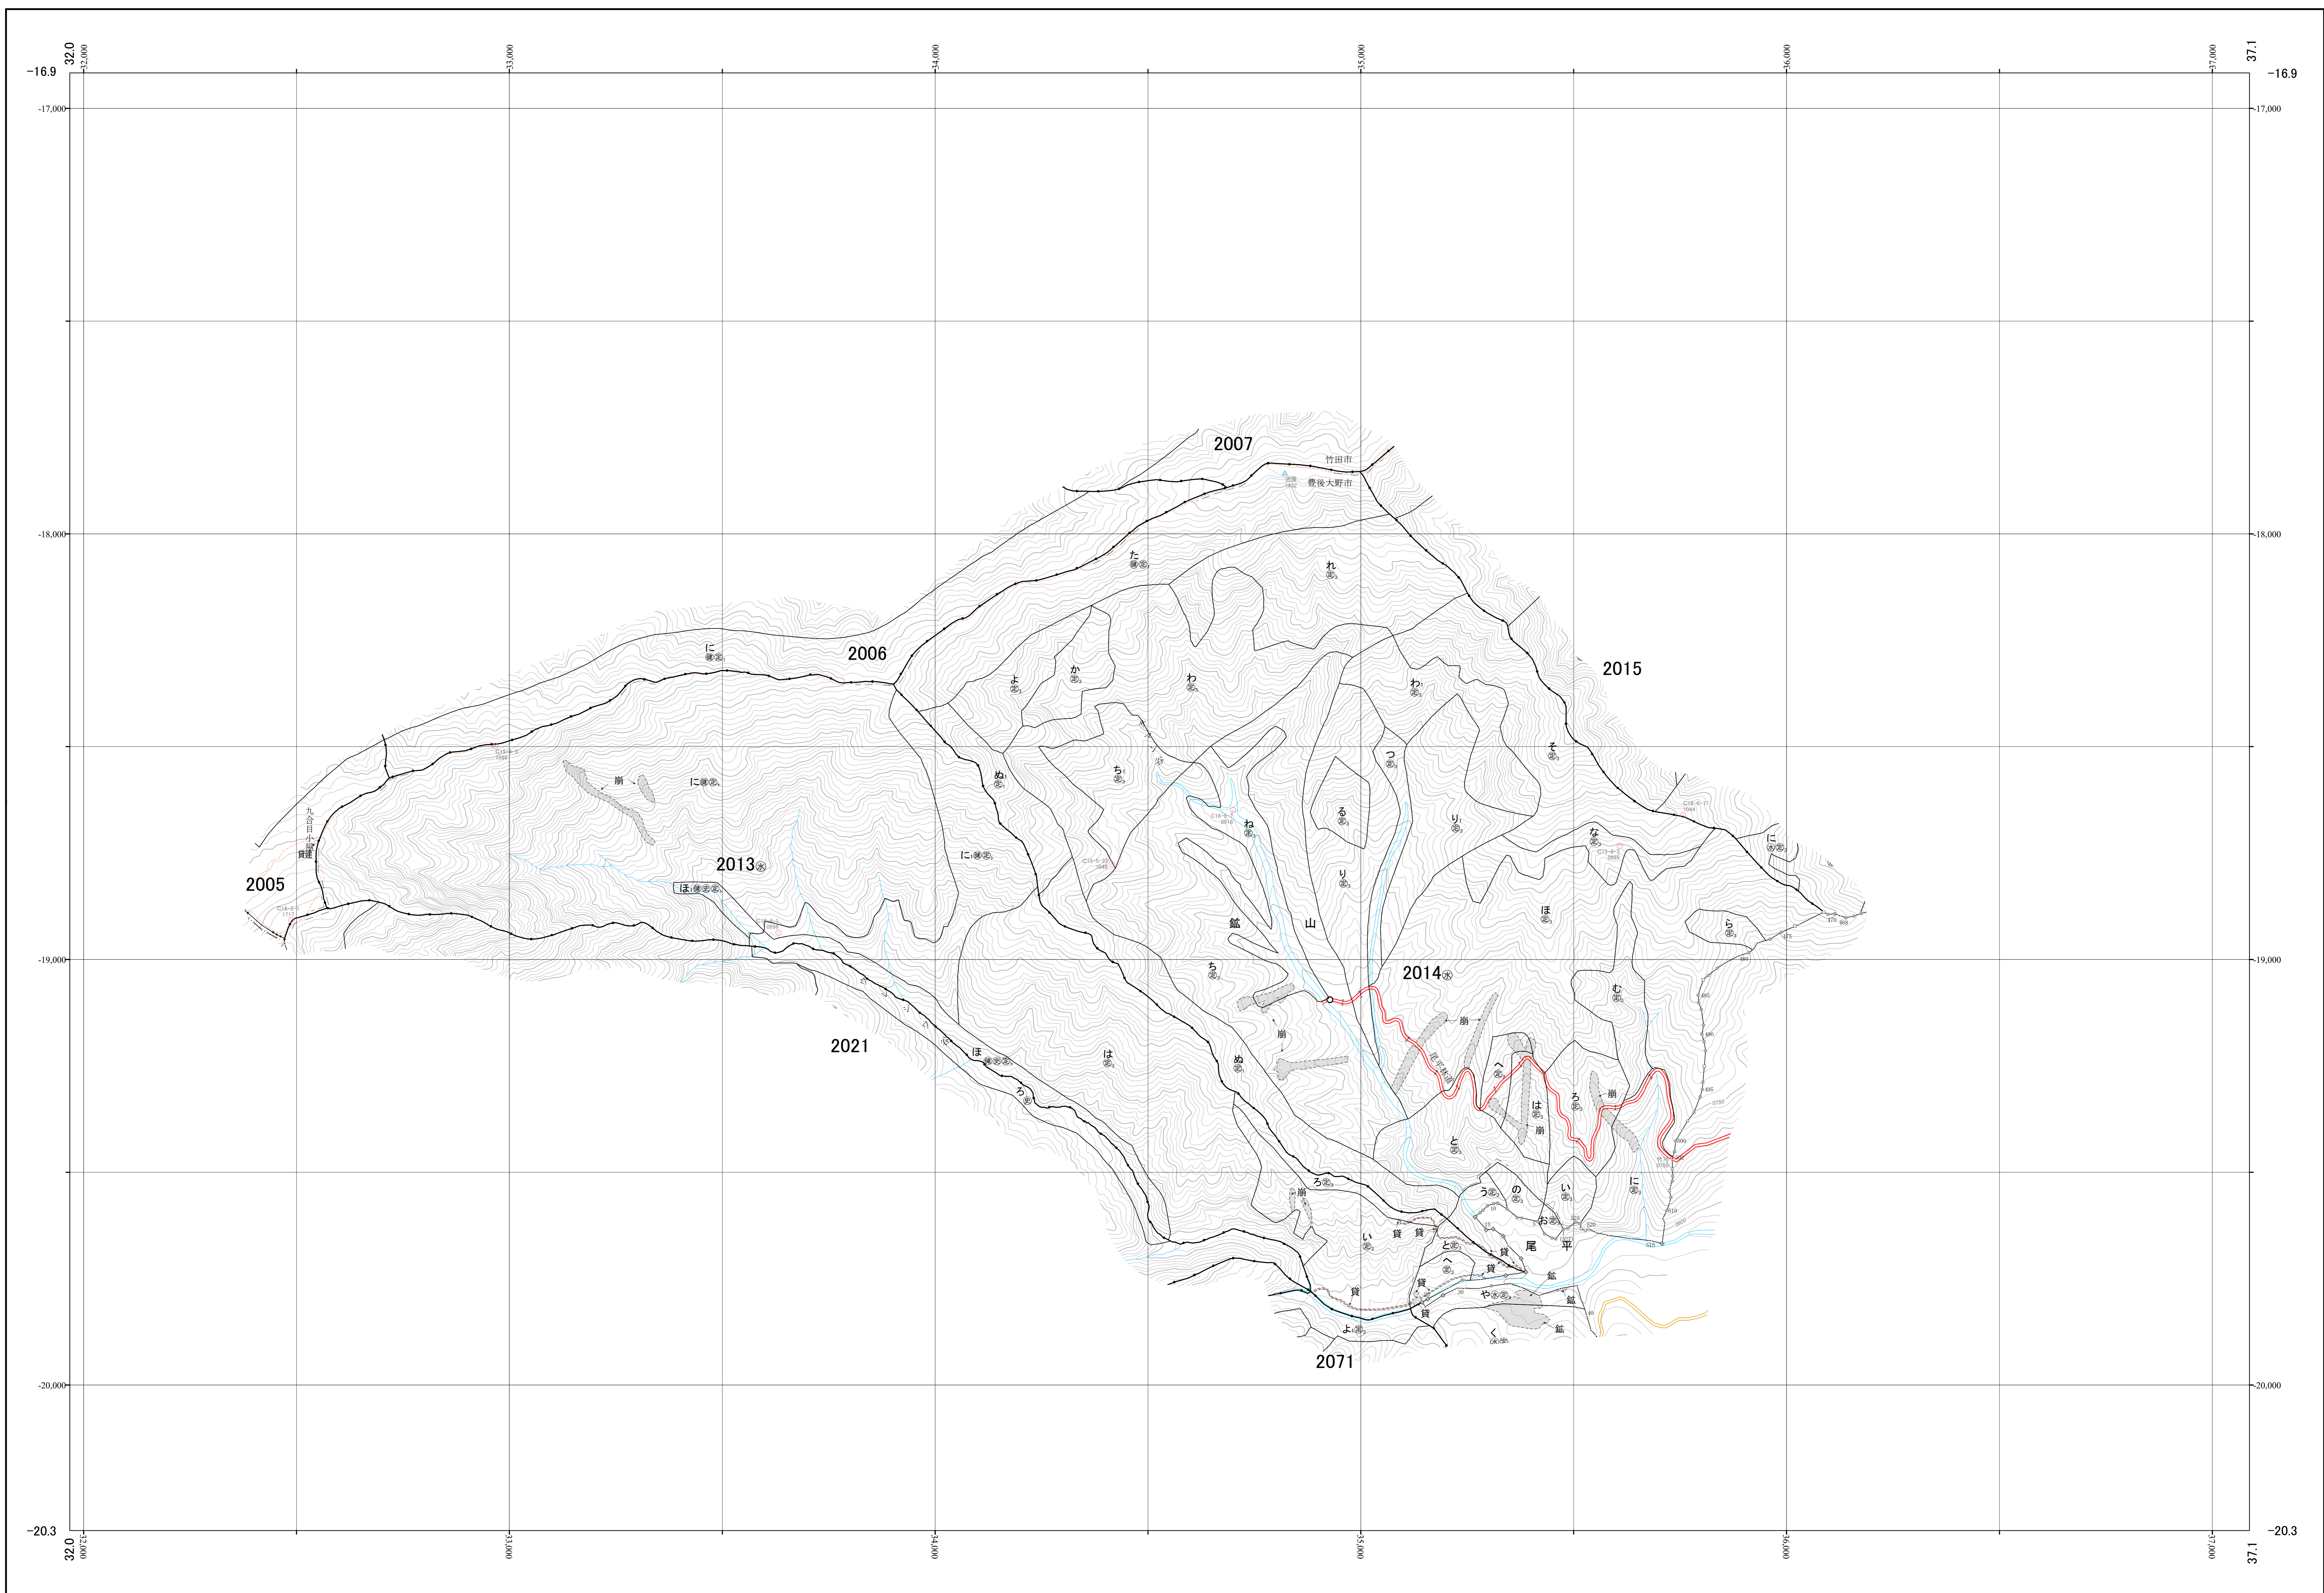

大分中部森林計画区国有林森林計画図
大分森林管理署 基本図29 (全49)

第Ⅱ公共座標

令和三年度策定 第六次国有林野施業実施計画

九州森林管理局 大分森林管理署 竹田担当区

1:5,000
m0 100 200 300 400 500 1,000