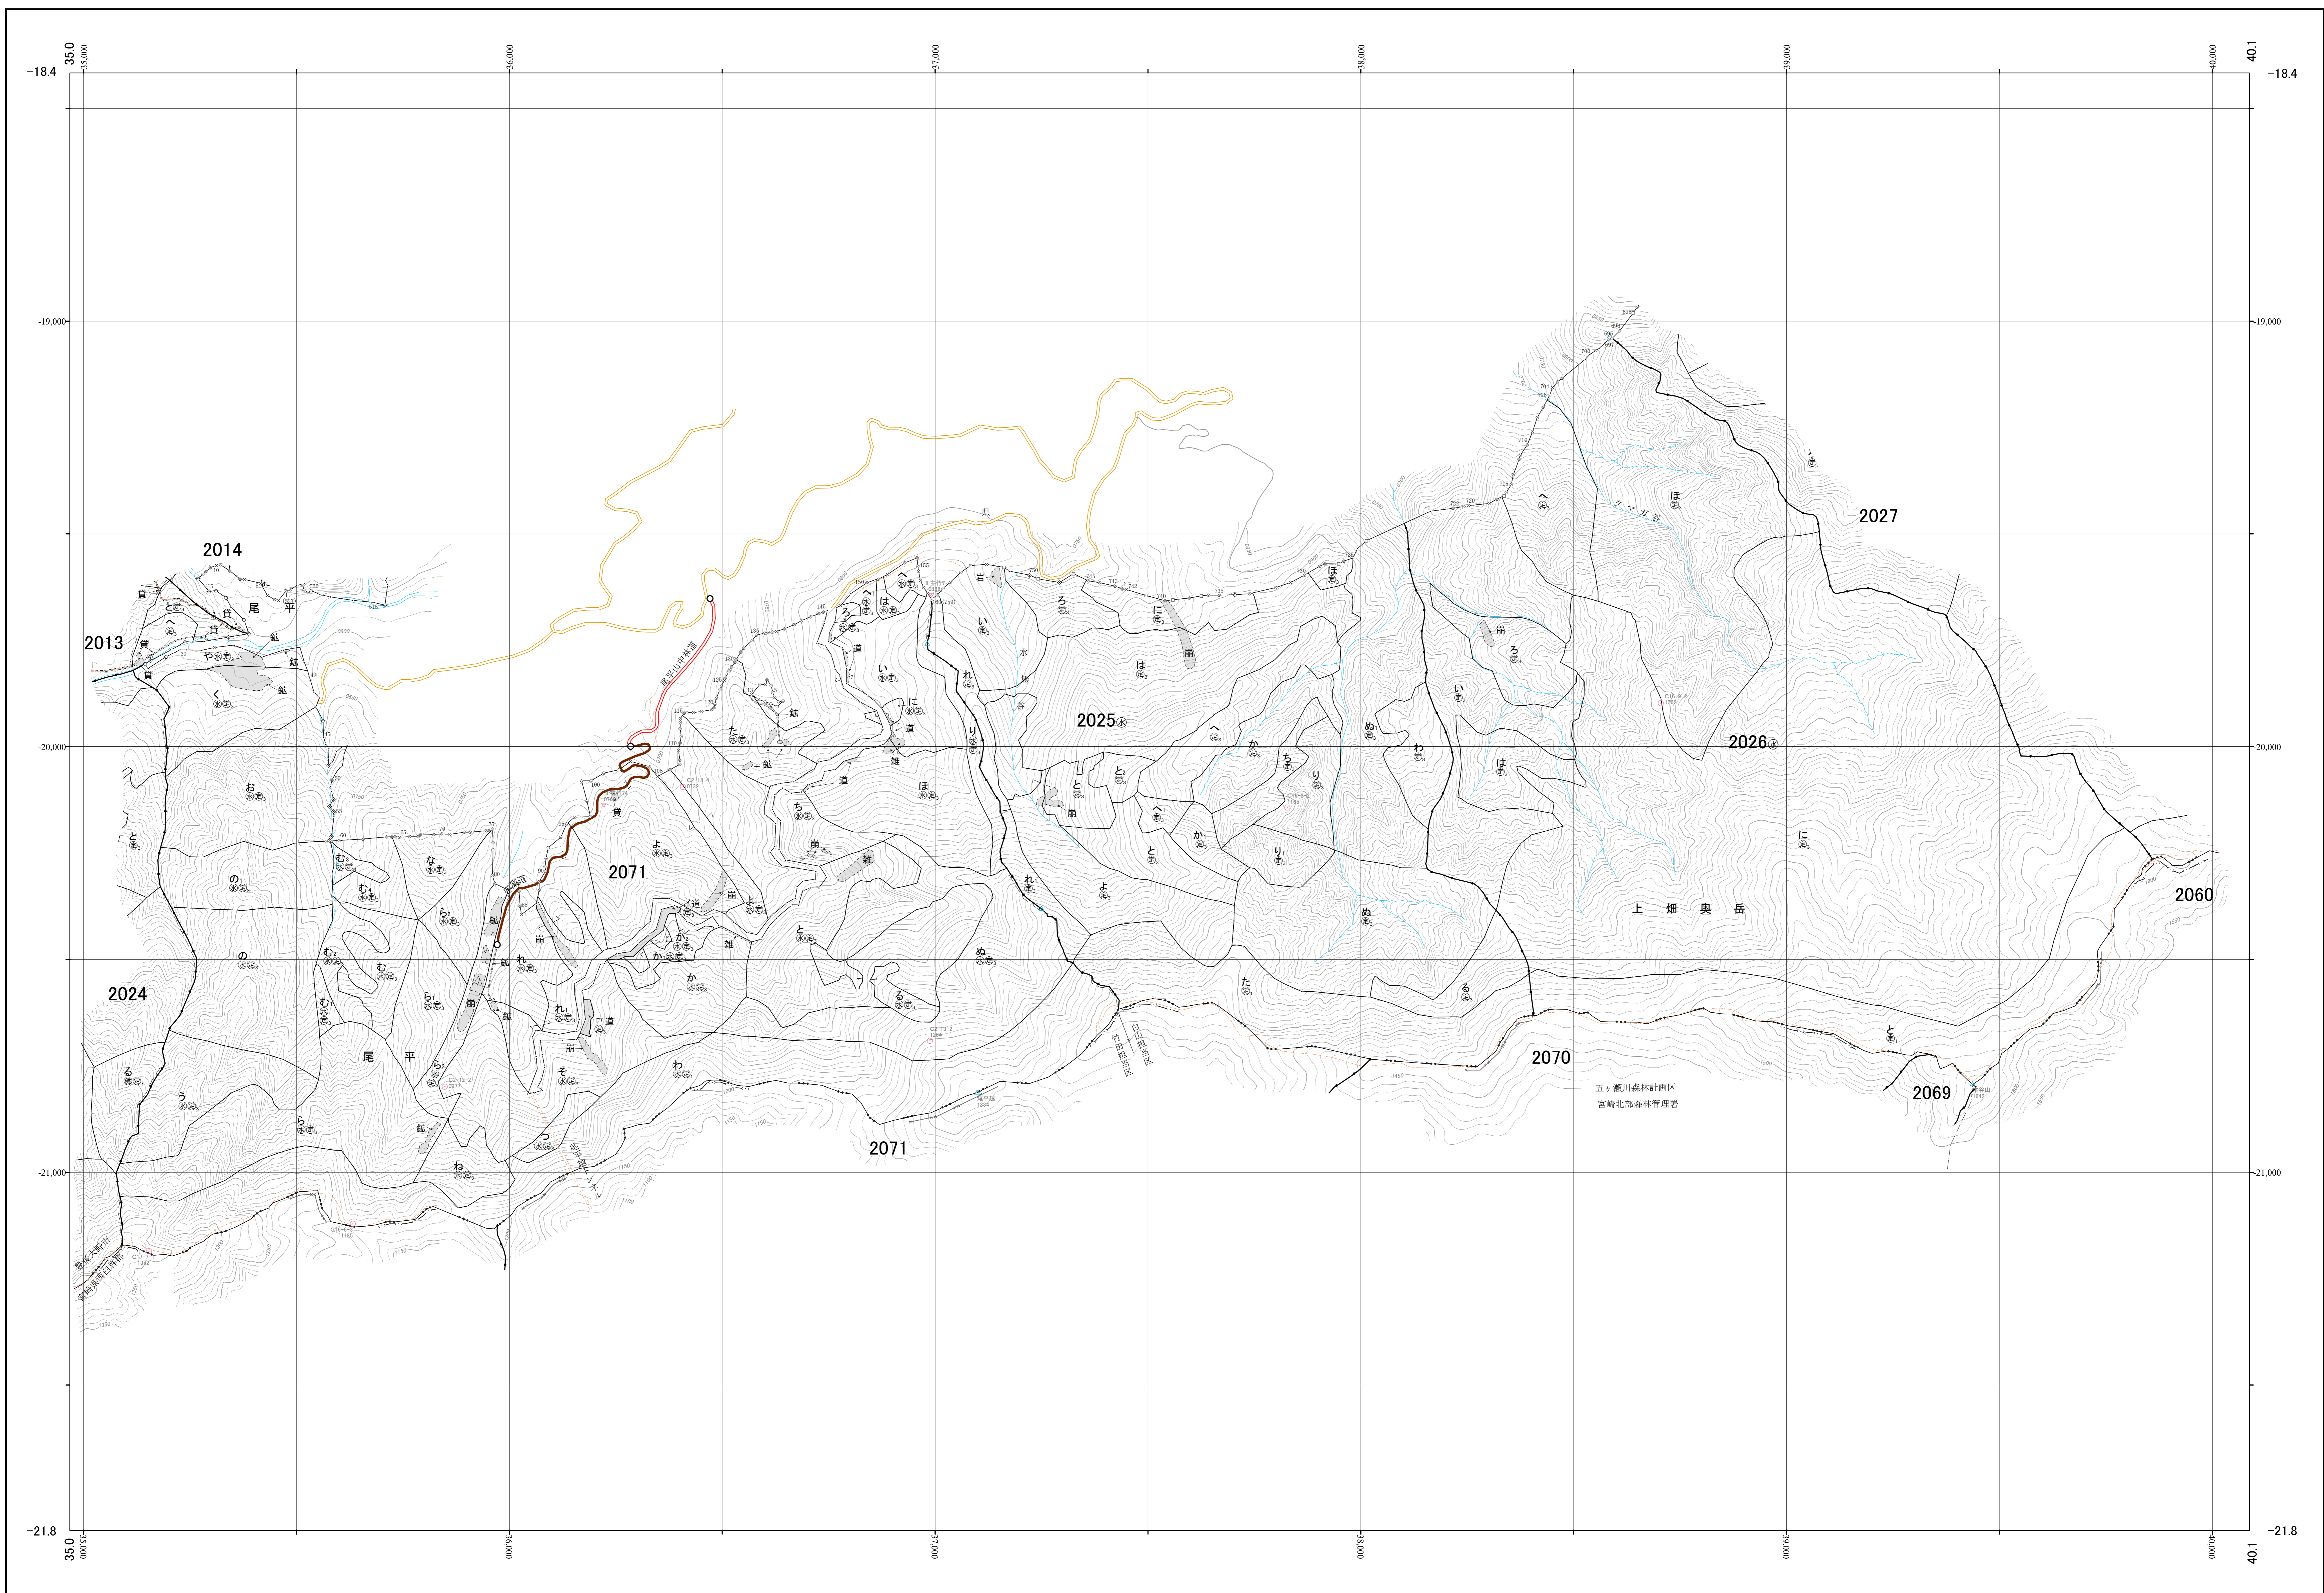

大分中部森林計画区国有林森林計画図
大分森林管理署 基本図33 (全49)

第Ⅱ公共座標

1:5,000
m0 100 200 300 400 500 1,000