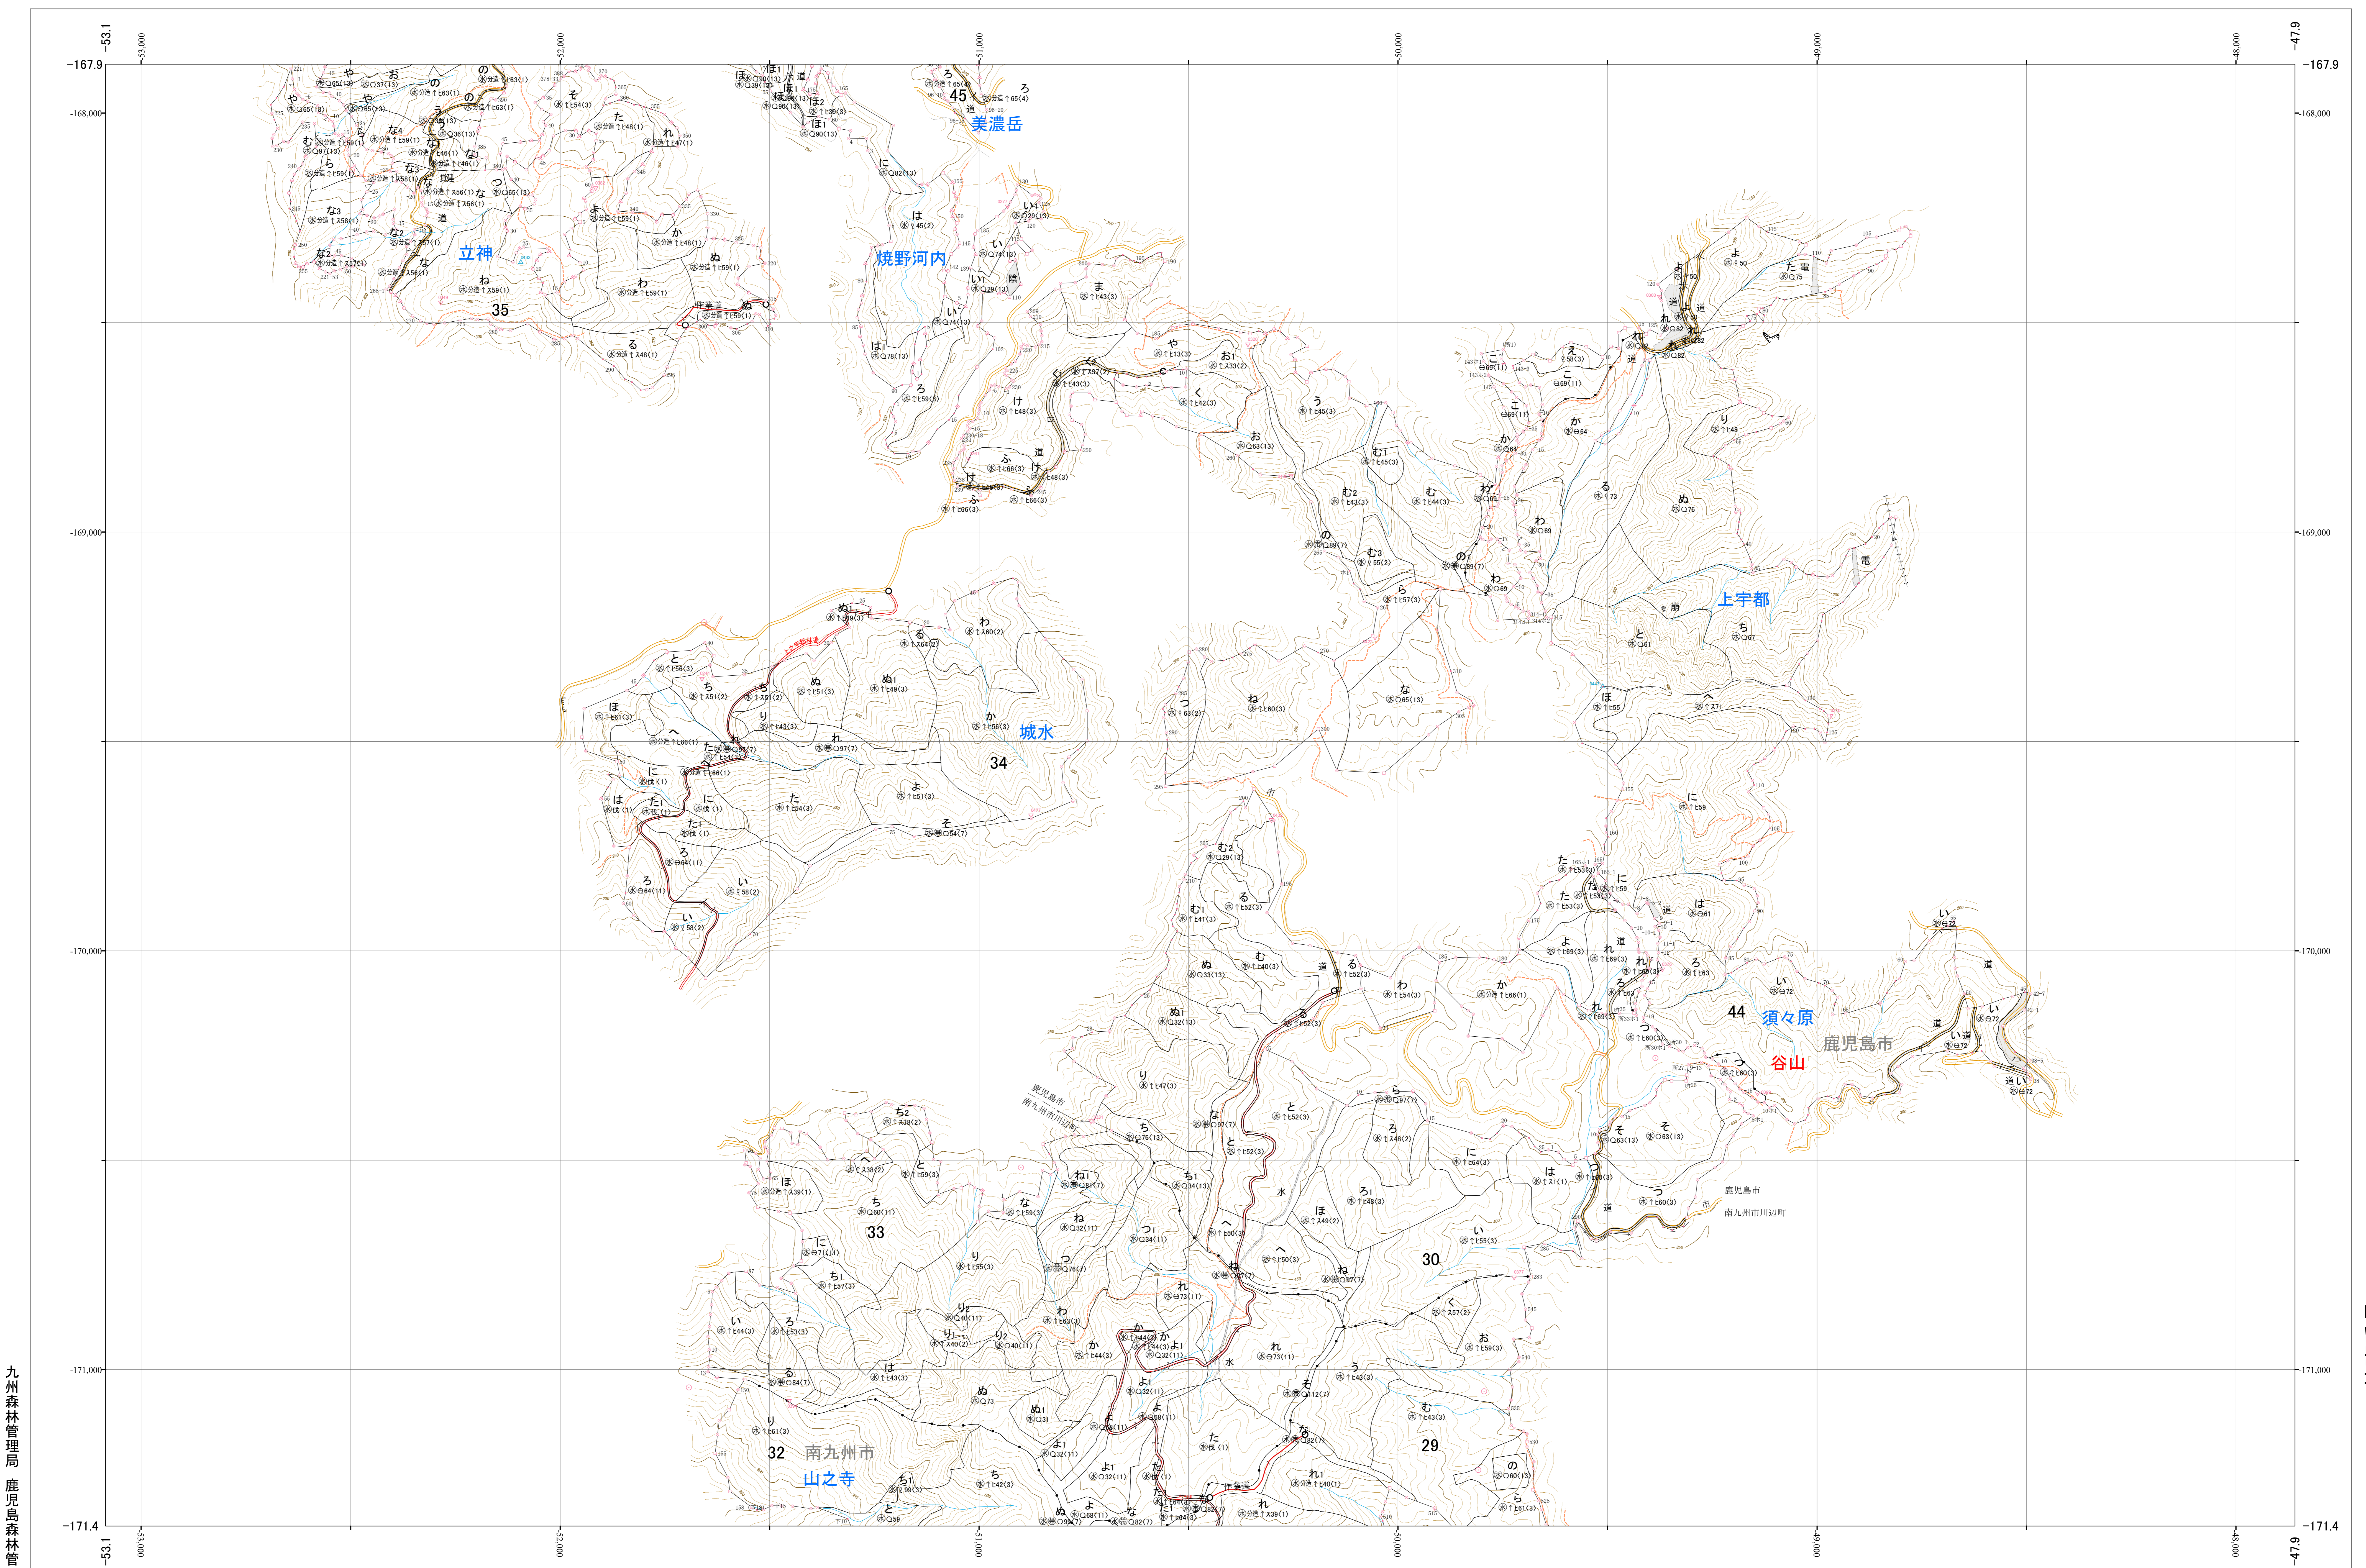

九州森林管理局 南薩森林計画区
鹿児島森林管理署 基本図 17 (全39)

第Ⅱ公共座標

南薩 17

林班番号: 34、44

南薩 17

1:5,000

0 100 200 300 400 500 1,000m

九州森林管理局 鹿児島森林管理署

令和五年度 第六次樹立 林班番号: 34、44