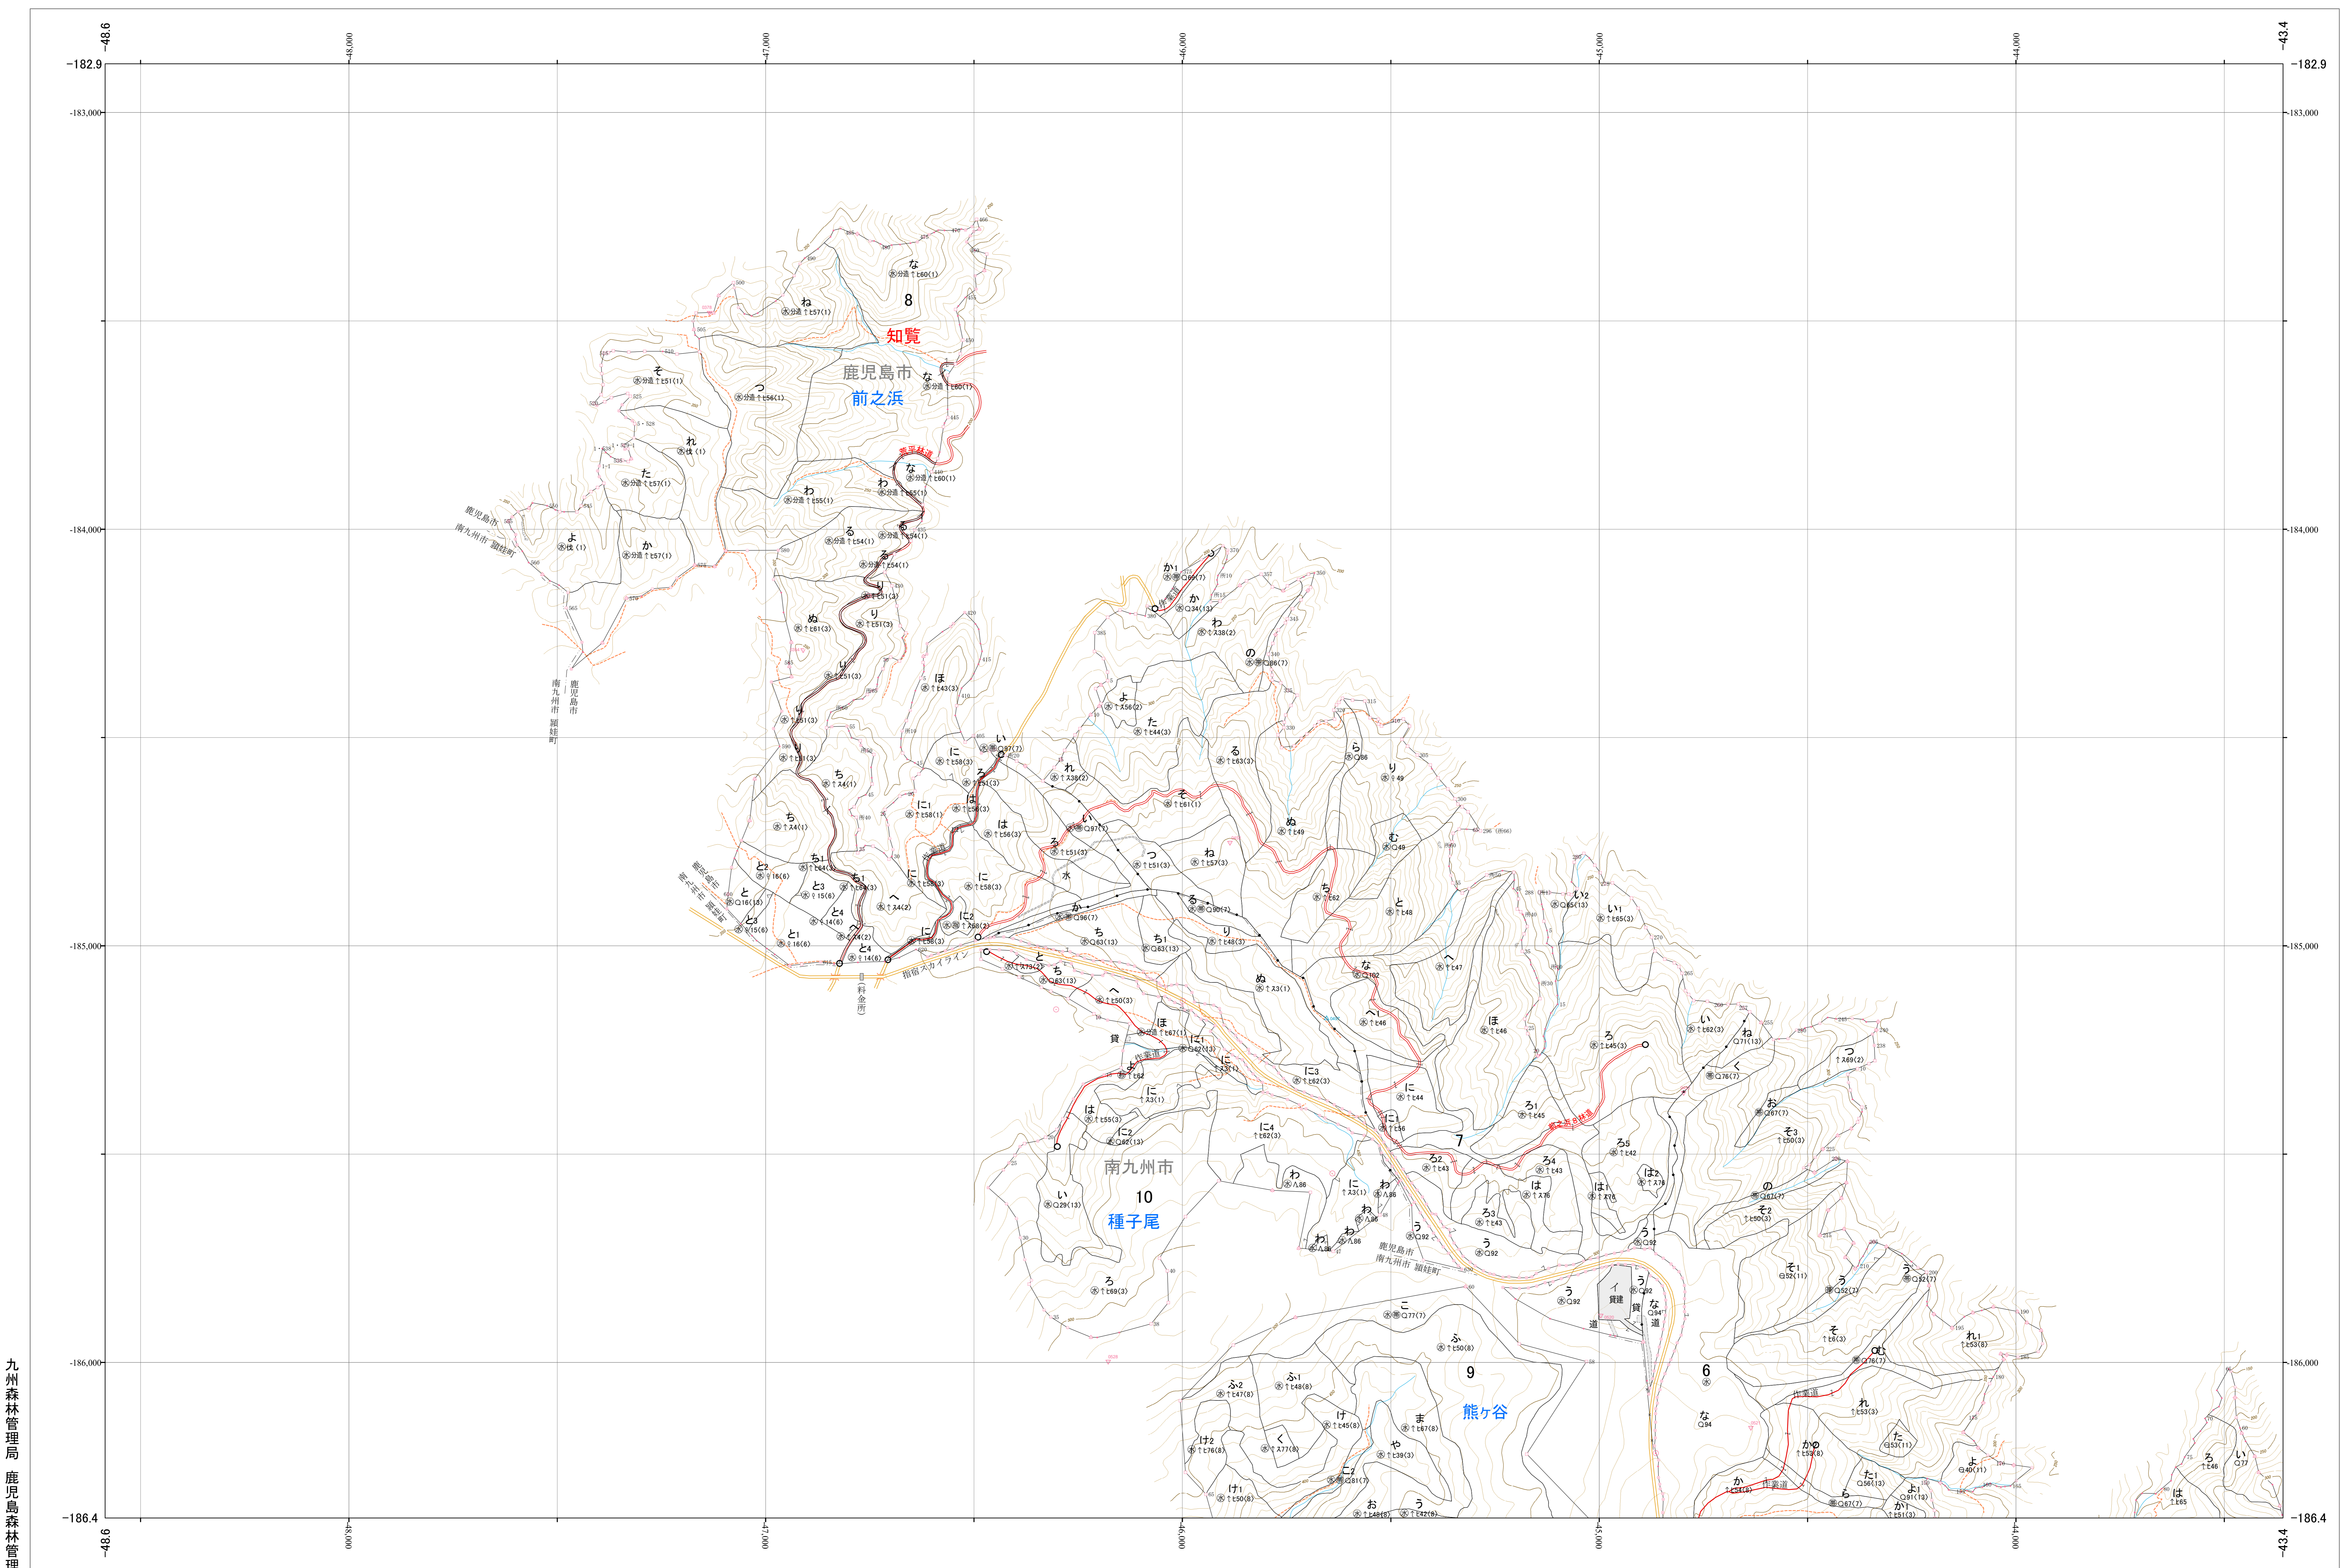

九州森林管理局 南薩森林計画区
鹿兒島森林管理署 基本図 8 (全39)

第Ⅱ公共座標

南薩 8

林班番号: 7、8、10

林班番号: 7、8、10
令和五年度 第六次樹立

九州森林管理局 鹿兒島森林管理署
南薩 8