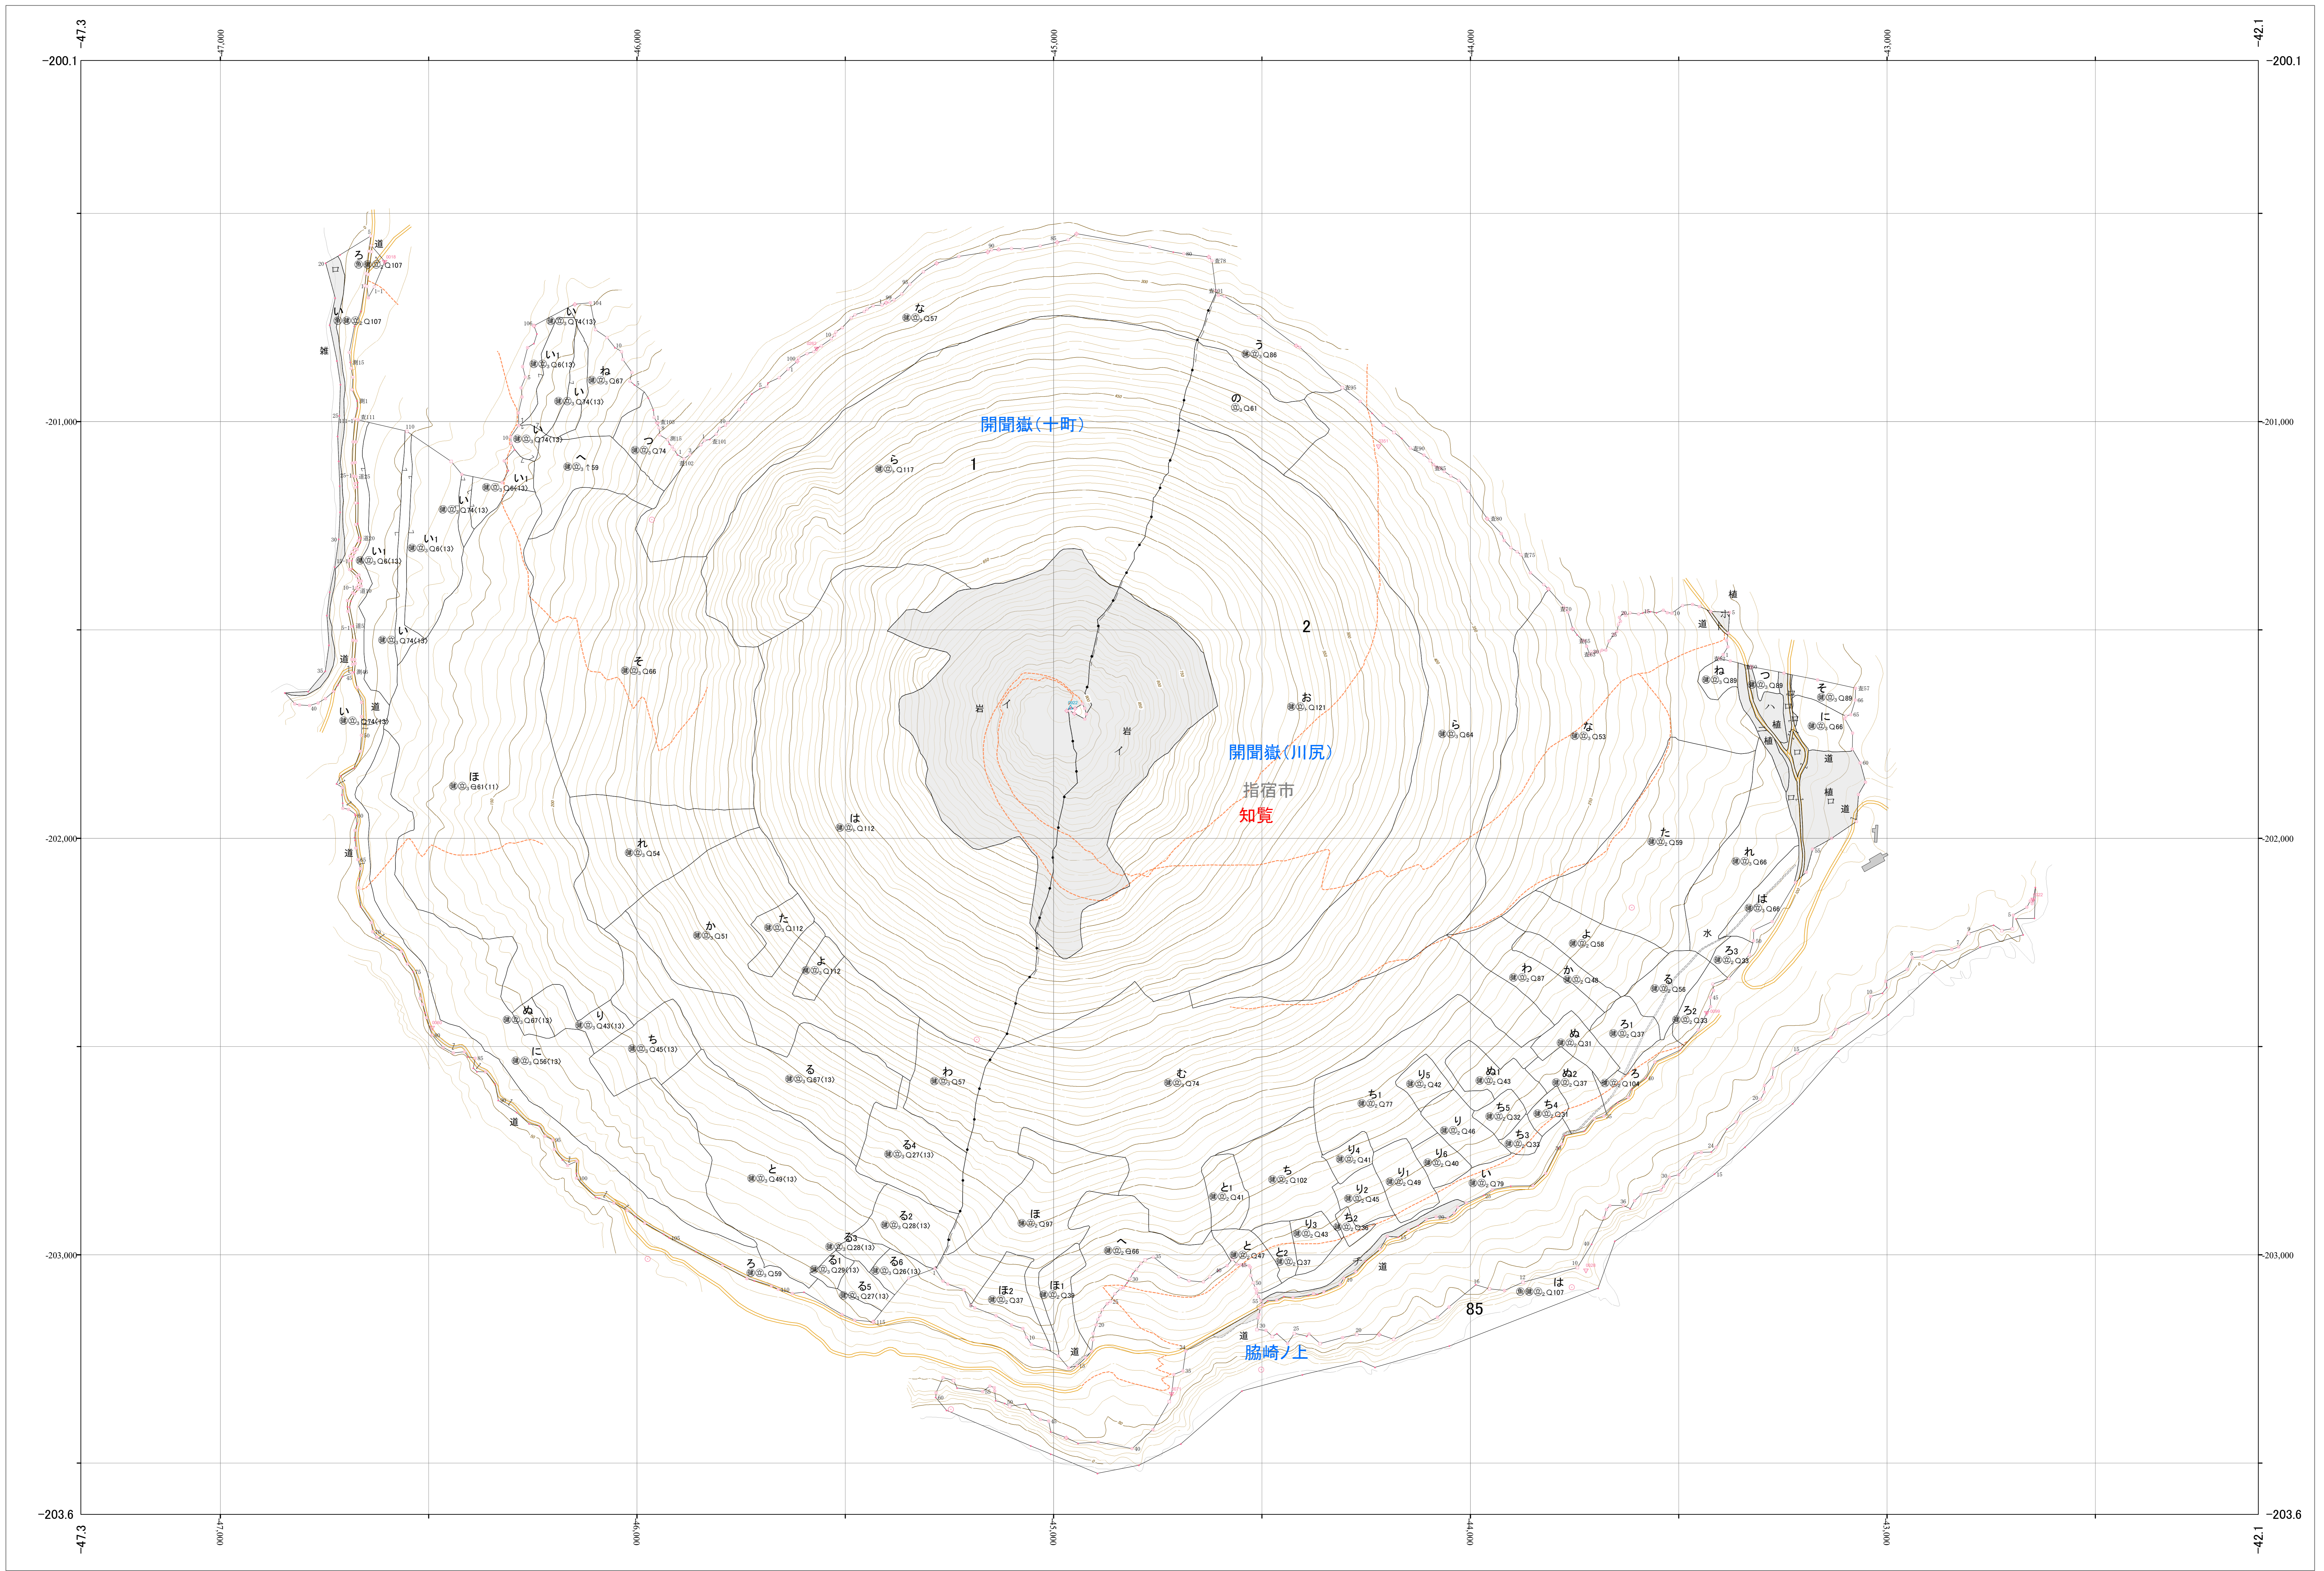

九州森林管理局 南薩森林計画区  
鹿児島森林管理署 基本図 5 (全39)

第Ⅱ公共座標

林班番号: 1、2、85い〜は、口

南薩 5

林班番号: 1、2、85い〜は、口

令和五年度 第六次樹立

九州森林管理局 鹿児島森林管理署

南薩 5