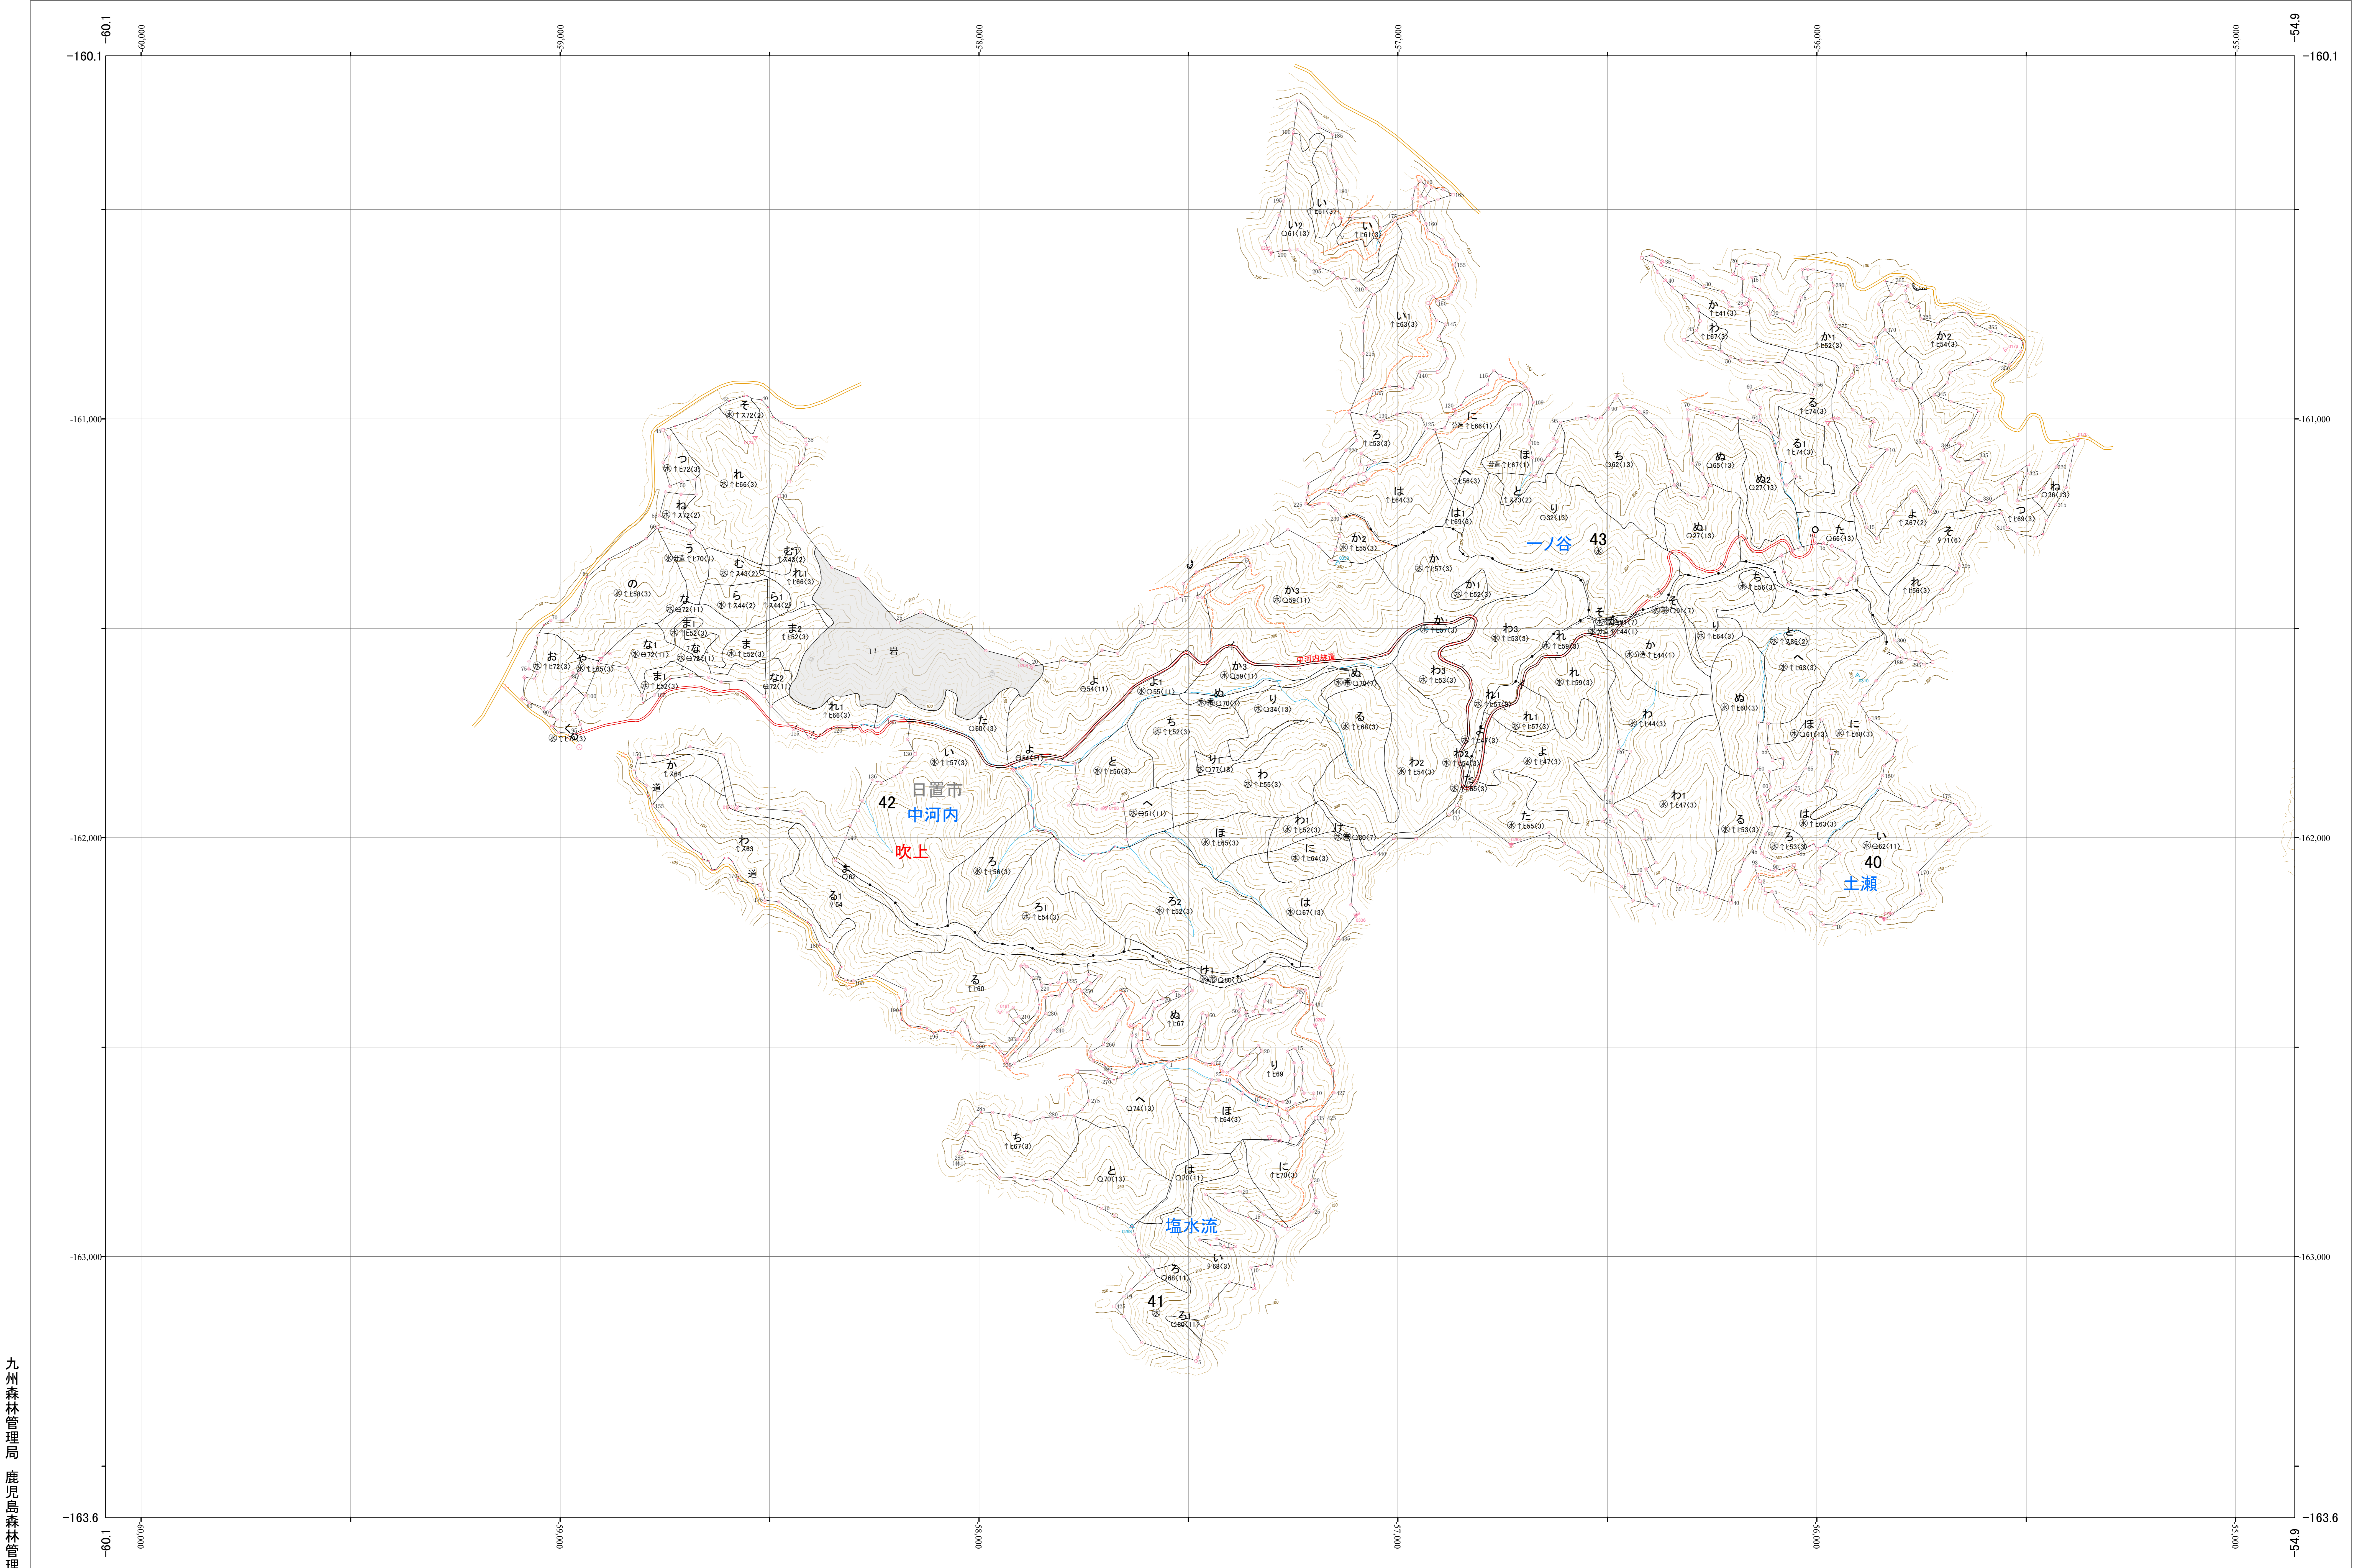

九州森林管理局 南薩森林計画区
鹿兒島森林管理署 基本図 21 (全39)

第Ⅱ公共座標

南薩 21

林班番号: 40-43

南薩 21

1:5,000

0 100 200 300 400 500 1,000m