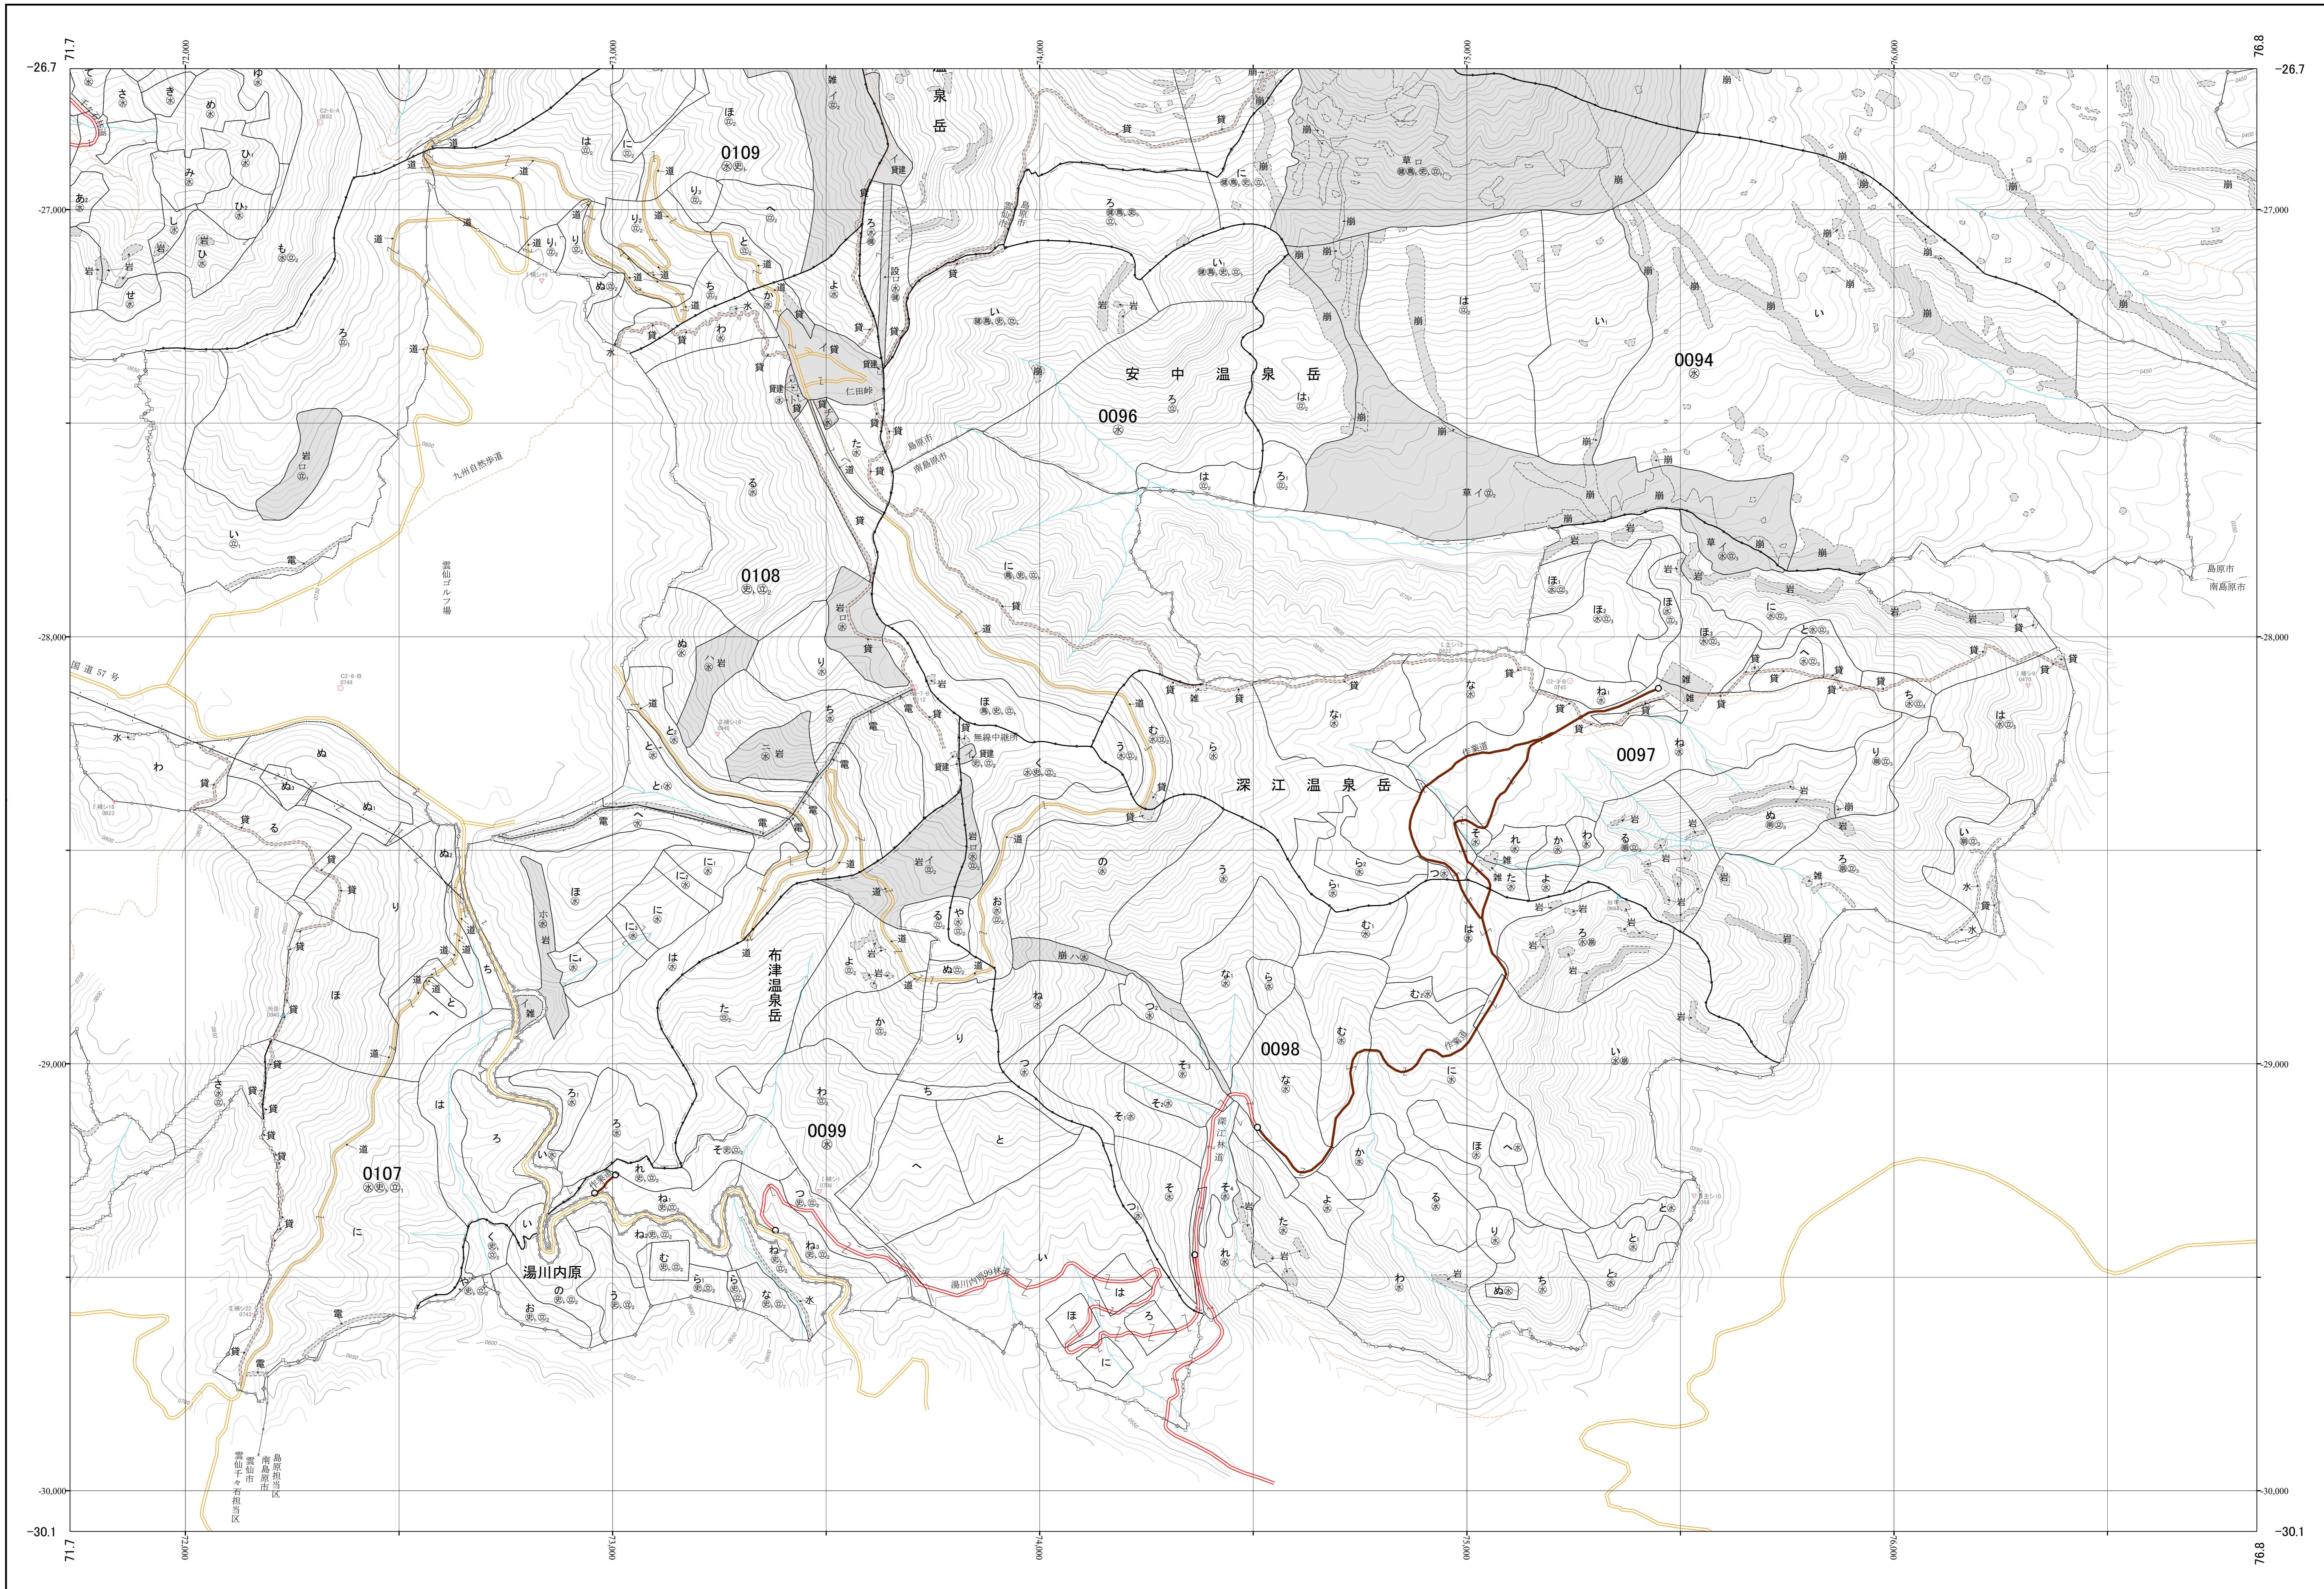

長崎南部森林計画区国有林森林計画図  
長崎森林管理署 基本図24 (全32)

第 I 公共座標

令和二年度策定 第六次国有林野施業実施計画

九州森林管理局 長崎森林管理署 島原担当区