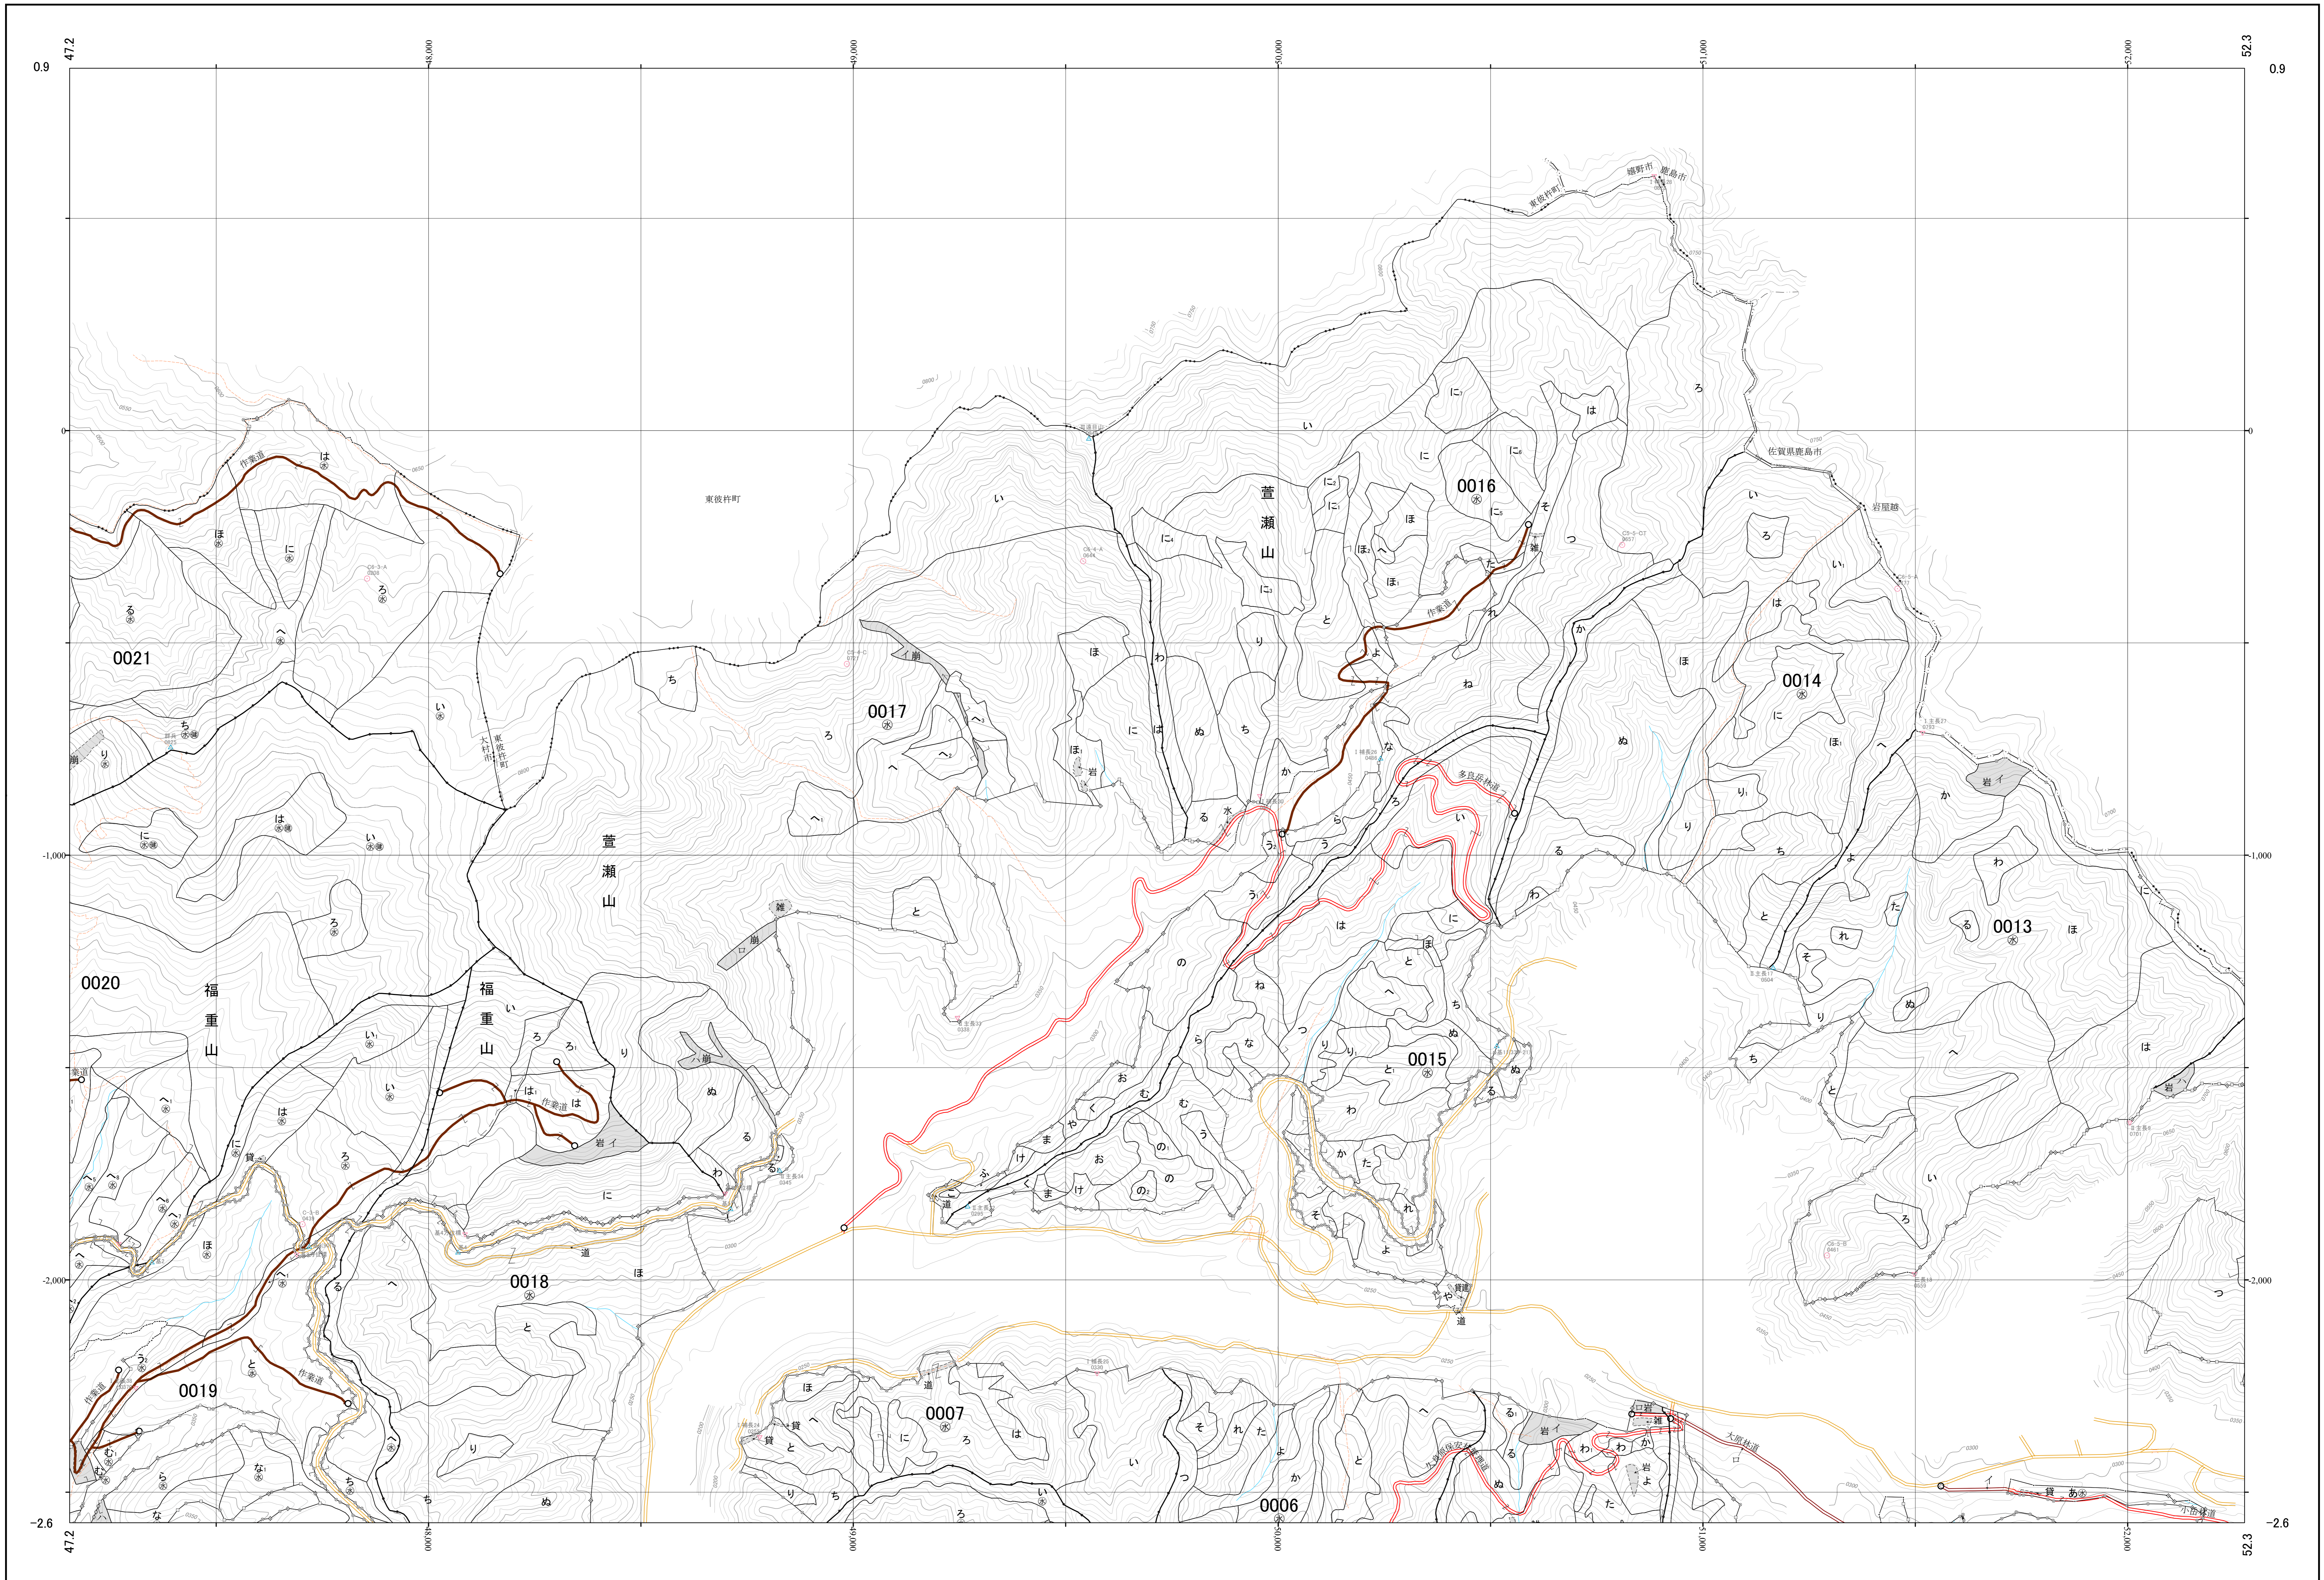

# 長崎南部森林計画区国有林森林計画図 長崎森林管理署 基本図5 (全32)

第 I 公共座標

九州森林管理局 長崎森林管理署 大村担当区

令和二年度策定 第六次国有林野施業実施計画

1:5,000  
m0 100 200 300 400 500 1,000