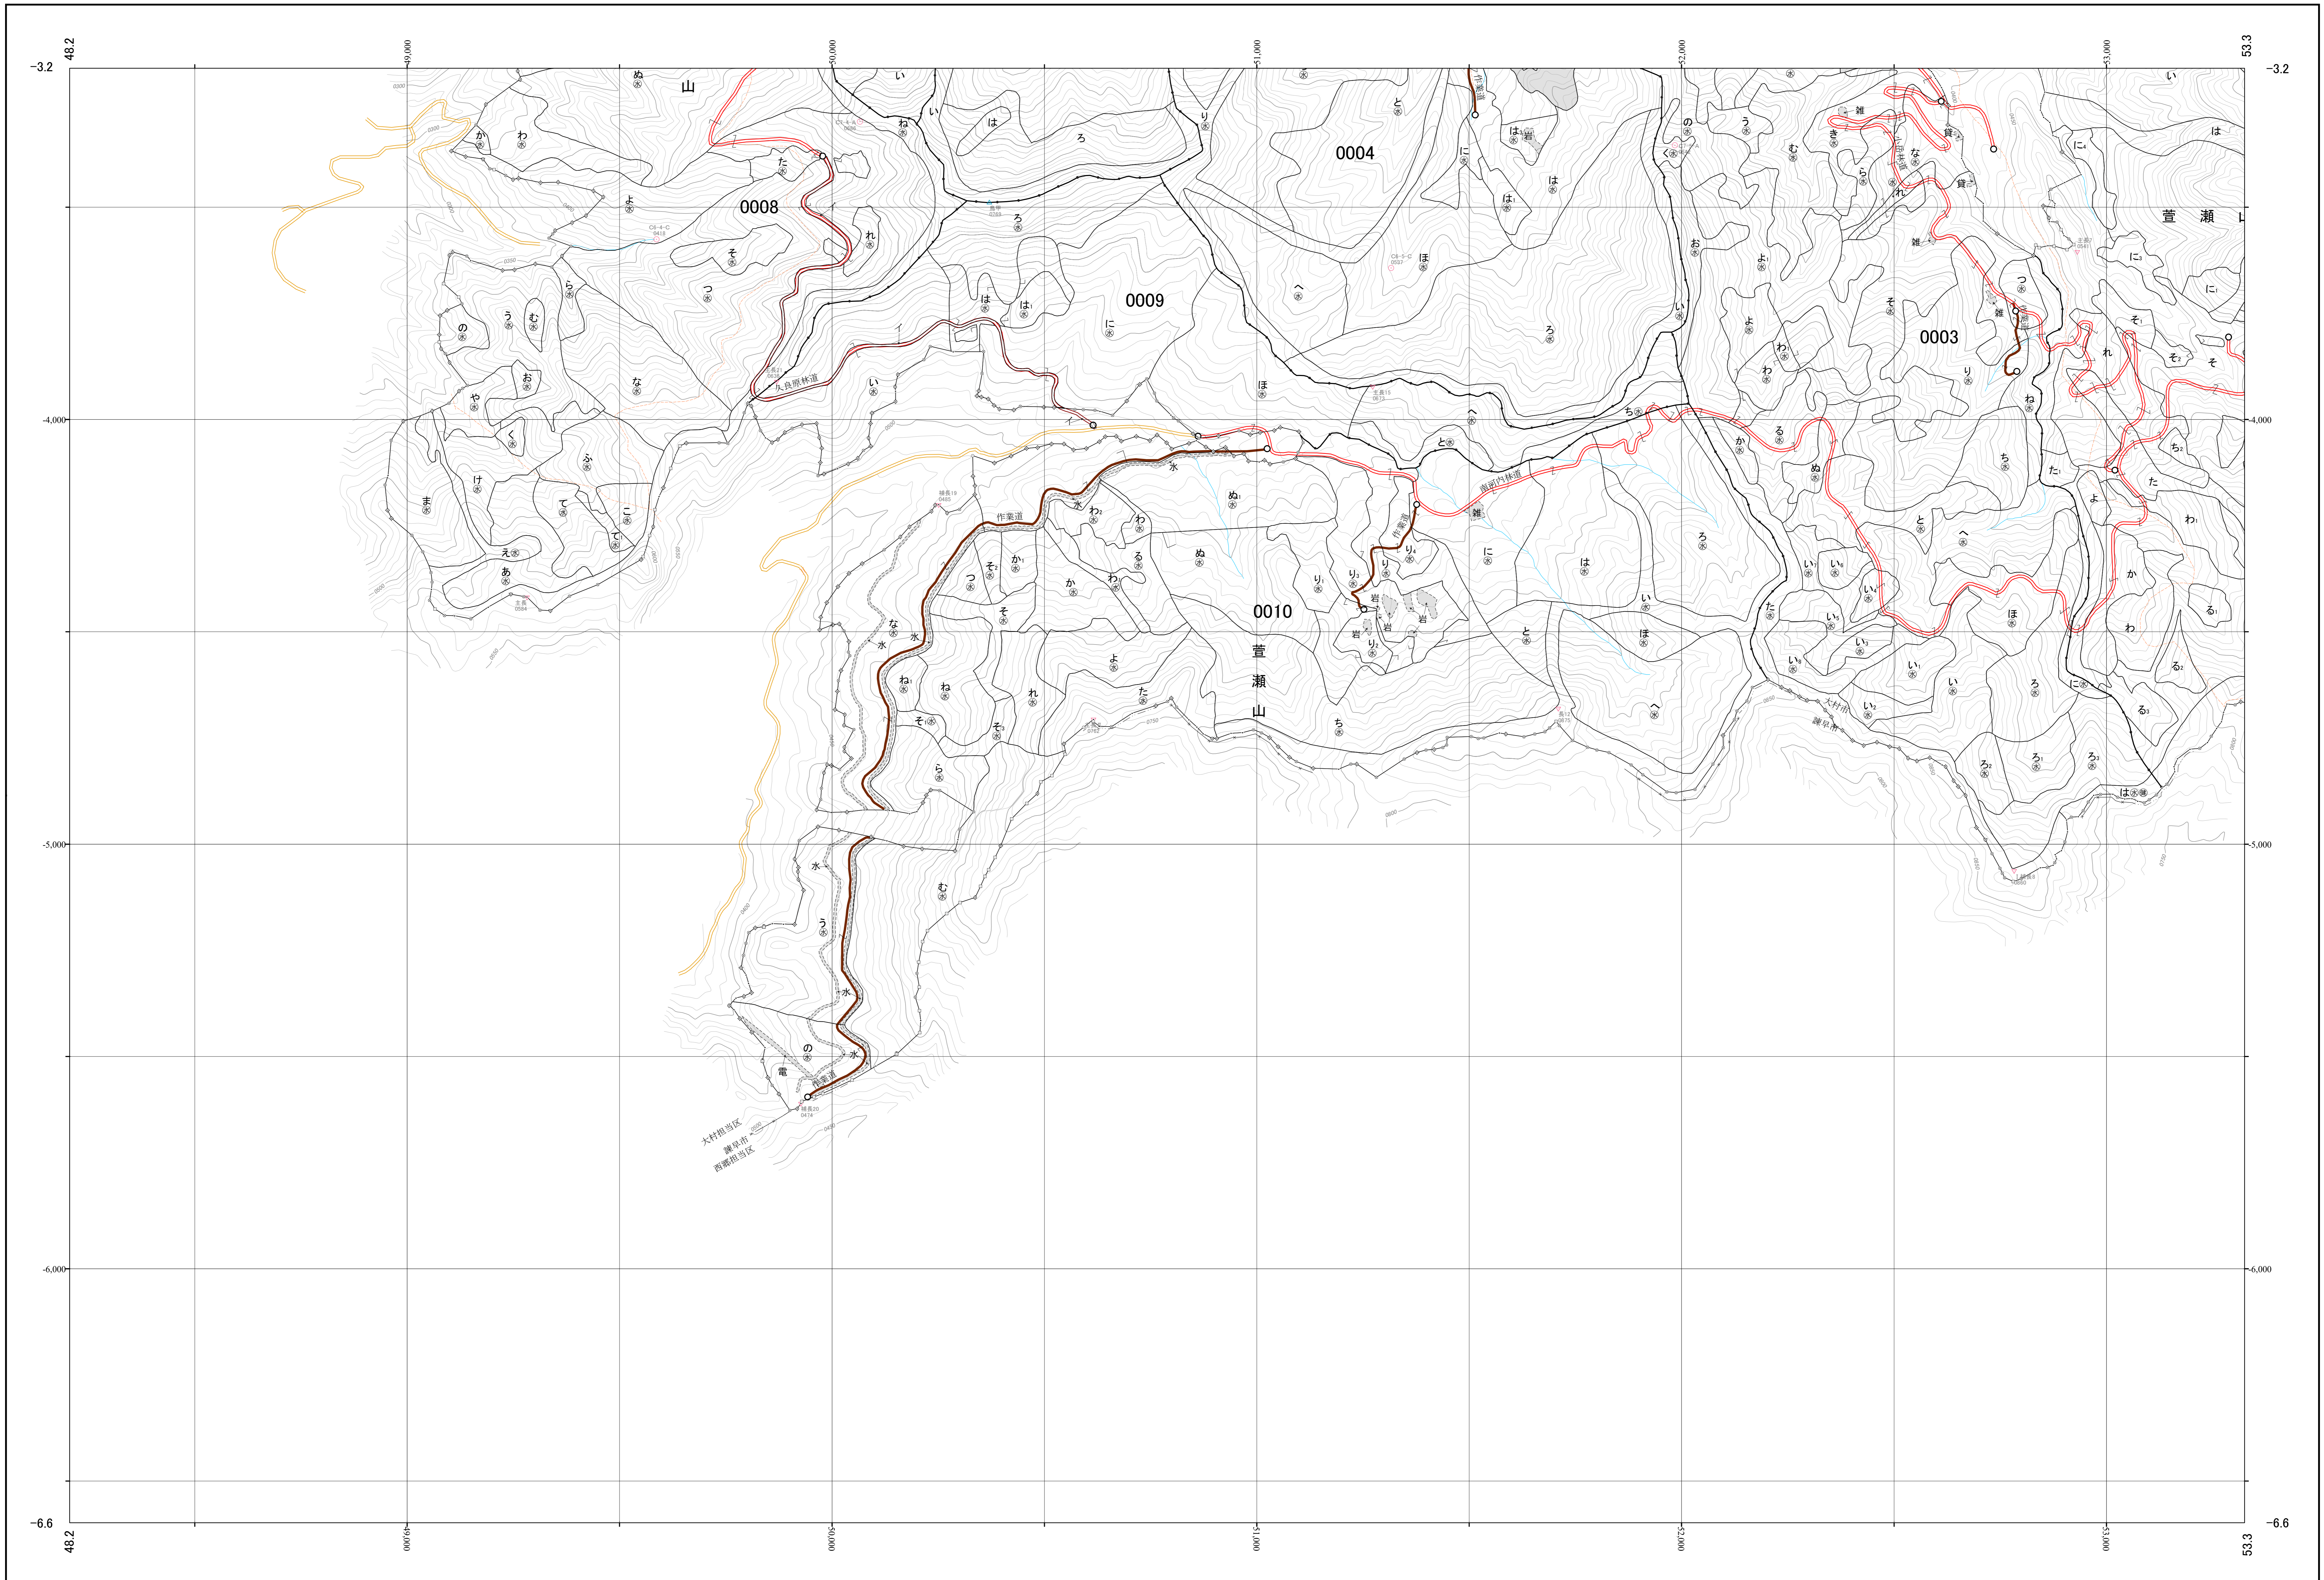

長崎南部森林計画区国有林森林計画図
長崎森林管理署 基本図3 (全32)

第 I 公共座標

令和二年度策定 第六次国有林野施業実施計画

九州森林管理局 長崎森林管理署 大村担当区