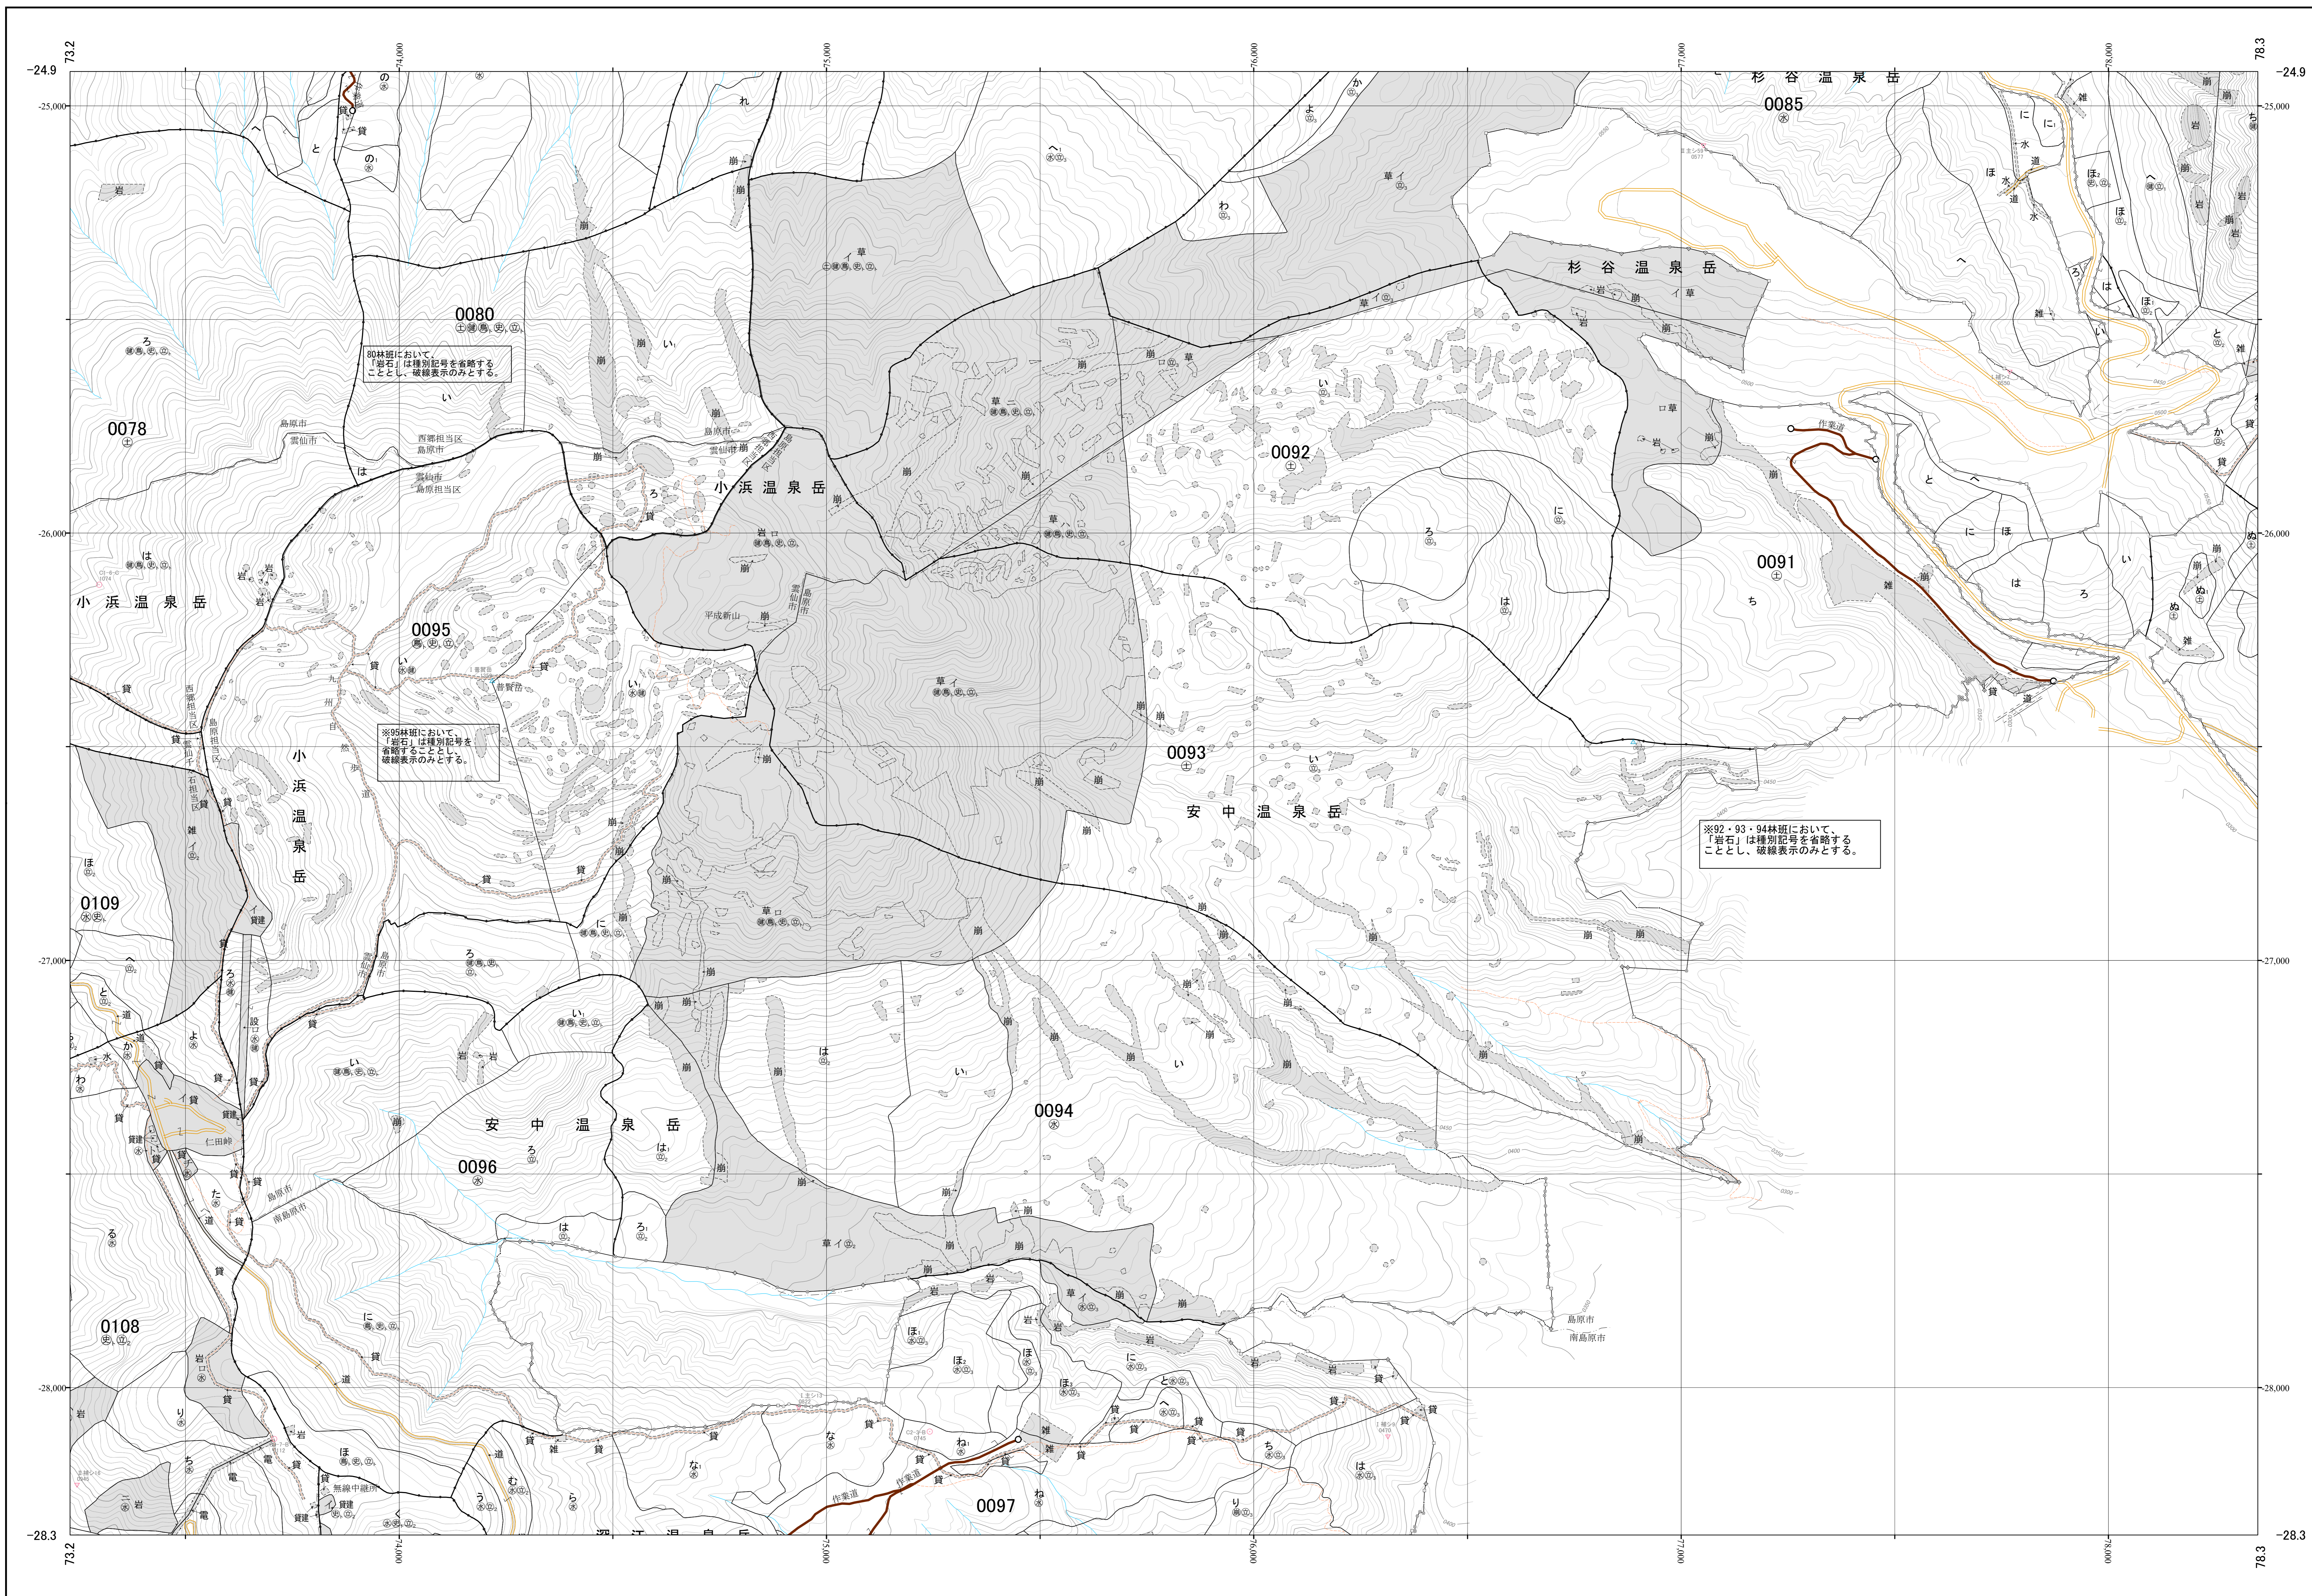

長崎南部森林計画区国有林森林計画図  
長崎森林管理署 基本図23 (全32)

第I 公共座標

※08林班において  
「岩石」は種別記号を省略する  
こととし、破線表示のみとする。

※09林班において  
「岩石」は種別記号を  
省略することとし、  
破線表示のみとする。

※02・03・04林班において、  
「岩石」は種別記号を省略する  
こととし、破線表示のみとする。

九州森林管理局 長崎森林管理署 島原担当区

令和二年度策定 第六次国有林野施業実施計画