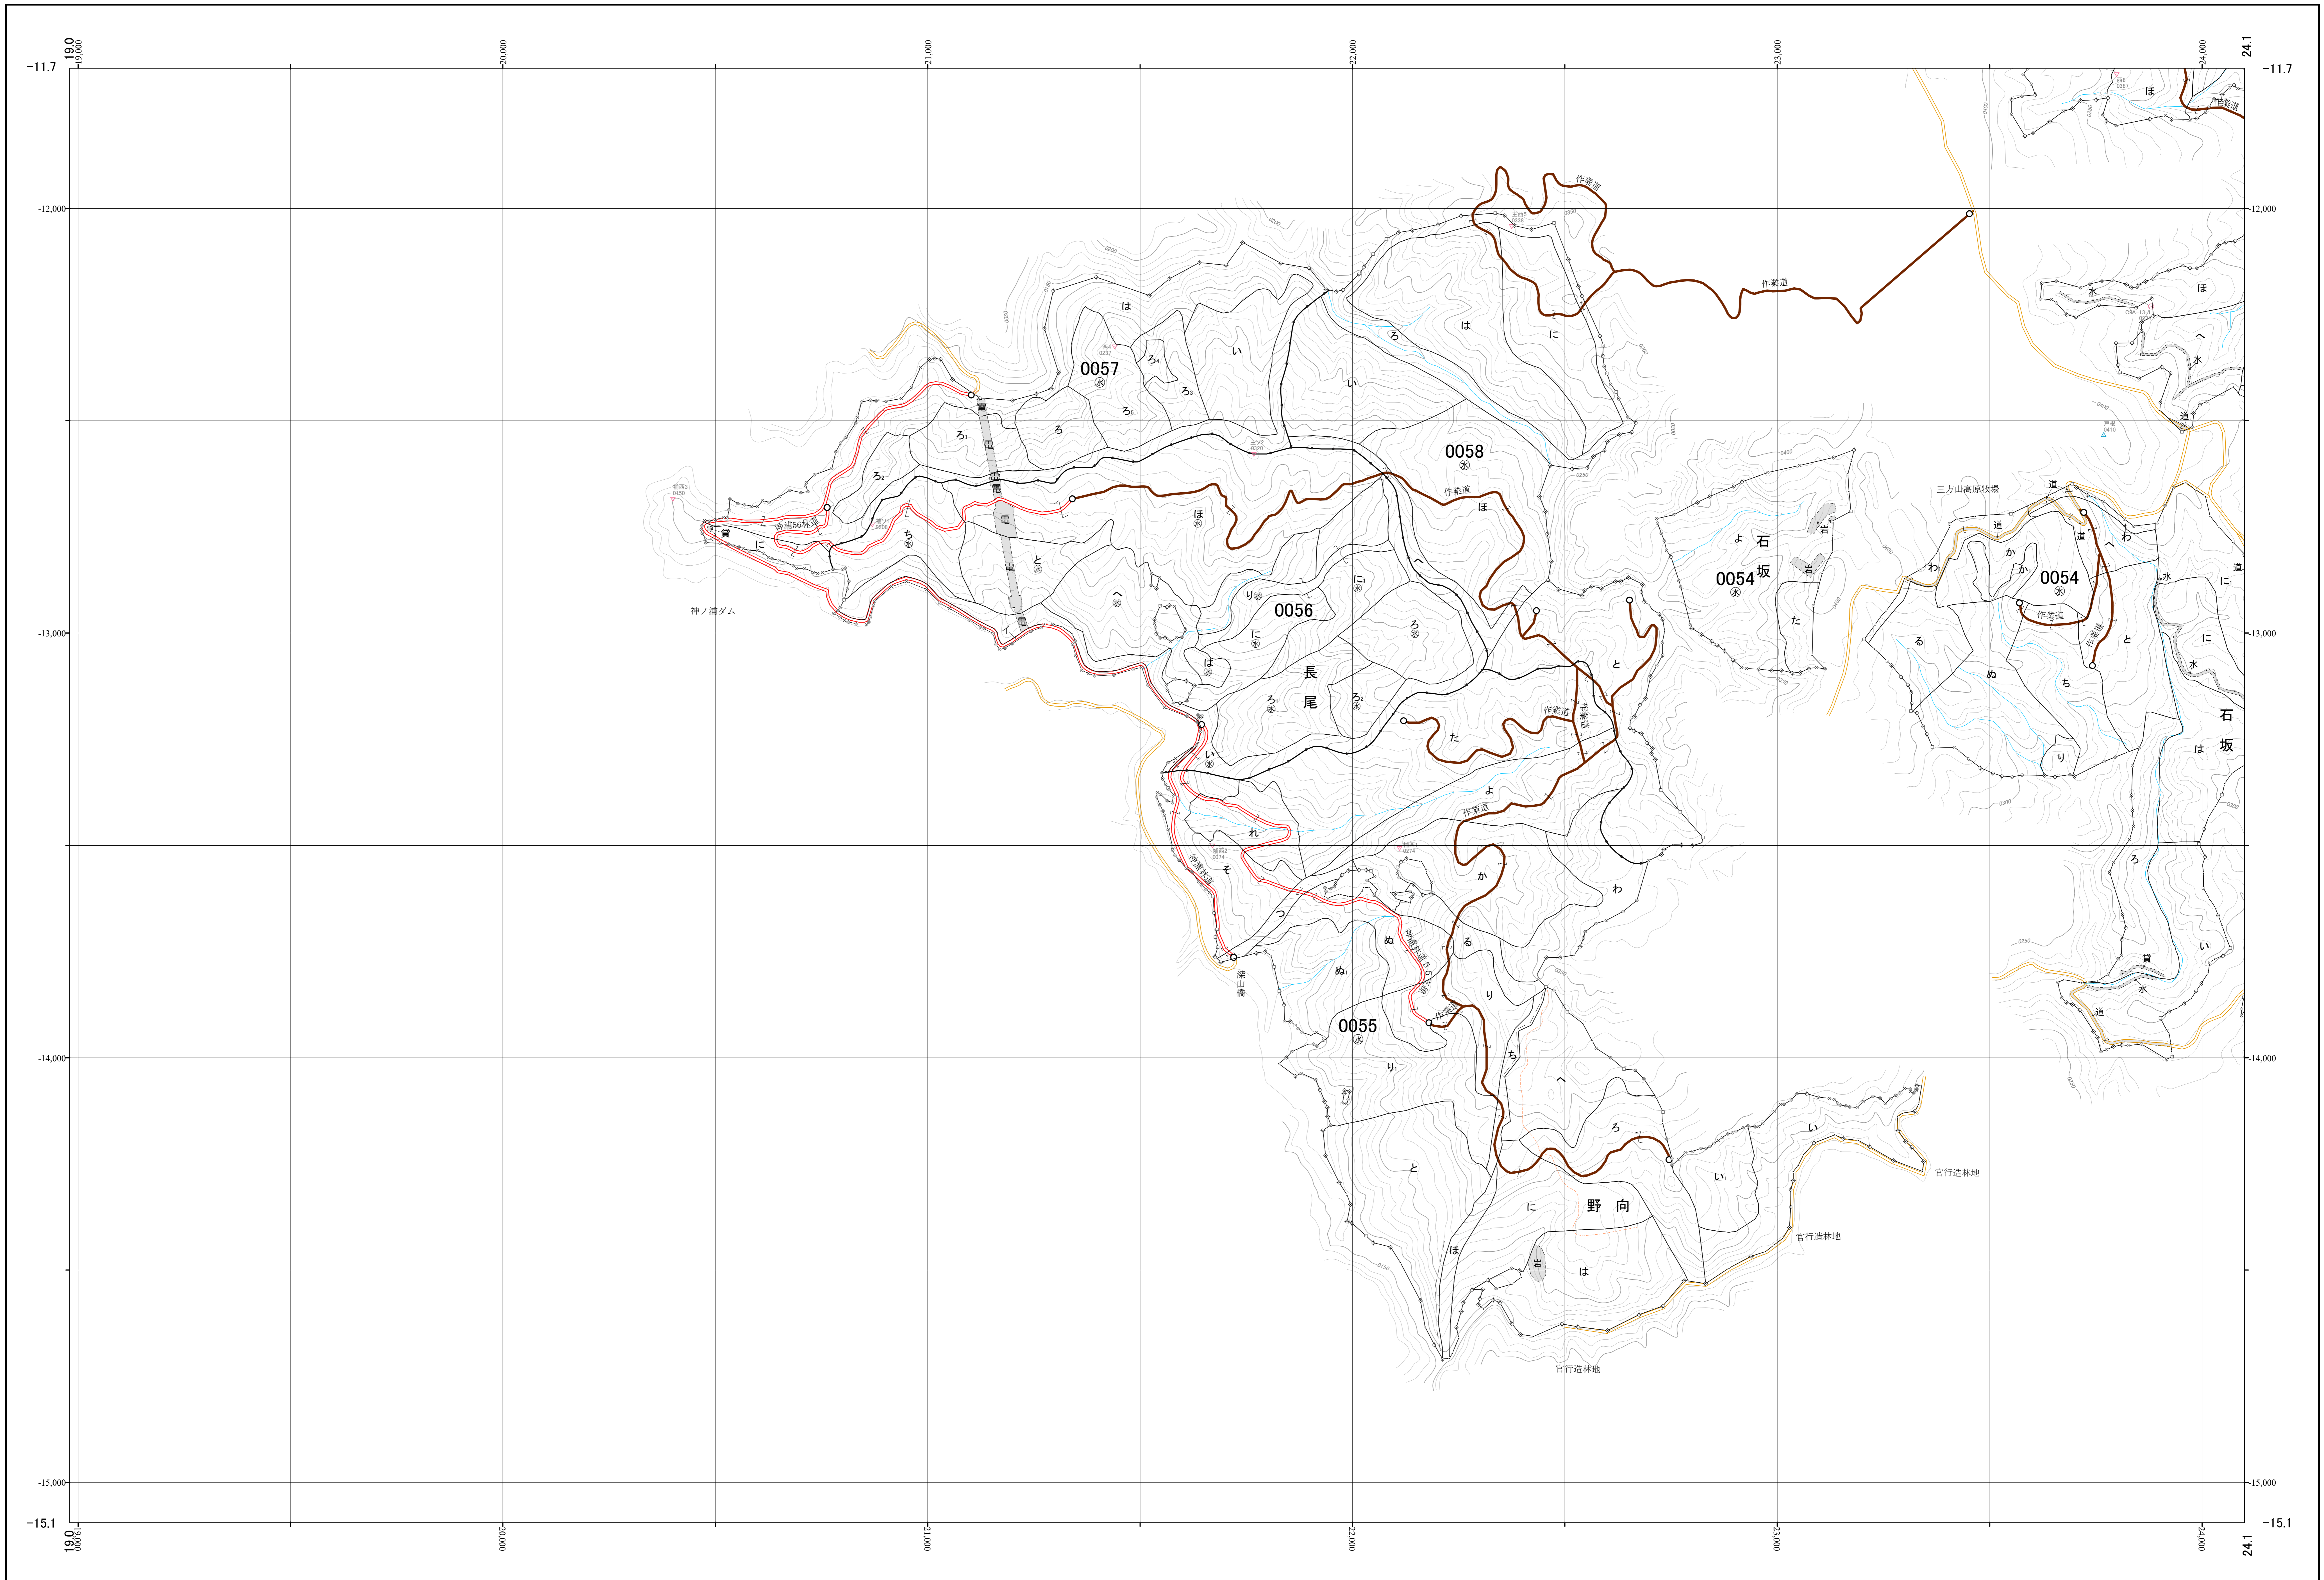

# 長崎南部森林計画区国有林森林計画図 長崎森林管理署 基本図15 (全32)

第 I 公共座標

九州森林管理局 長崎森林管理署 長浦担当区

令和二年度策定 第六次国有林野施業実施計画