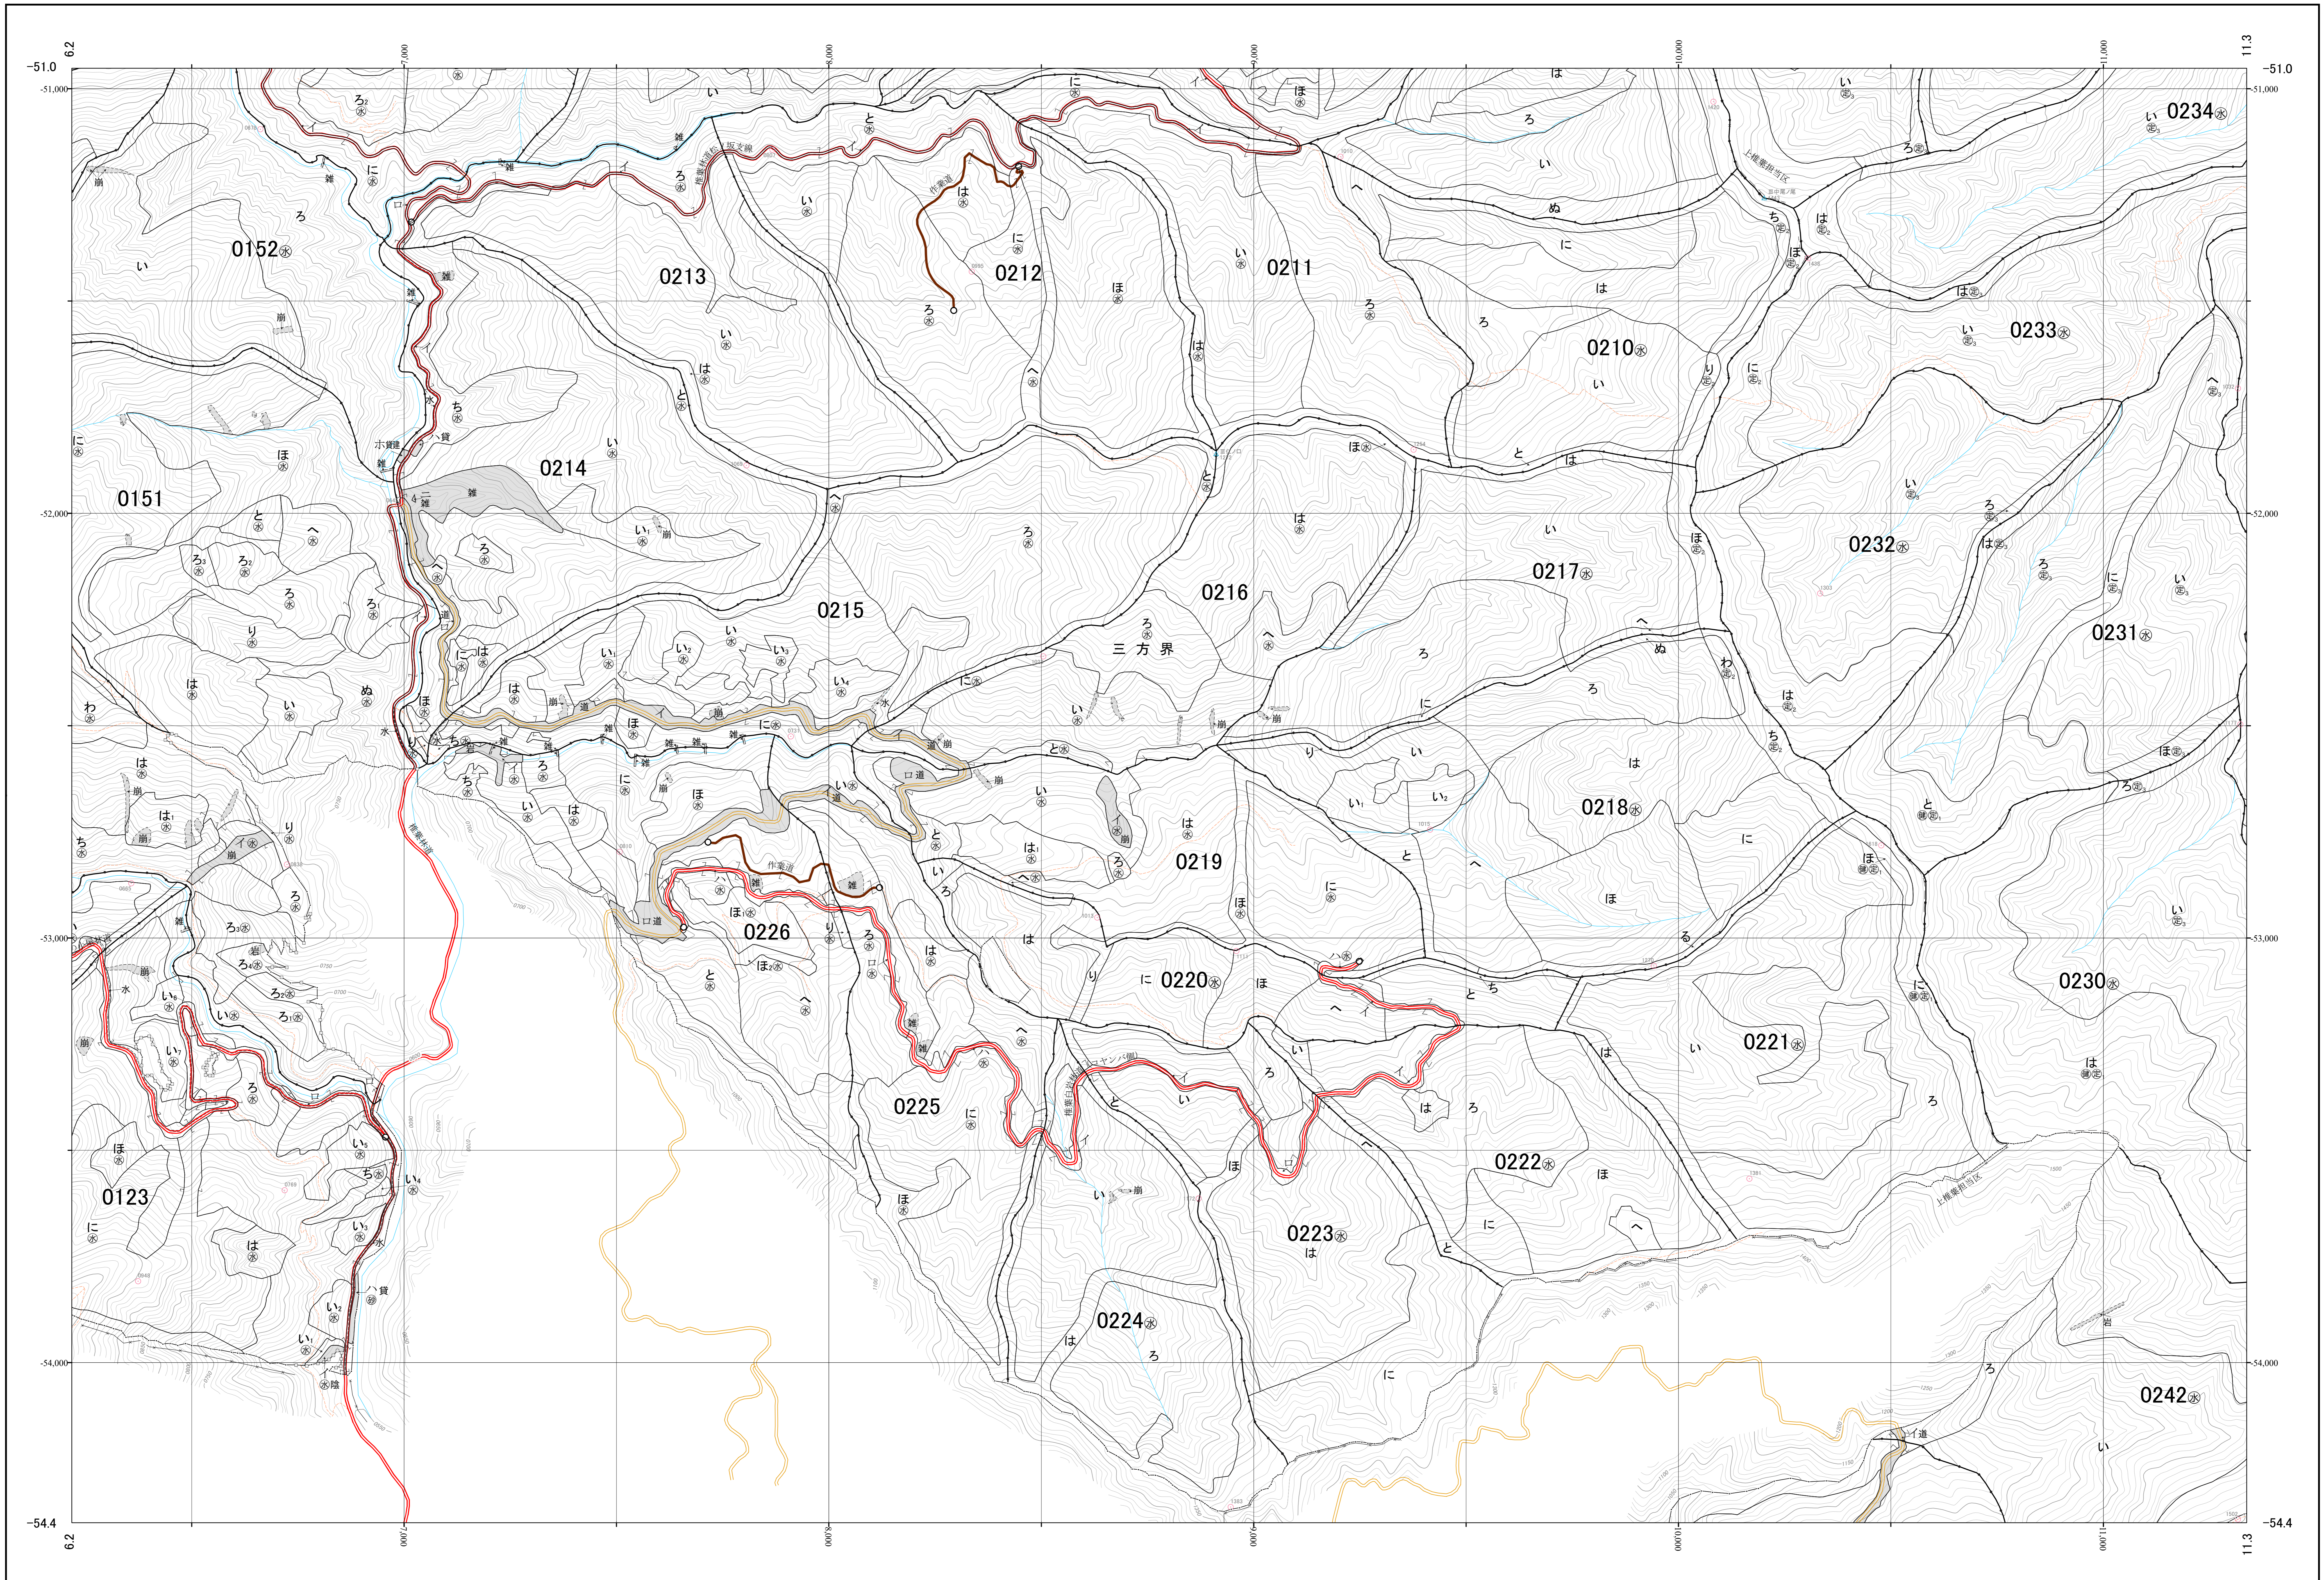

耳川森林計画区国有林森林計画図 宮崎北部森林管理署 基本図29 (全31)

第Ⅱ公共座標

九州森林管理局 宮崎北部森林管理署 尾前担当区

令和二年度策定 第六次国有林野施業実施計画