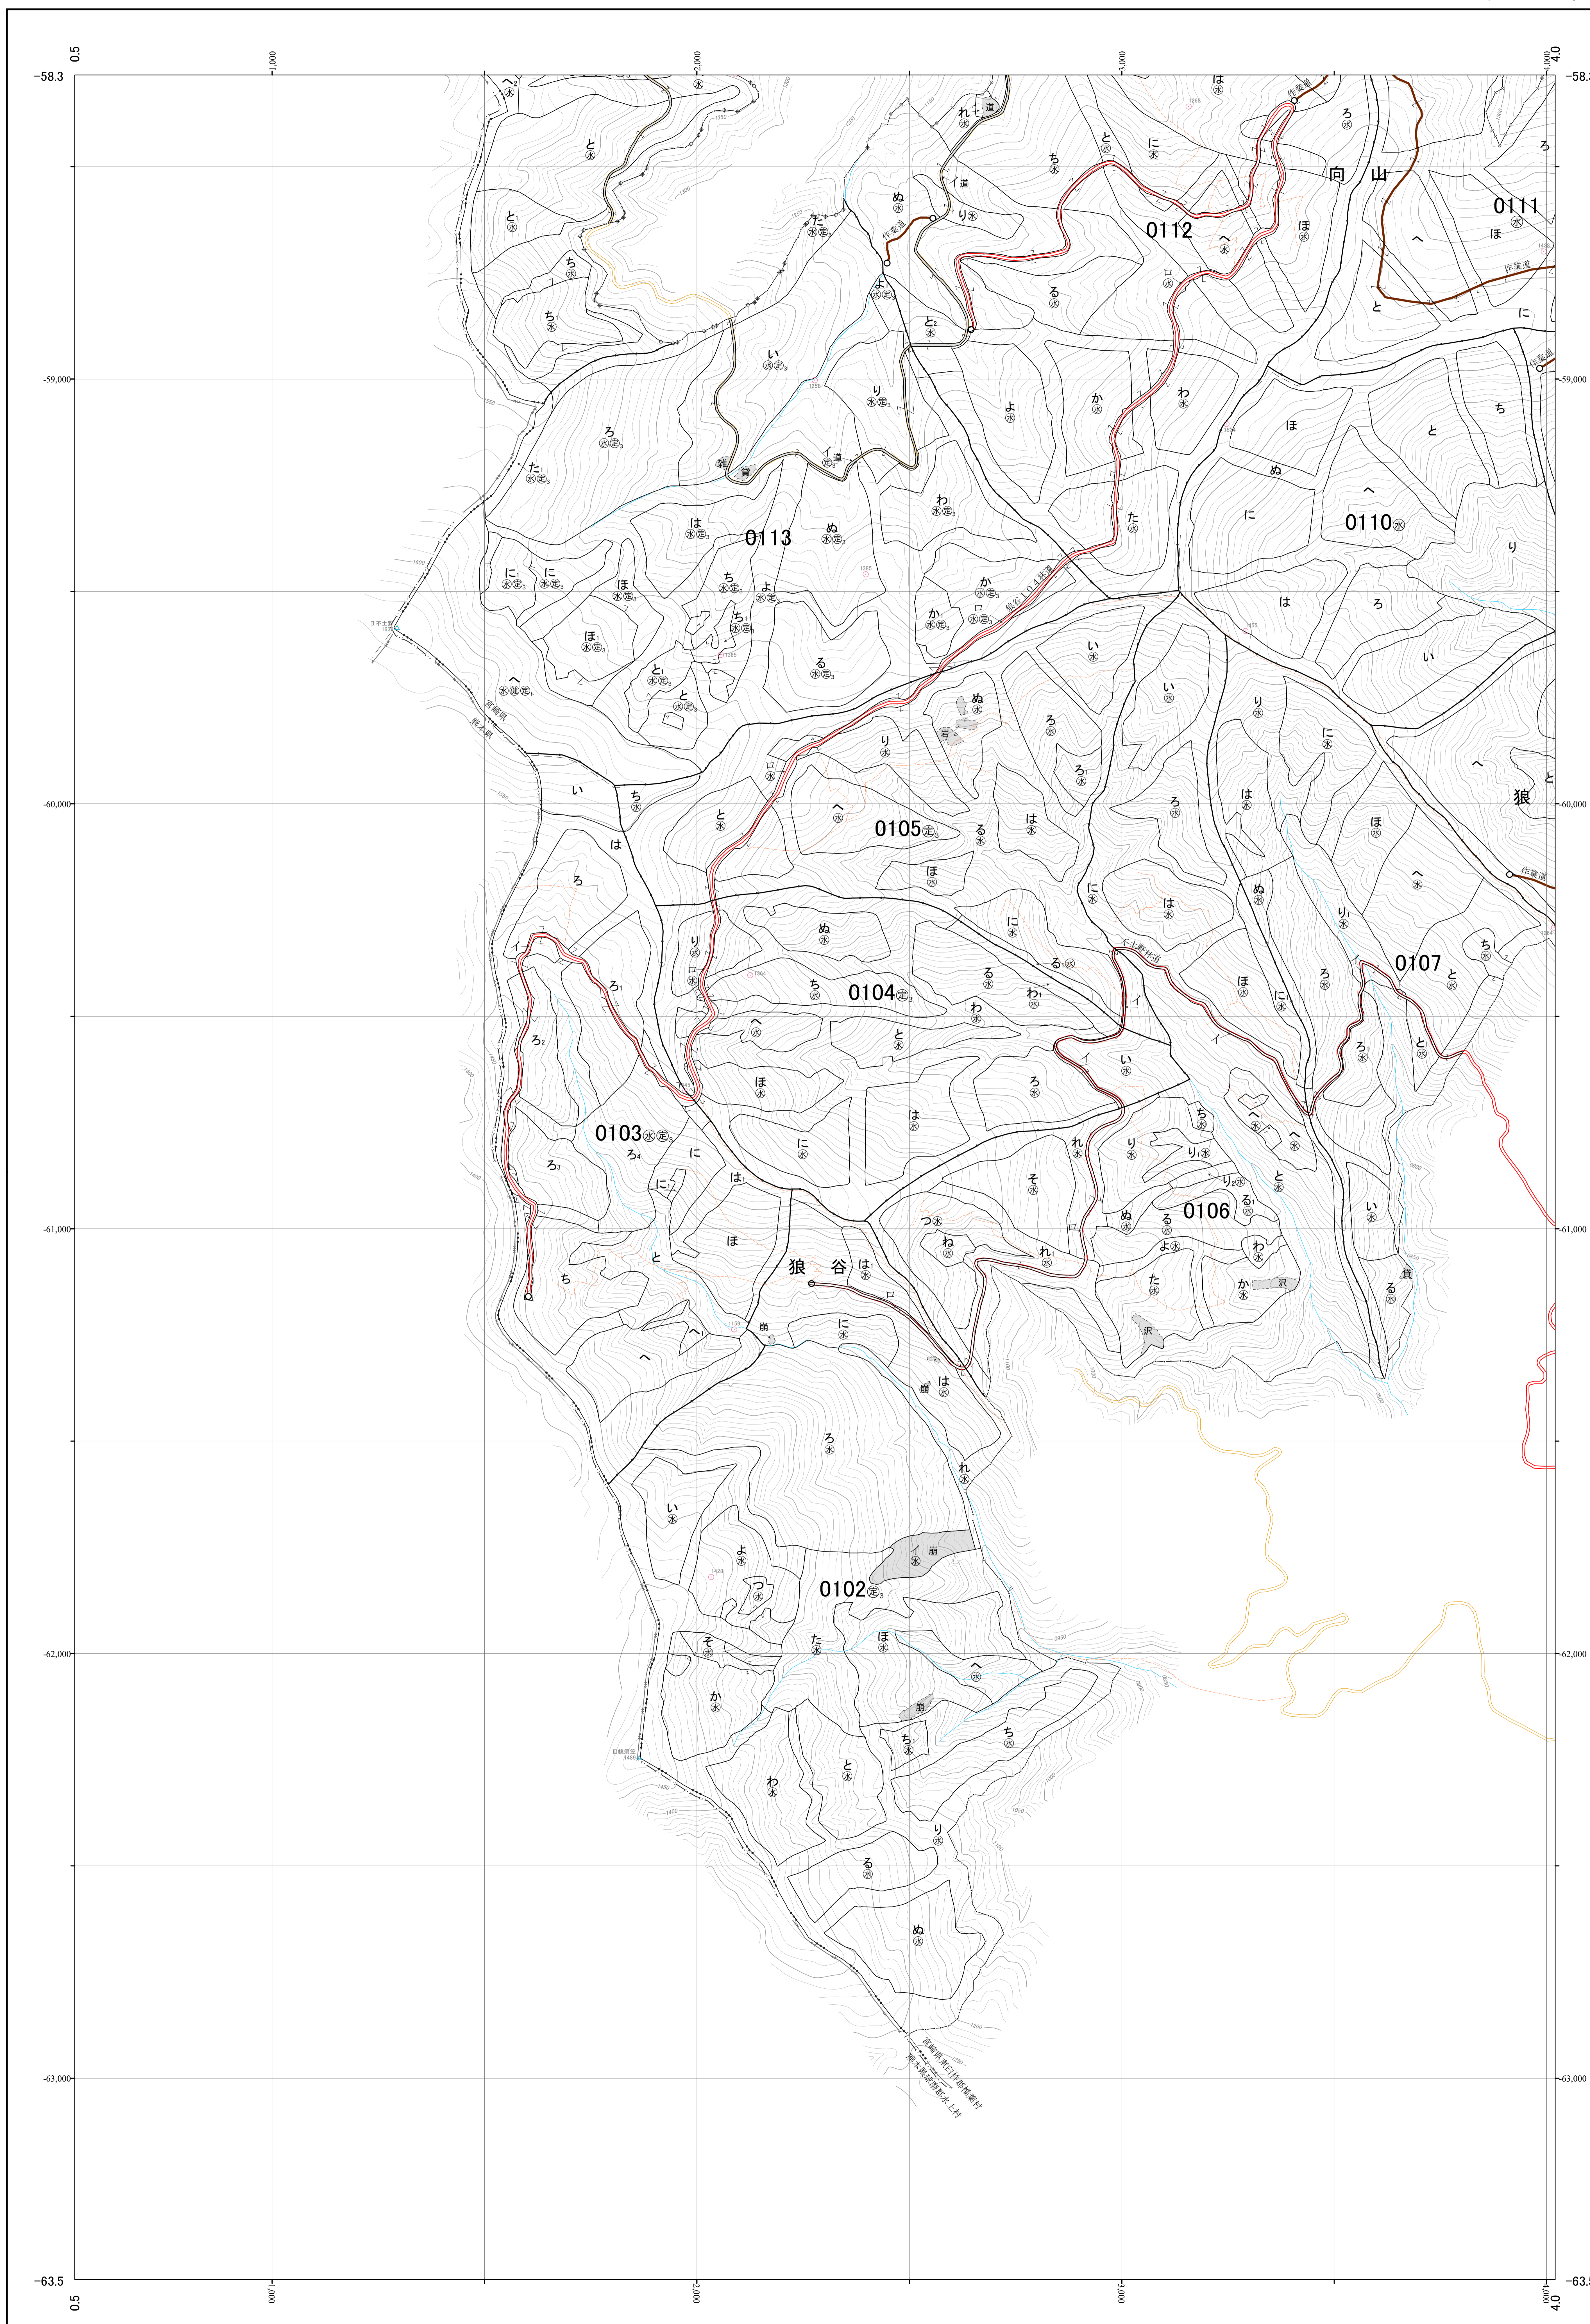

耳川森林計画区国有林森林計画図
宮崎北部森林管理署 基本図12 (全31)

第II公共座標

1:5,000
m0 100 200 300 400 500 1,000