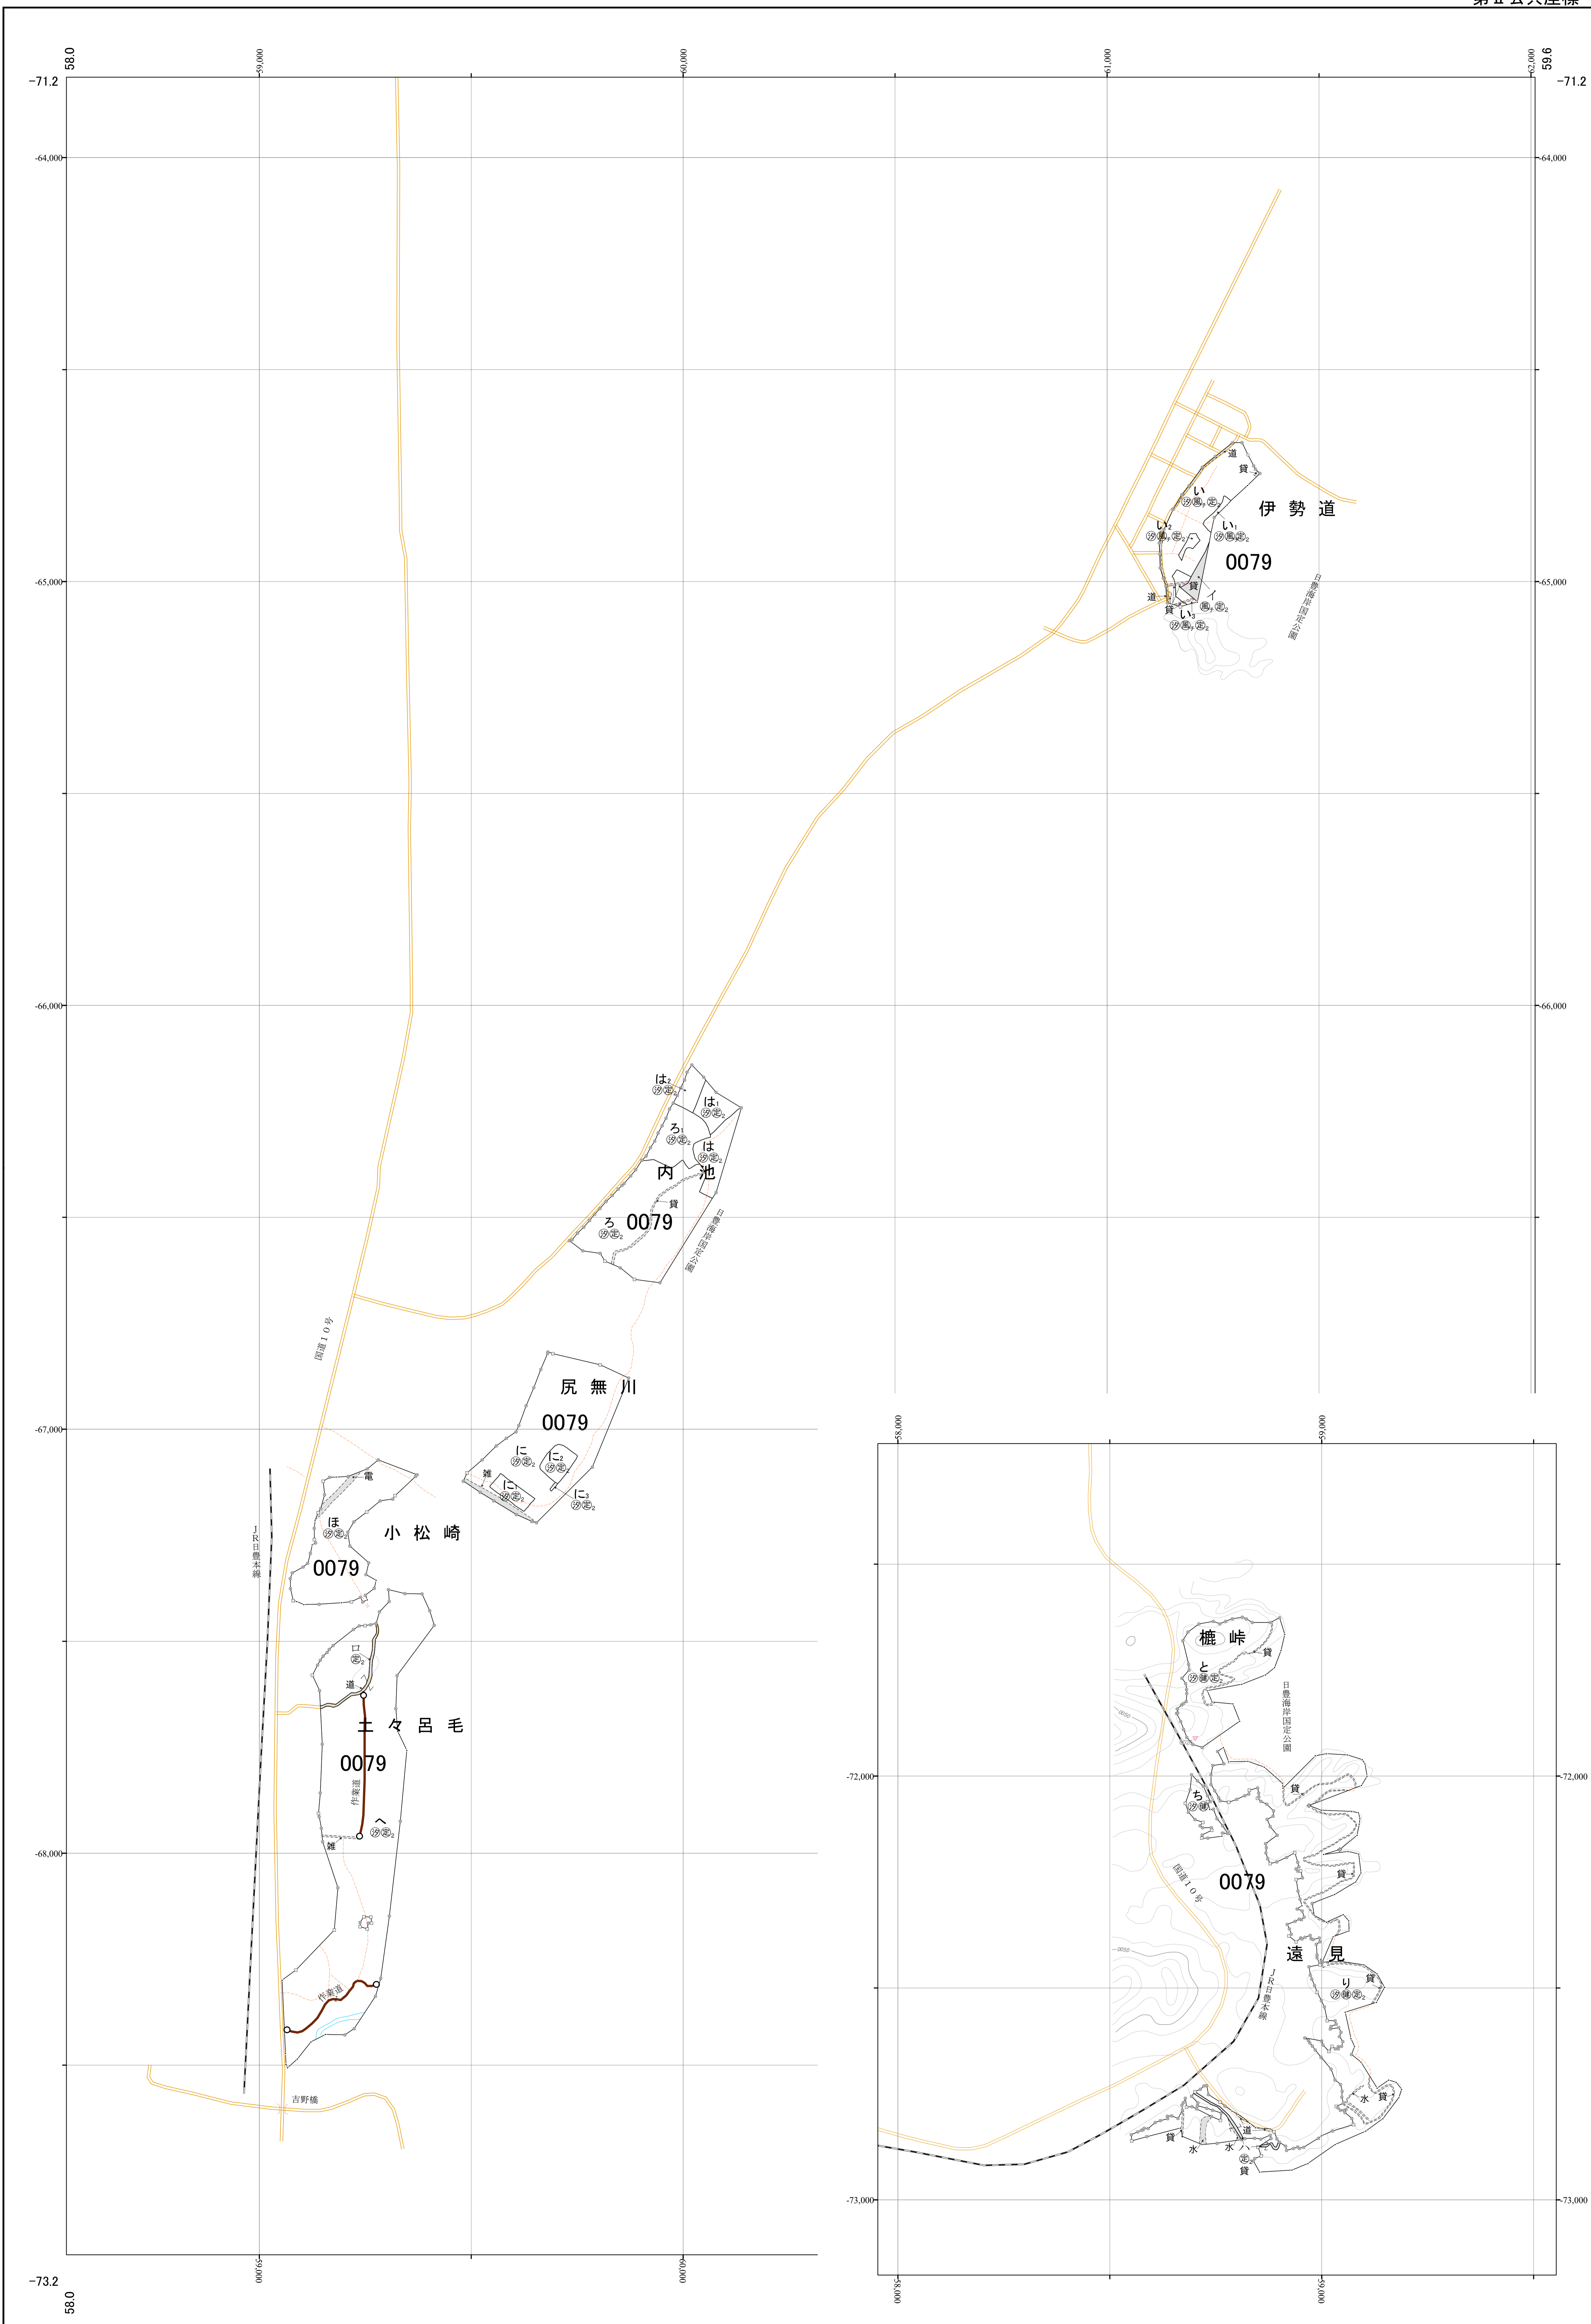

耳川森林計画区国有林森林計画図
宮崎北部森林管理署 基本図7 (全31)

第Ⅱ公共座標

1:5,000
0 100 200 300 400 500 1,000
m