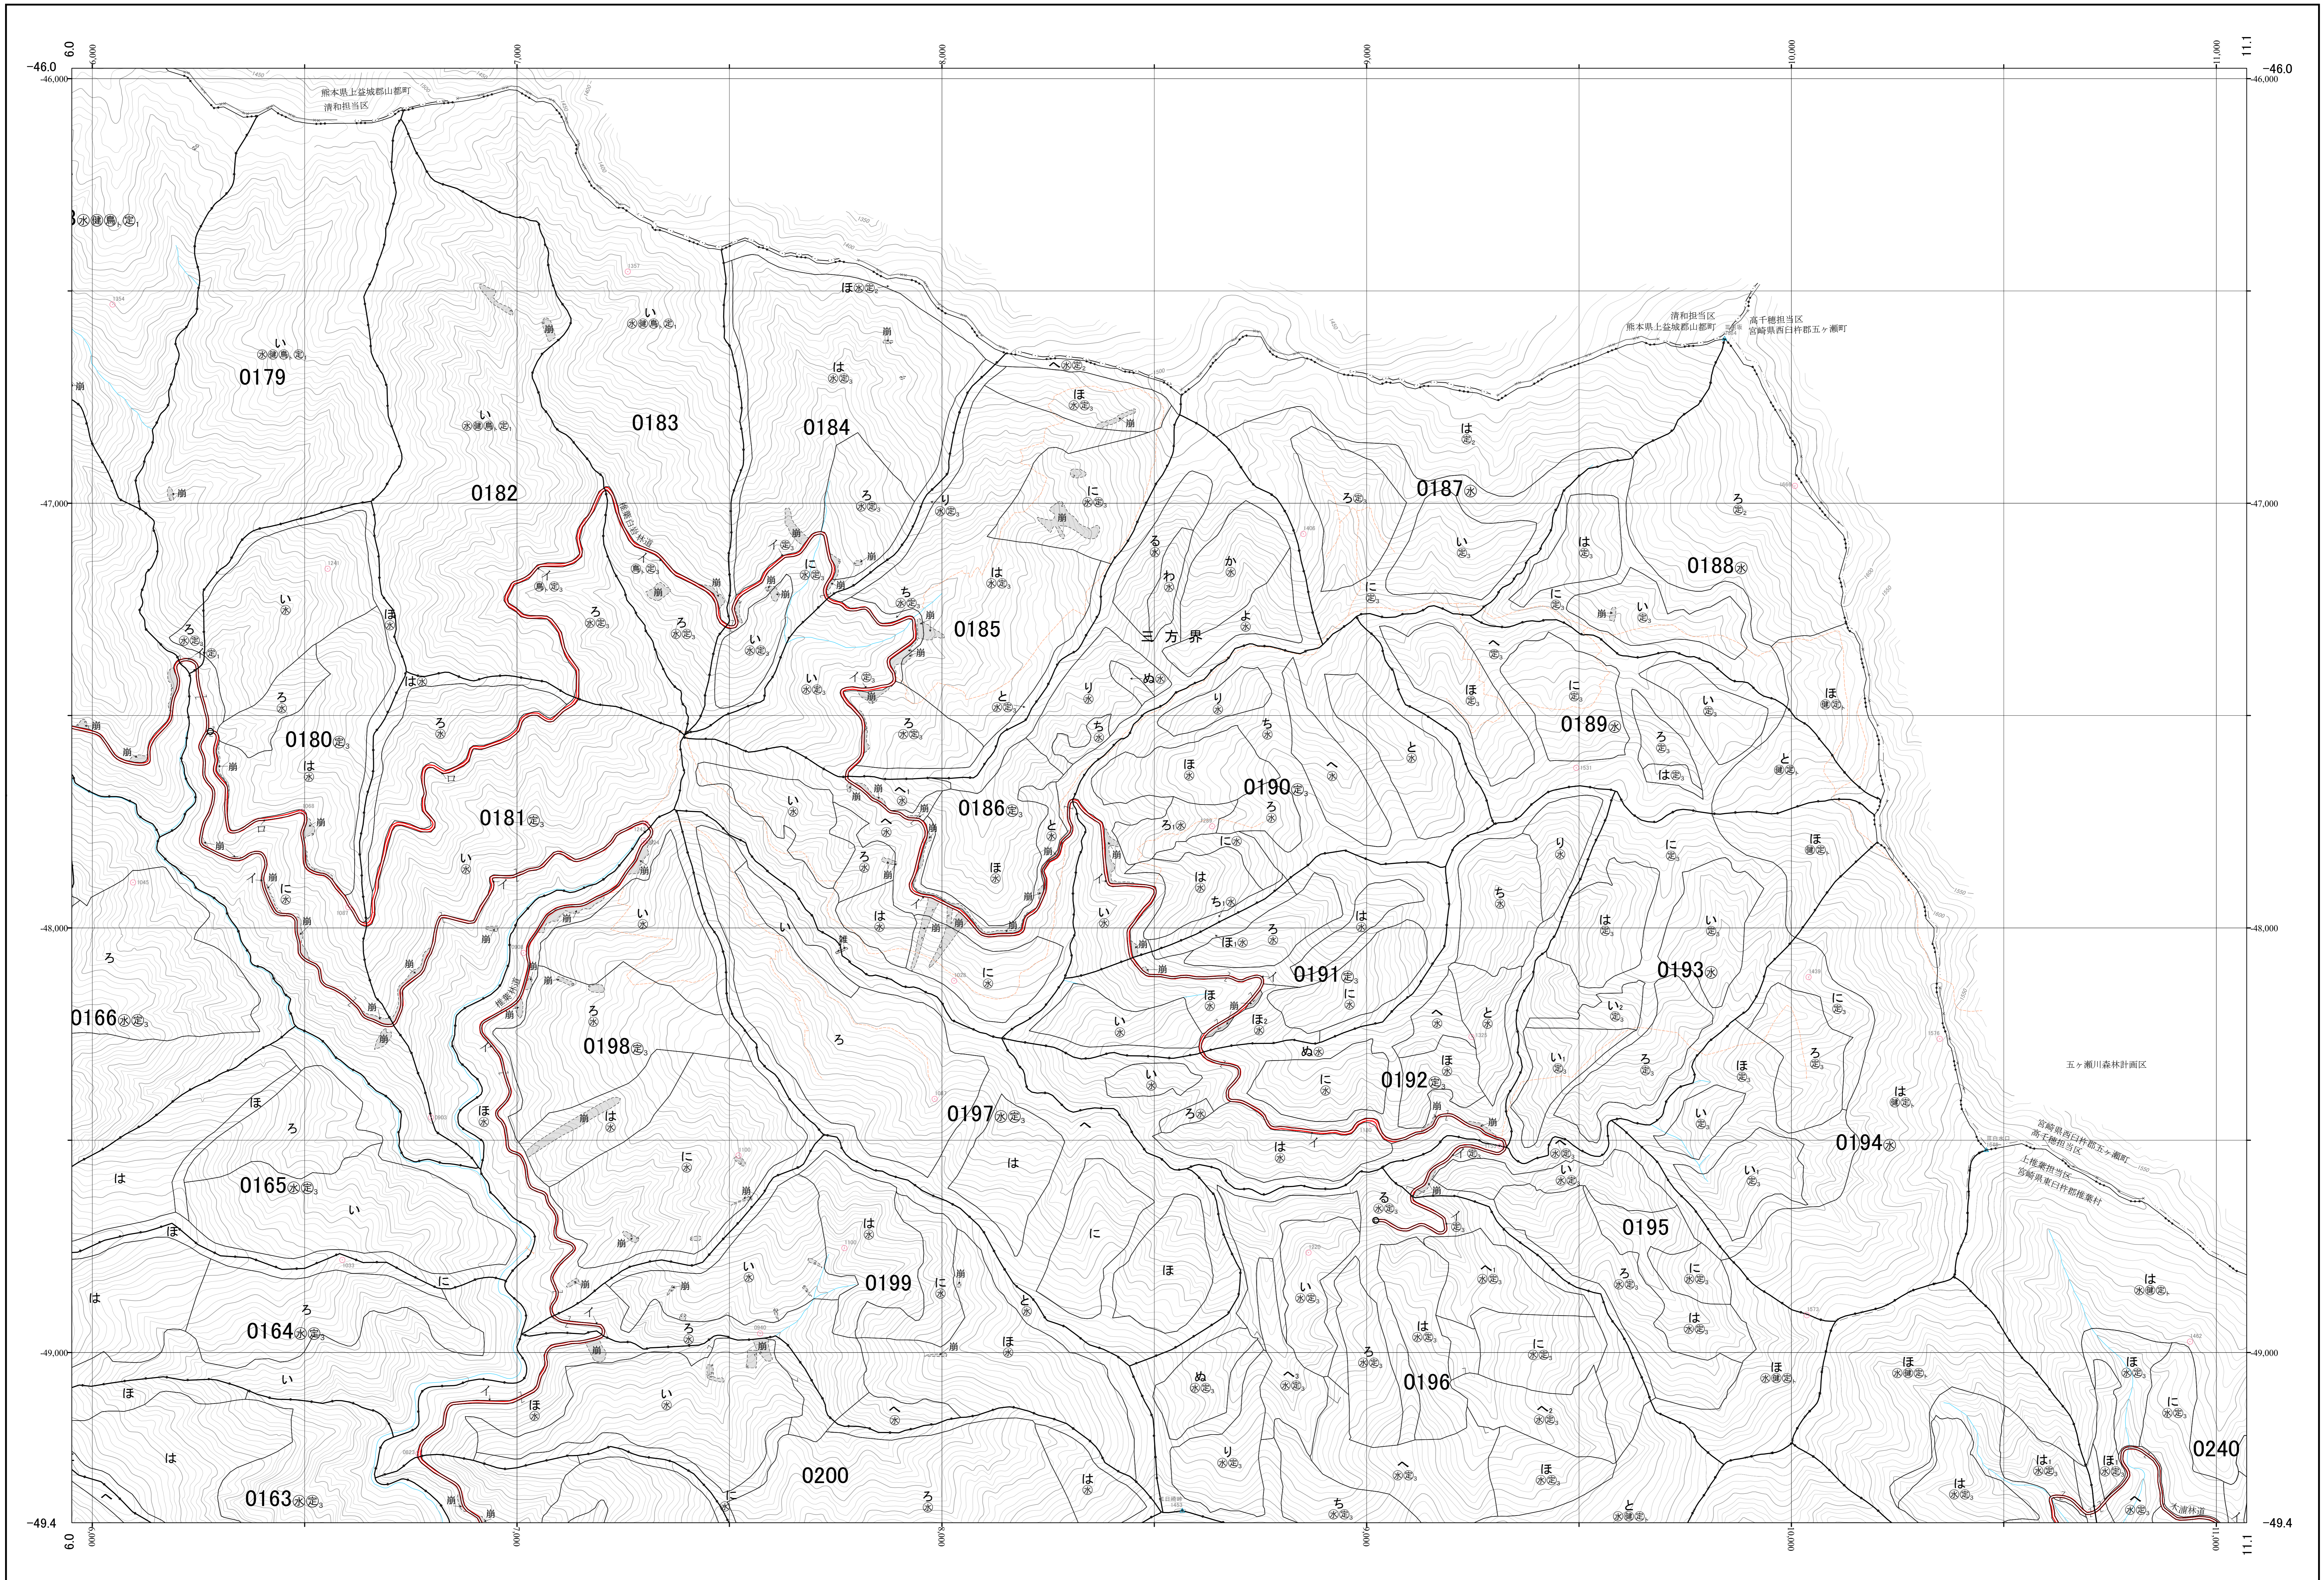

耳川森林計画区国有林森林計画図  
宮崎北部森林管理署 基本図27 (全31)

第Ⅱ公共座標

181-195,197-199 林班 耳川 27

九州森林管理局 宮崎北部森林管理署 尾前担当区

令和二年度策定 第六次国有林野施業実施計画

1:5,000  
m0 100 200 300 400 500 1,000

181-195,197-199 林班 耳川 27