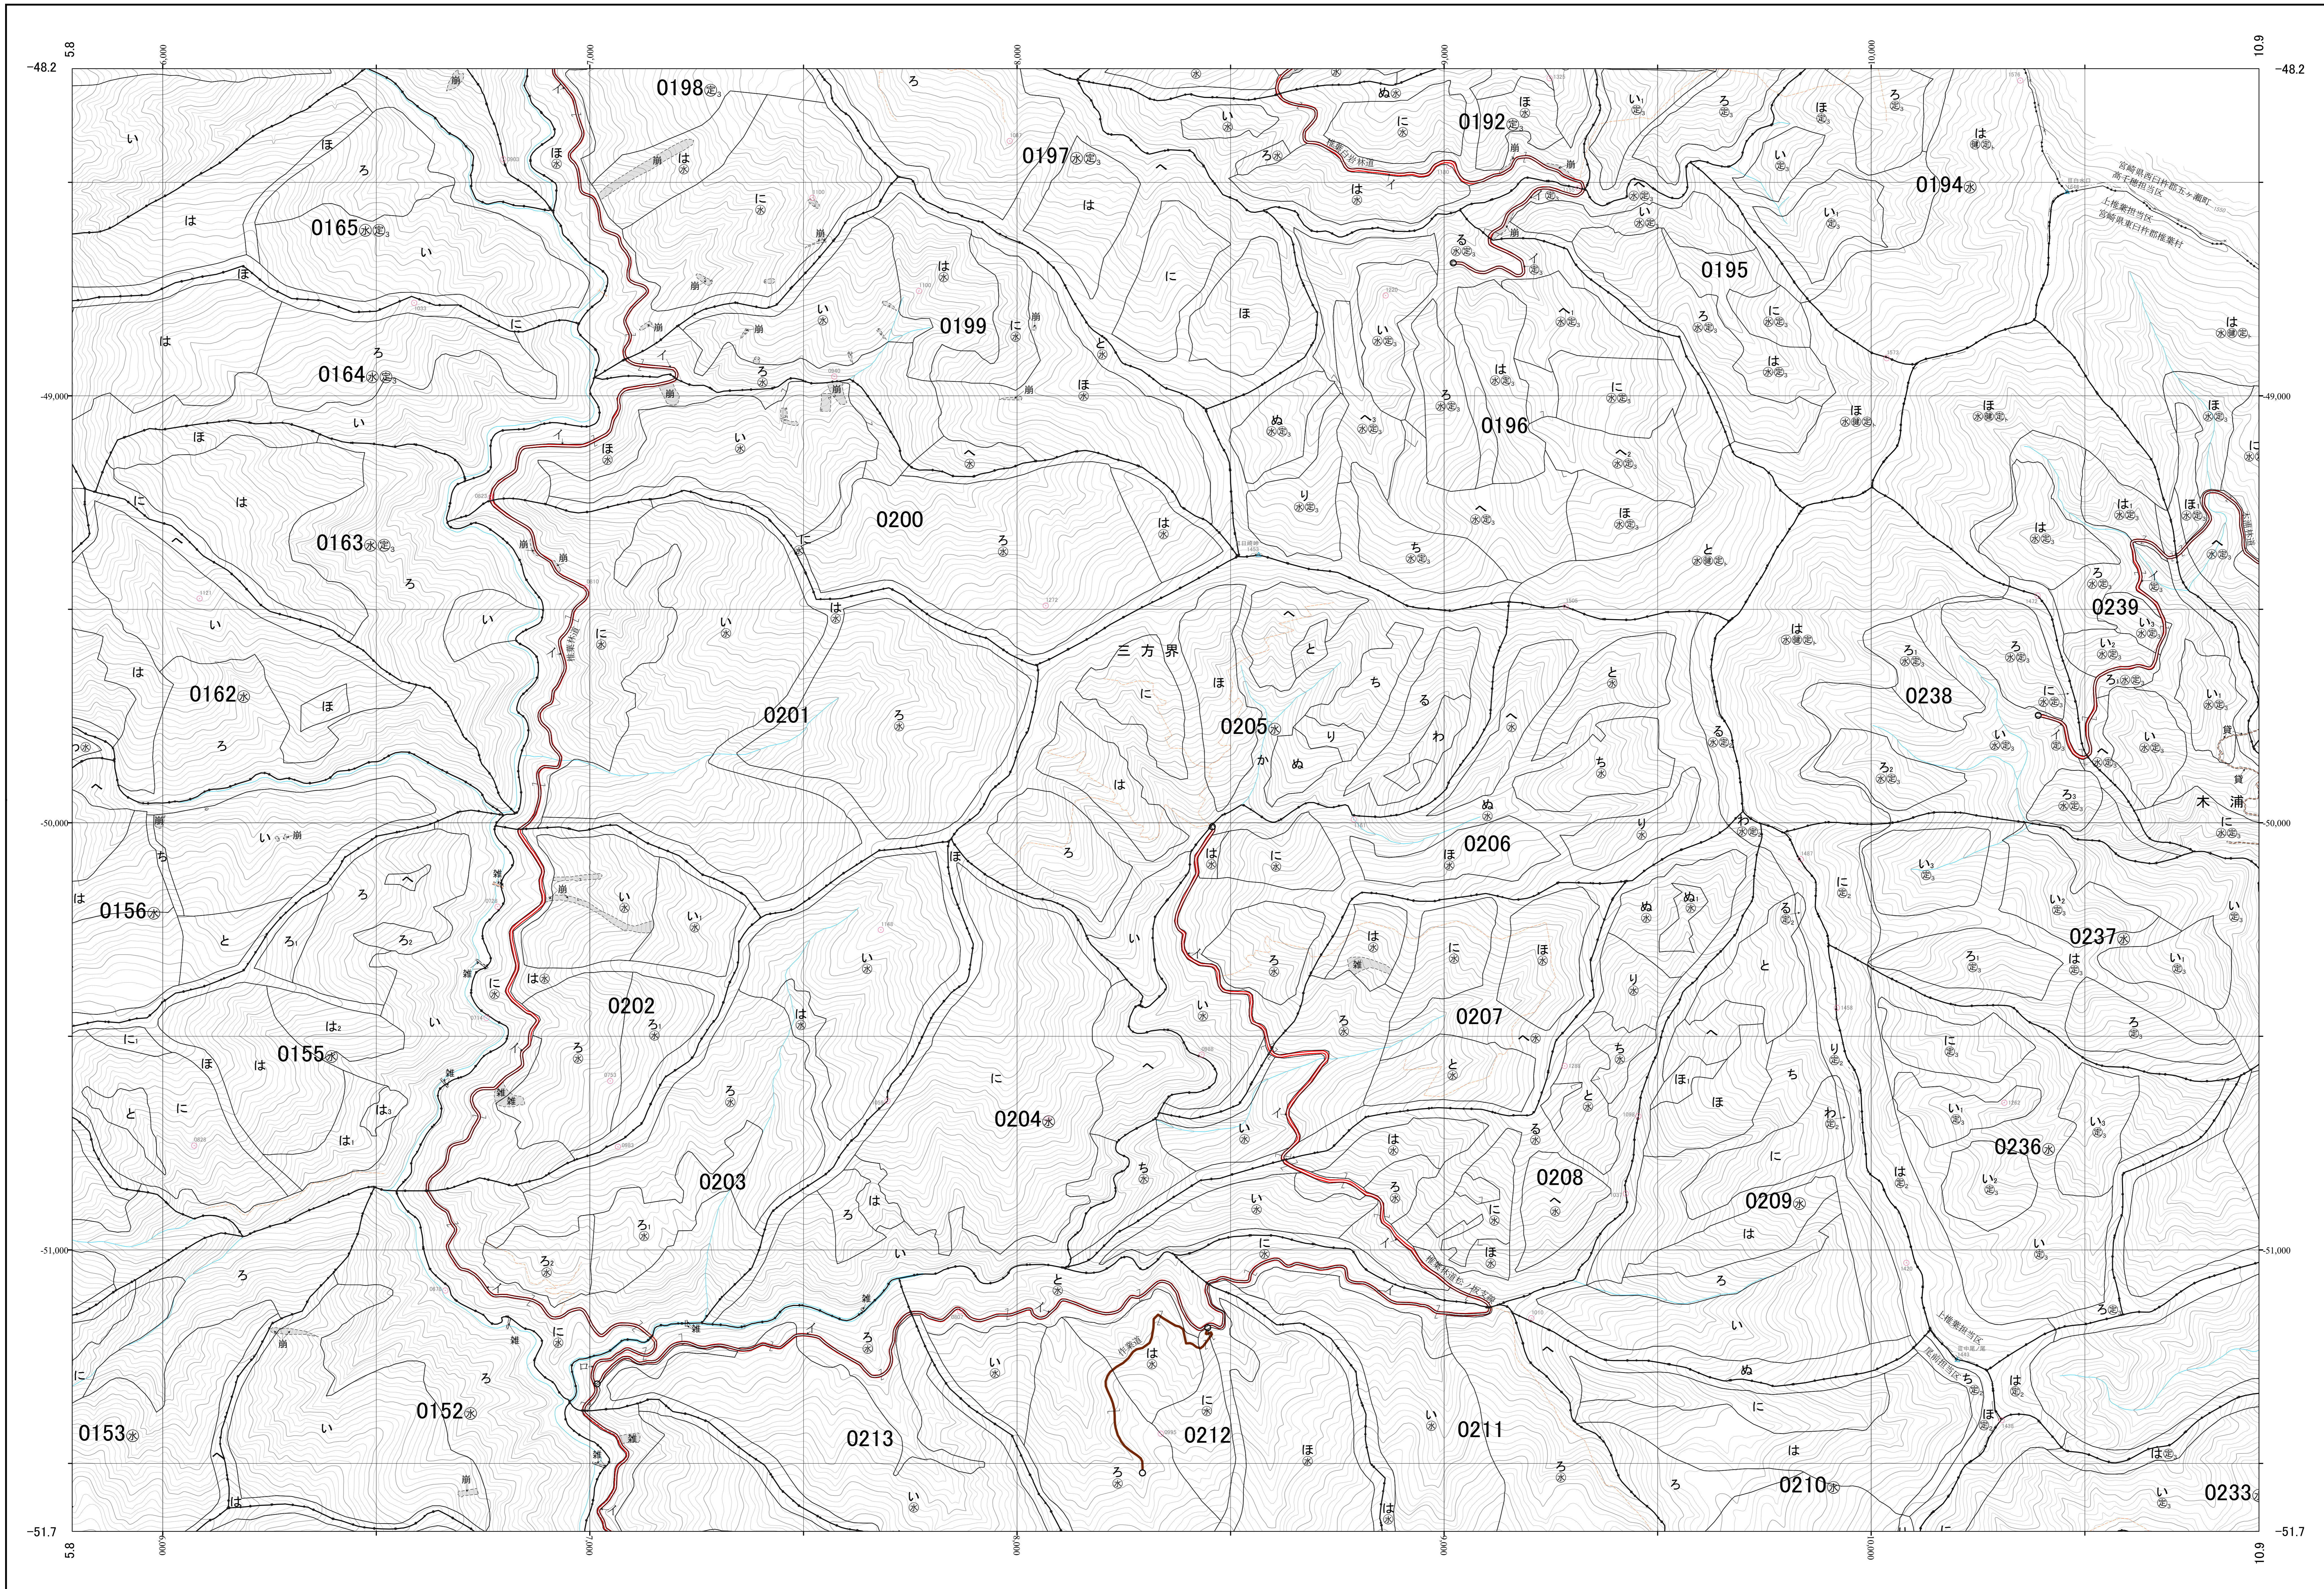

耳川森林計画区国有林森林計画図  
宮崎北部森林管理署 基本図28 (全31)

第Ⅱ公共座標

九州森林管理局 宮崎北部森林管理署 尾前担当区

令和二年度策定 第六次国有林野施業実施計画