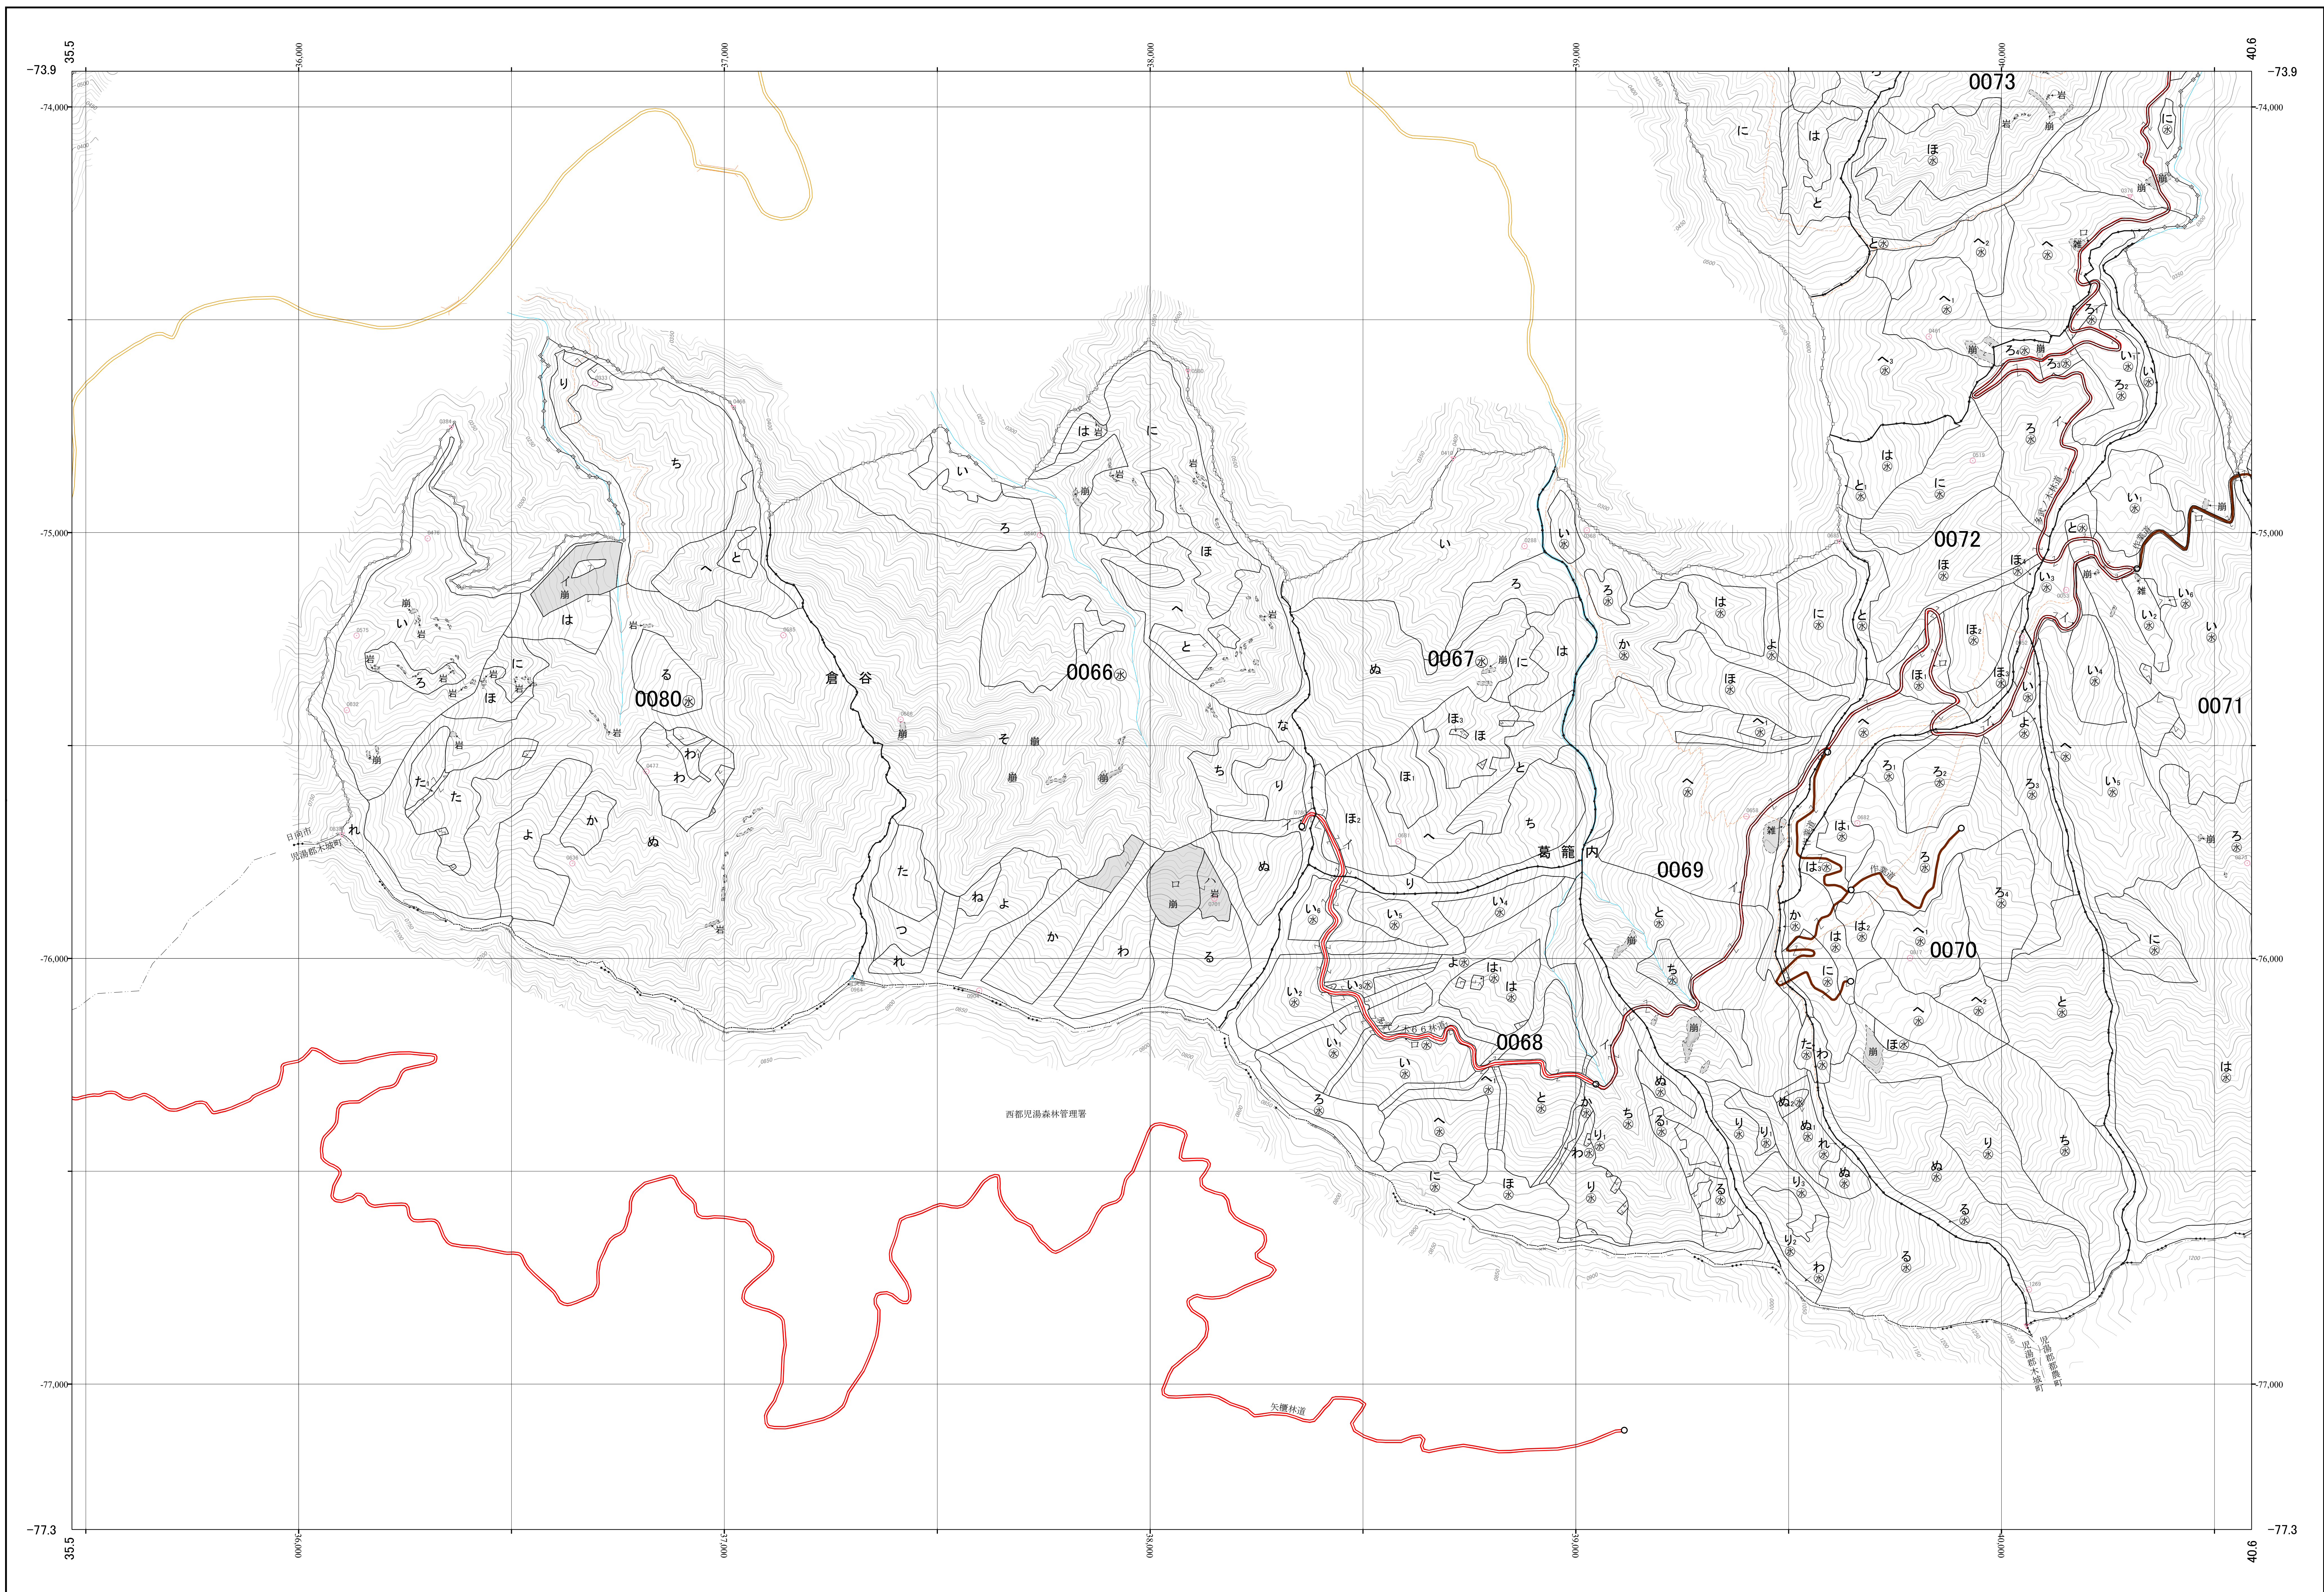

耳川森林計画区国有林森林計画図
宮崎北部森林管理署 基本図4 (全31)

第Ⅱ公共座標

九州森林管理局 宮崎北部森林管理署 東郷担当区

令和二年度策定 第六次国有林野施業実施計画