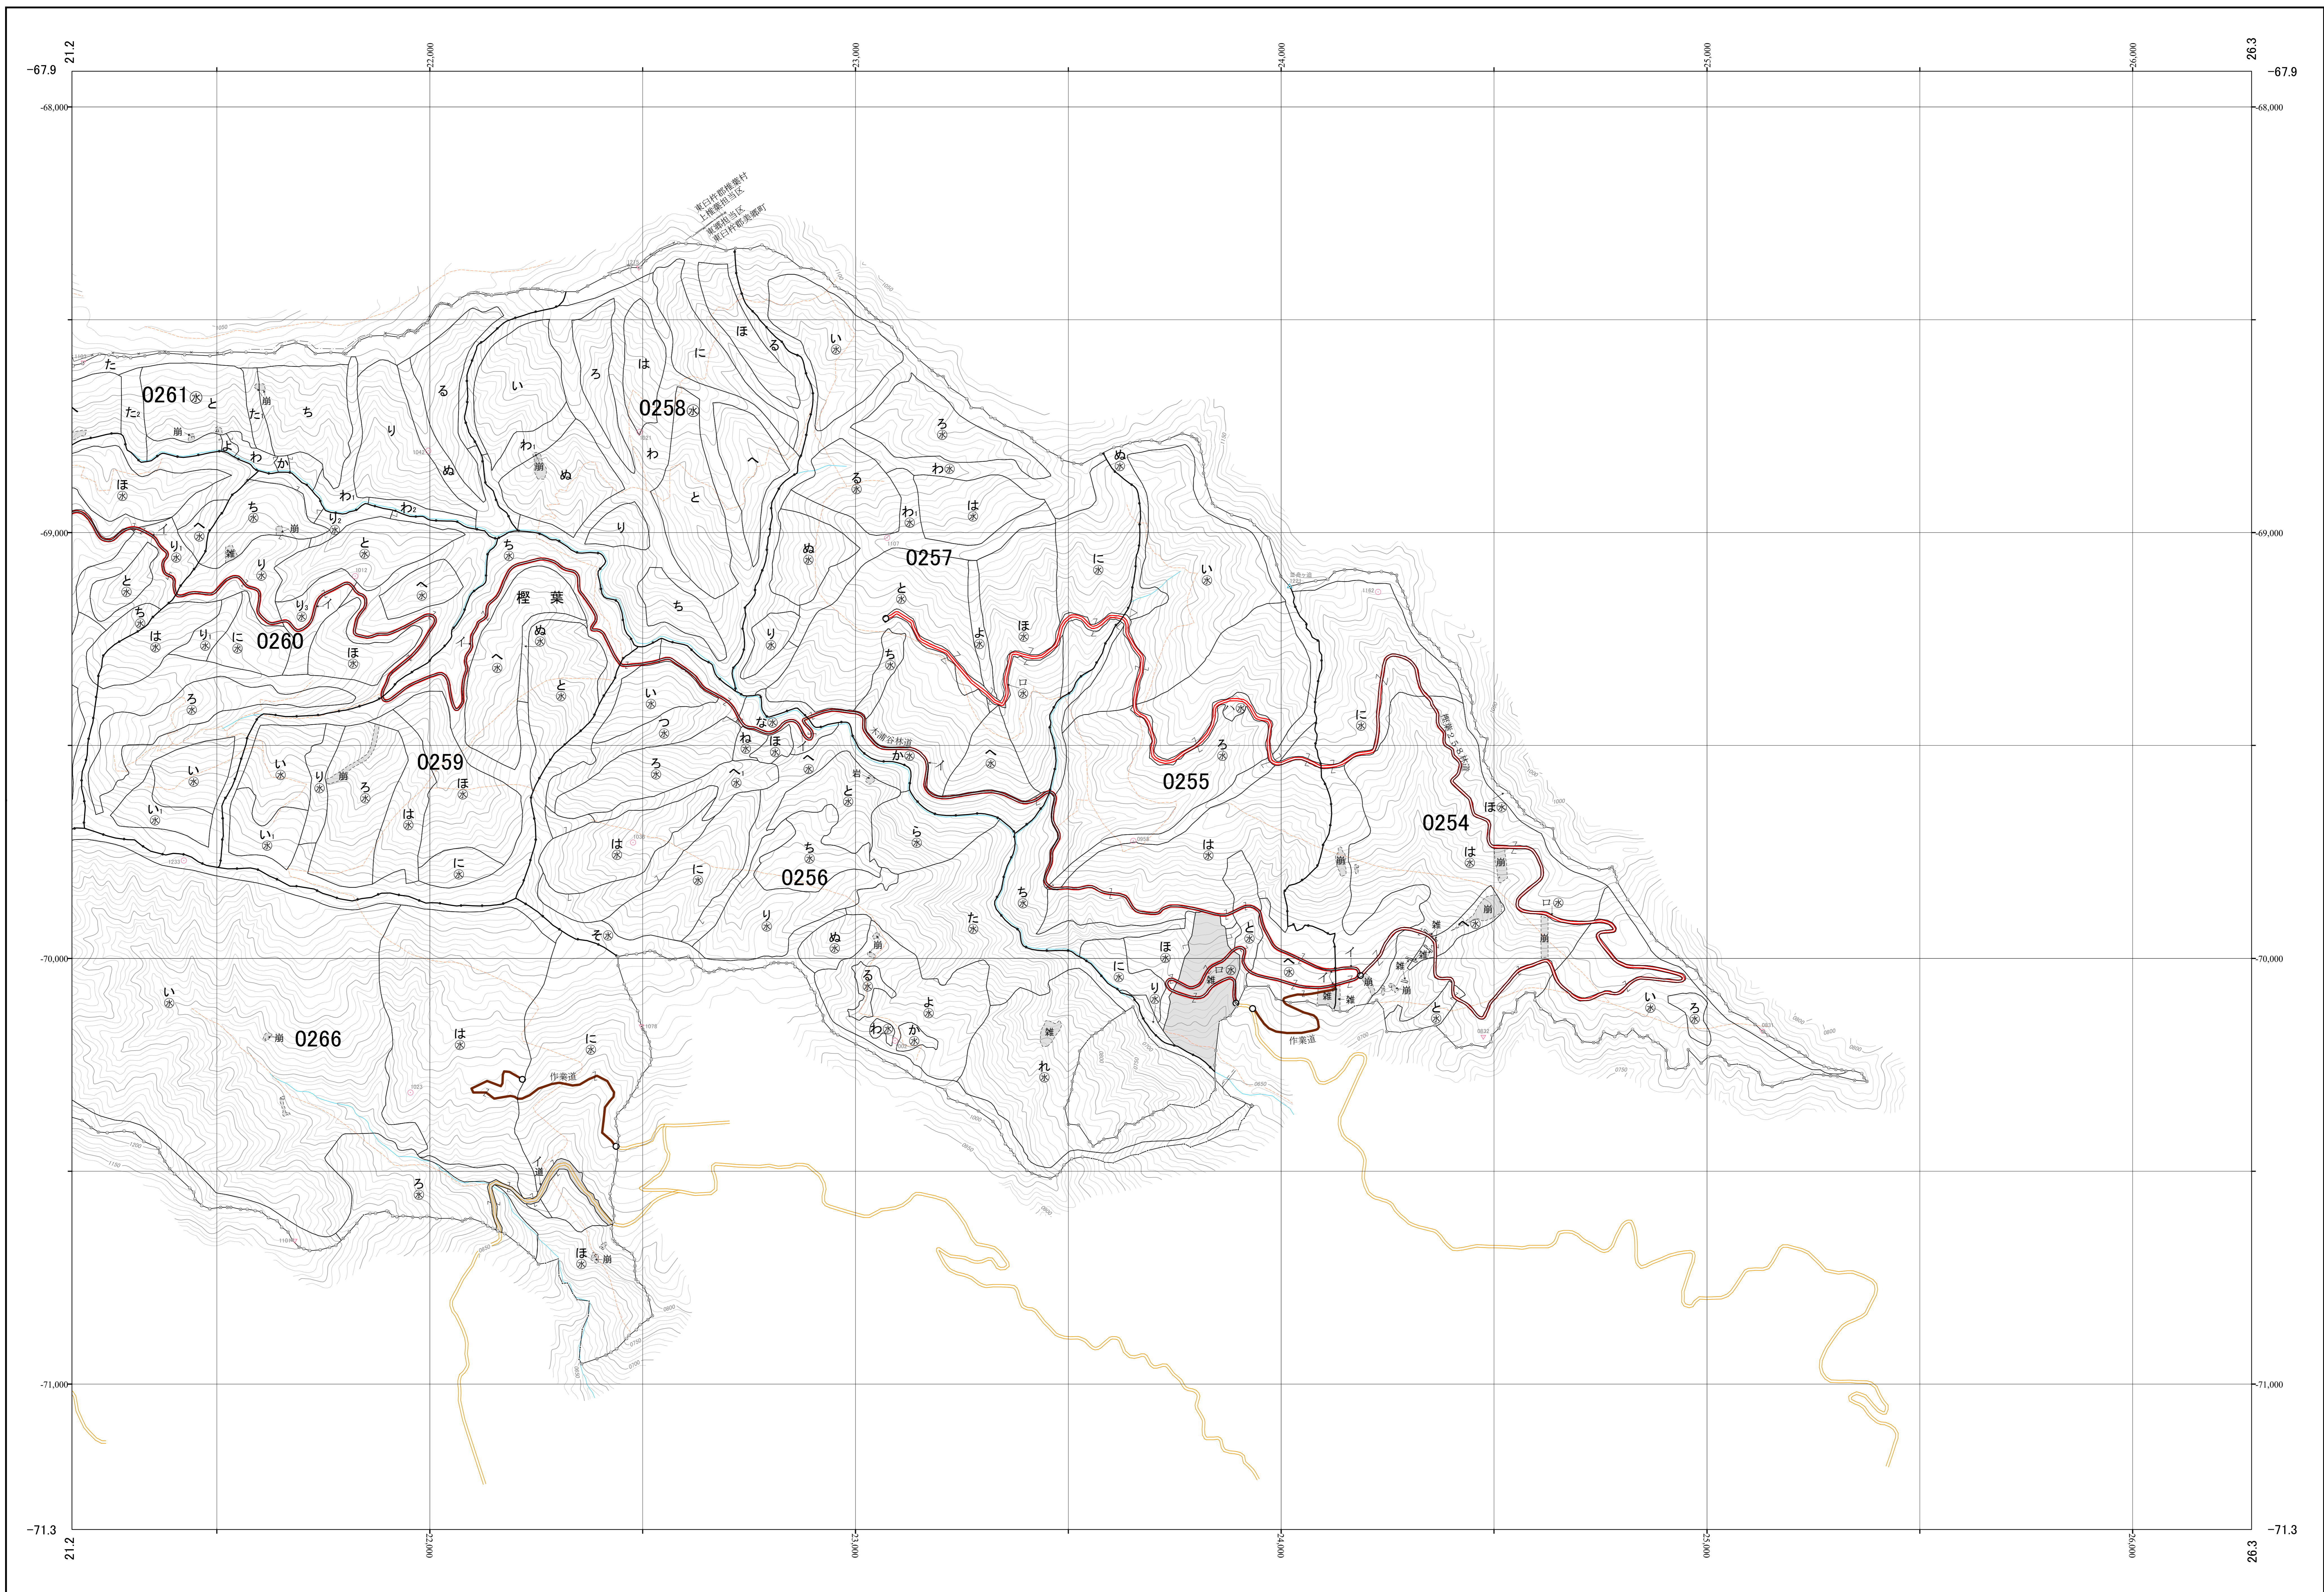

耳川森林計画区国有林森林計画図
宮崎北部森林管理署 基本図9 (全31)

第Ⅱ公共座標

令和二年度策定 第六次国有林野施業実施計画