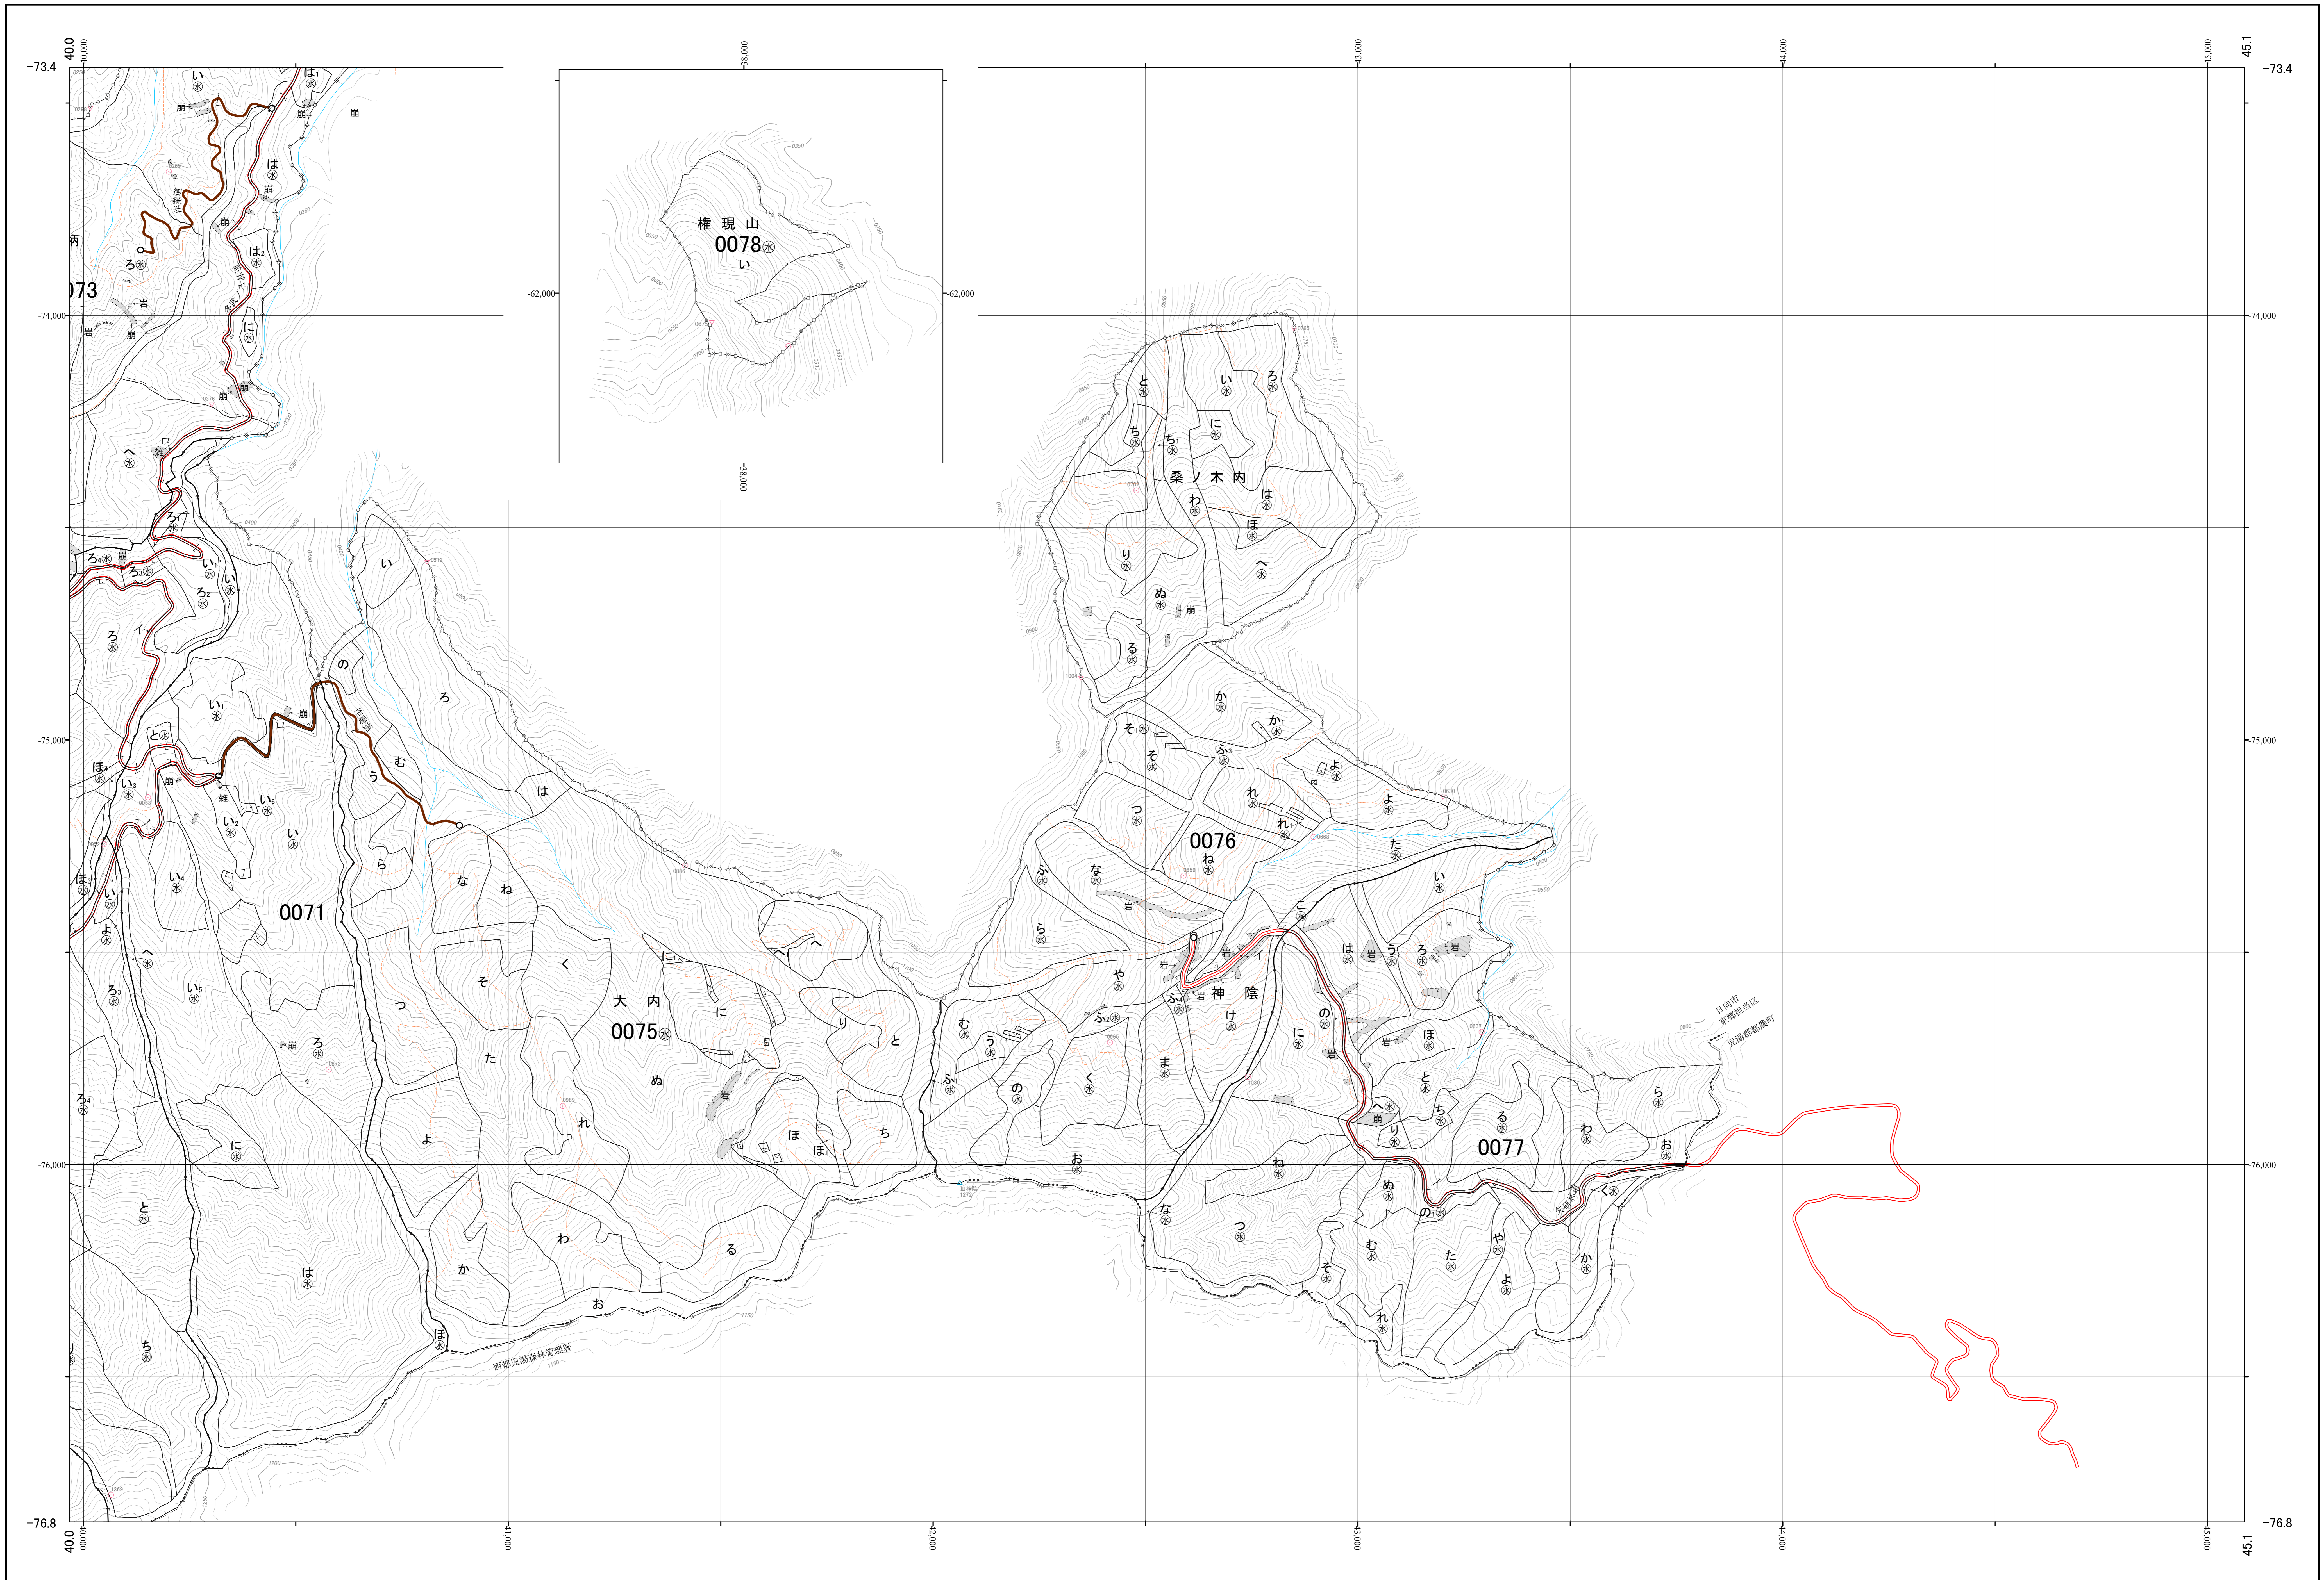

耳川森林計画区国有林森林計画図 宮崎北部森林管理署 基本図6 (全31)

第Ⅱ公共座標

九州森林管理局 宮崎北部森林管理署 東郷担当区

令和二年度策定 第六次国有林野施業実施計画