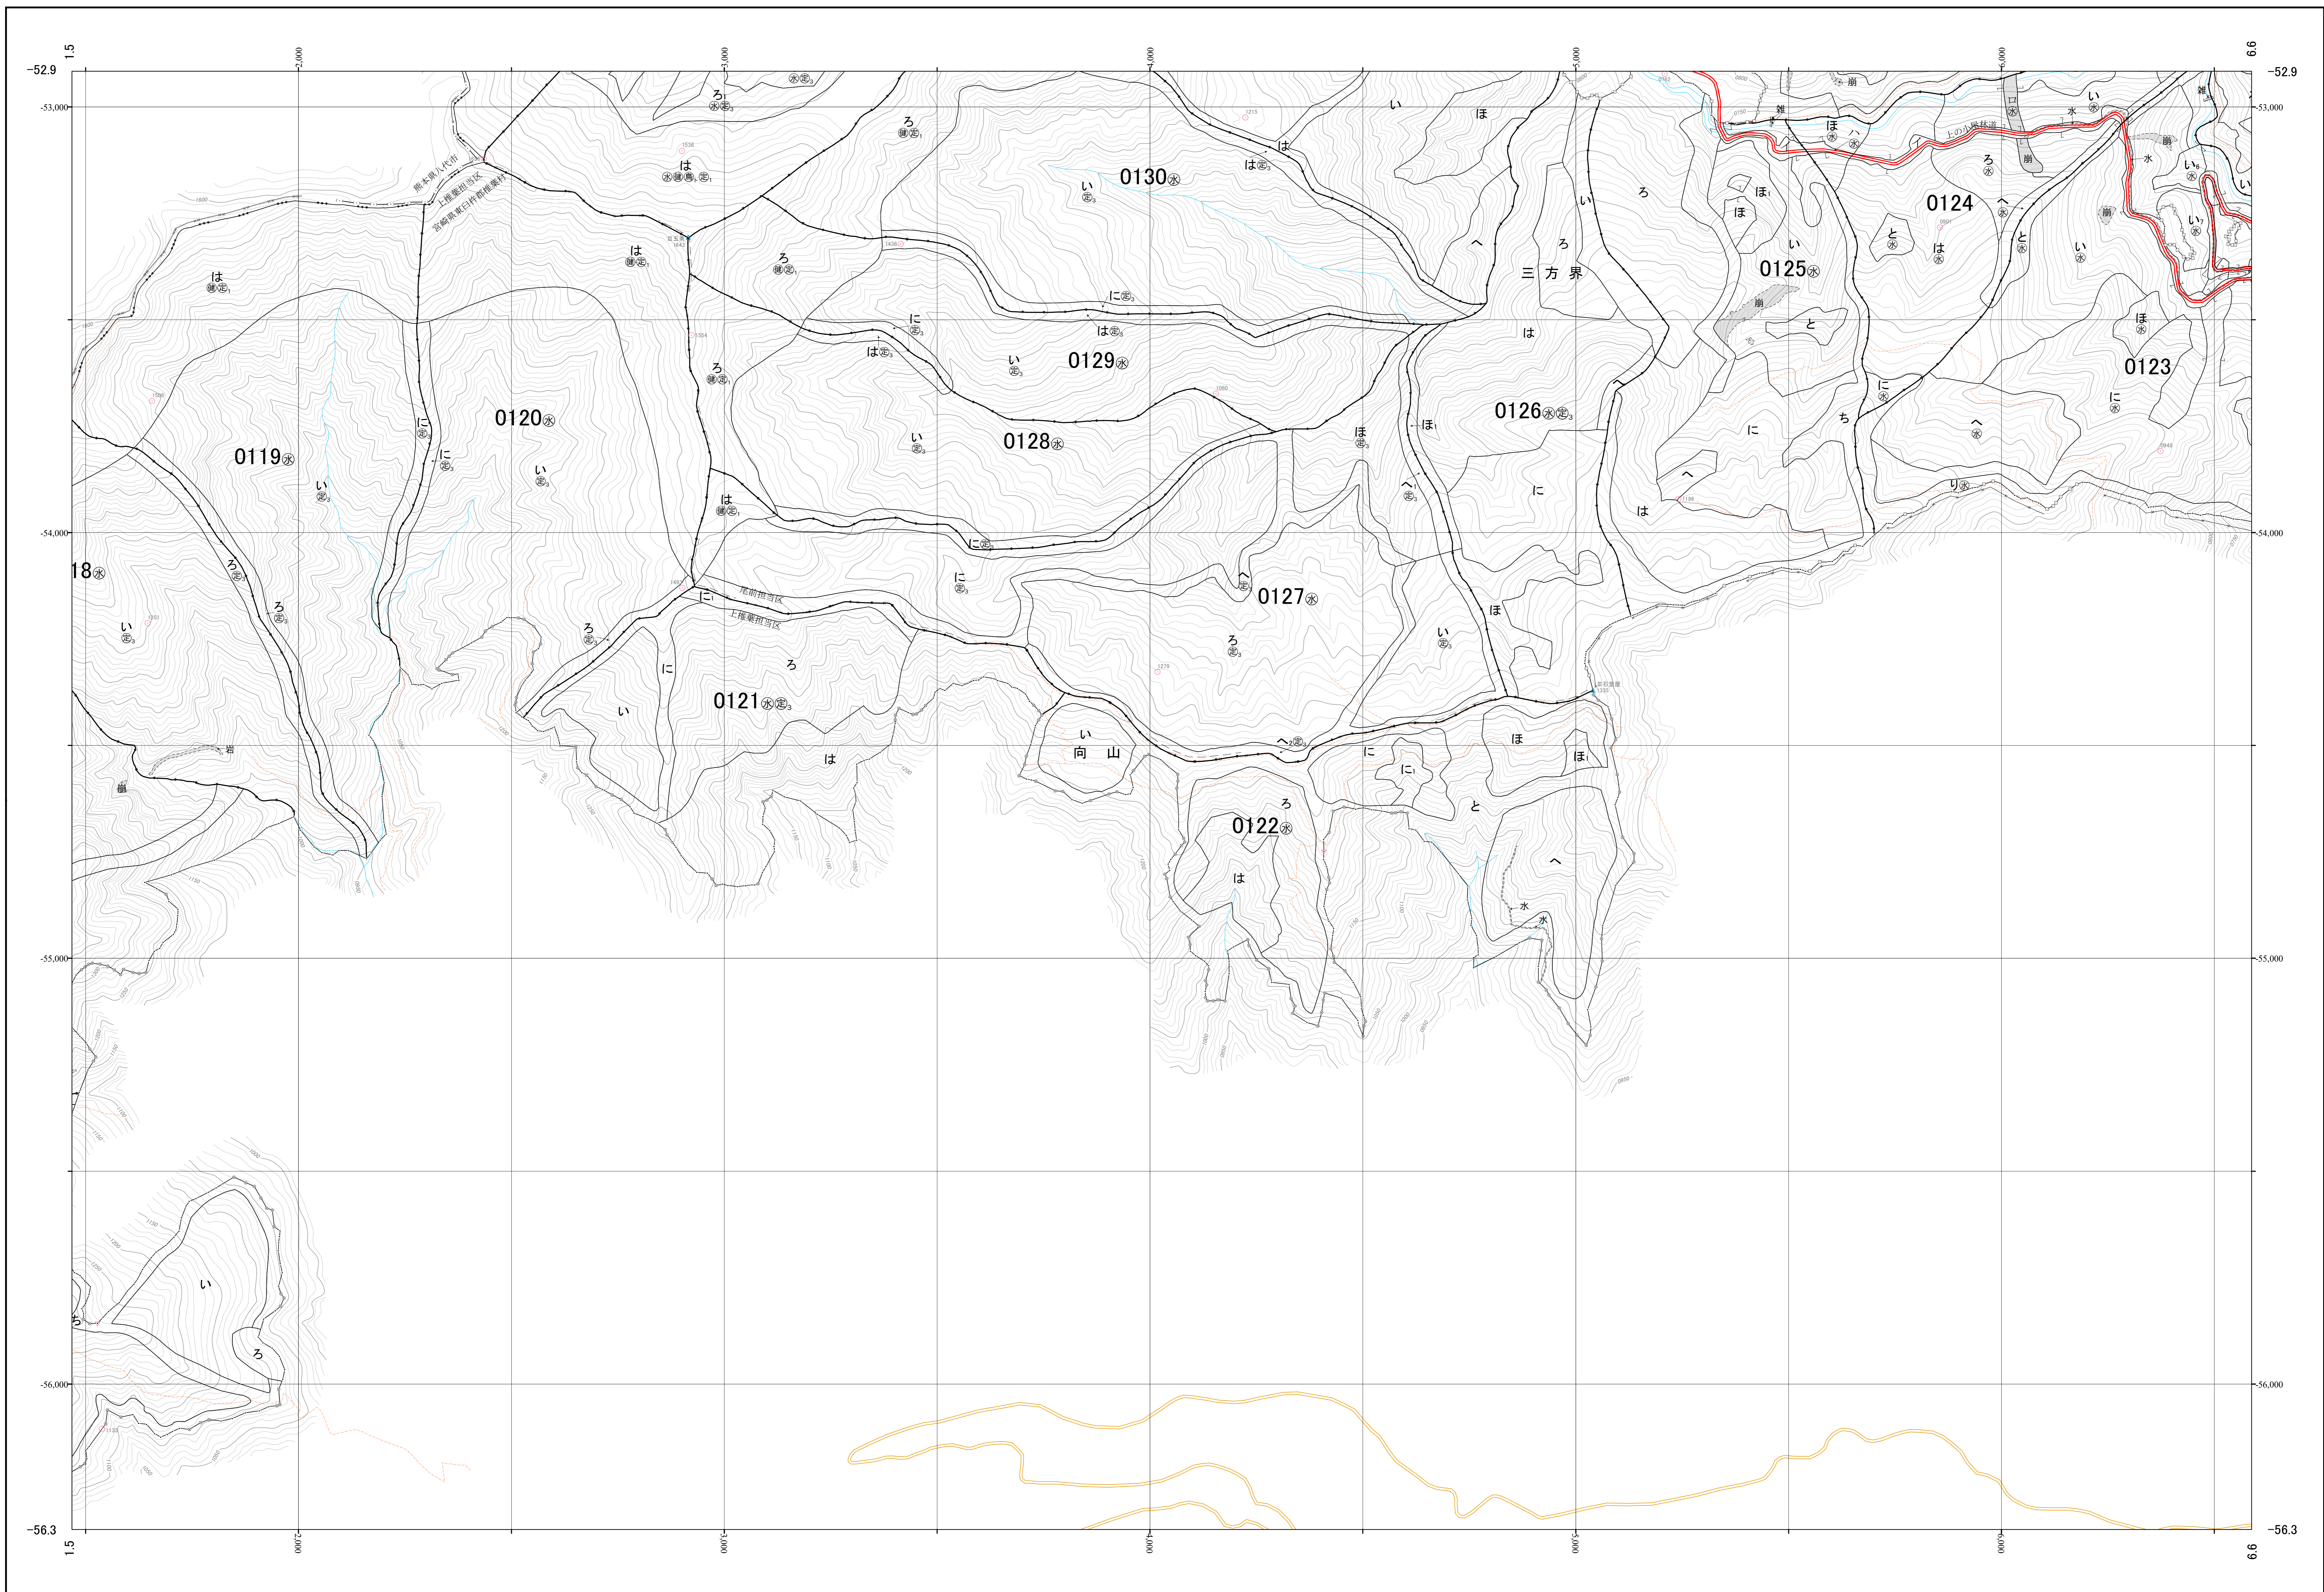

耳川森林計画区国有林森林計画図
宮崎北部森林管理署 基本図16 (全31)

第Ⅱ公共座標

令和二年度策定 第六次国有林野施業実施計画

九州森林管理局 宮崎北部森林管理署 上椎葉担当区