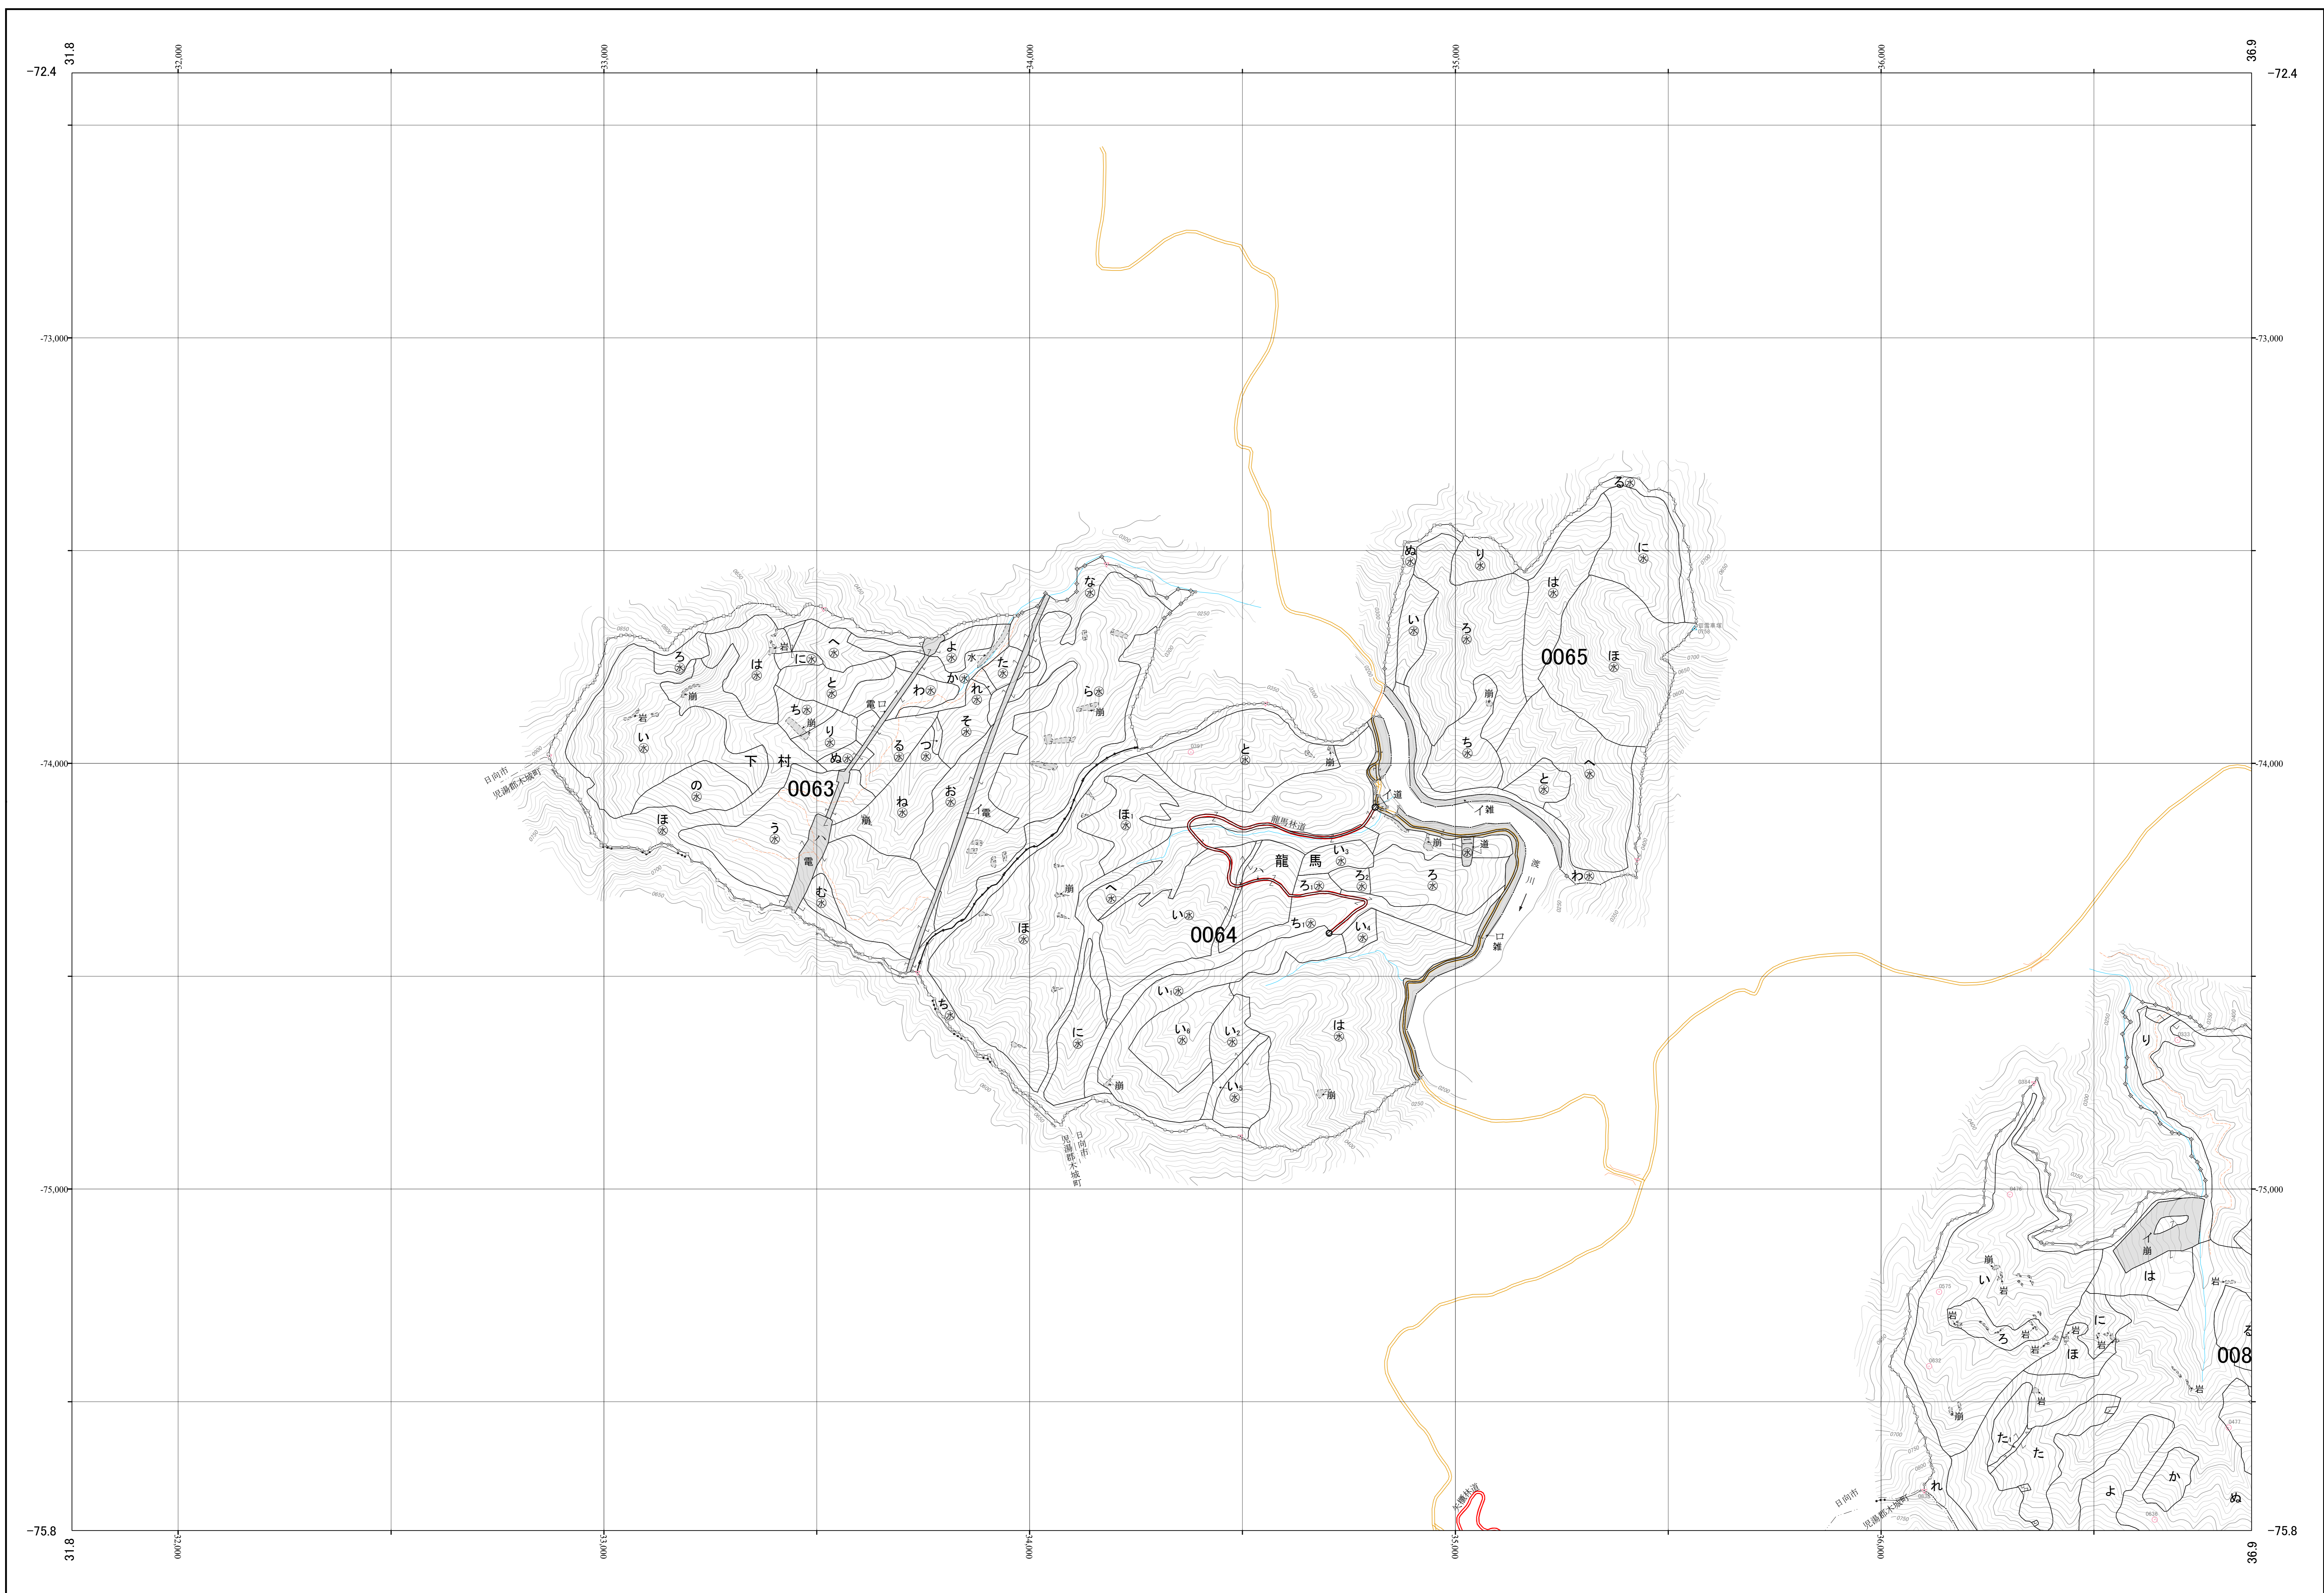

耳川森林計画区国有林森林計画図
宮崎北部森林管理署 基本図3 (全31)

第Ⅱ公共座標

九州森林管理局 宮崎北部森林管理署 東郷担当区

令和二年年度策定 第六次国有林野施業実施計画

1:5,000
m0 100 200 300 400 500 1,000