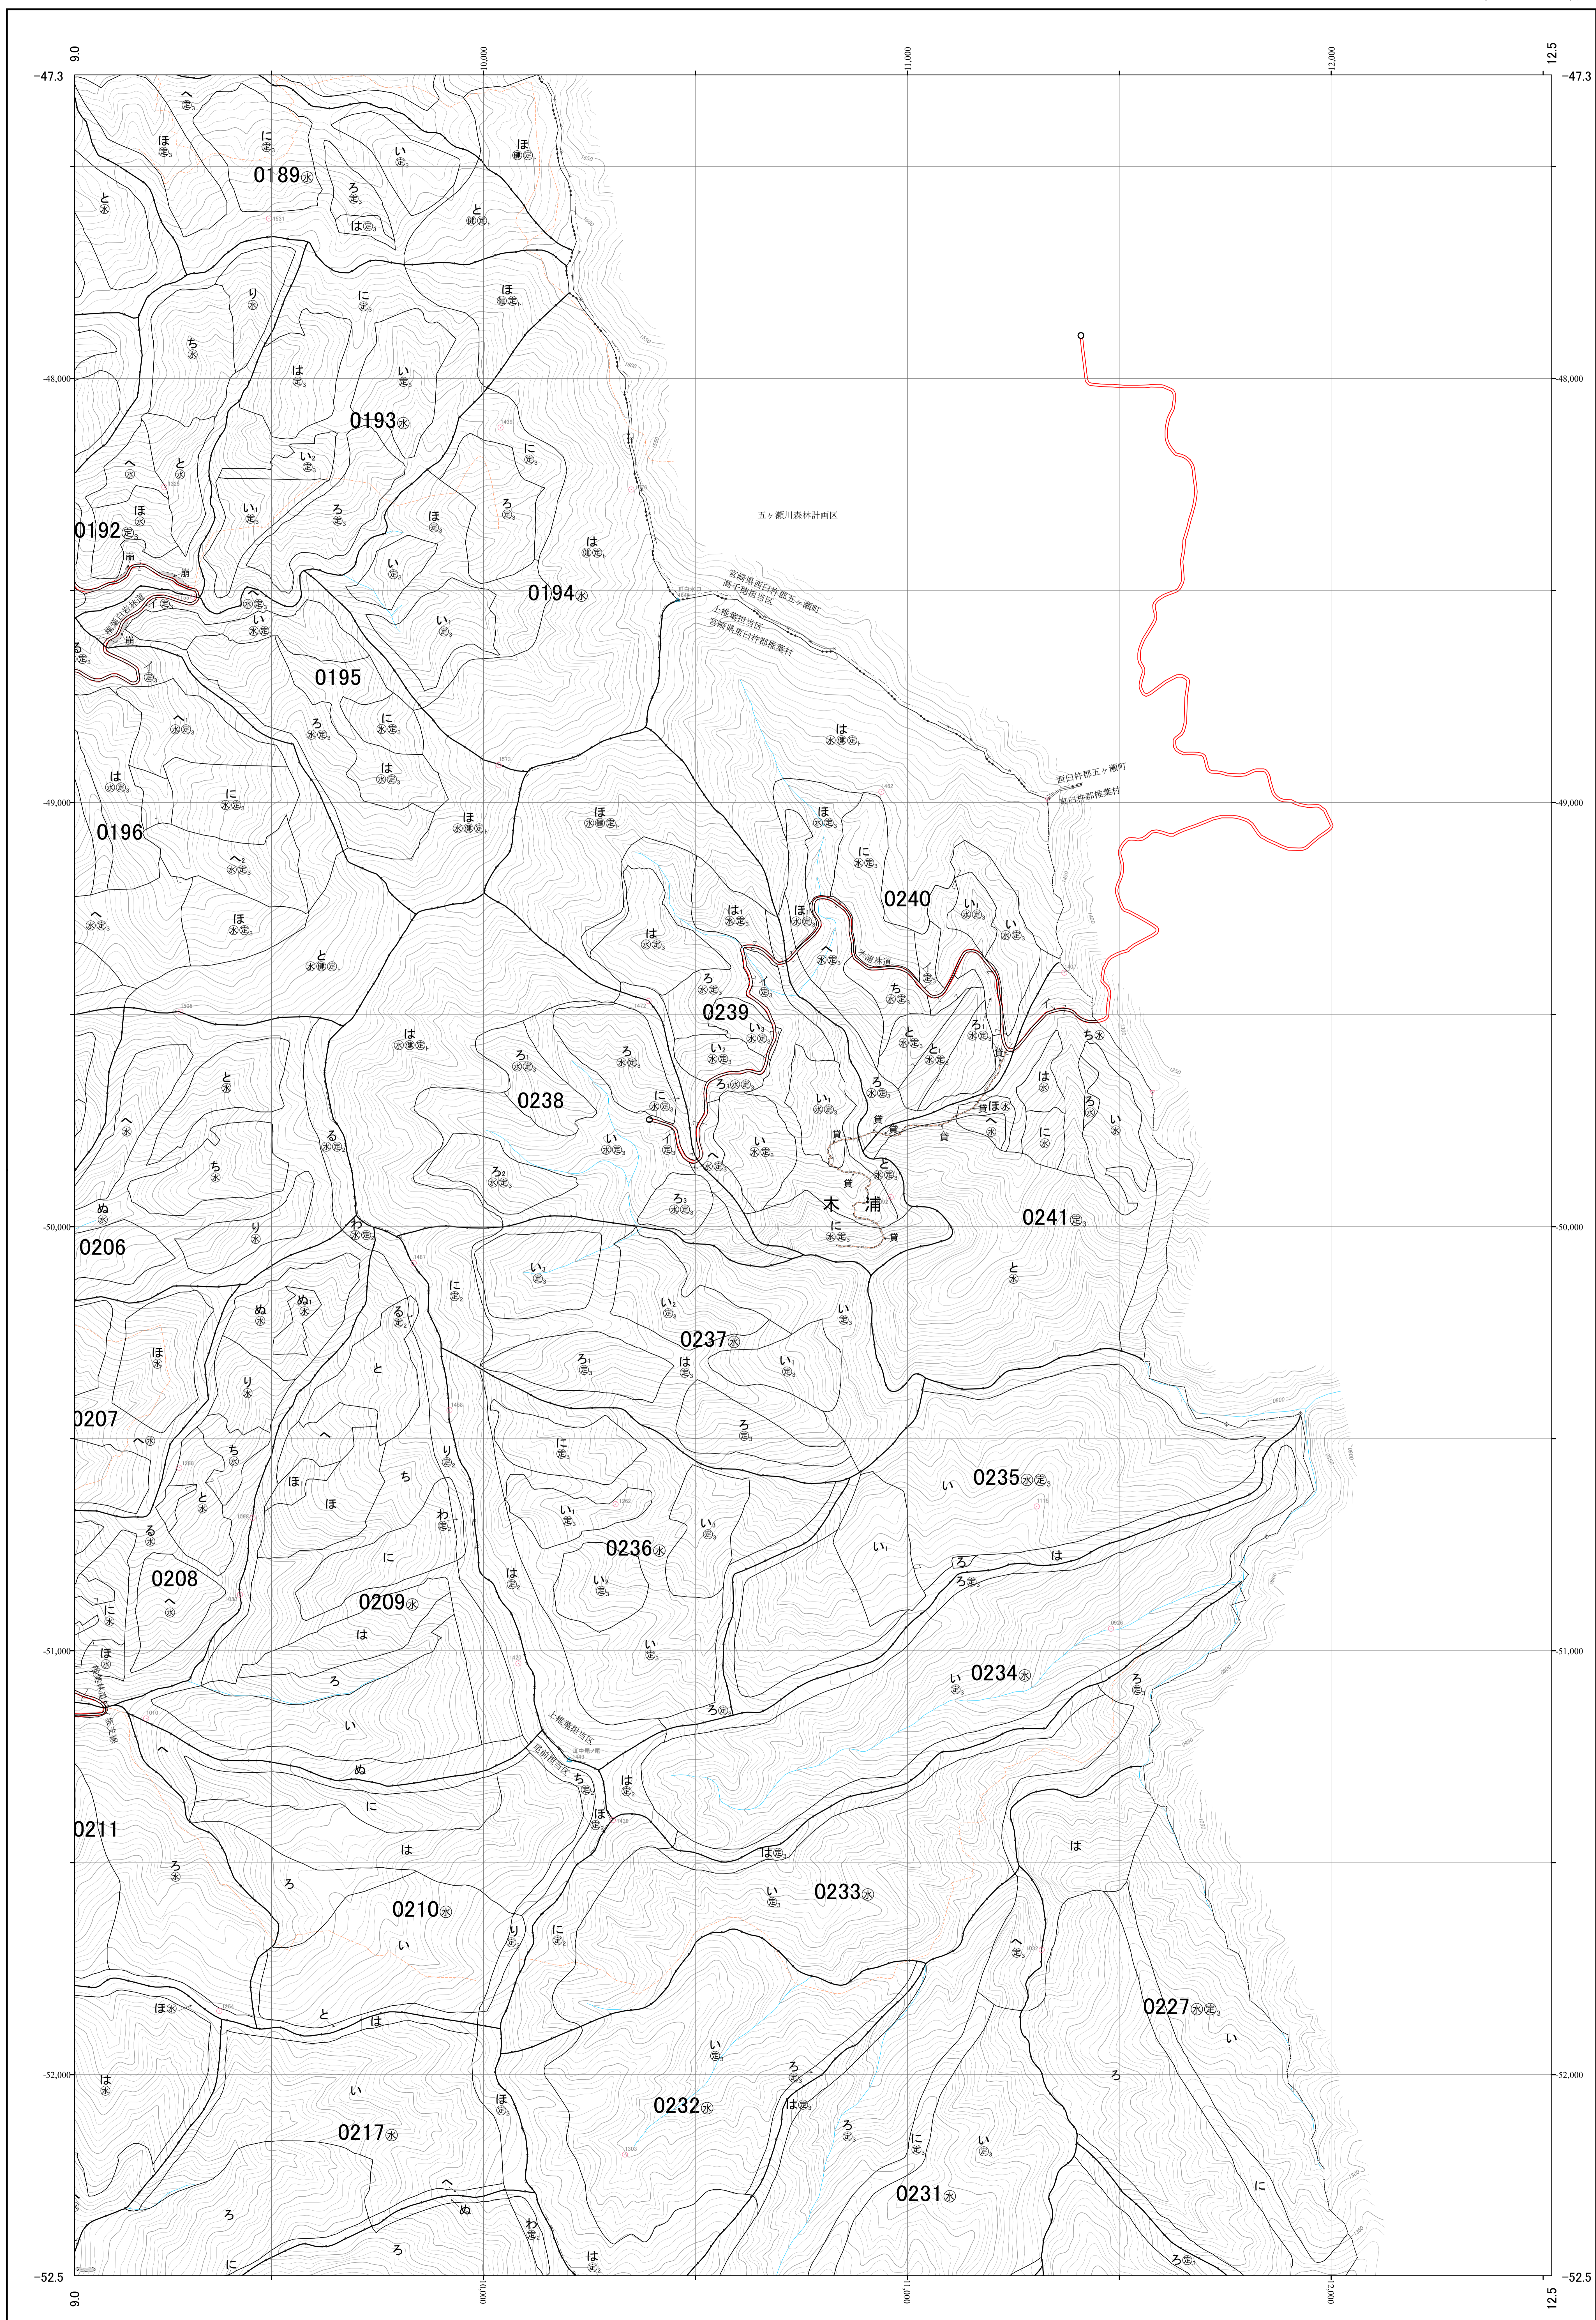

耳川森林計画区国有林森林計画図
宮崎北部森林管理署 基本図18 (全31)

第II公共座標

耳川 18
林班 234-241

九州森林管理局 宮崎北部森林管理署 上椎葉担当区

234-241 林班 耳川 18

令和二年度策定 第六次国有林野事業実施計画