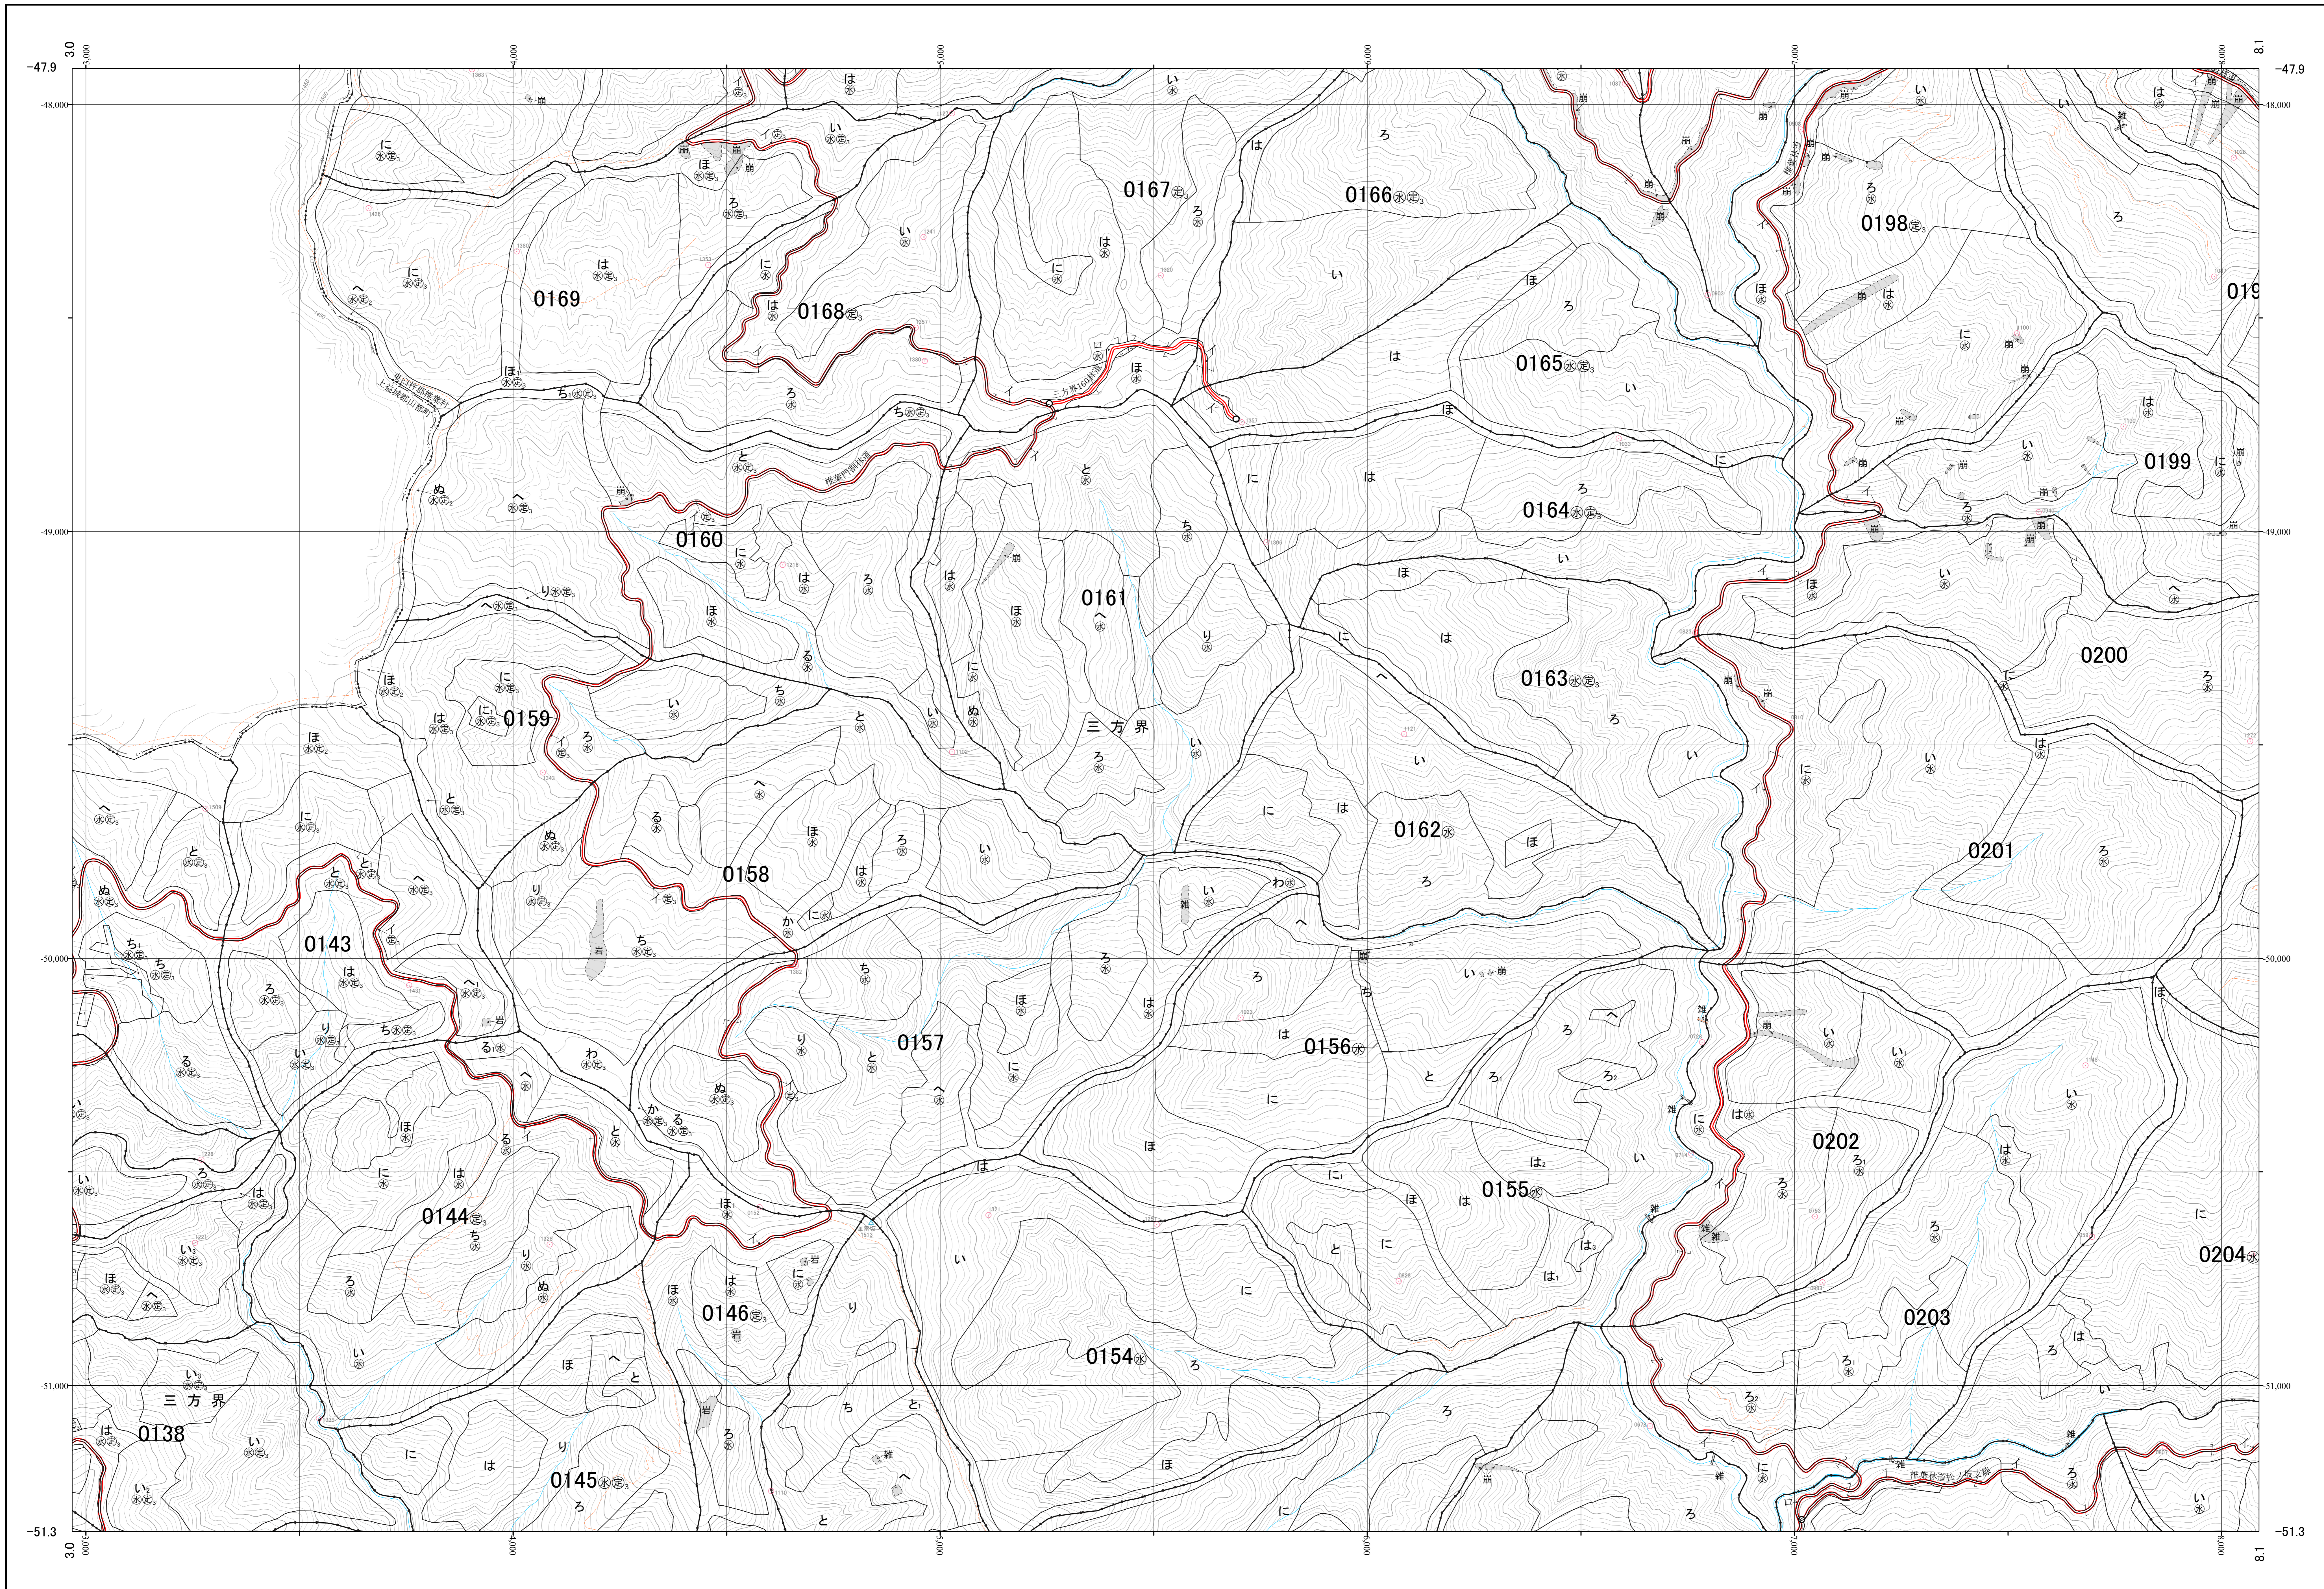

耳川森林計画区国有林森林計画図  
宮崎北部森林管理署 基本図25 (全31)

第Ⅱ公共座標

九州森林管理局 宮崎北部森林管理署 尾前担当区

令和二年度策定 第六次国有林野施業実施計画