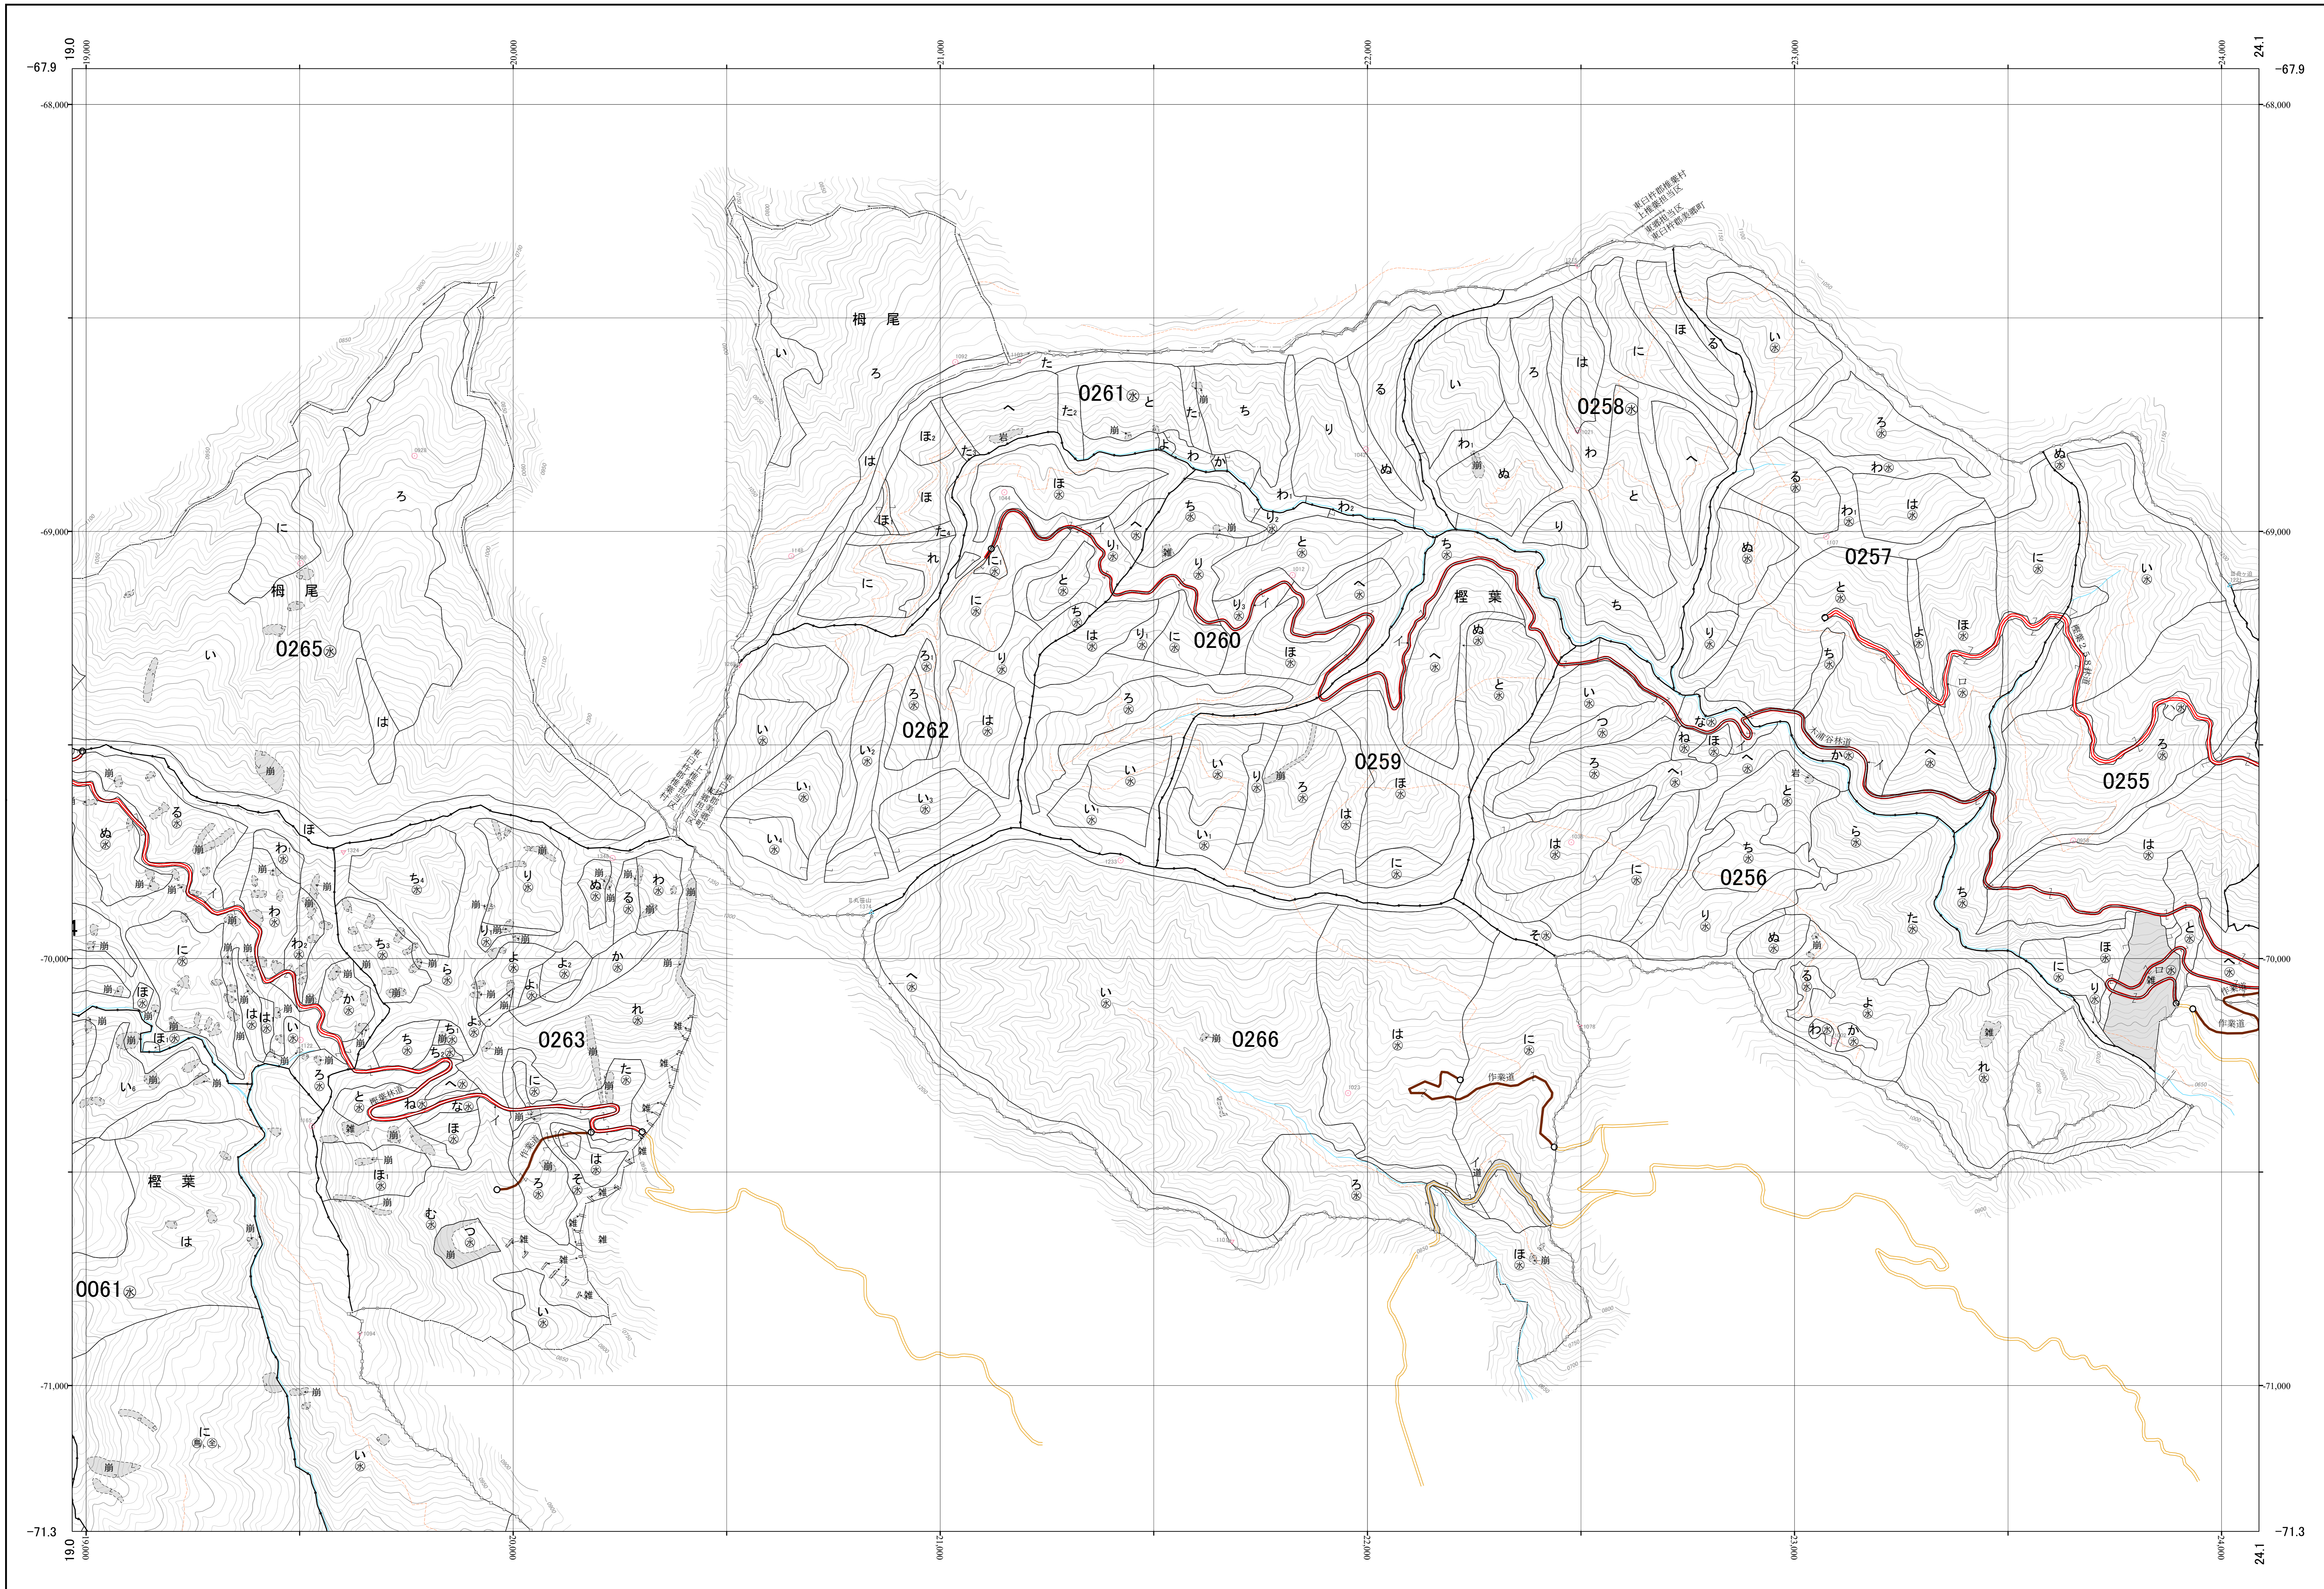

耳川森林計画区国有林森林計画図
宮崎北部森林管理署 基本図10 (全31)

第Ⅱ公共座標

1:5,000
m0 100 200 300 400 500 1,000

九州森林管理局 宮崎北部森林管理署 東郷担当区

令和二年度策定 第六次国有林野施業実施計画