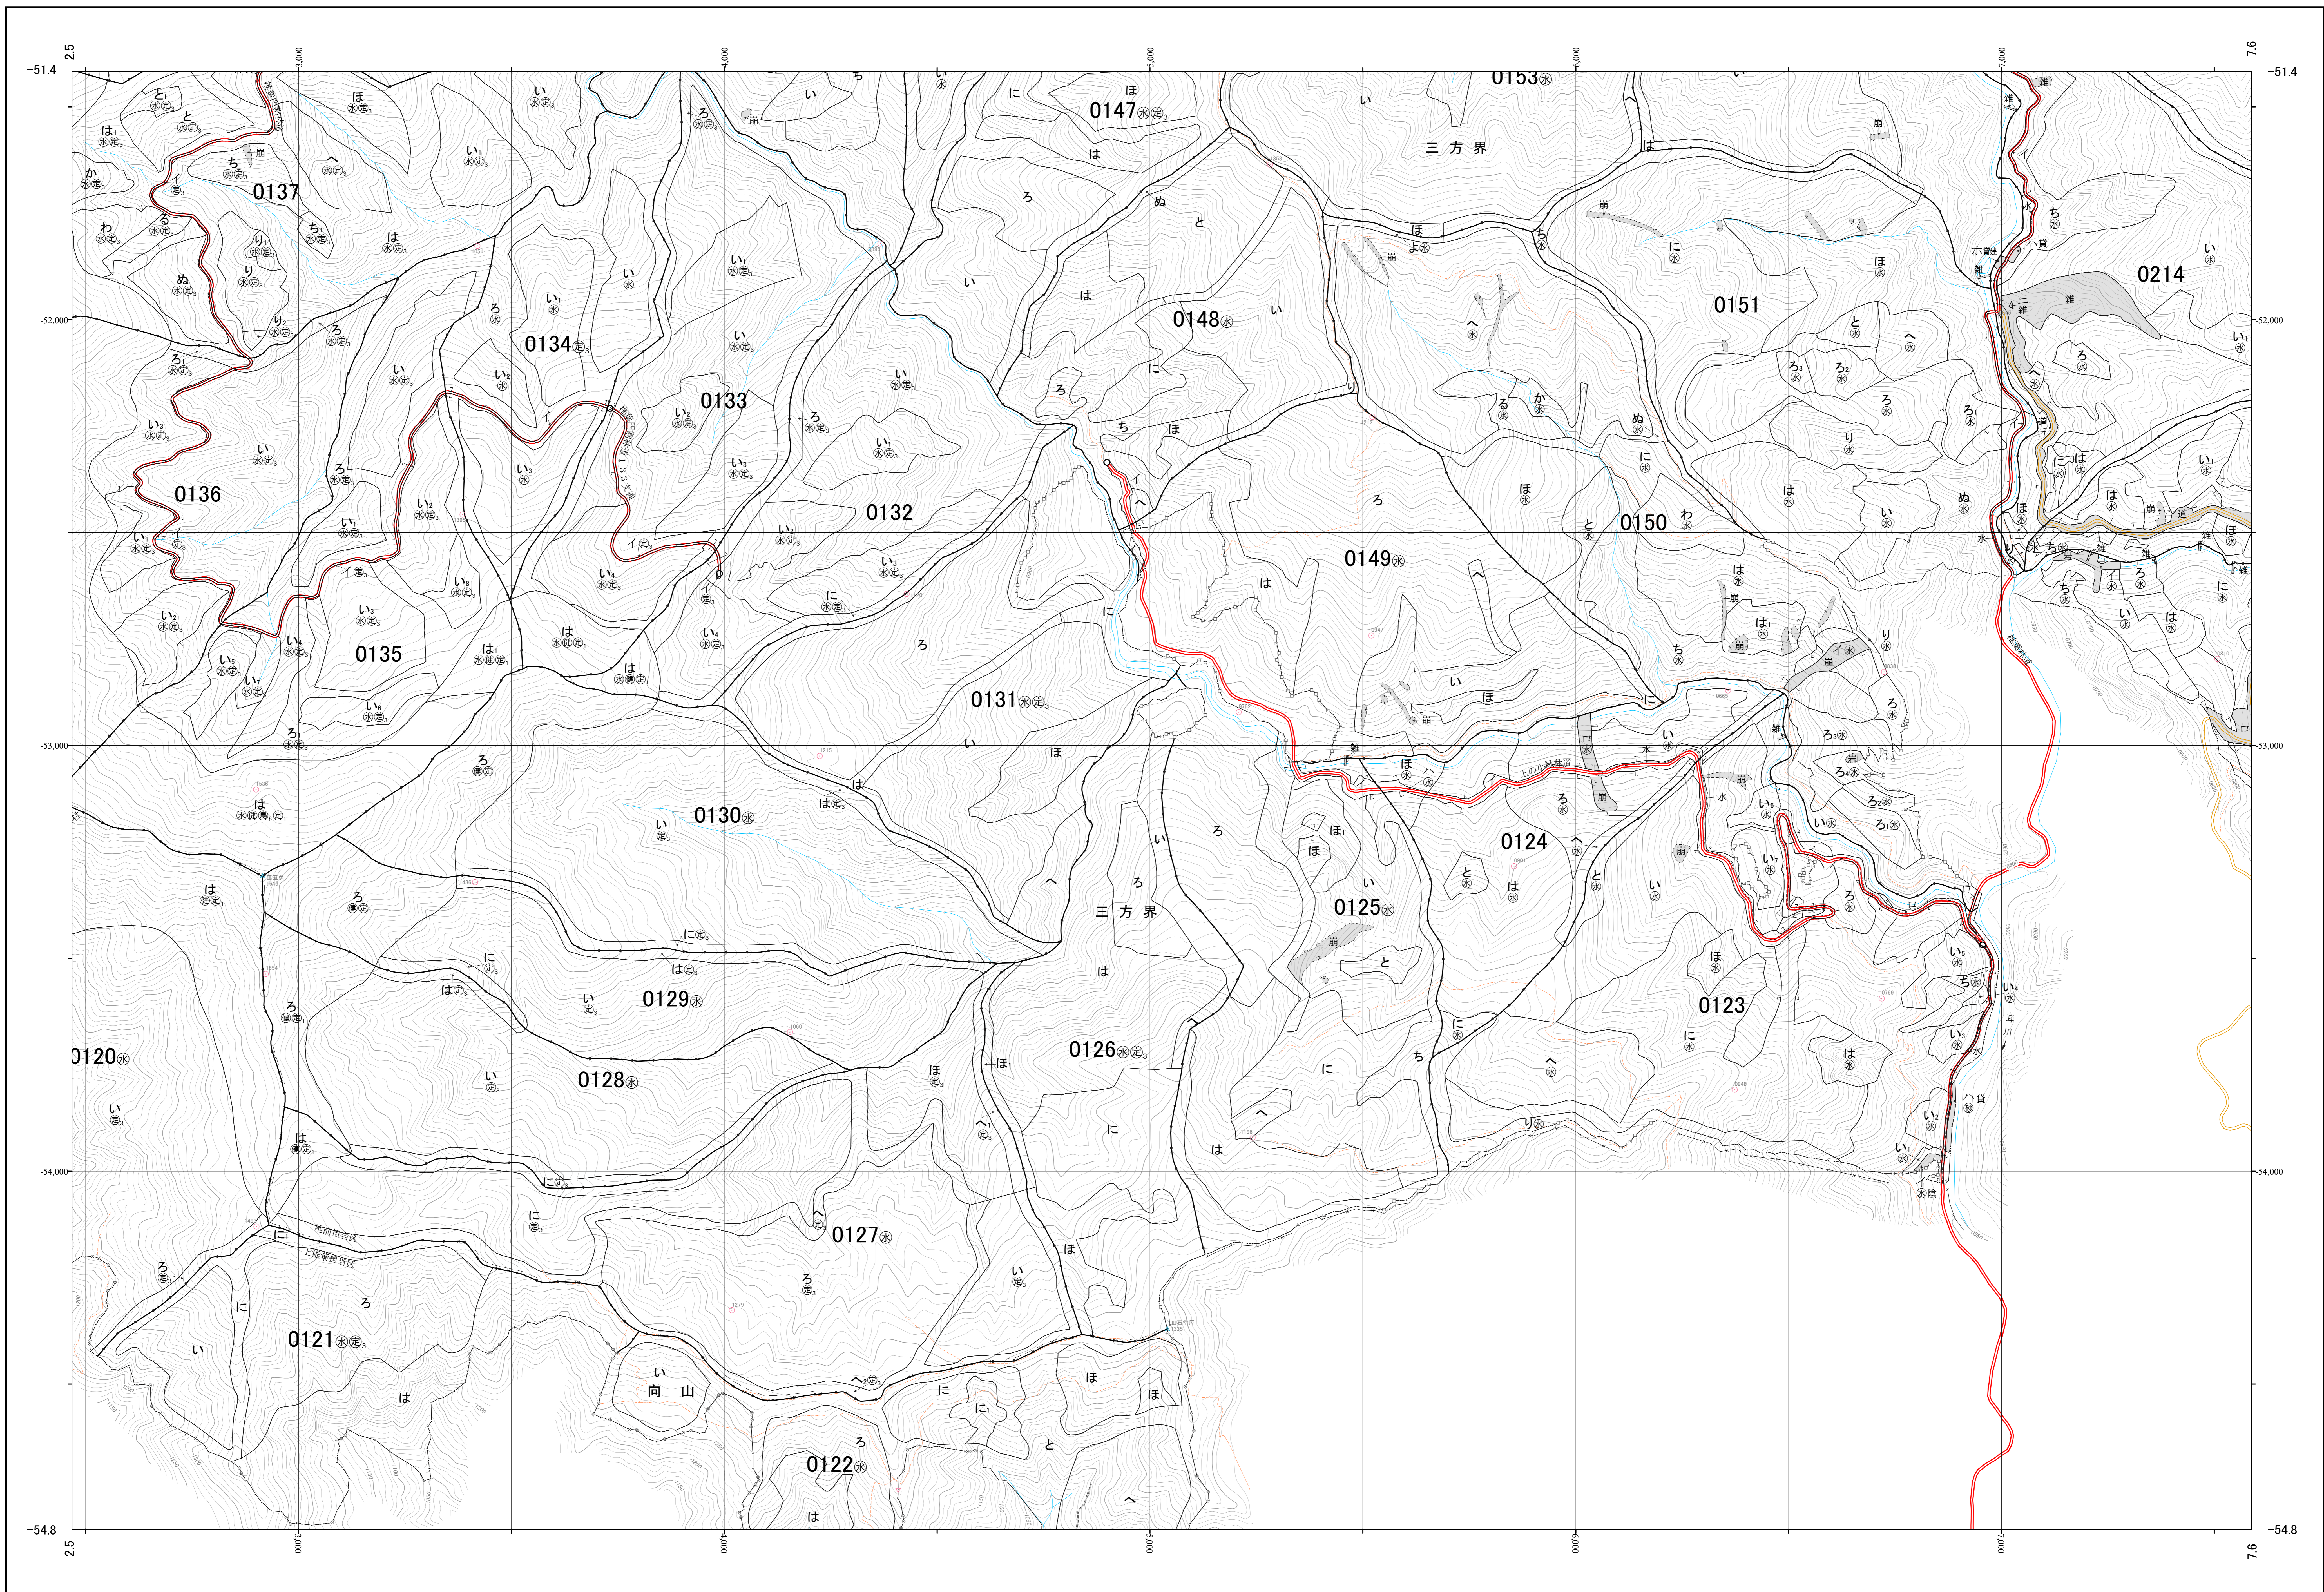

耳川森林計画区国有林森林計画図
宮崎北部森林管理署 基本図22 (全31)

第Ⅱ公共座標

九州森林管理局 宮崎北部森林管理署 尾前担当区

令和二年度策定 第六次国有林野施業実施計画

1:5,000
m0 100 200 300 400 500 1,000