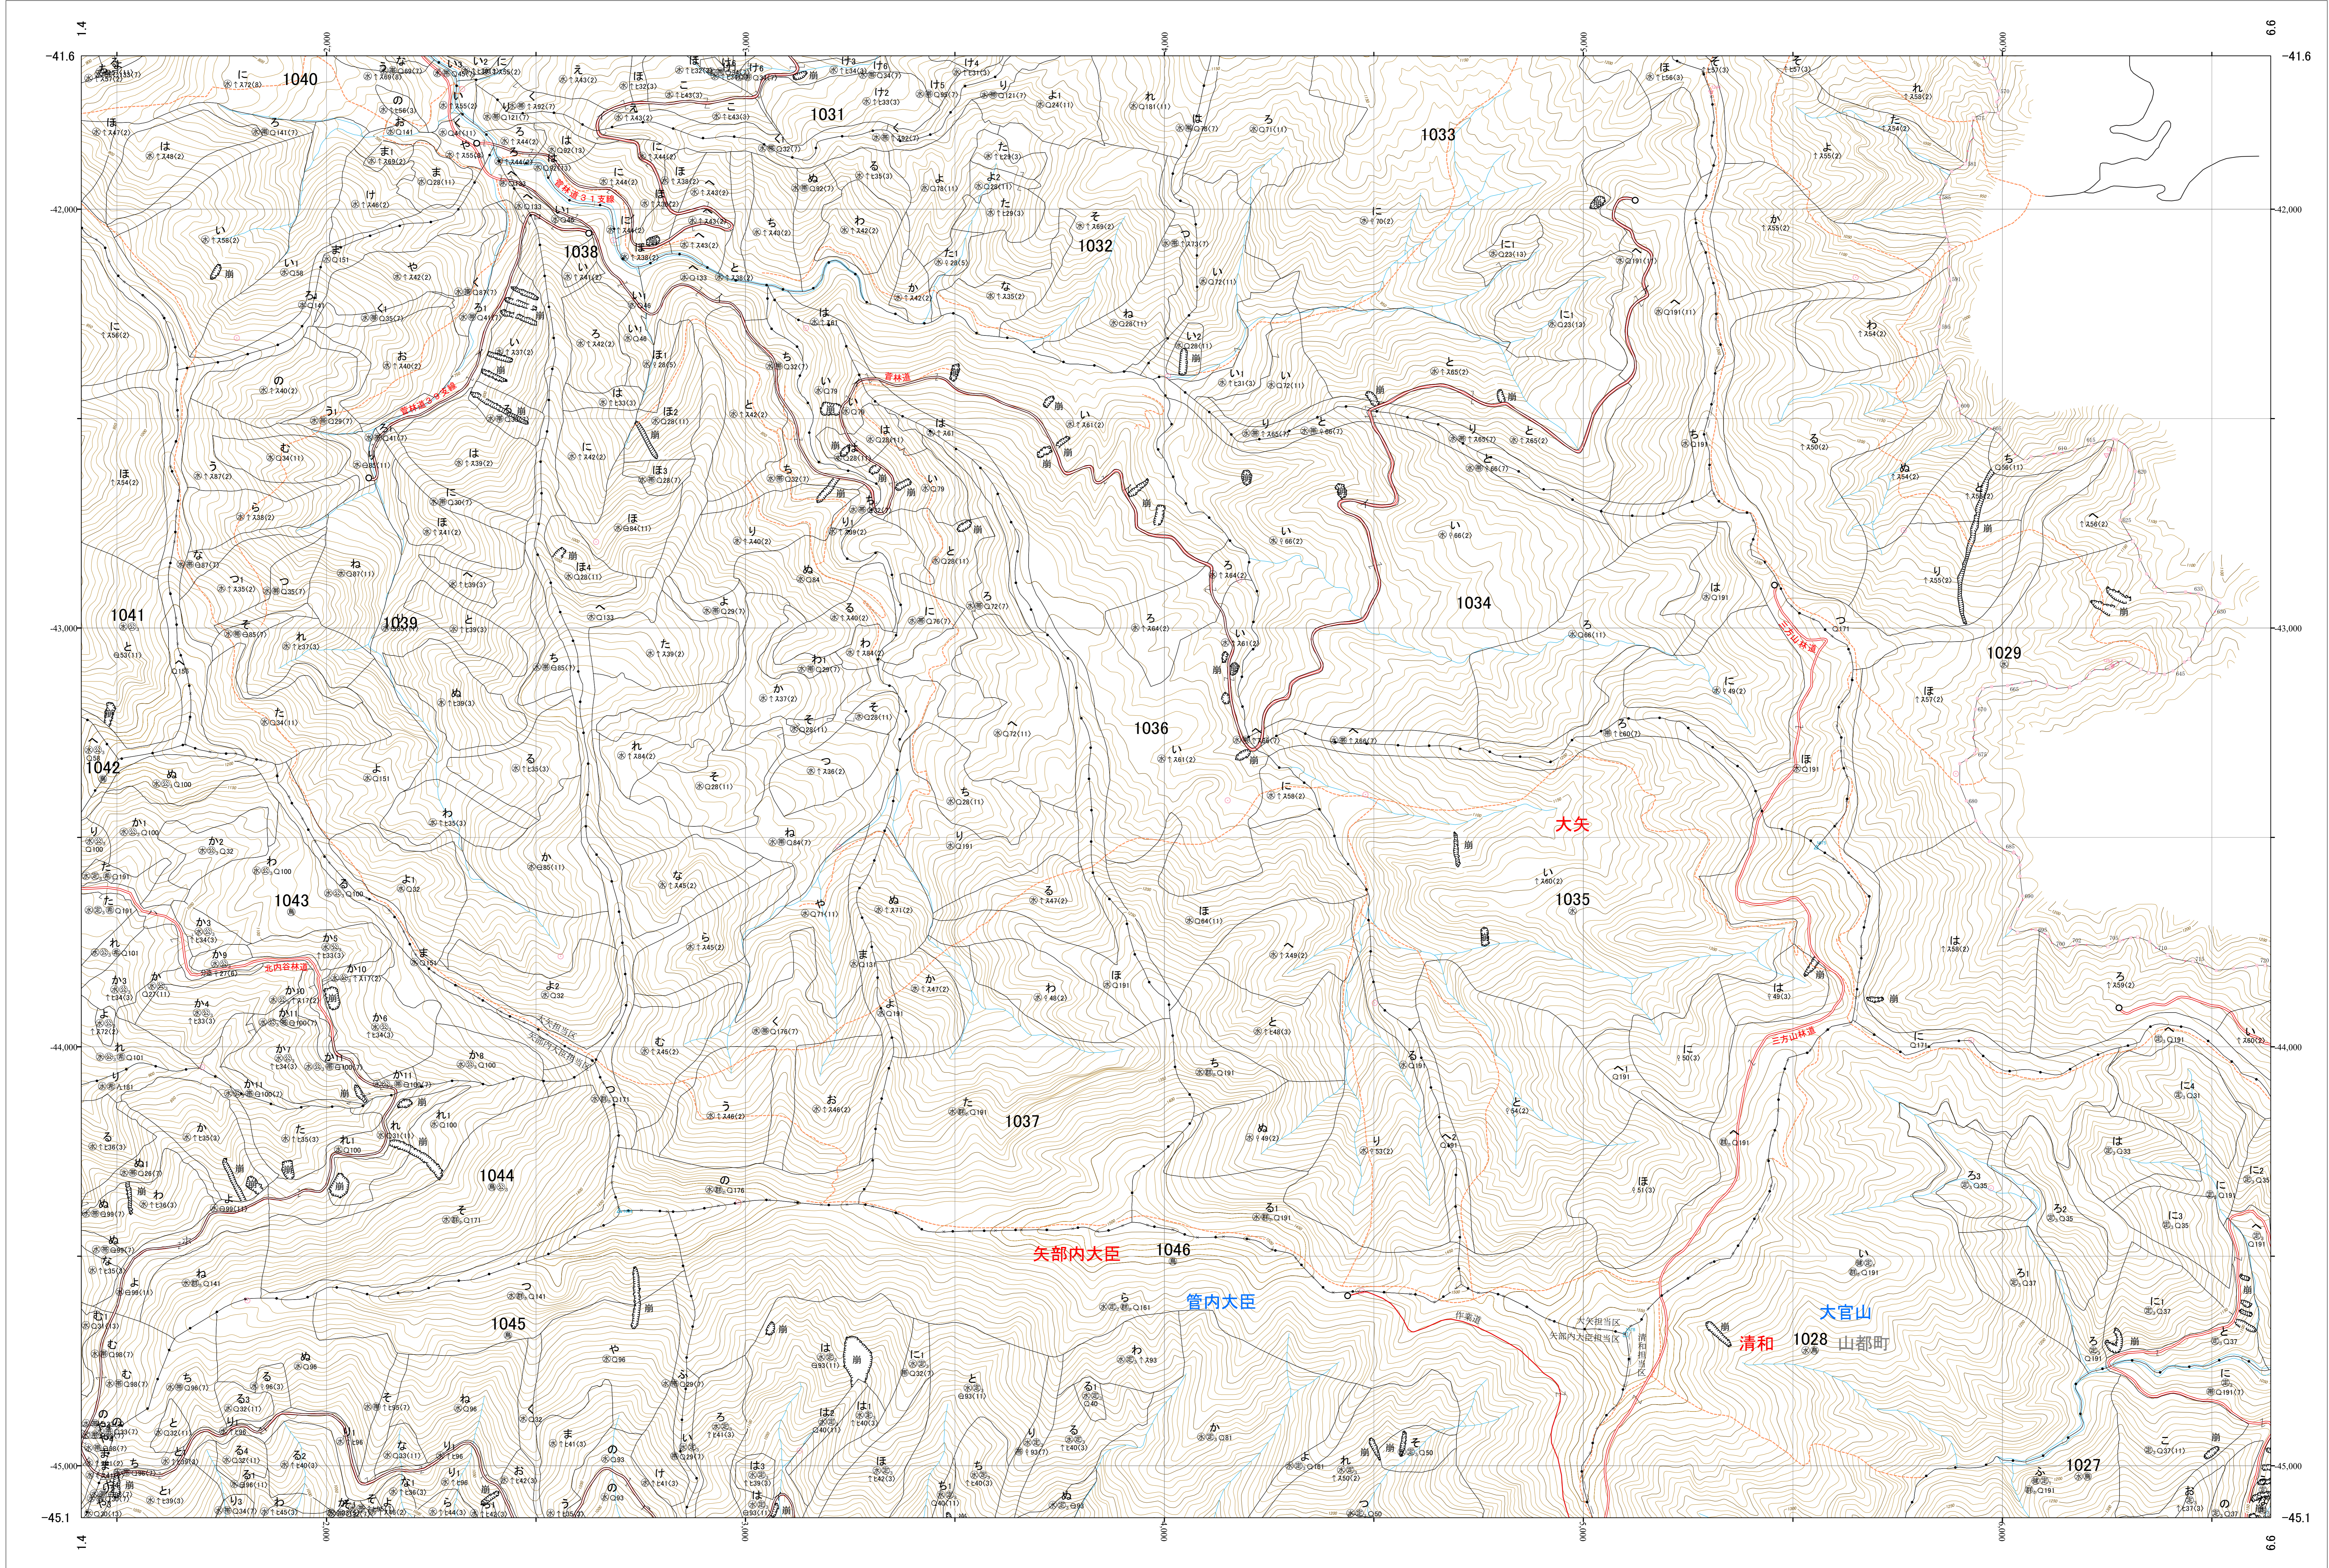

九州森林管理局 緑川森林計画区  
熊本森林管理署 基本図 10 (全32)

第Ⅱ公共座標

林班番号: 1035~1038

緑川 10

林班番号: 1035~1038

令和五年度 第六次樹立

九州森林管理局 熊本森林管理署

緑川 10